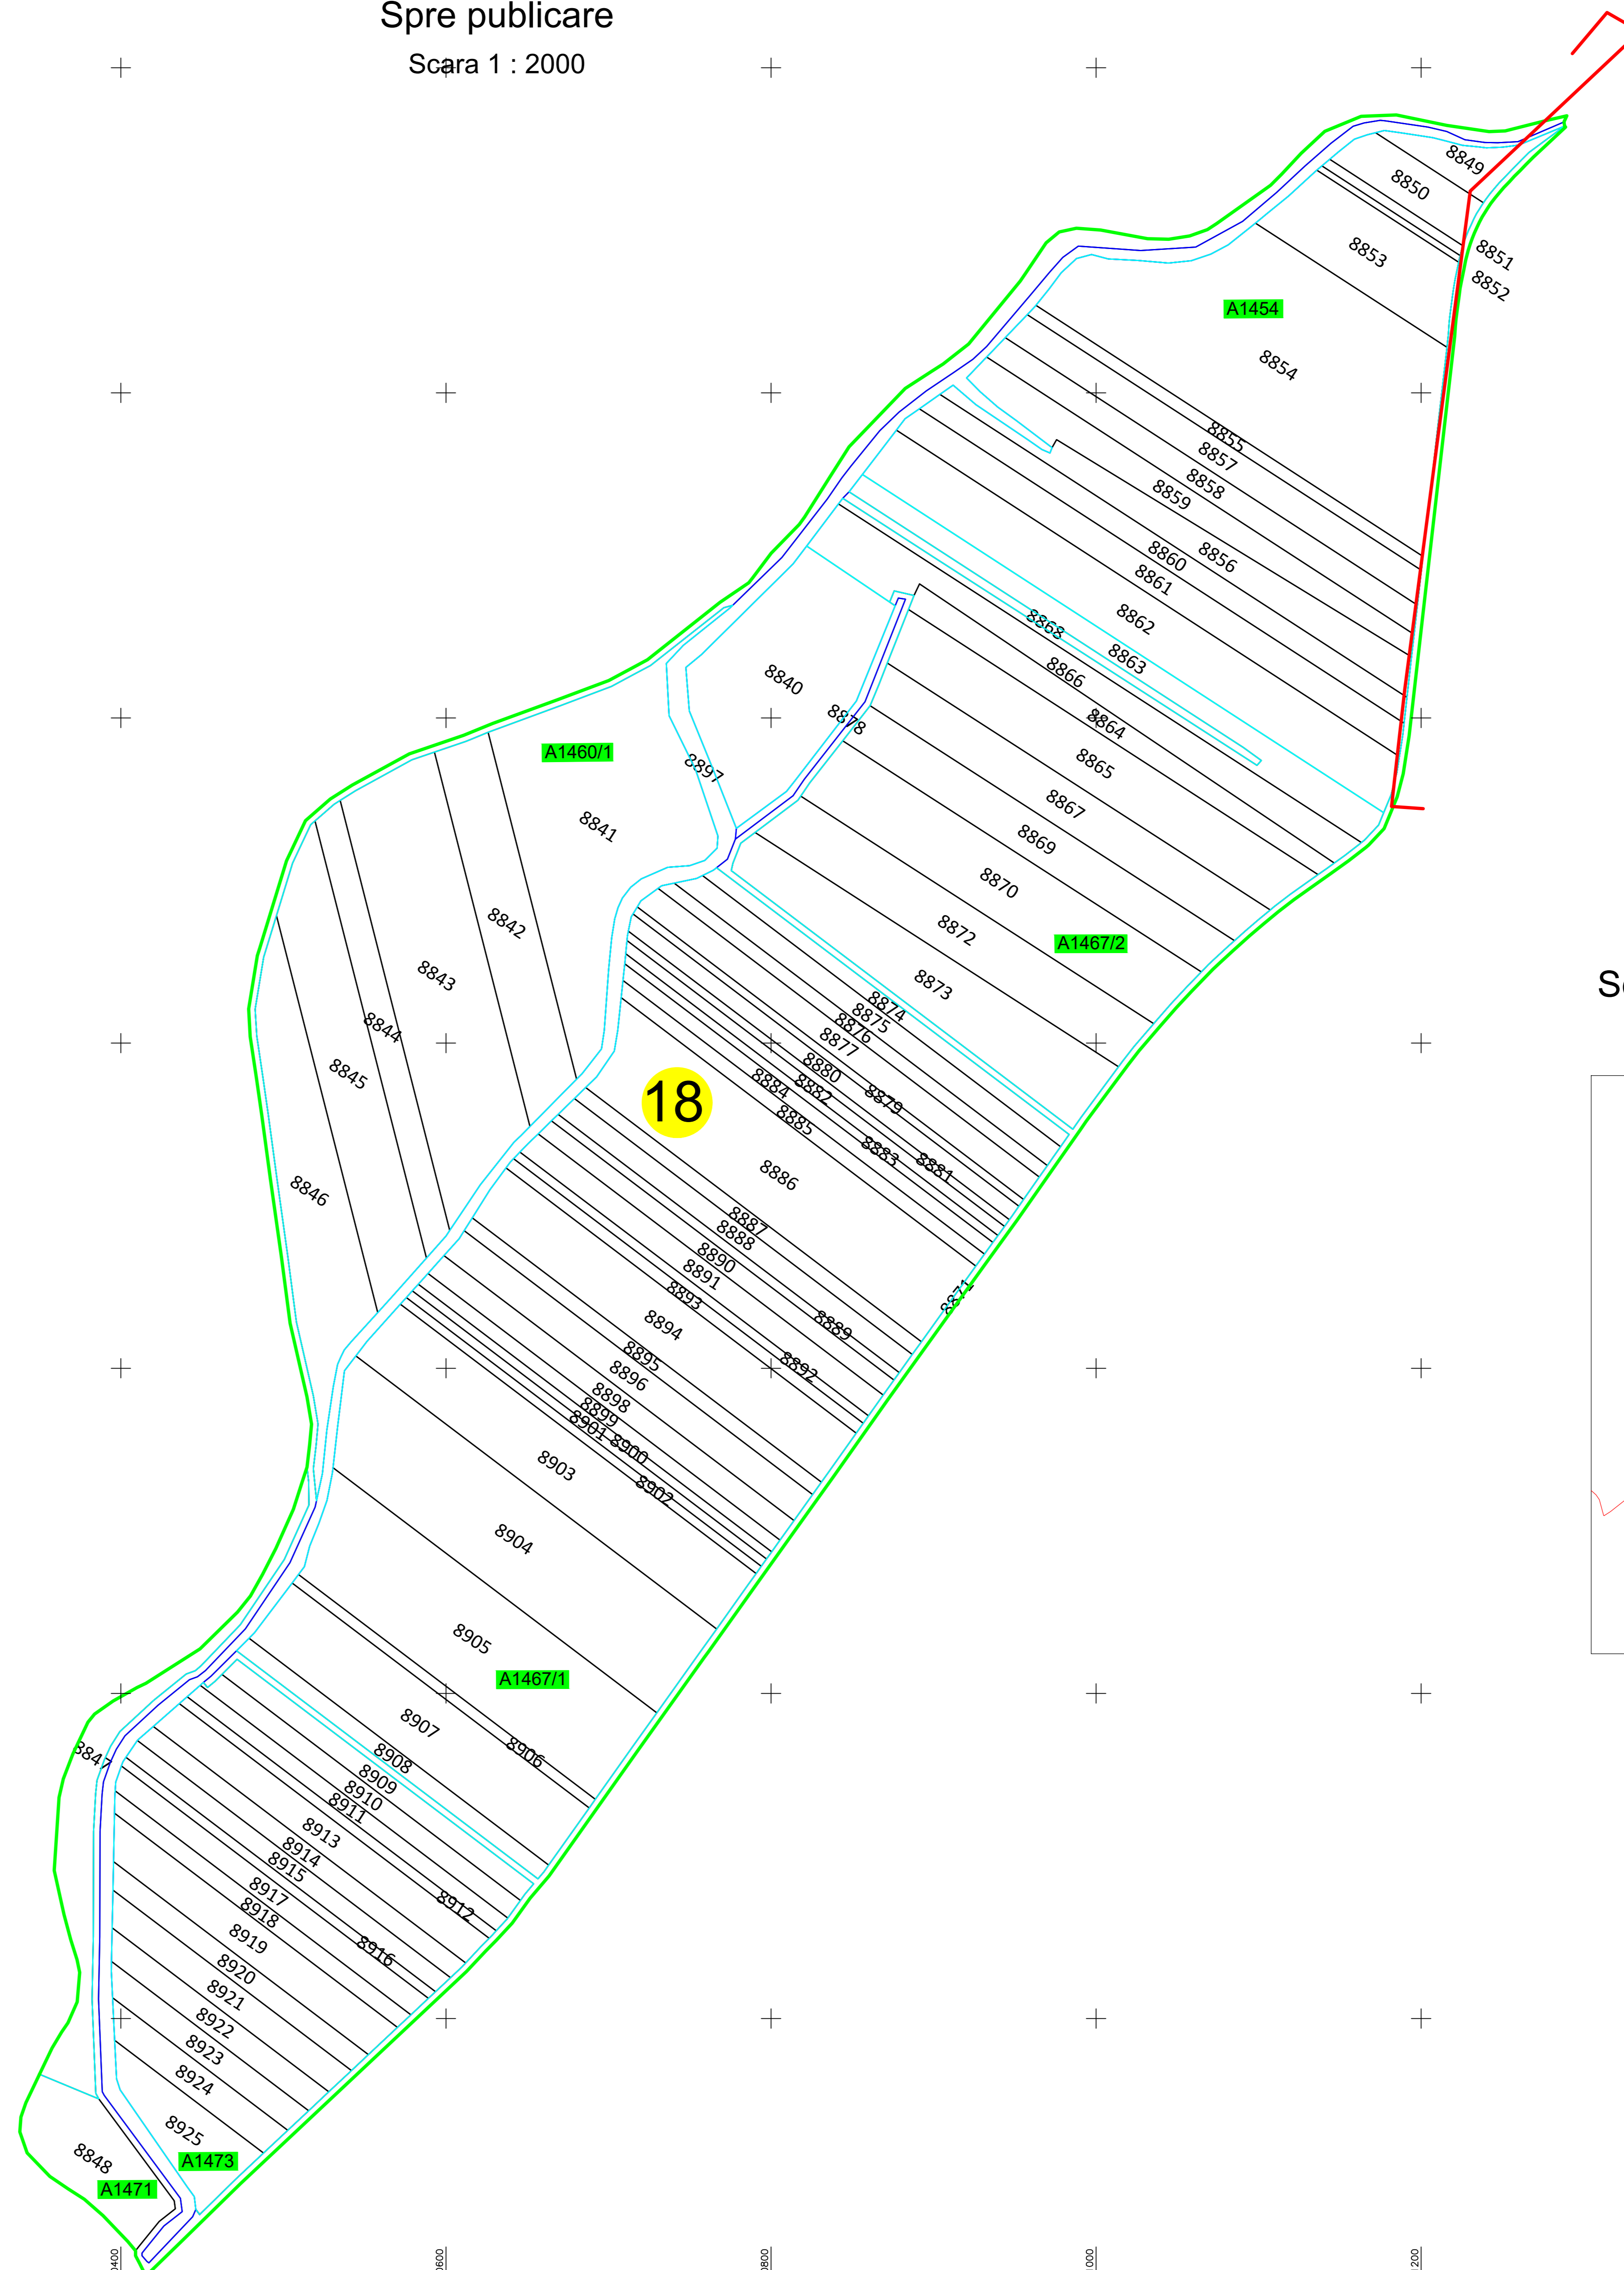

PLAN CADASTRAL
 UAT DENTA
 JUDEȚ TIMIȘ
 Sector 18
 Sistem de proiectie STEREOGRAFIC 1970
 Spre publicare
 Scara 1 : 2000

LEGENDA

Identificator	8853
Nr. Sector	18
Nr. Tarla	A1467/2
Limita Sector	
Limita Imobil	
Limita Tarla	
Limita UAT	
Limita Canal	

Schita de dispunere a sectoarelor cadastrale
UAT DENTA

SC TOTAL BUSINESS LAND SRL

DATA:06.2024

VIZAT,
 COMIȘIA LOCALA DE FOND FUNCAR
 Presedinte Comisie
 Data :