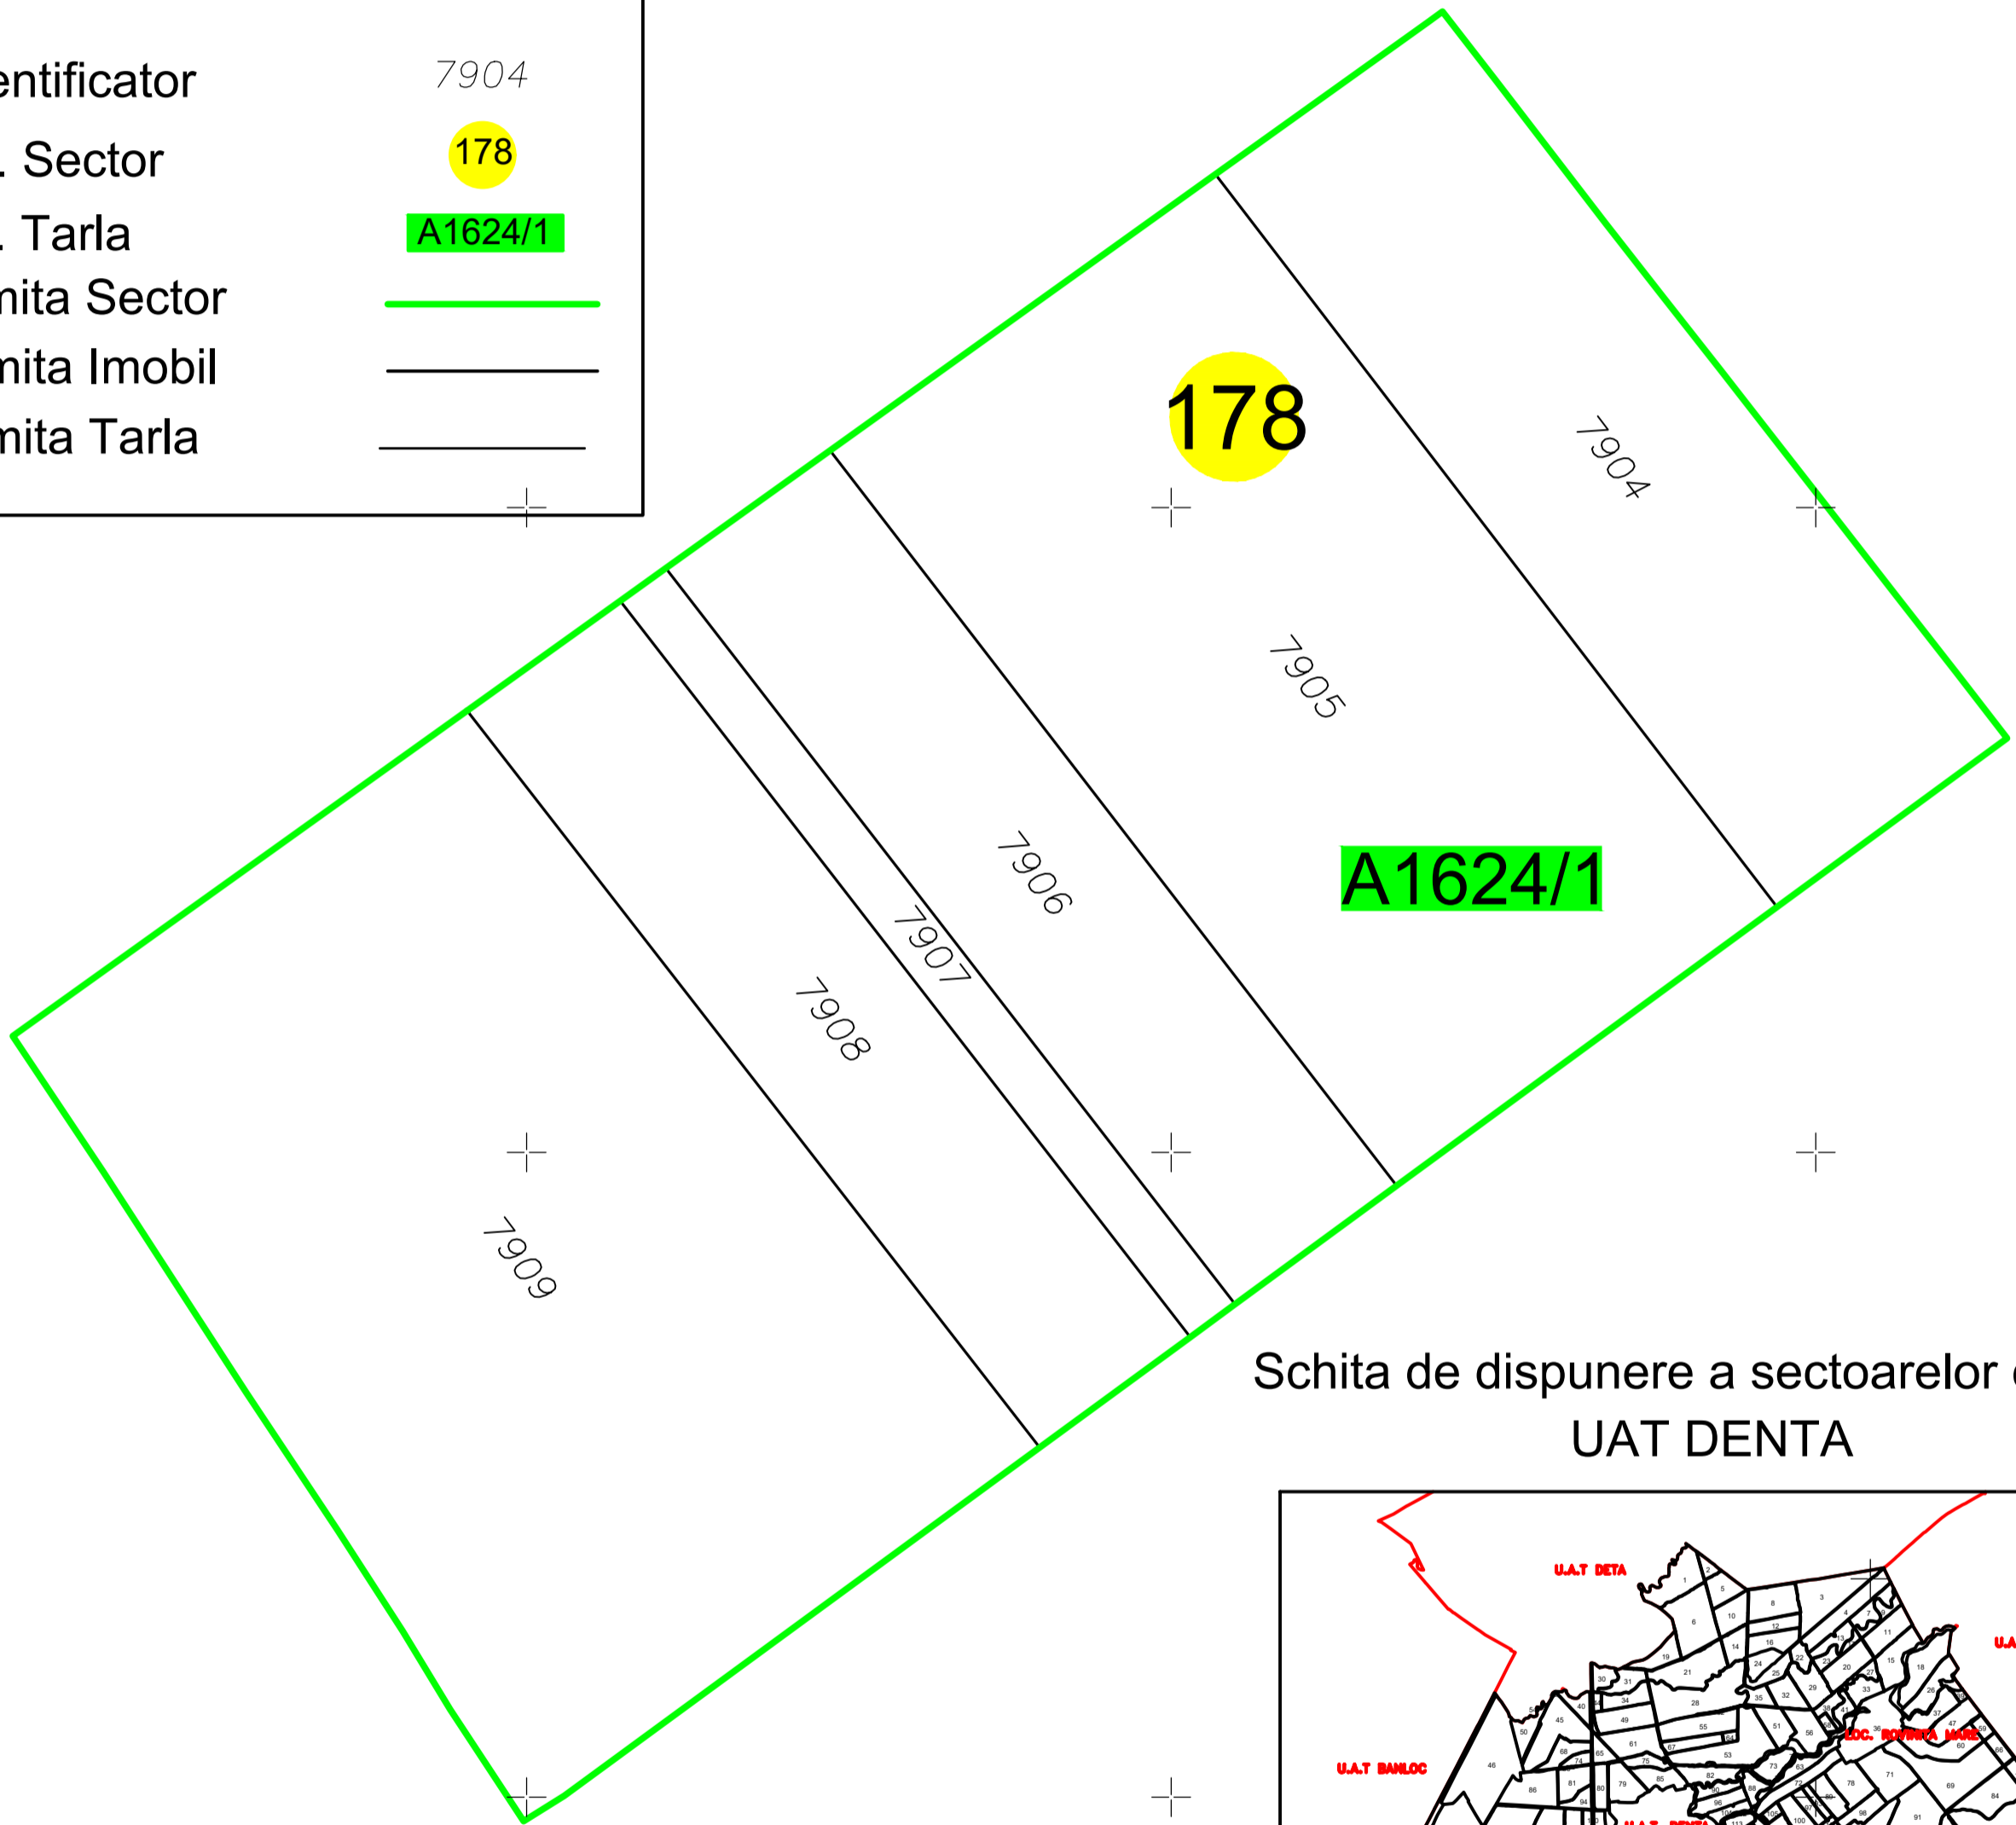

PLAN CADASTRAL

UAT DENTA
JUDEȚ TIMIȘ
Sector178

Sistem de proiectie STEREOGRAFIC 1970

Spre publicare

Scara 1 : 2000

LEGENDA

Identificator	7904
Nr. Sector	178
Nr. Tarla	A1624/1
Limita Sector	
Limita Imobil	
Limita Tarla	

Schita de dispunere a sectoarelor cadastrale
UAT DENTA

SC TOTAL BUSINESS LAND SRL

DATA: 01.2024

VIZAT,
COMISIA LOCALA DE FOND FUNCICIAR
Presedinte Comisie
Data: