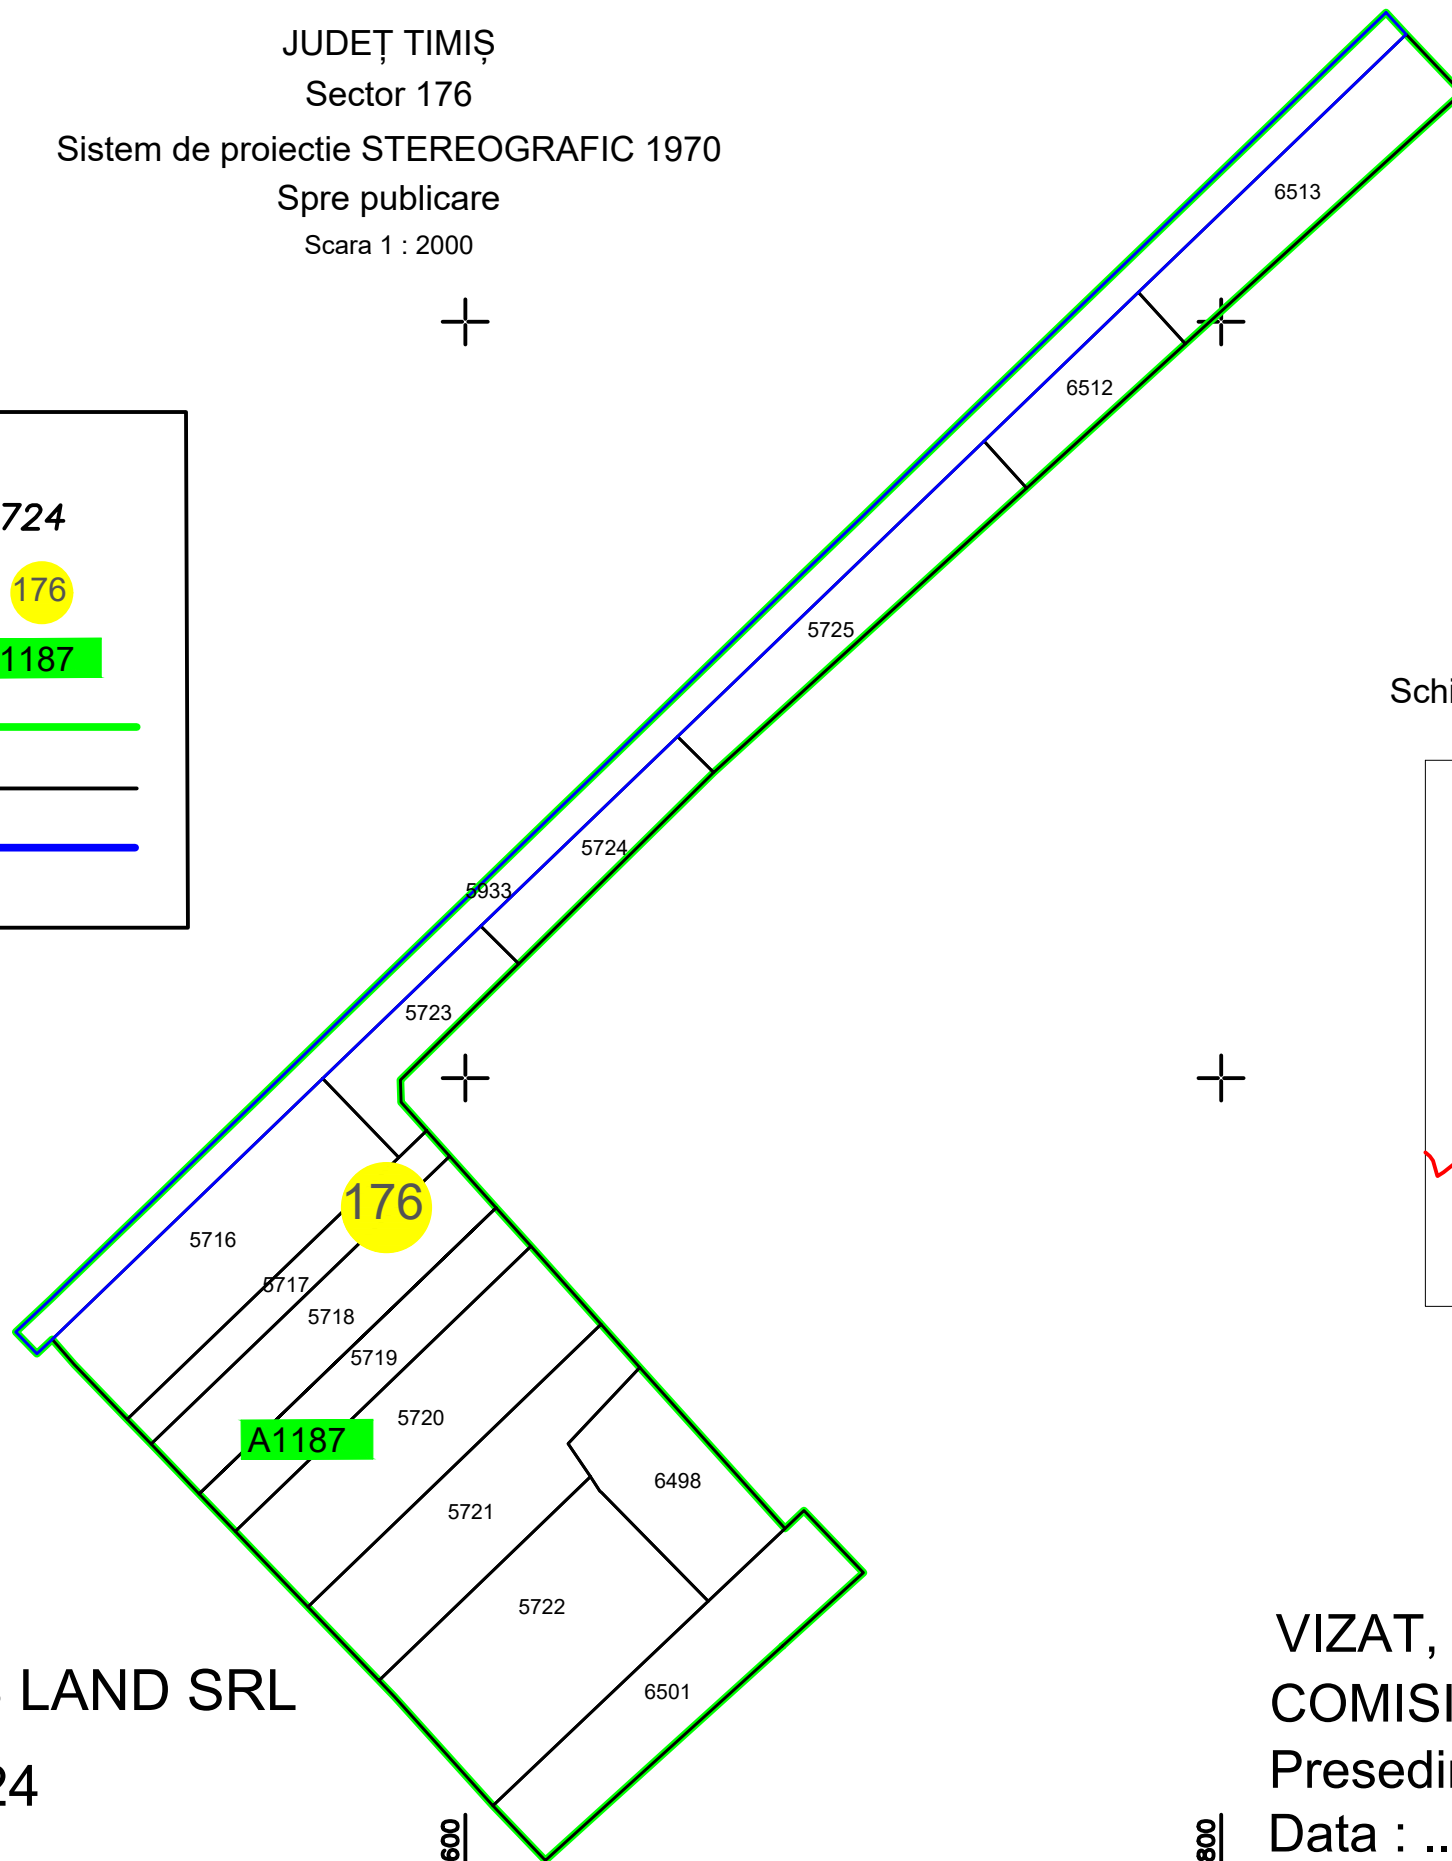

PLAN CADASTRAL

UAT DENTA

JUDEȚ TIMIȘ

Sector 176

Sistem de proiectie STEREOGRAFIC 1970

Spre publicare

Scara 1 : 2000

207400

207600

207800

208000

434600

434600

LEGENDA

Identificator	5724
Nr. Sector	176
Nr. Tarla	A1187
Limita Sector	
Limita Imobil	
Limita Canal	

Schita de dispunere a sectoarelor cadastrale UAT DENTA

434400

434400

SC TOTAL BUSINESS LAND SRL

DATA: 12.2024

VIZAT,
COMISIA LOCALA DE FOND FUNCJAR
Presedinte Comisie
Data :

207400

207600

207800

208000