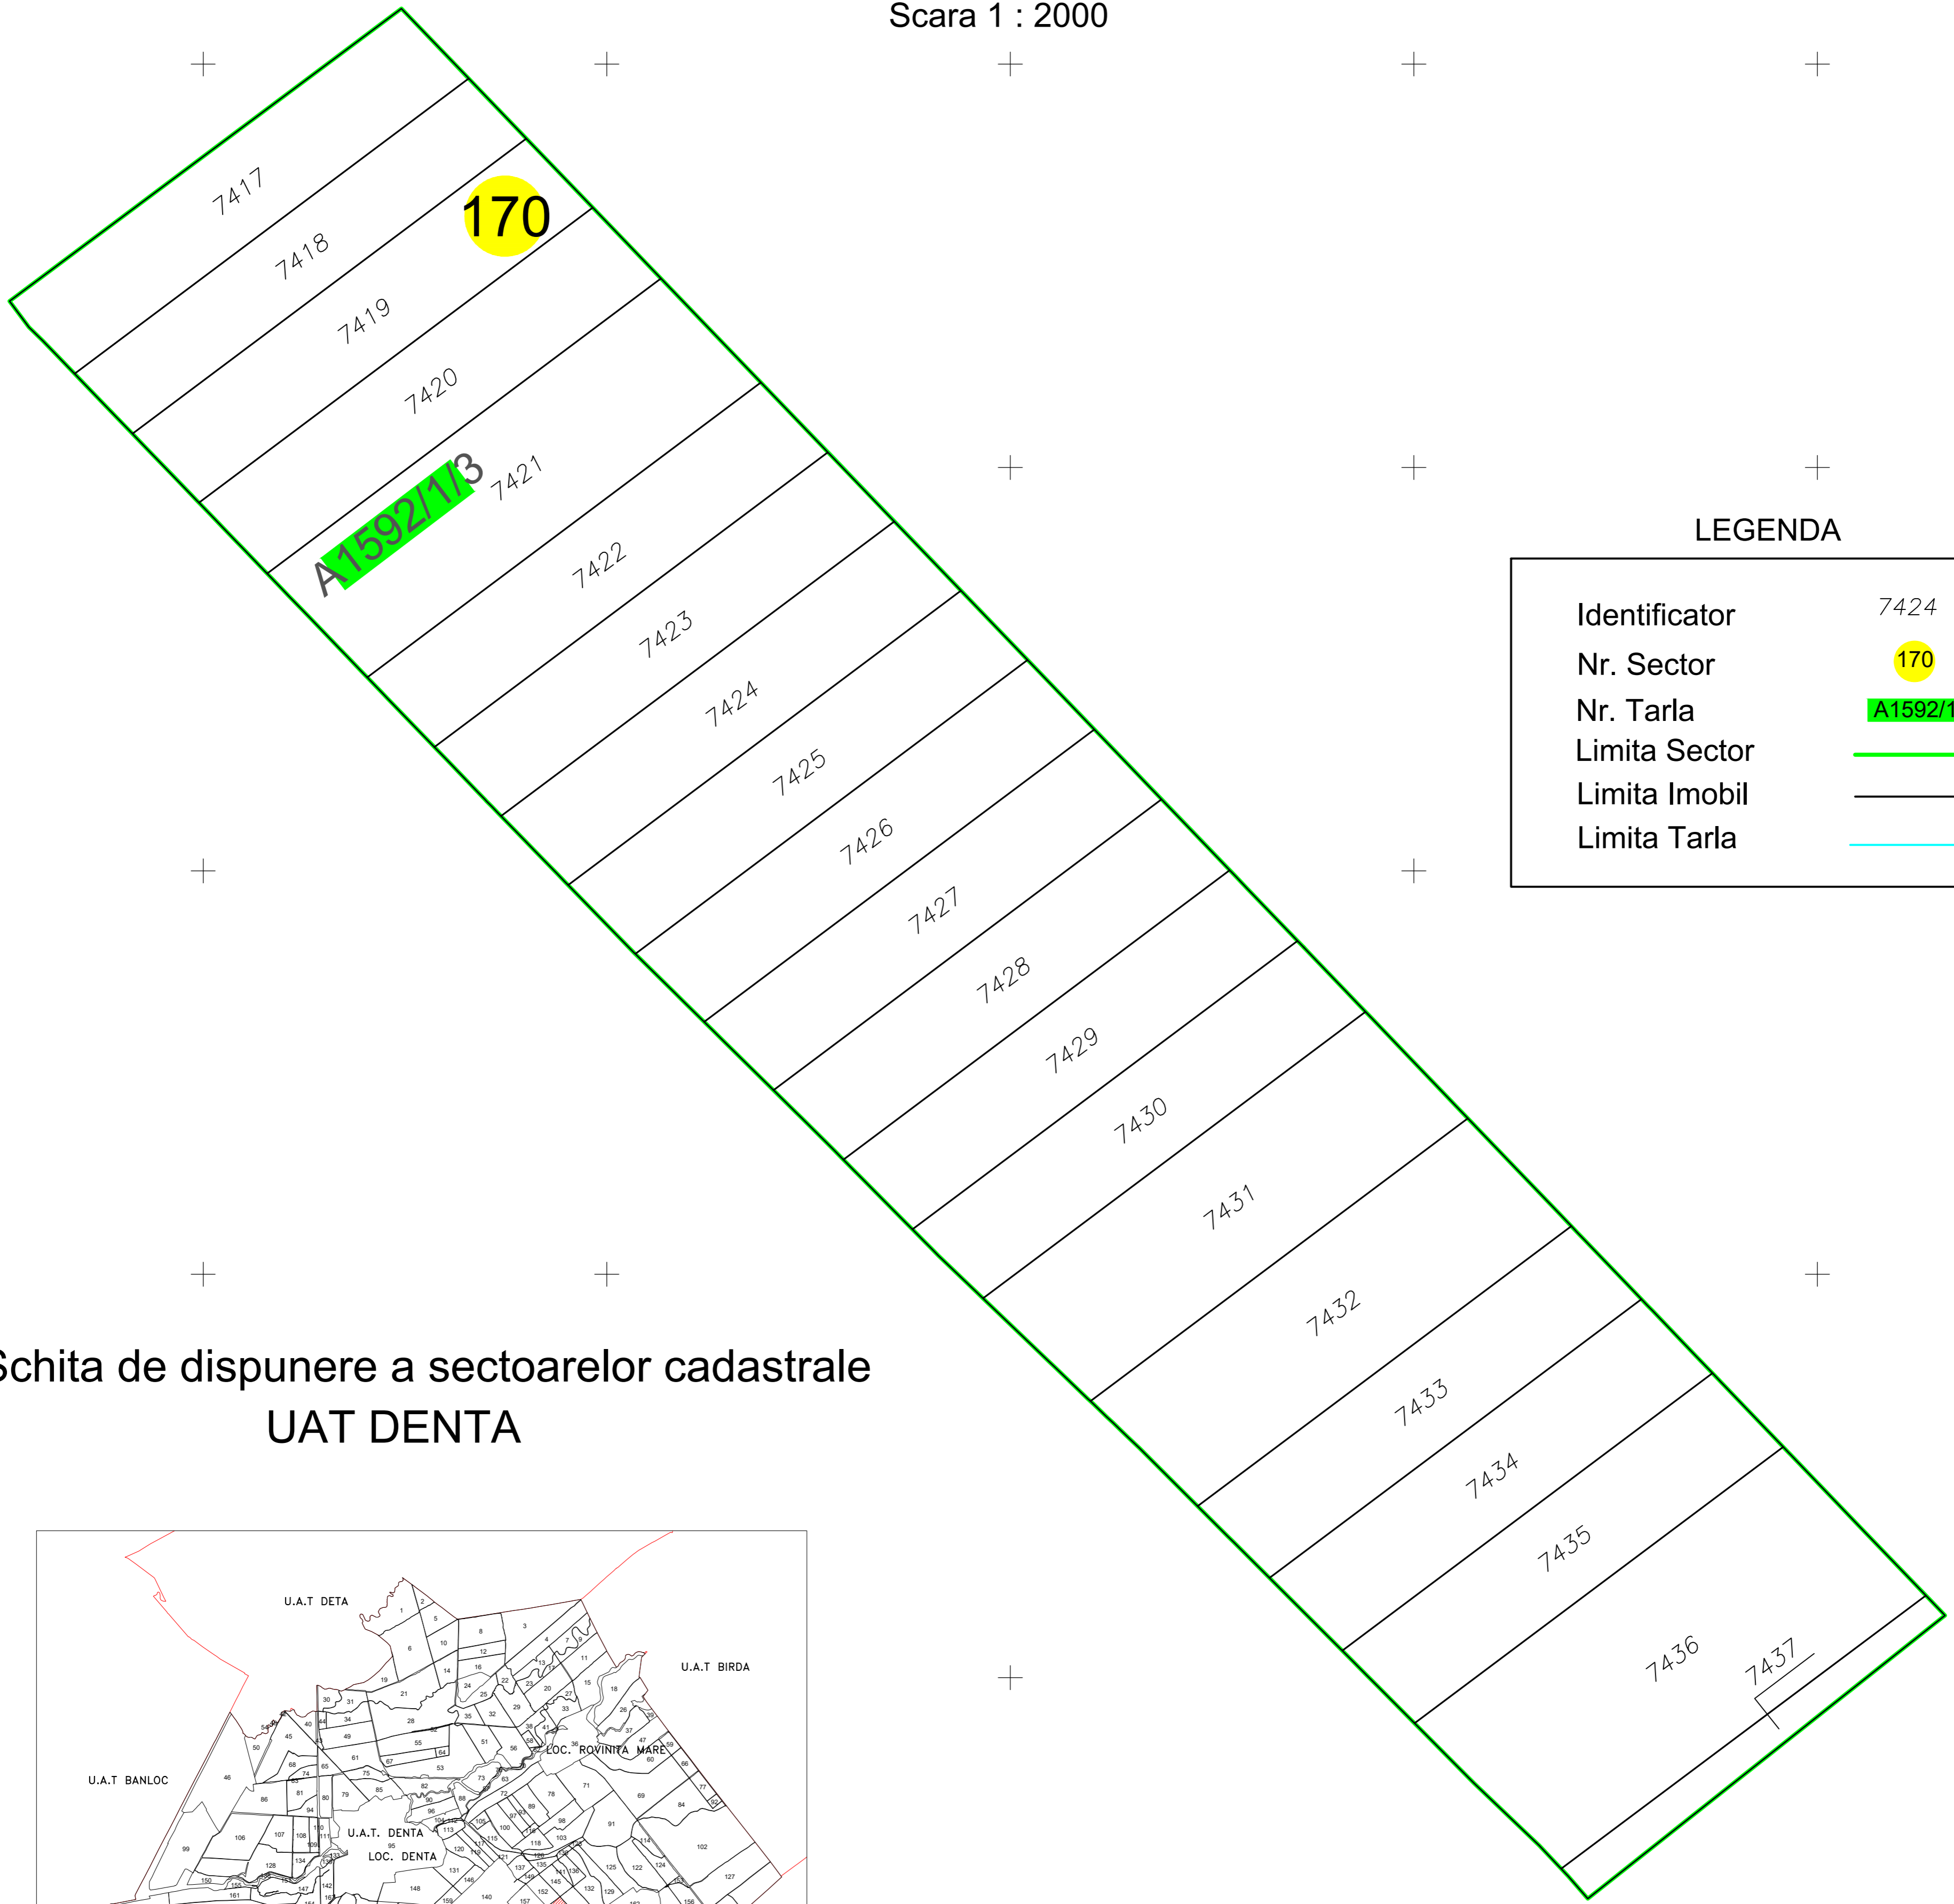

# PLAN CADASTRAL

UAT DENTA

JUDEȚ TIMIȘ

Sector 170

Sistem de proiectie STEREOGRAFIC 1970

Spre publicare

Scara 1 : 2000

## LEGENDA

Identificator	7424
Nr. Sector	170
Nr. Tarla	A1592/13
Limita Sector	
Limita Imobil	
Limita Tarla	

## Schita de dispunere a sectoarelor cadastrale UAT DENTA

SC TOTATA BUSINESS LAND SRL

DATA: 01.2024

VIZAT,  
COMISIA LOCALA DE FOND FUNCJAR  
Presedinte Comisie  
Data : .....