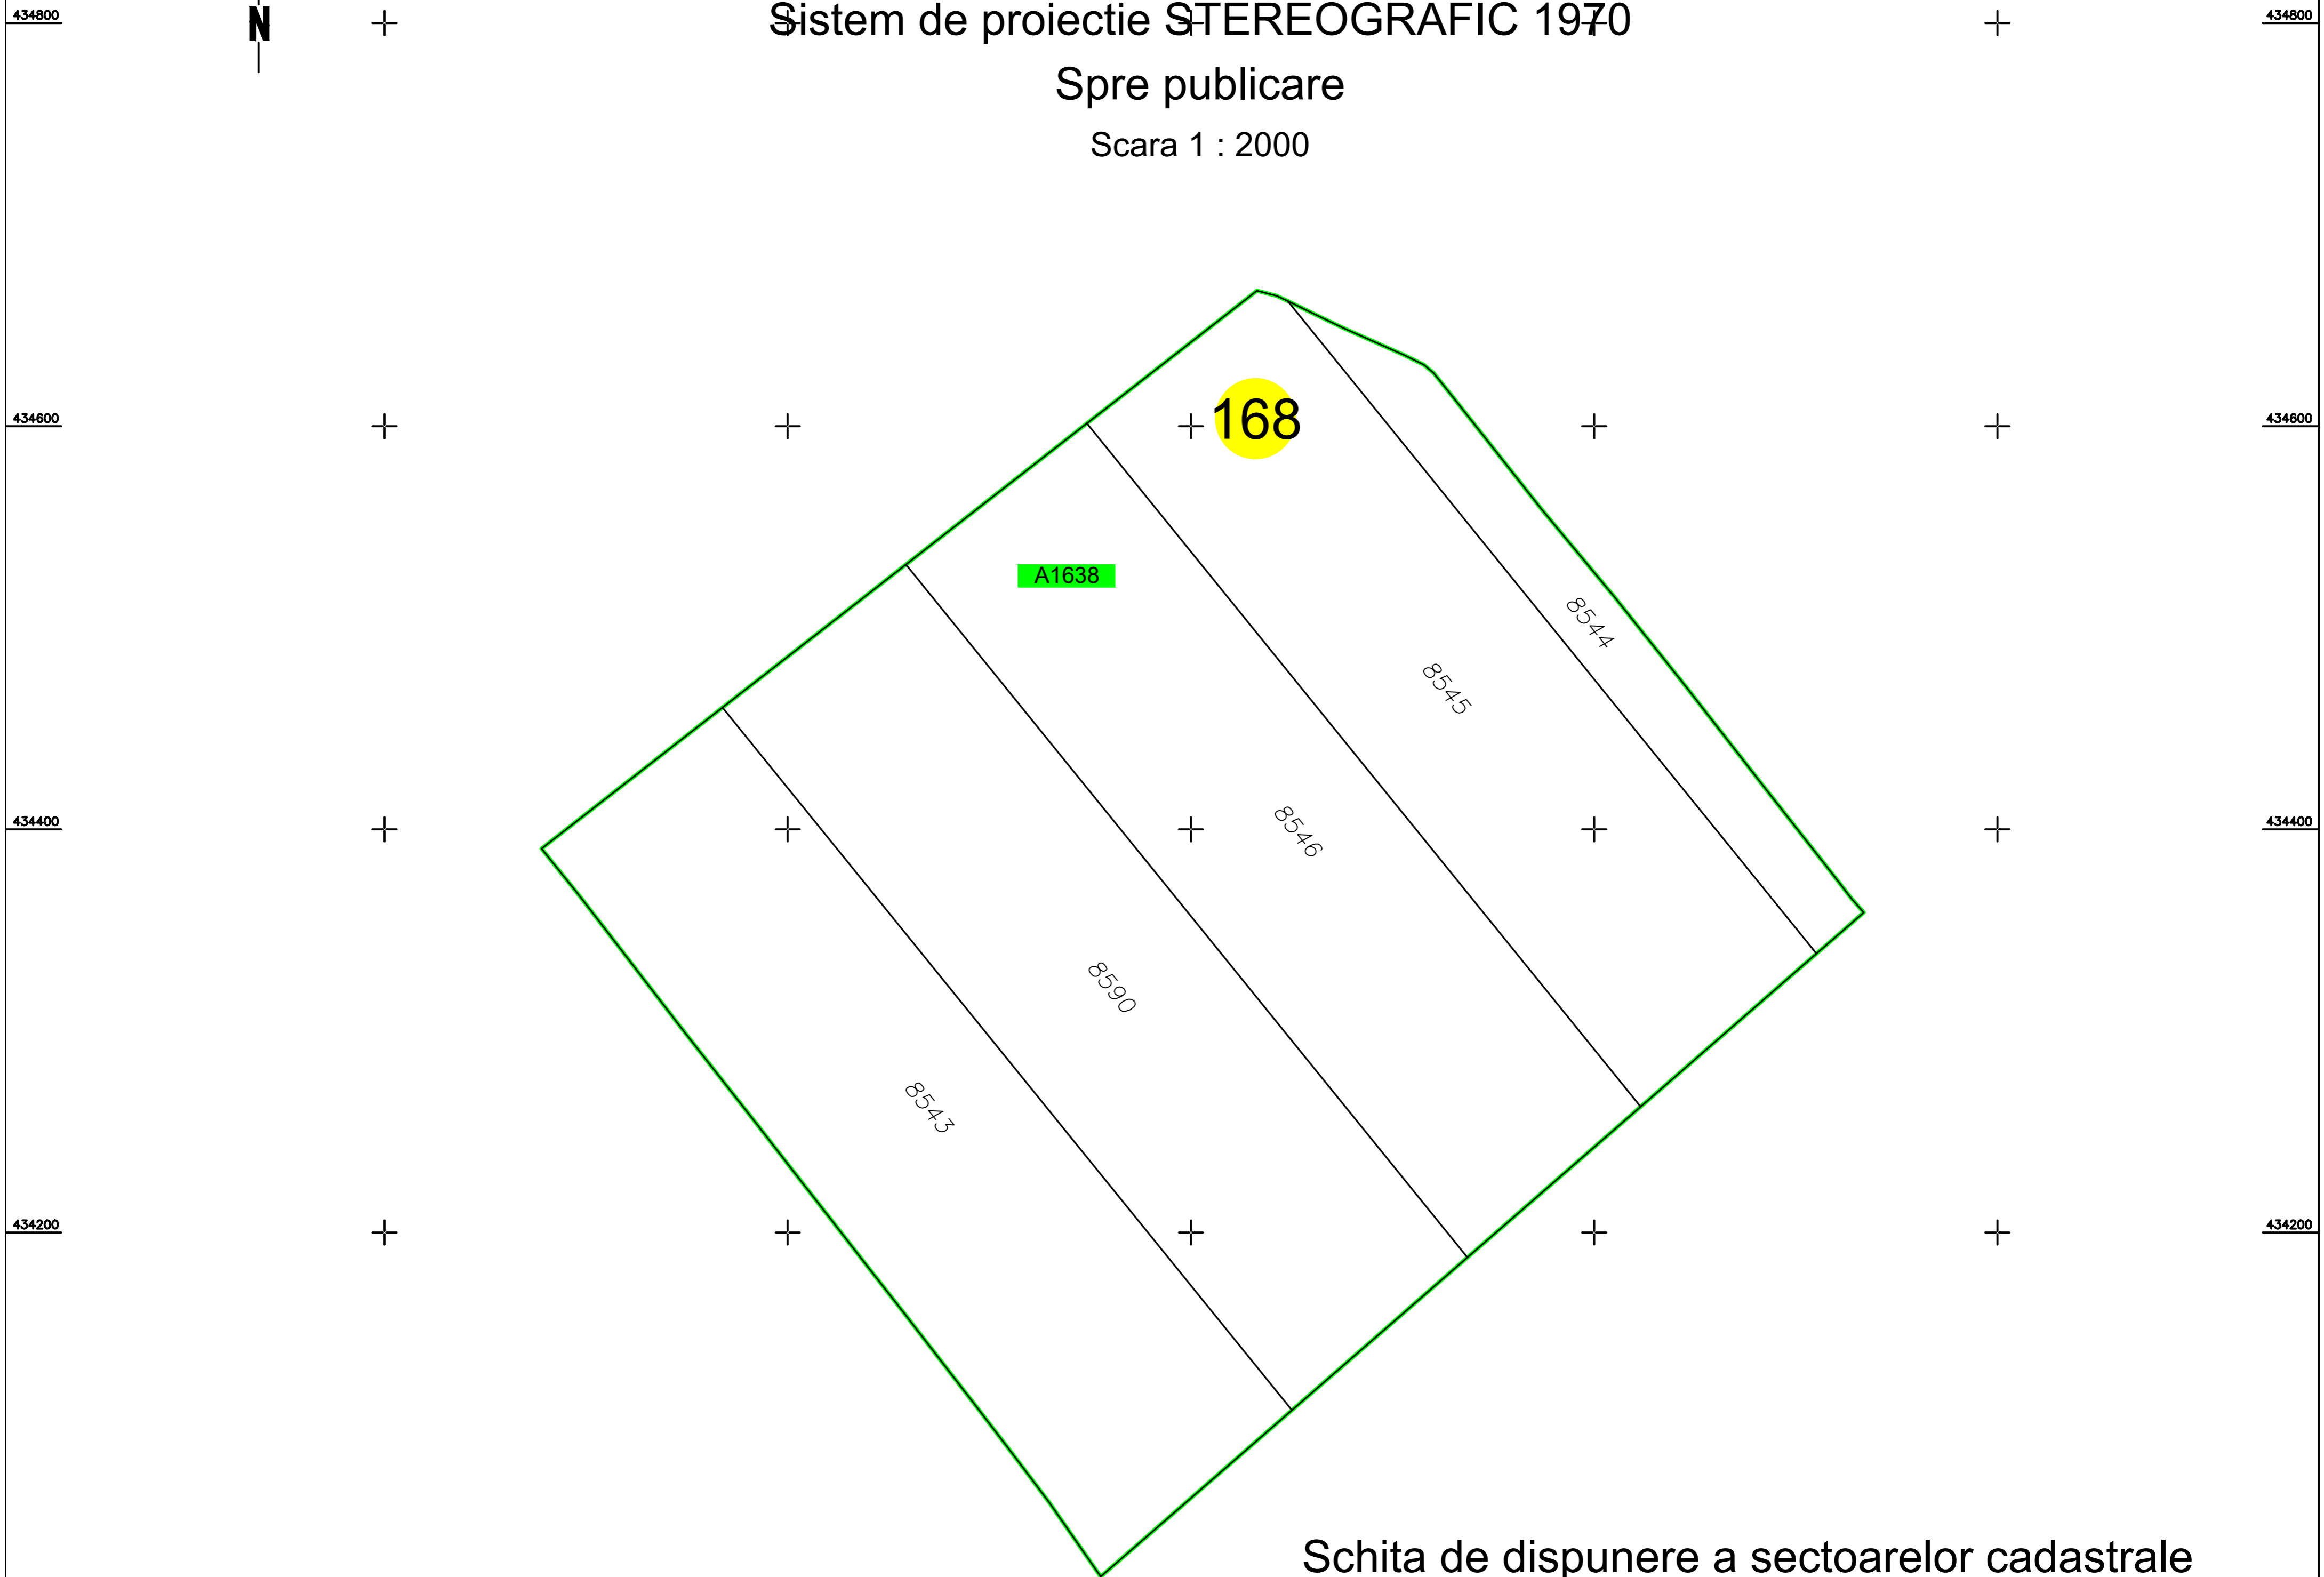

PLAN CADASTRAL

UAT DENTA

JUDEȚ TIMIȘ

Sector 168

Sistem de proiectie STEREOGRAFIC 1970

Spre publicare

Scara 1 : 2000

Schita de dispunere a sectoarelor cadastrale

UAT DENTA

LEGENDA

Identificator	8543
Nr. Sector	168
Nr. Tarla	A1638
Limita Sector	
Limita Imobil	
Limita Tarla	

SC TOTAL BUSINESS LAND SRL

VIZAT,
COMISIA LOCALA DE FOND FUNCICIAR
Presedinte Comisie
Data :