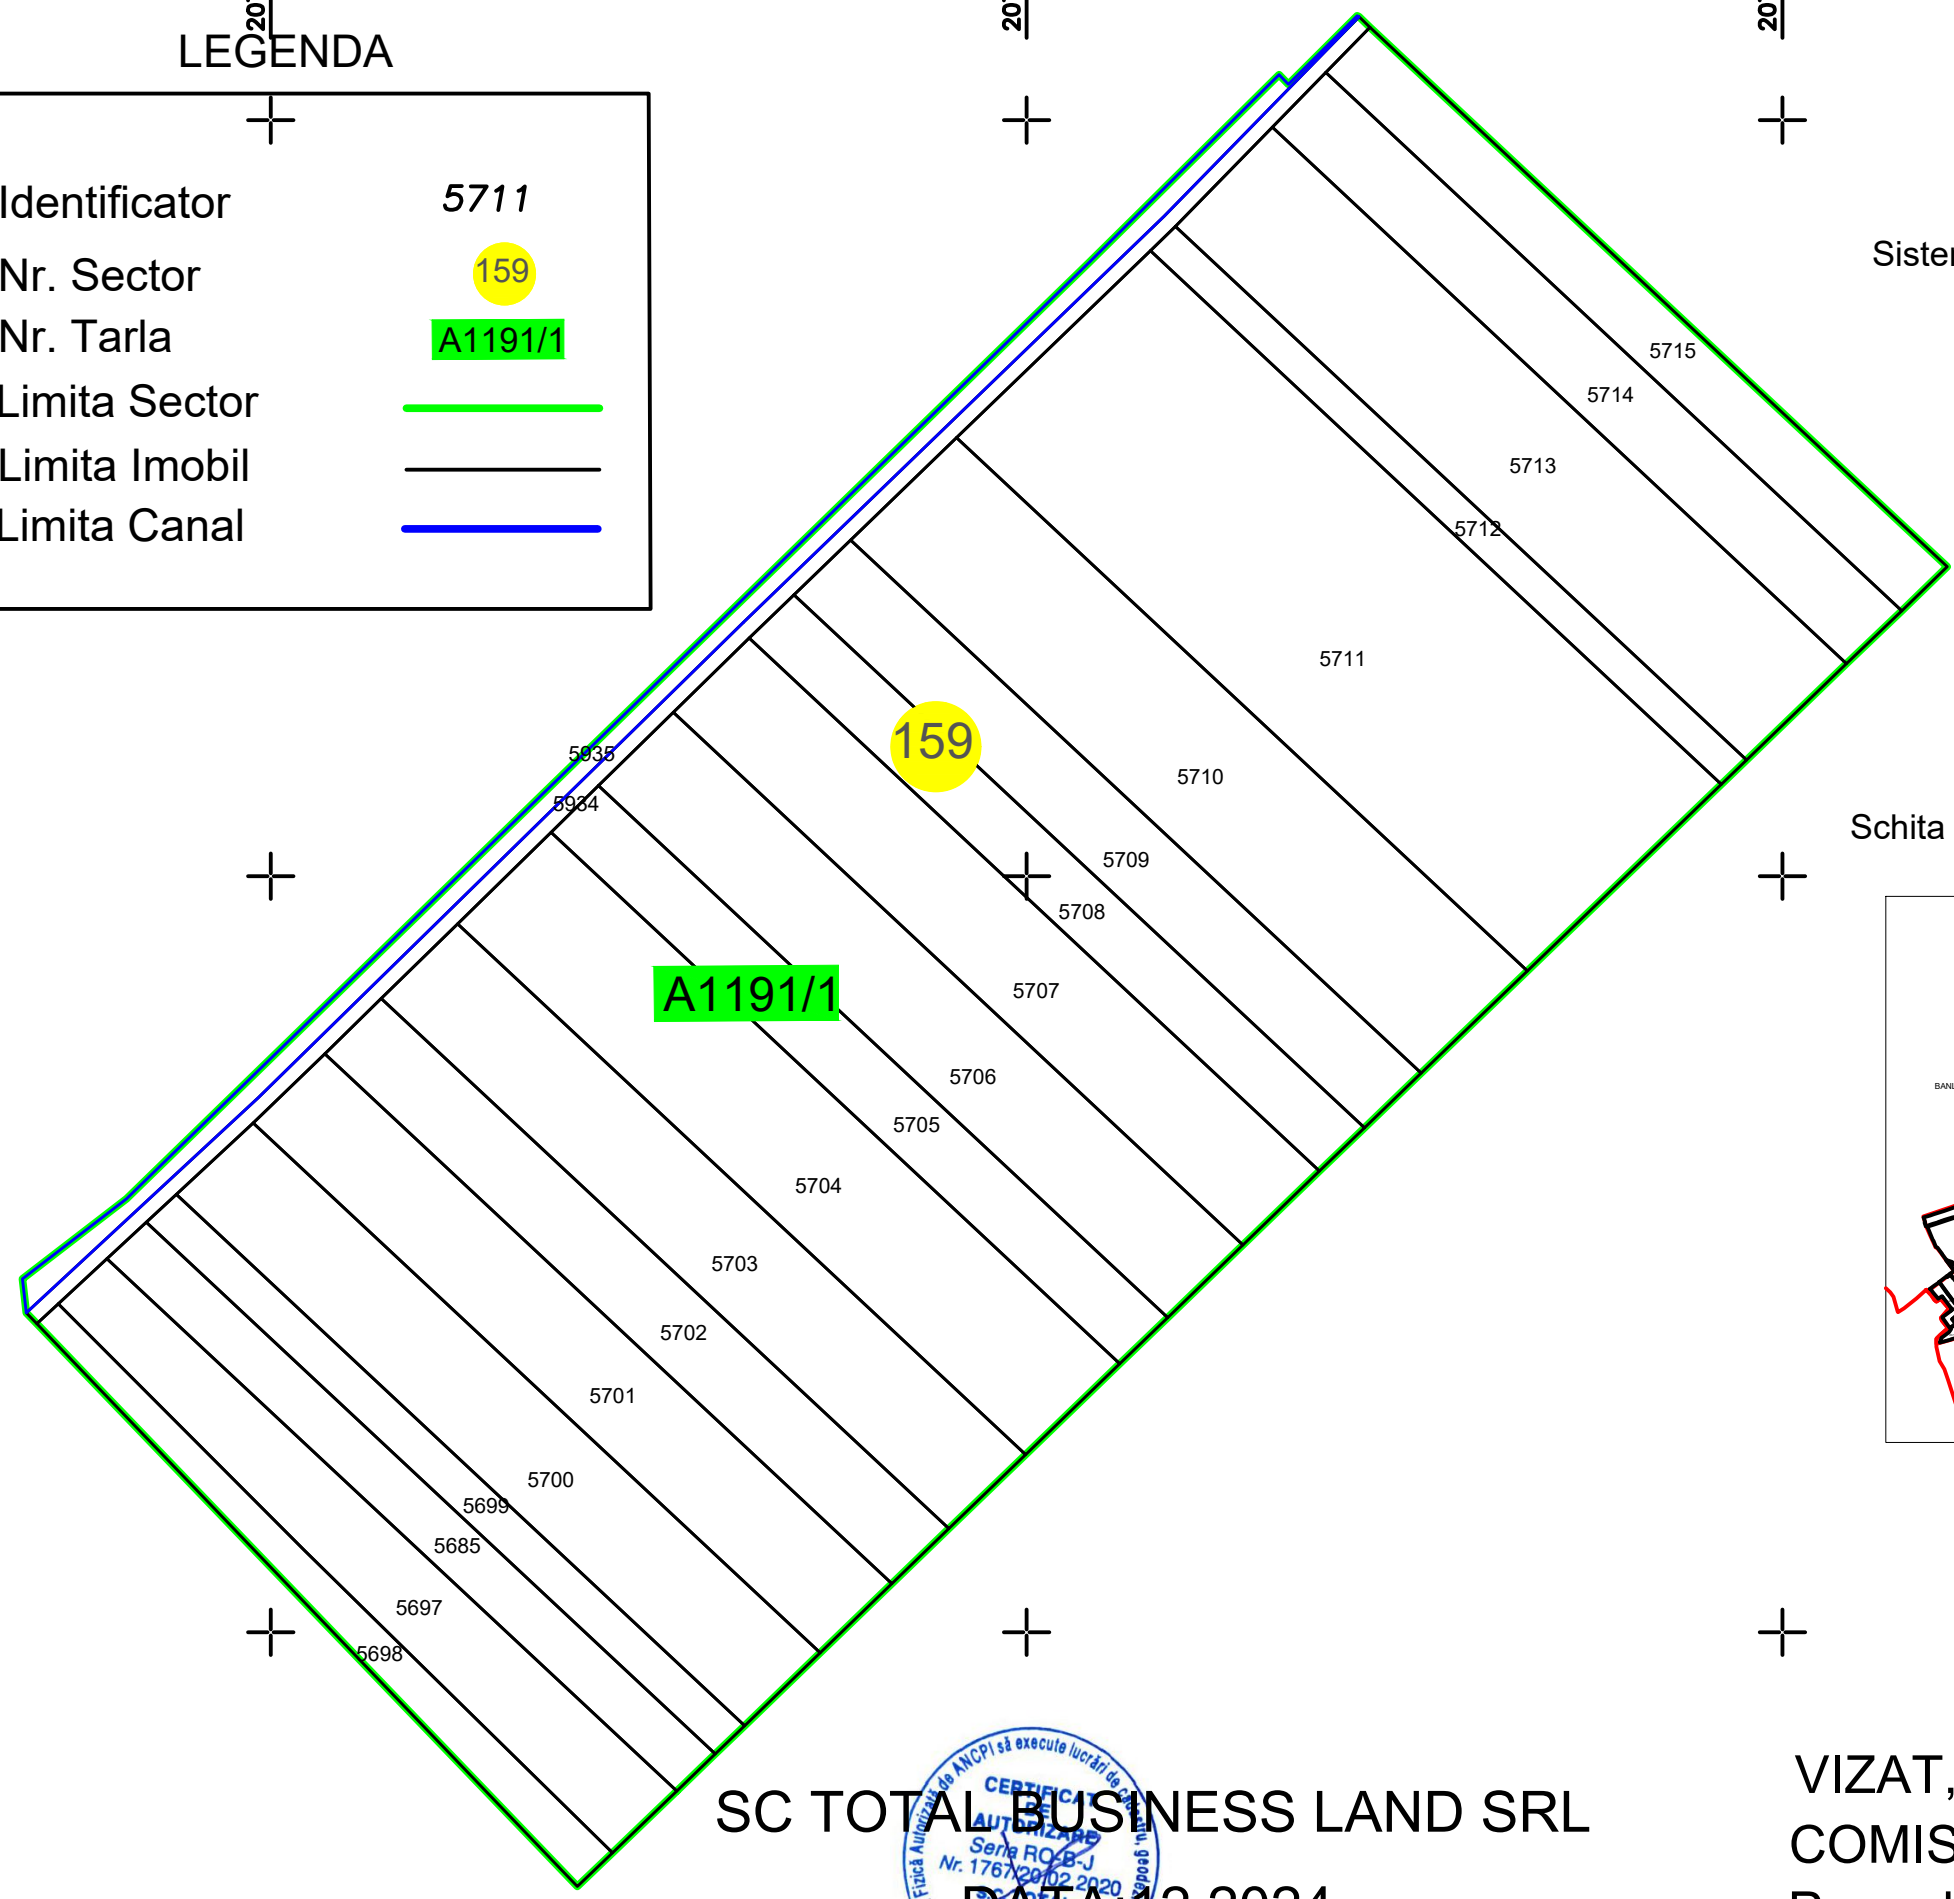

LEGENDA

Identificator	5711
Nr. Sector	159
Nr. Tarla	A1191/1
Limita Sector	
Limita Imobil	
Limita Canal	

PLAN CADASTRAL

UAT DENTA
 JUDEȚ TIMIȘ
 Sector 159
 Sistem de proiectie STEREOGRAFIC 1970
 Spre publicare
 Scara 1 : 2000

Schita de dispunere a sectoarelor cadastrale
 UAT DENTA

SC TOTAL BUSINESS LAND SRL

Data: 12.2024

VIZAT,
 COMISIA LOCALA DE FOND FUNCICIAR
 Presedinte Comisie
 Data :