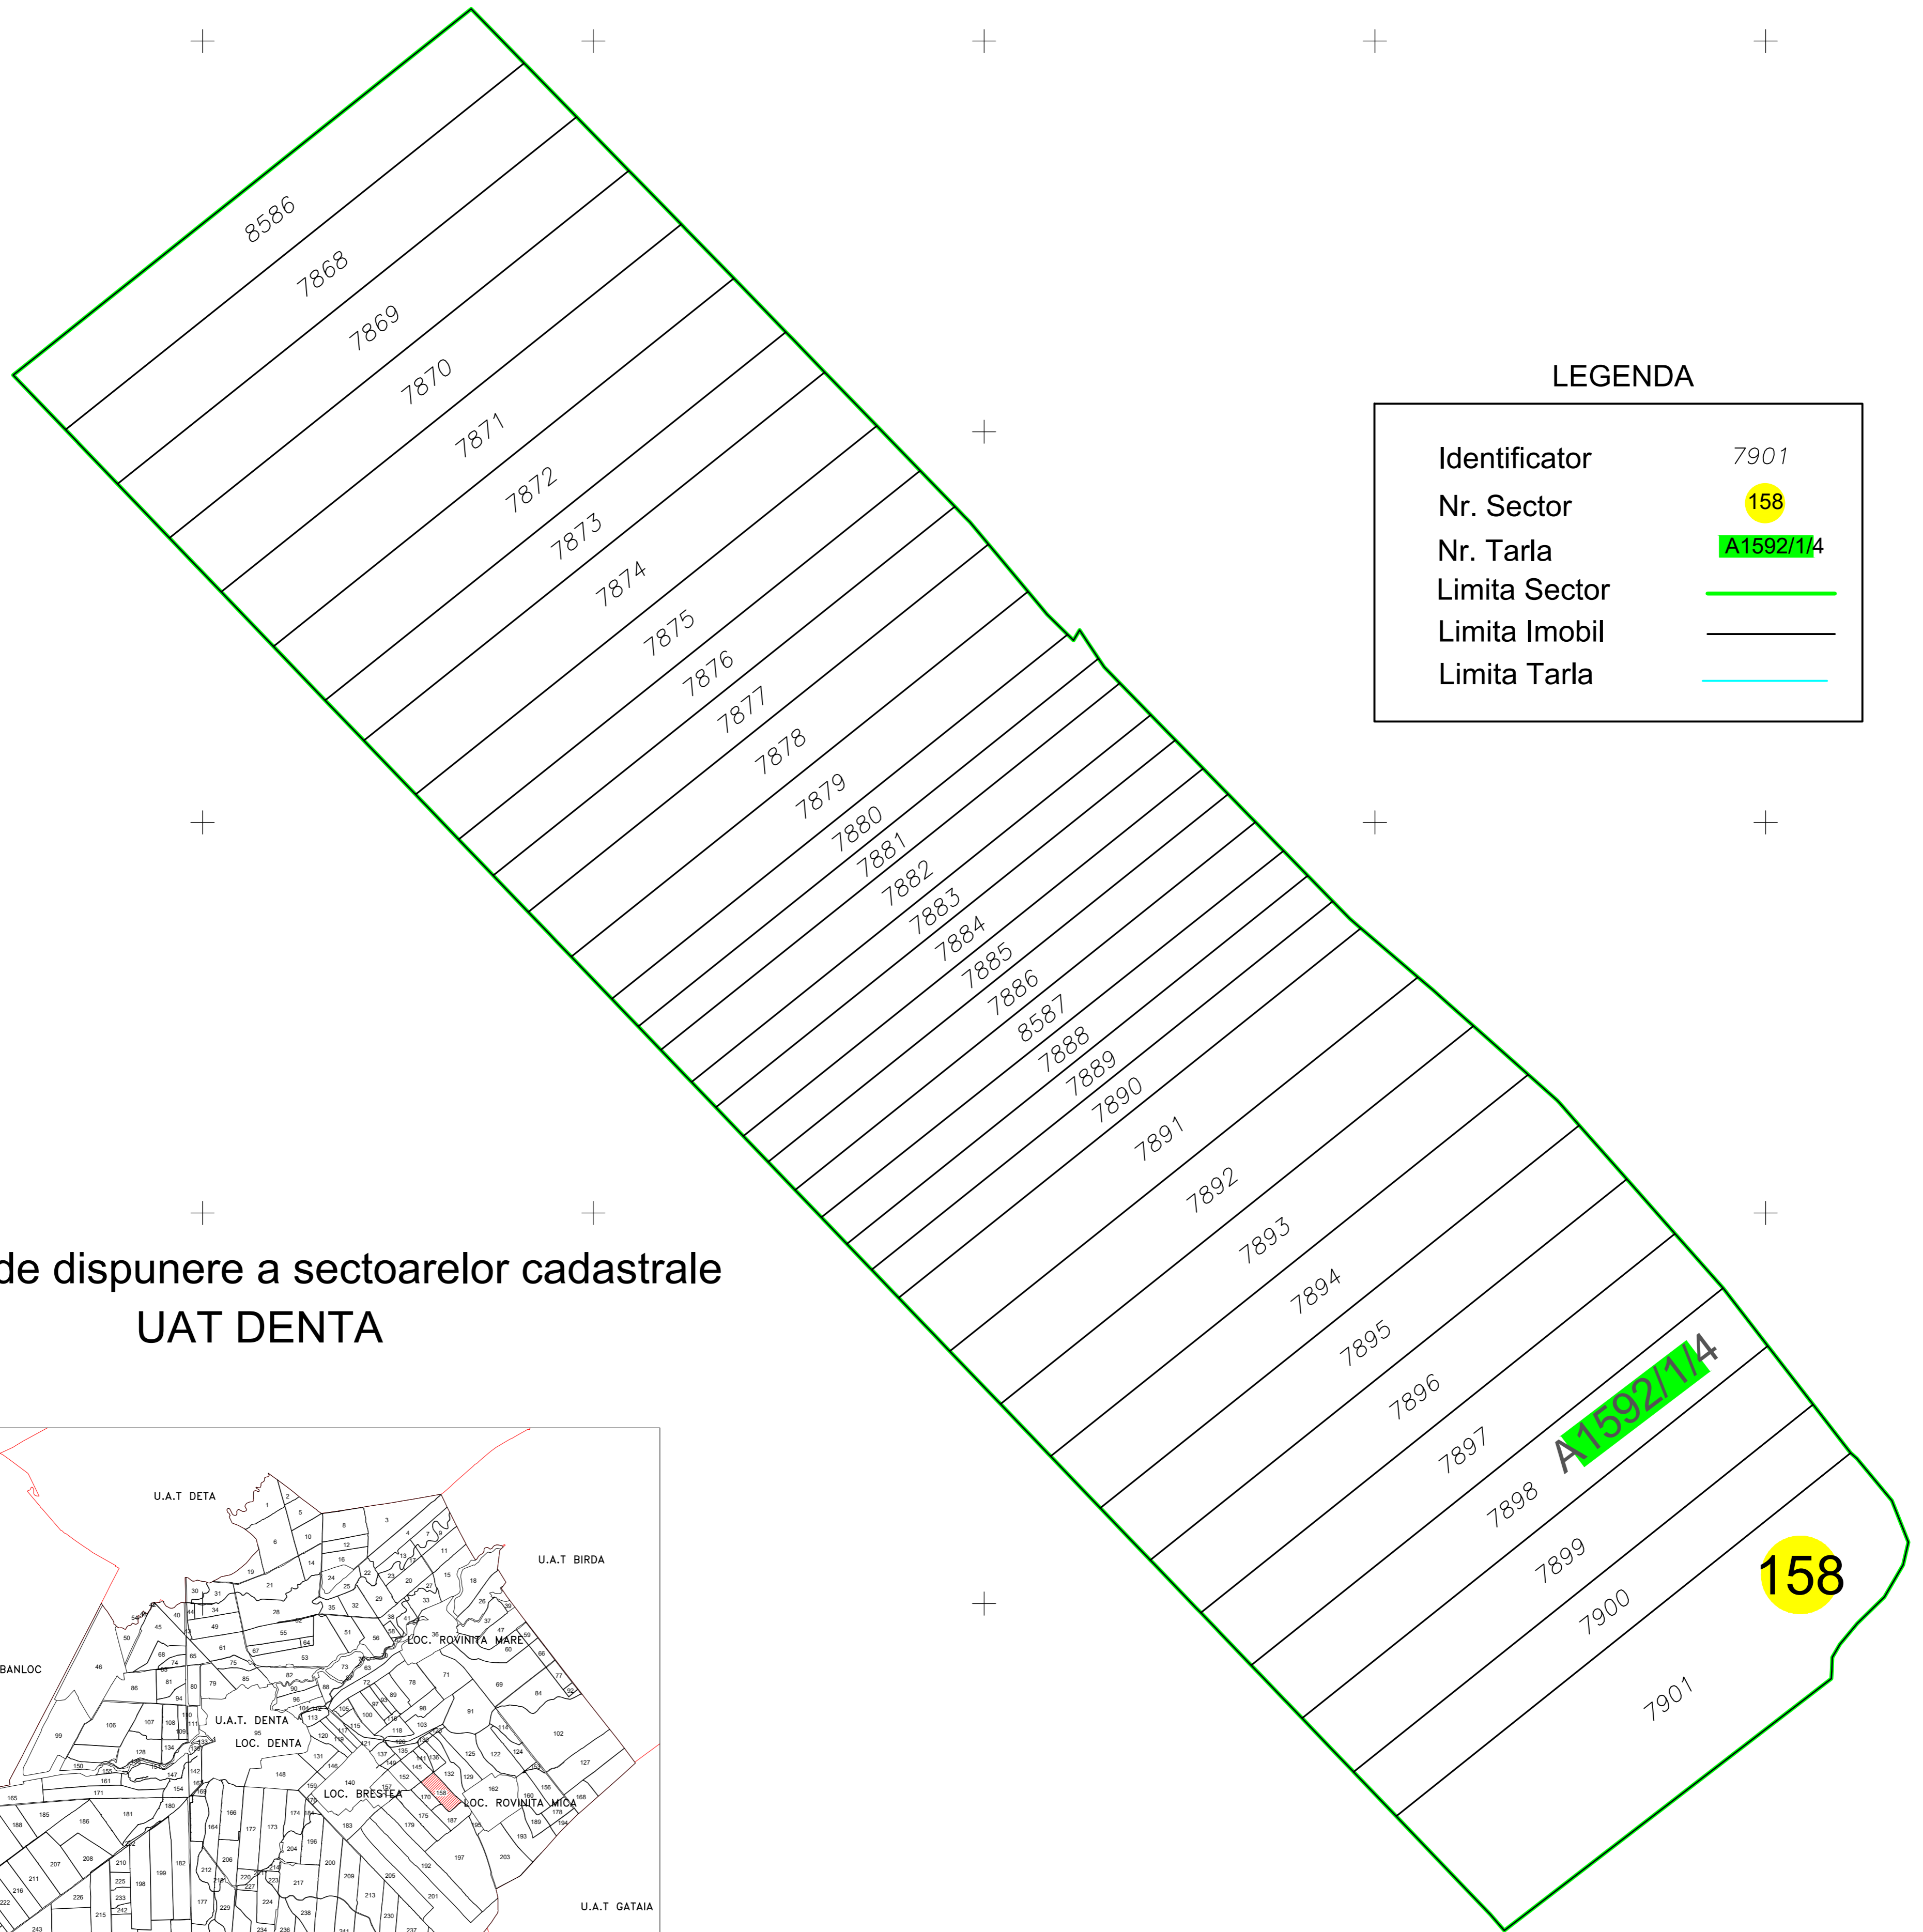

PLAN CADASTRAL

UAT DENTA
JUDEȚ TIMIȘ
Sector 158

Sistem de proiectie STEREOGRAFIC 1970

Spre publicare

Scara 1 : 2000

LEGENDA

Identificator	7901
Nr. Sector	158
Nr. Tarla	A1592/114
Limita Sector	
Limita Imobil	
Limita Tarla	

Schita de dispunere a sectoarelor cadastrale UAT DENTA

SC TOTAL BUSINESS LAND SRL

VIZAT,
COMISIA LOCALA DE FOND FUNCJAR
Presedinte Comisie
Data :