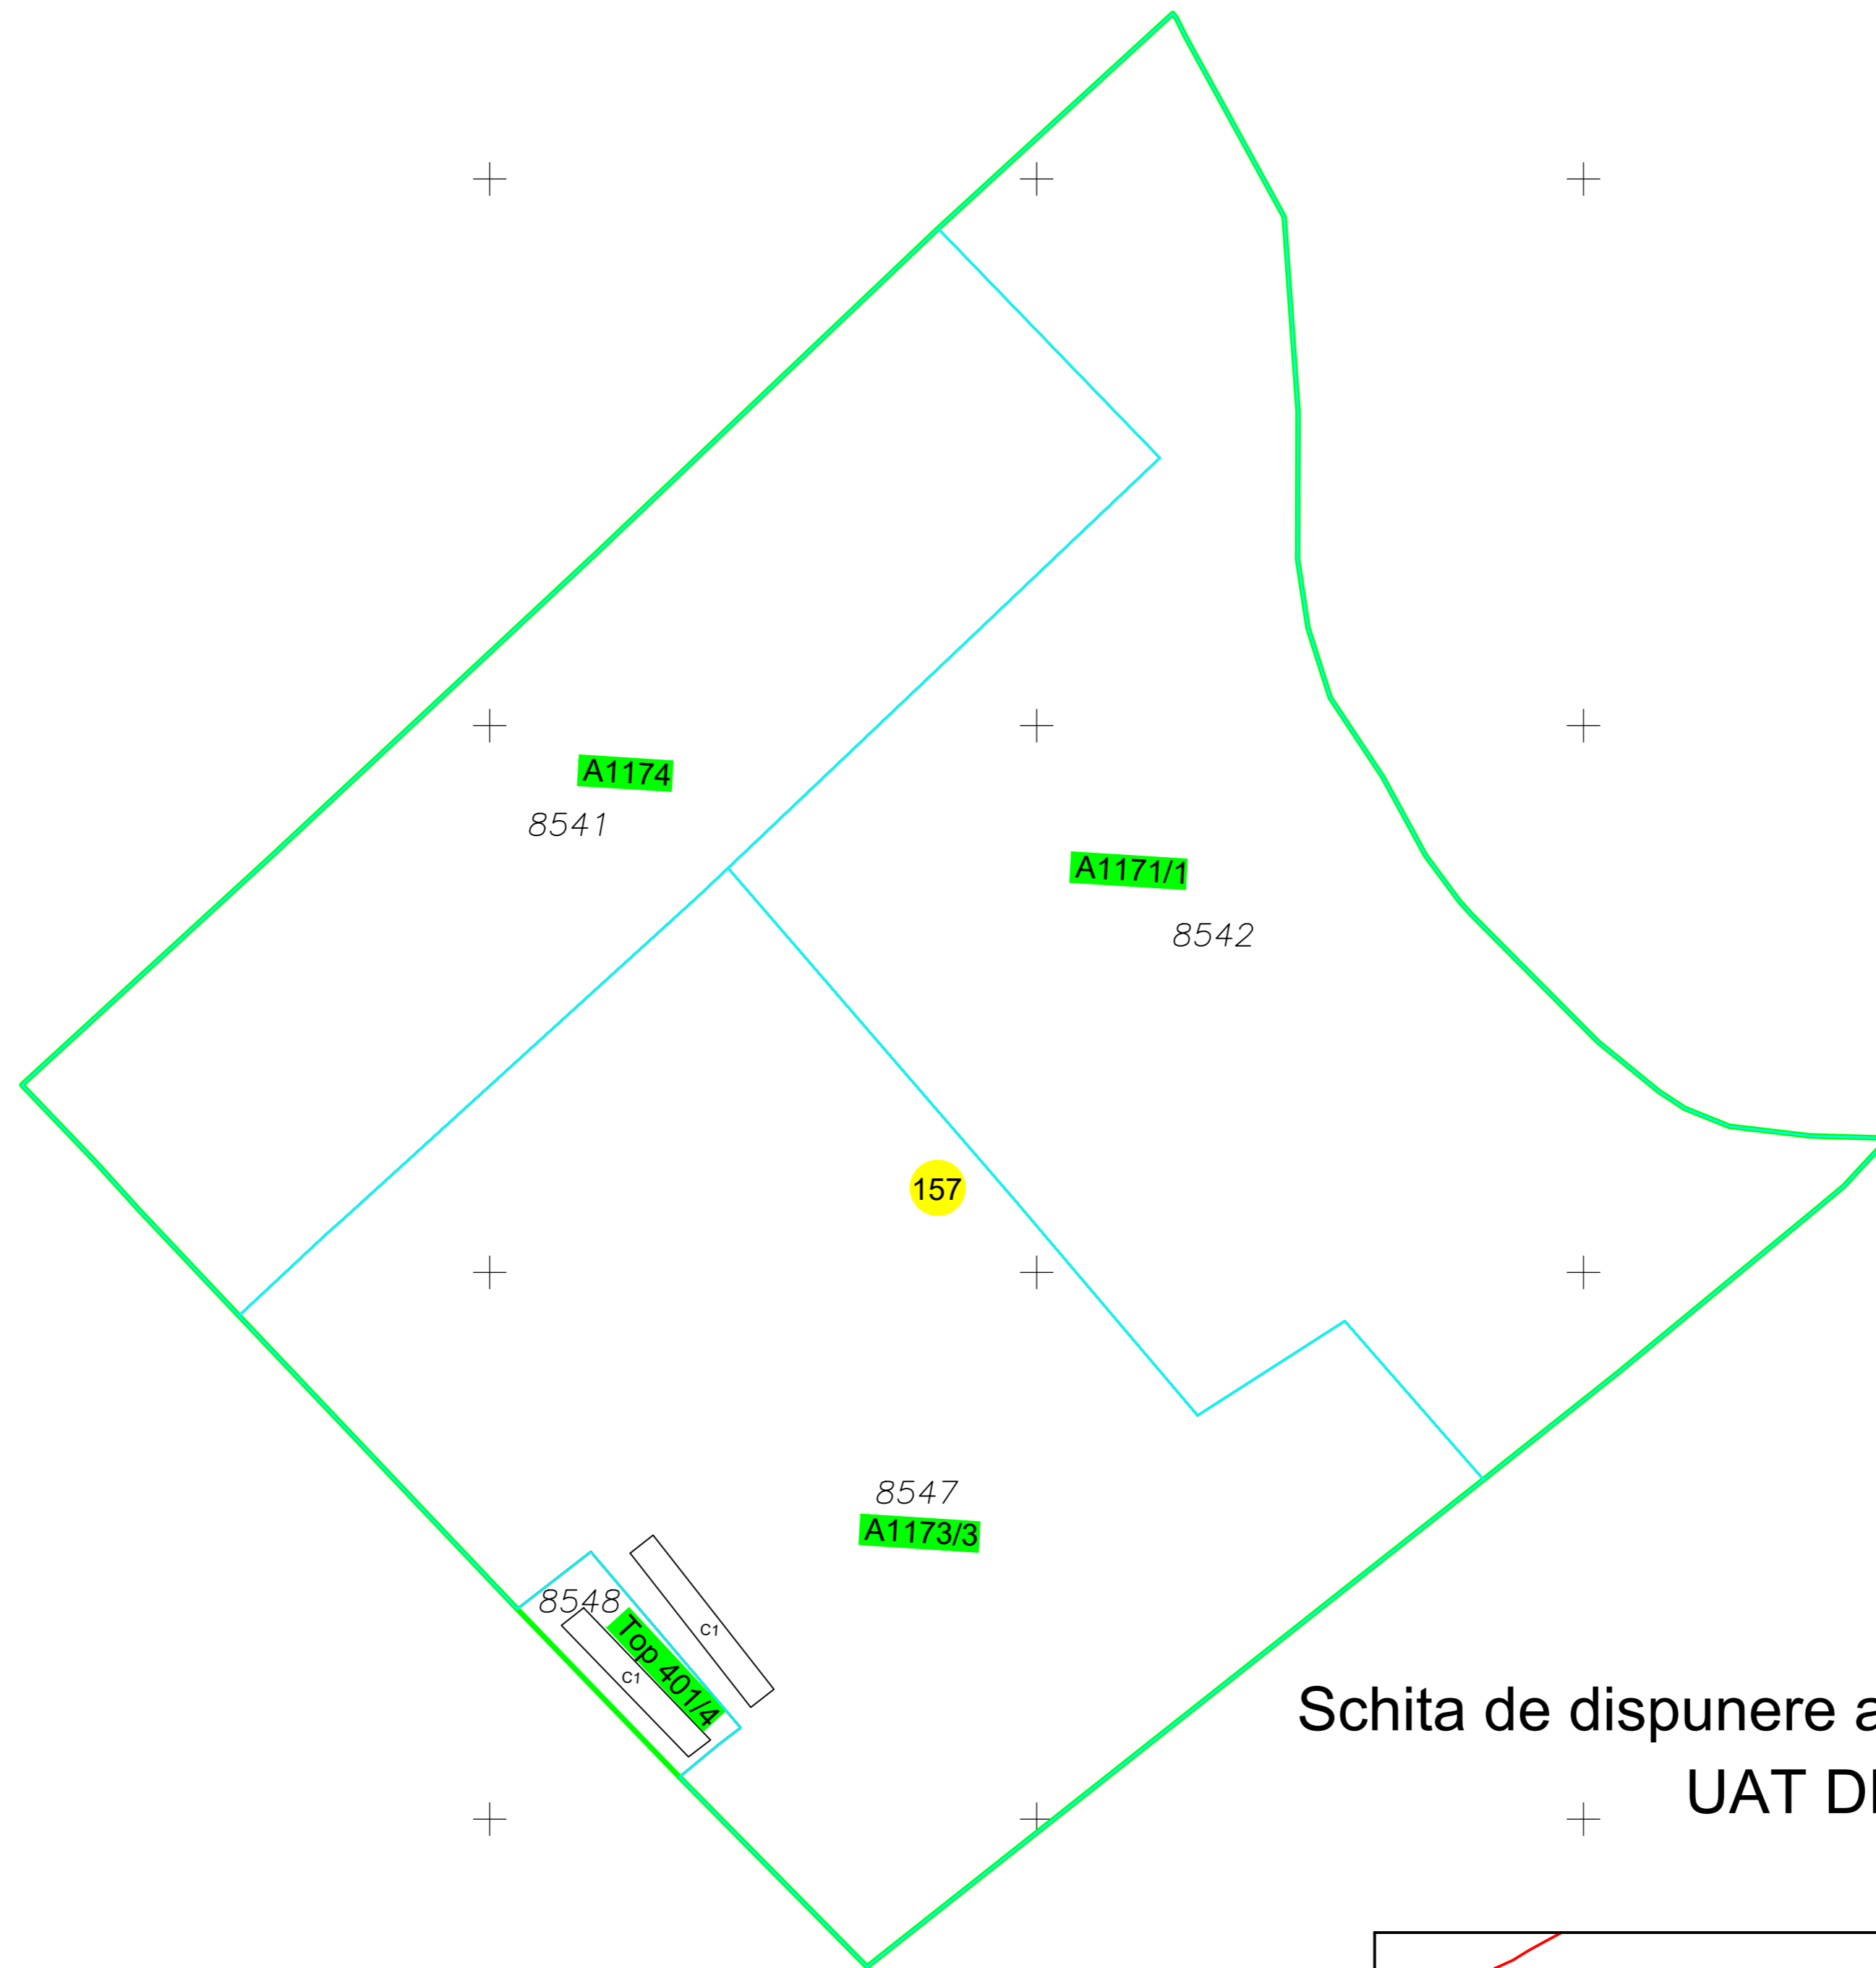

PLAN CADASTRAL

UAT DENTA

JUDEȚ TIMIȘ

Sector 157

Sistem de proiectie STEREOGRAFIC 1970

Spre publicare

Scara 1 : 2000

Schita de dispunere a sectoarelor cadastrale
UAT DENTA

LEGENDA

Identificator	8548
Nr. Sector	157
Nr. Tarla	TOP 401/2
Limita Sector	
Limita Imobil	
Limita Tarla	

SC TOTAL BUSINESS LAND SRL

DATA: 01.2024

VIZAT,
COMISIA LOCALA DE FOND FUNCJAR
Presedinte Comisie
Data :