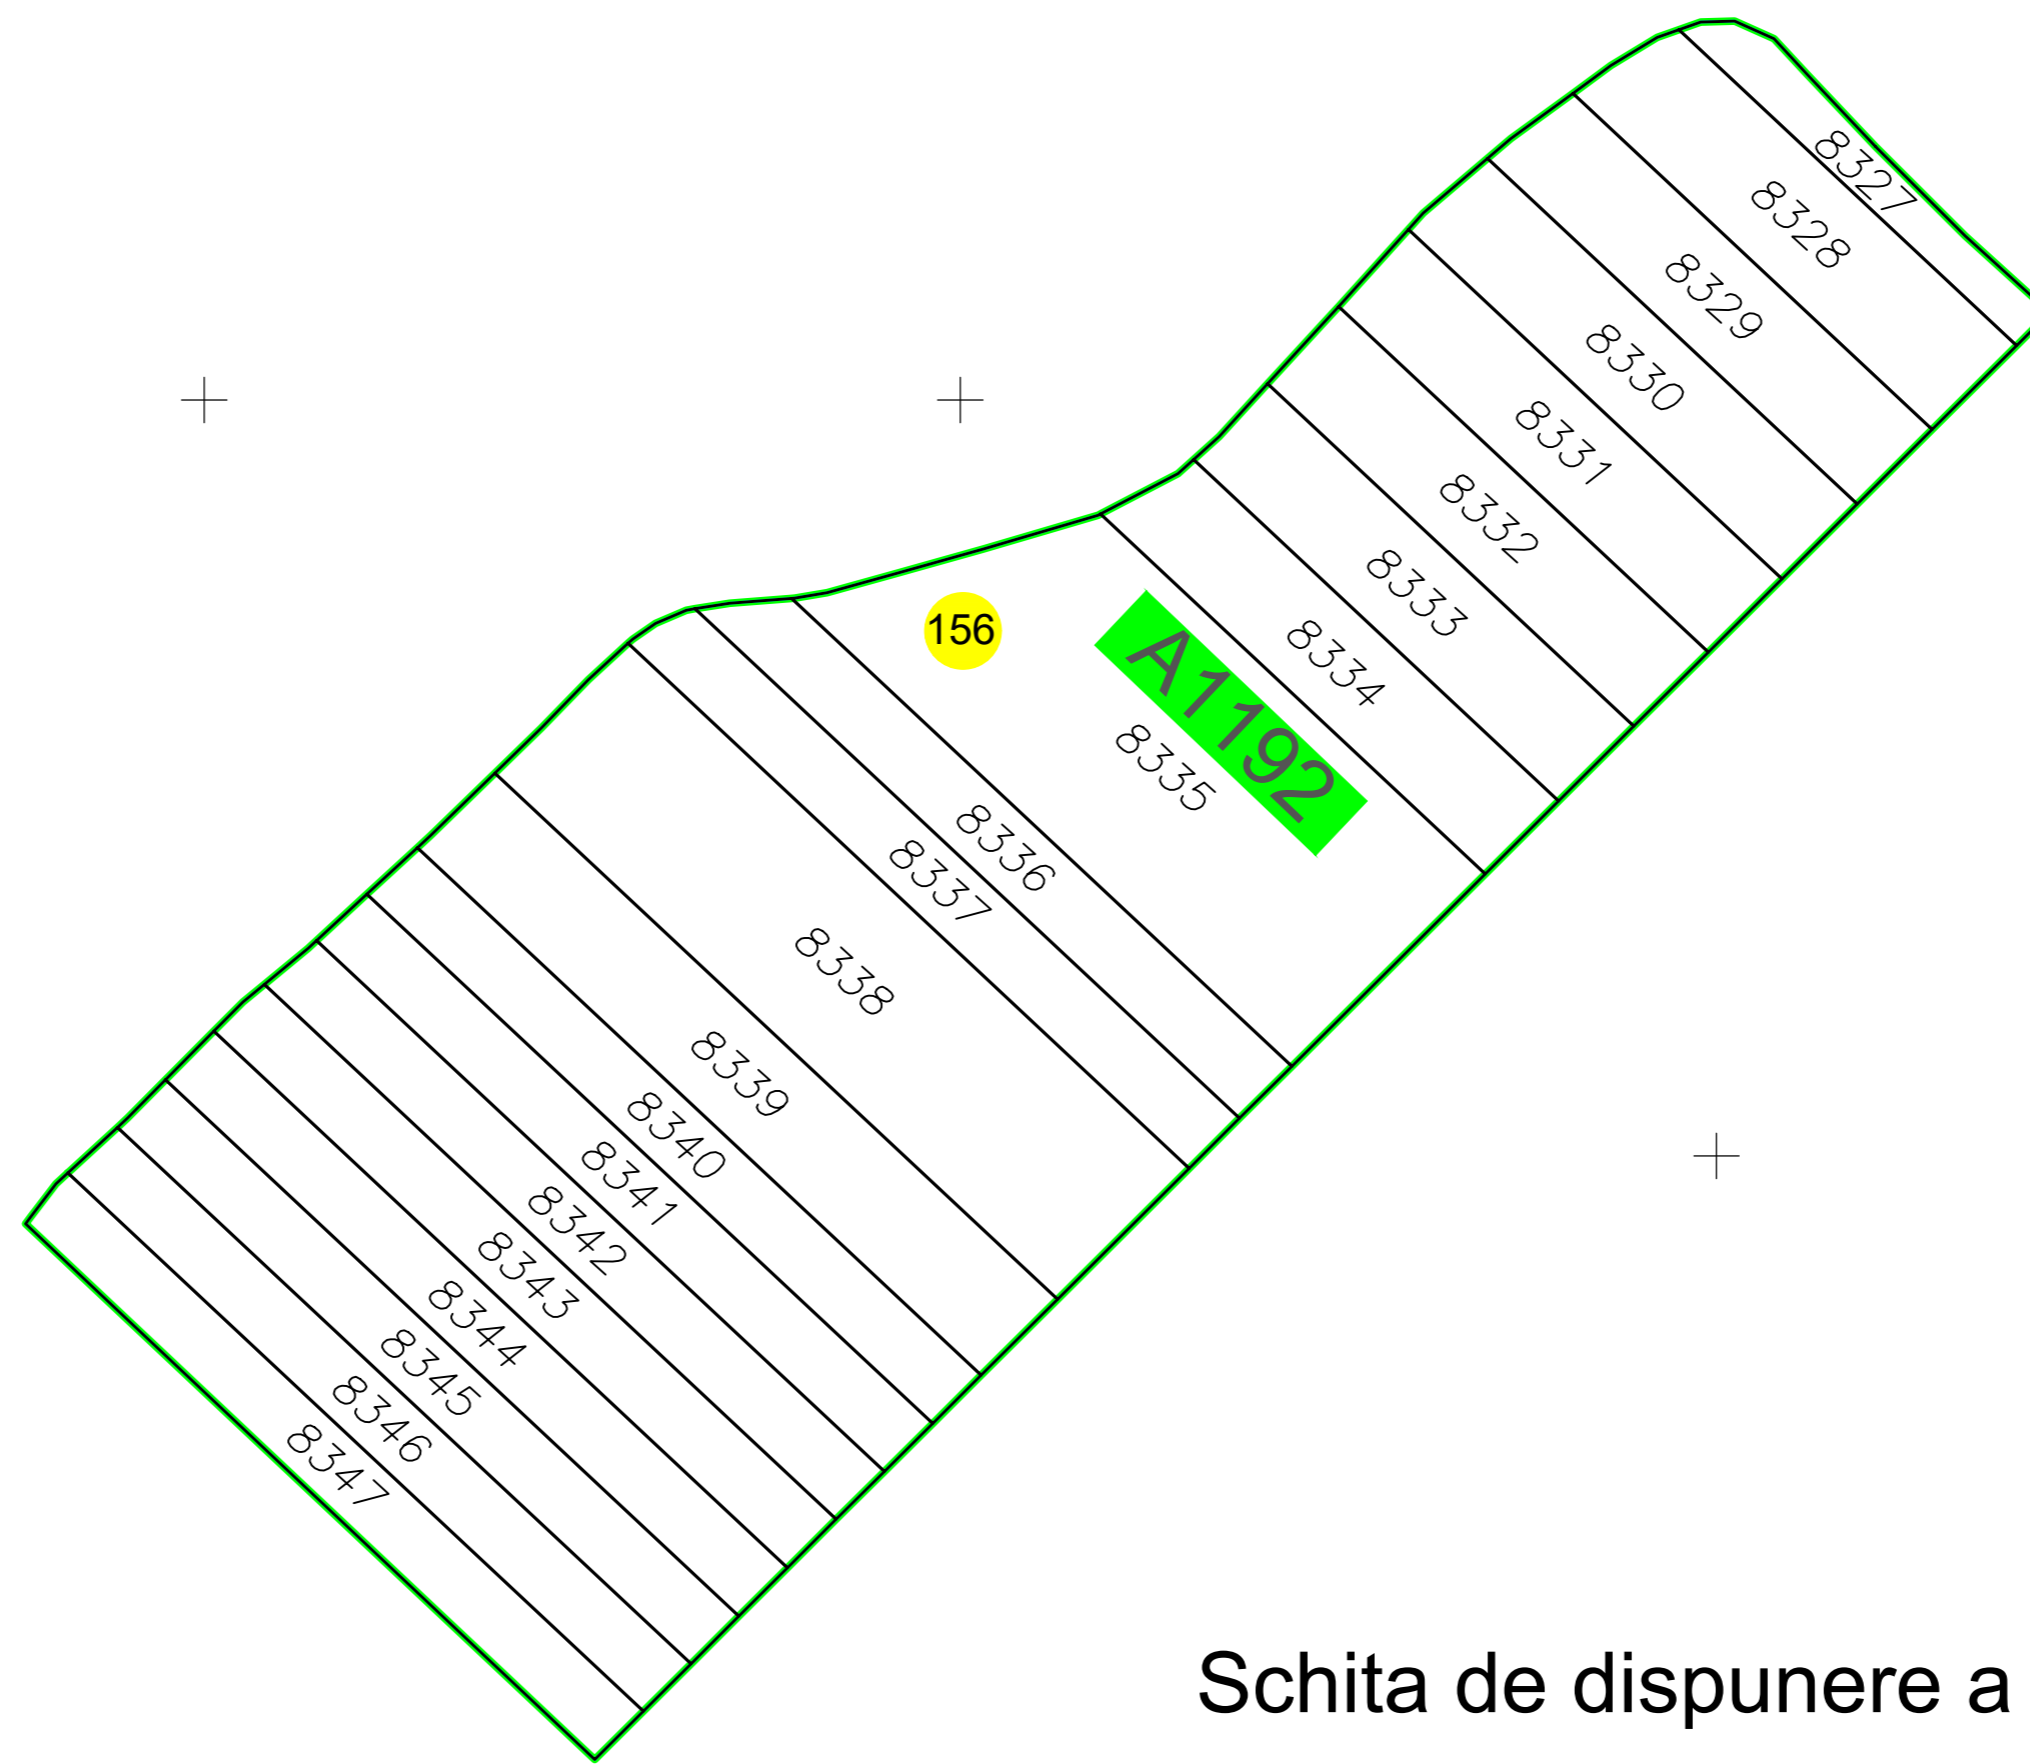

PLAN CADASTRAL

UAT DENTA

JUDEȚ TIMIȘ

Sector 156

Sistem de proiectie STEREOGRAFIC 1970

Spre publicare

Scara 1 : 2000

Schita de dispunere a sectoarelor cadastrale
UAT DENTA

LEGENDA

Identificator	8338
Nr. Sector	156
Nr. Tarla	A1192
Limita Sector	— (green line)
Limita Imobil	— (black line)
Limita Tarla	— (black line)

SC TOTAL BUSINESS LAND SRL

VIZAT,
COMISIA LOCALA DE FOND FUNCIAR
Presedinte Comisie
Data :