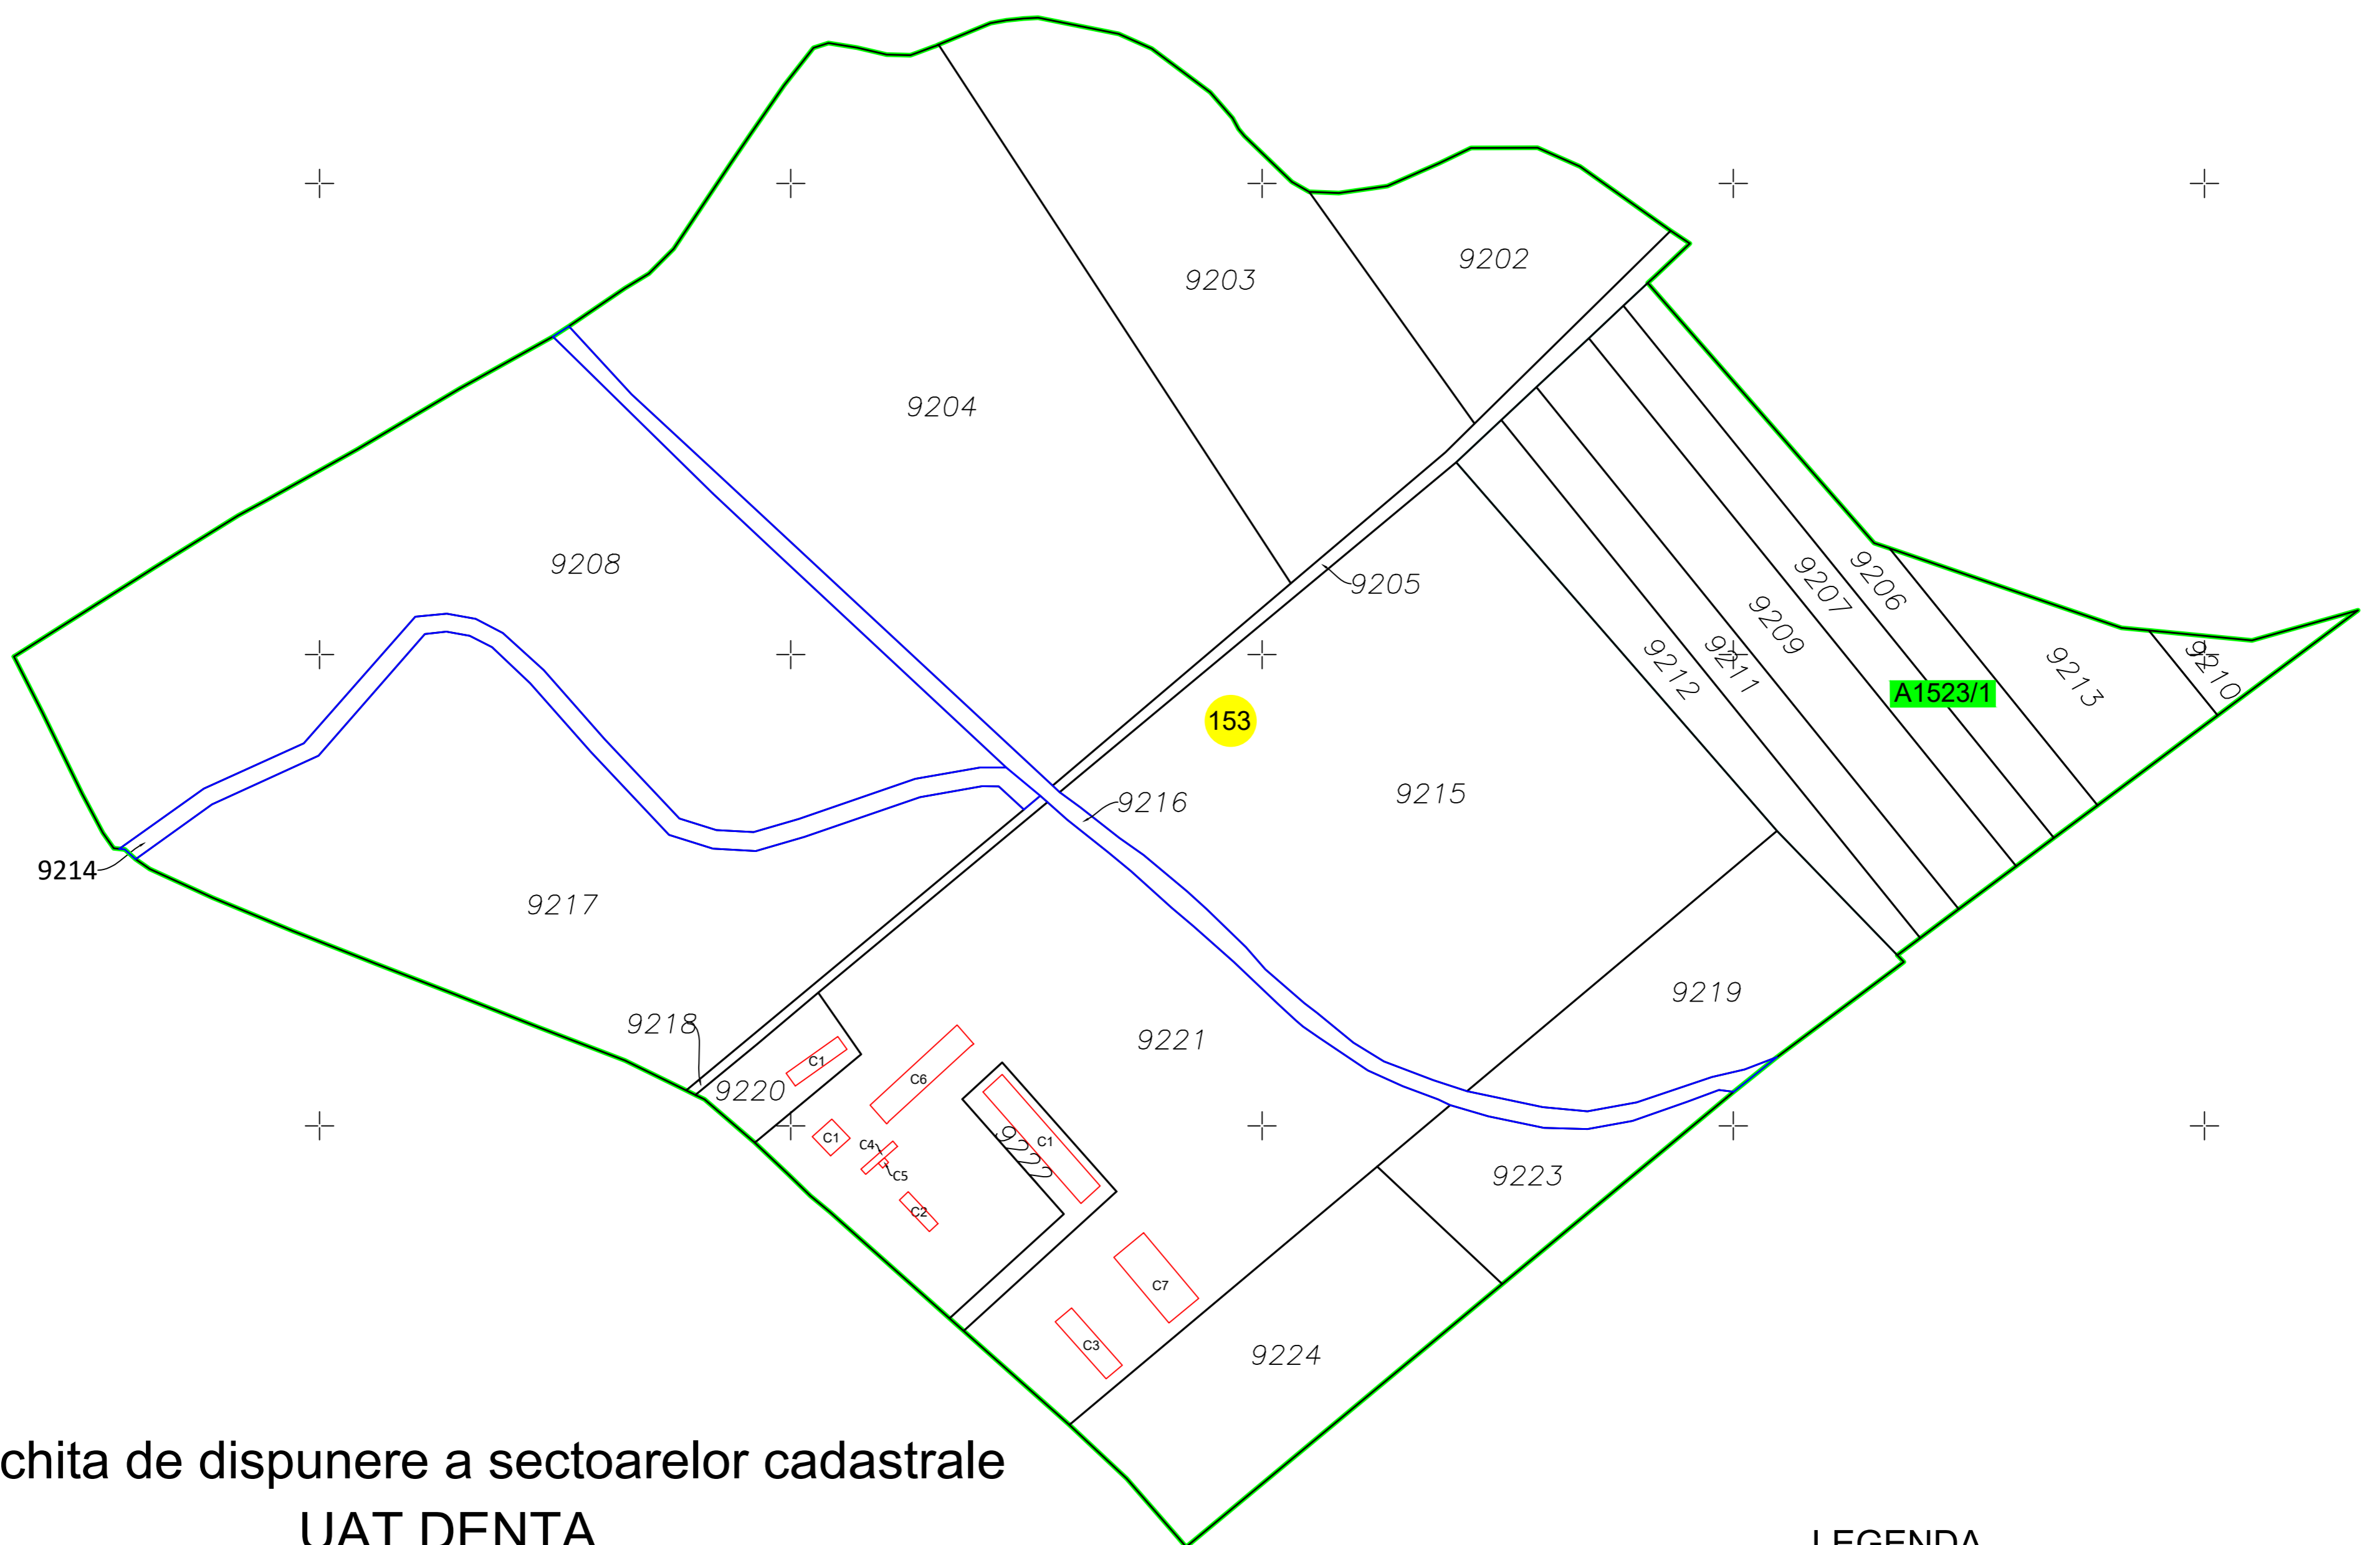

# PLAN CADASTRAL

UAT DENTA

JUDEȚ TIMIȘ

Sector 153

Sistem de proiectie STEREOGRAFIC 1970

Spre publicare

Scara 1 : 2000

Schita de dispunere a sectoarelor cadastrale  
UAT DENTA

### LEGENDA

Identificator	9215
Nr. Sector	153
Nr. Tarla	A1523/1
Limita Sector	
Limita Imobil	
Limita Canal	
Constructii	

SC TOTAL BUSINESS LAND SRL

DATA: 06.2024

VIZAT,  
COMISIA LOCALA DE FOND FUNCIAR  
Presedinte Comisie  
Data : .....