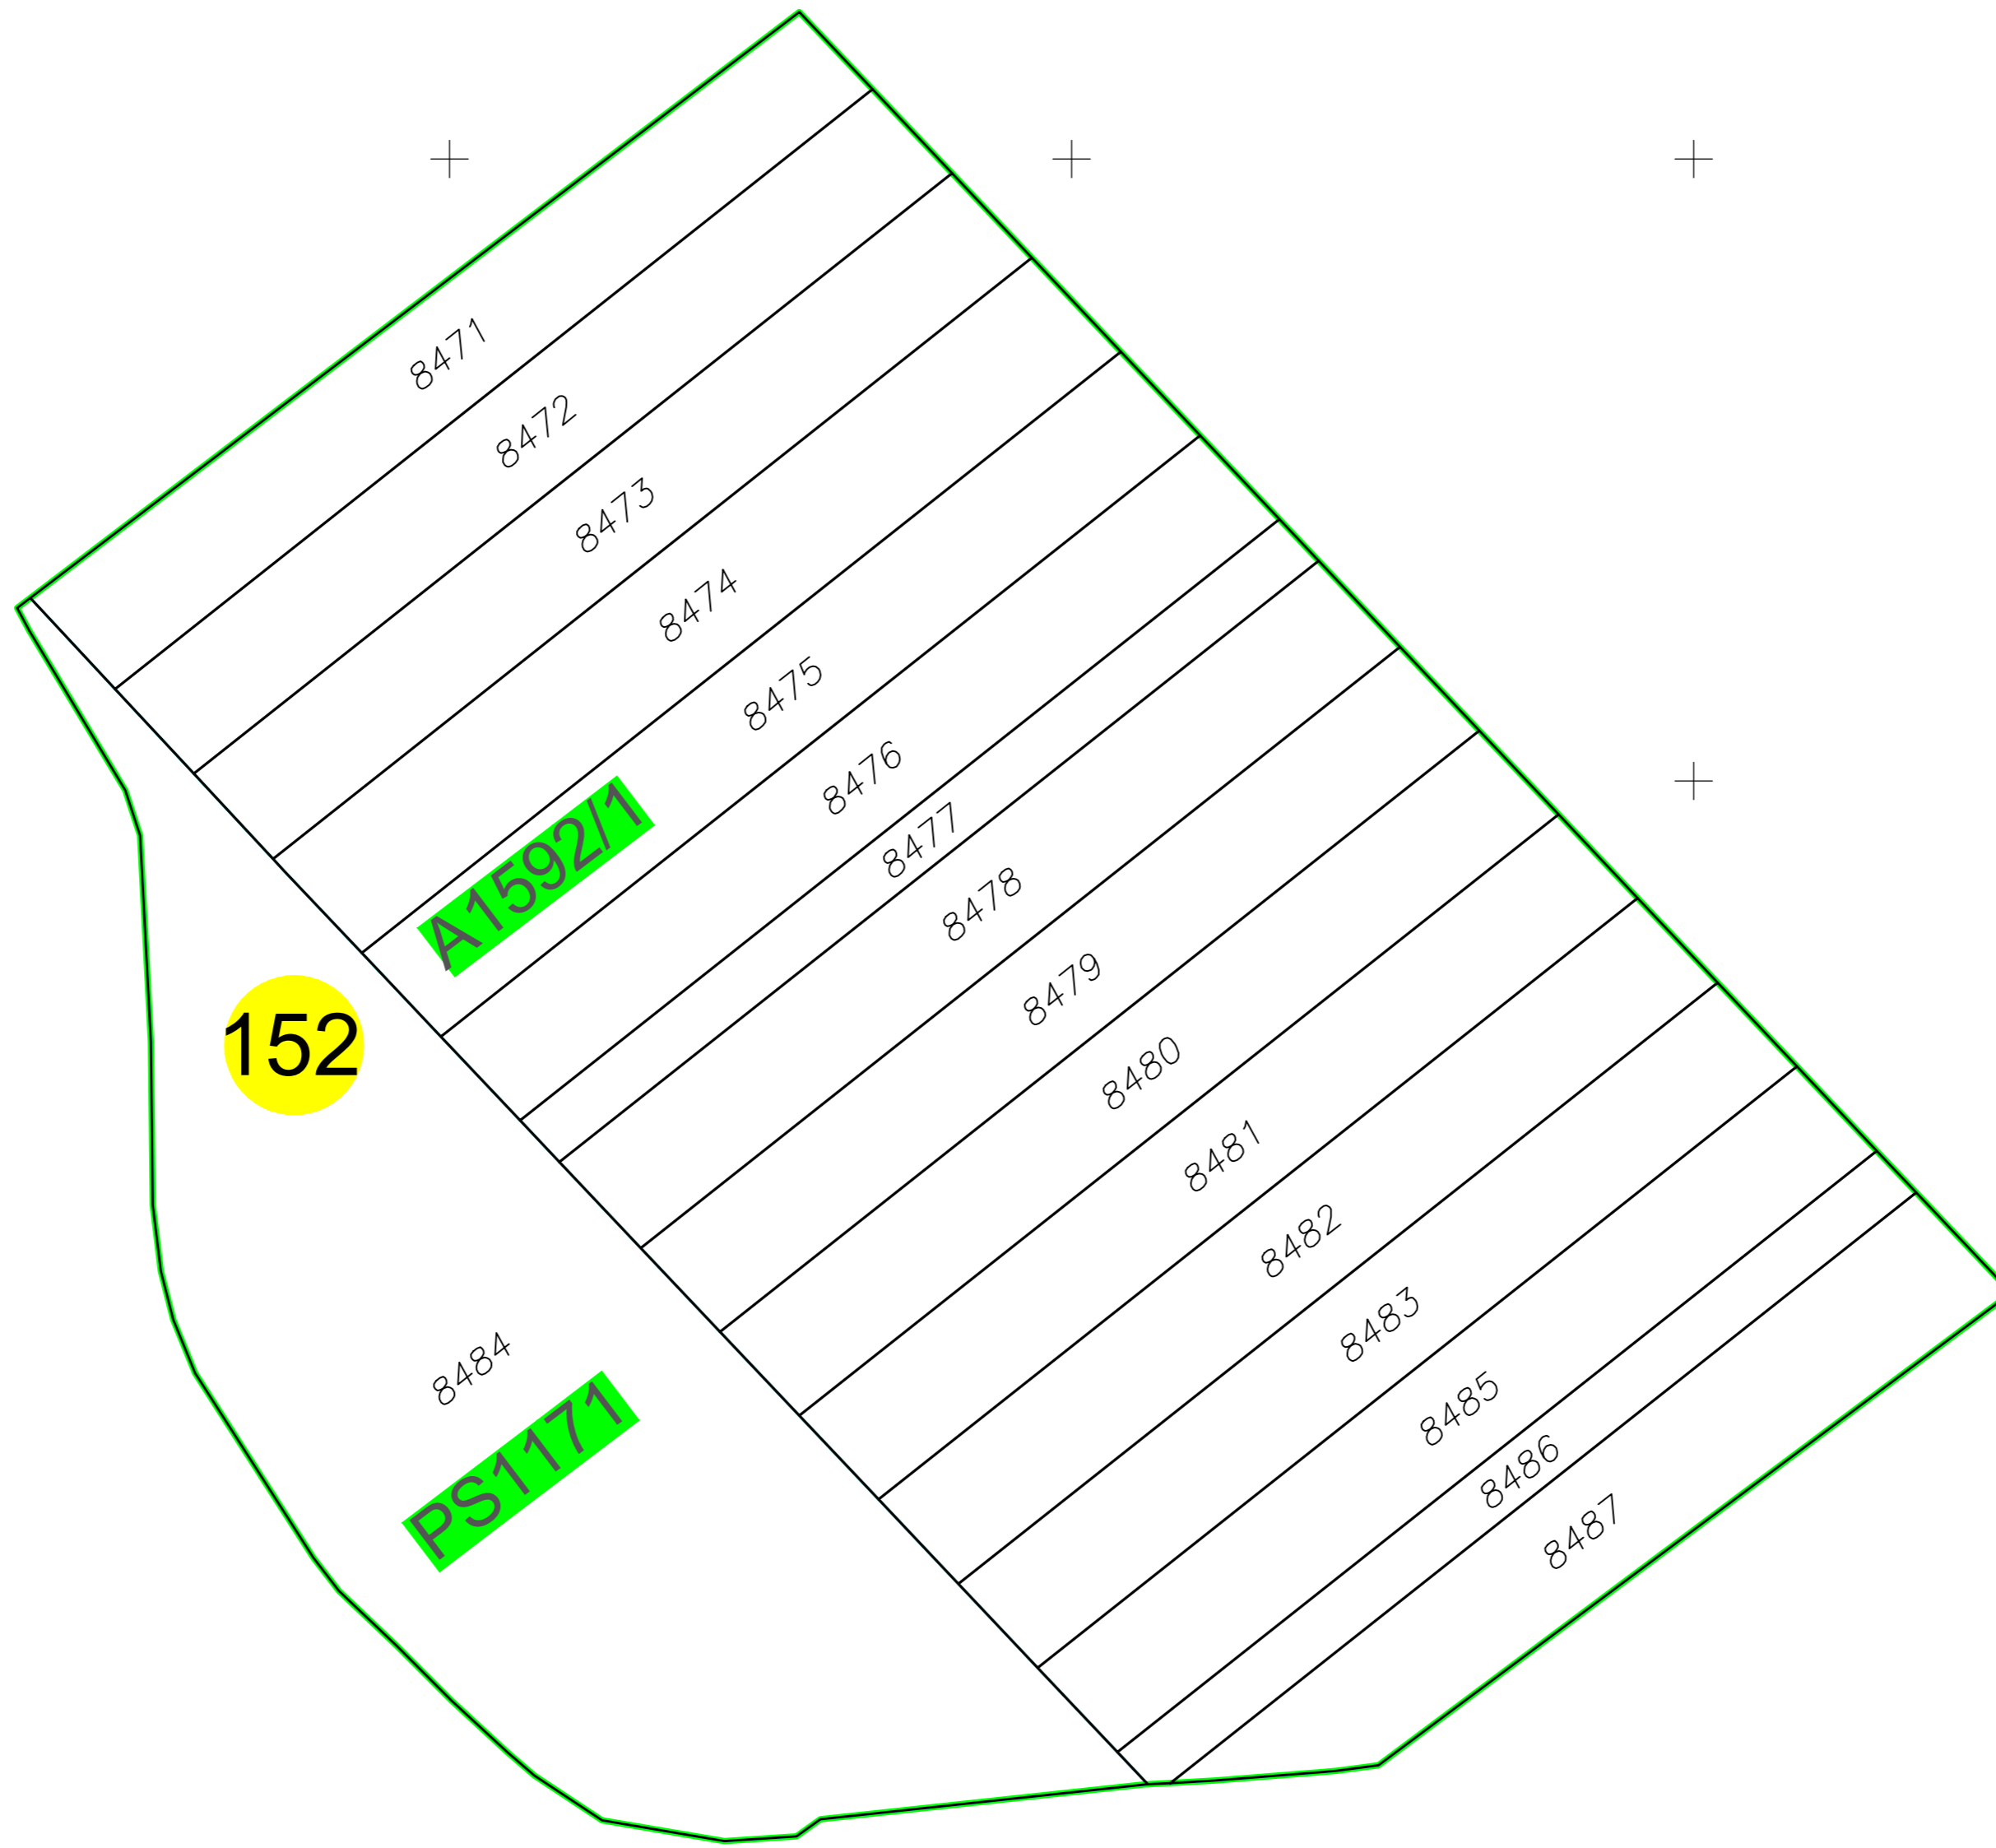

# PLAN CADASTRAL

UAT DENTA

JUDEȚ TIMIȘ

Sector 152

Sistem de proiectie STEREOGRAFIC 1970

Spre publicare

Scara 1 : 2000

Schita de dispunere a sectoarelor cadastrale  
UAT DENTA

## LEGENDA

Identificator	8475
Nr. Sector	152
Nr. Tarla	A1592/1
Limita Sector	— (green line)
Limita Imobil	— (black line)
Limita Tarla	— (cyan line)

SC TOTAL BUSINESS LAND SRL

VIZAT,  
COMISIA LOCALA DE FOND FUNCJAR  
Presedinte Comisie  
Data : .....