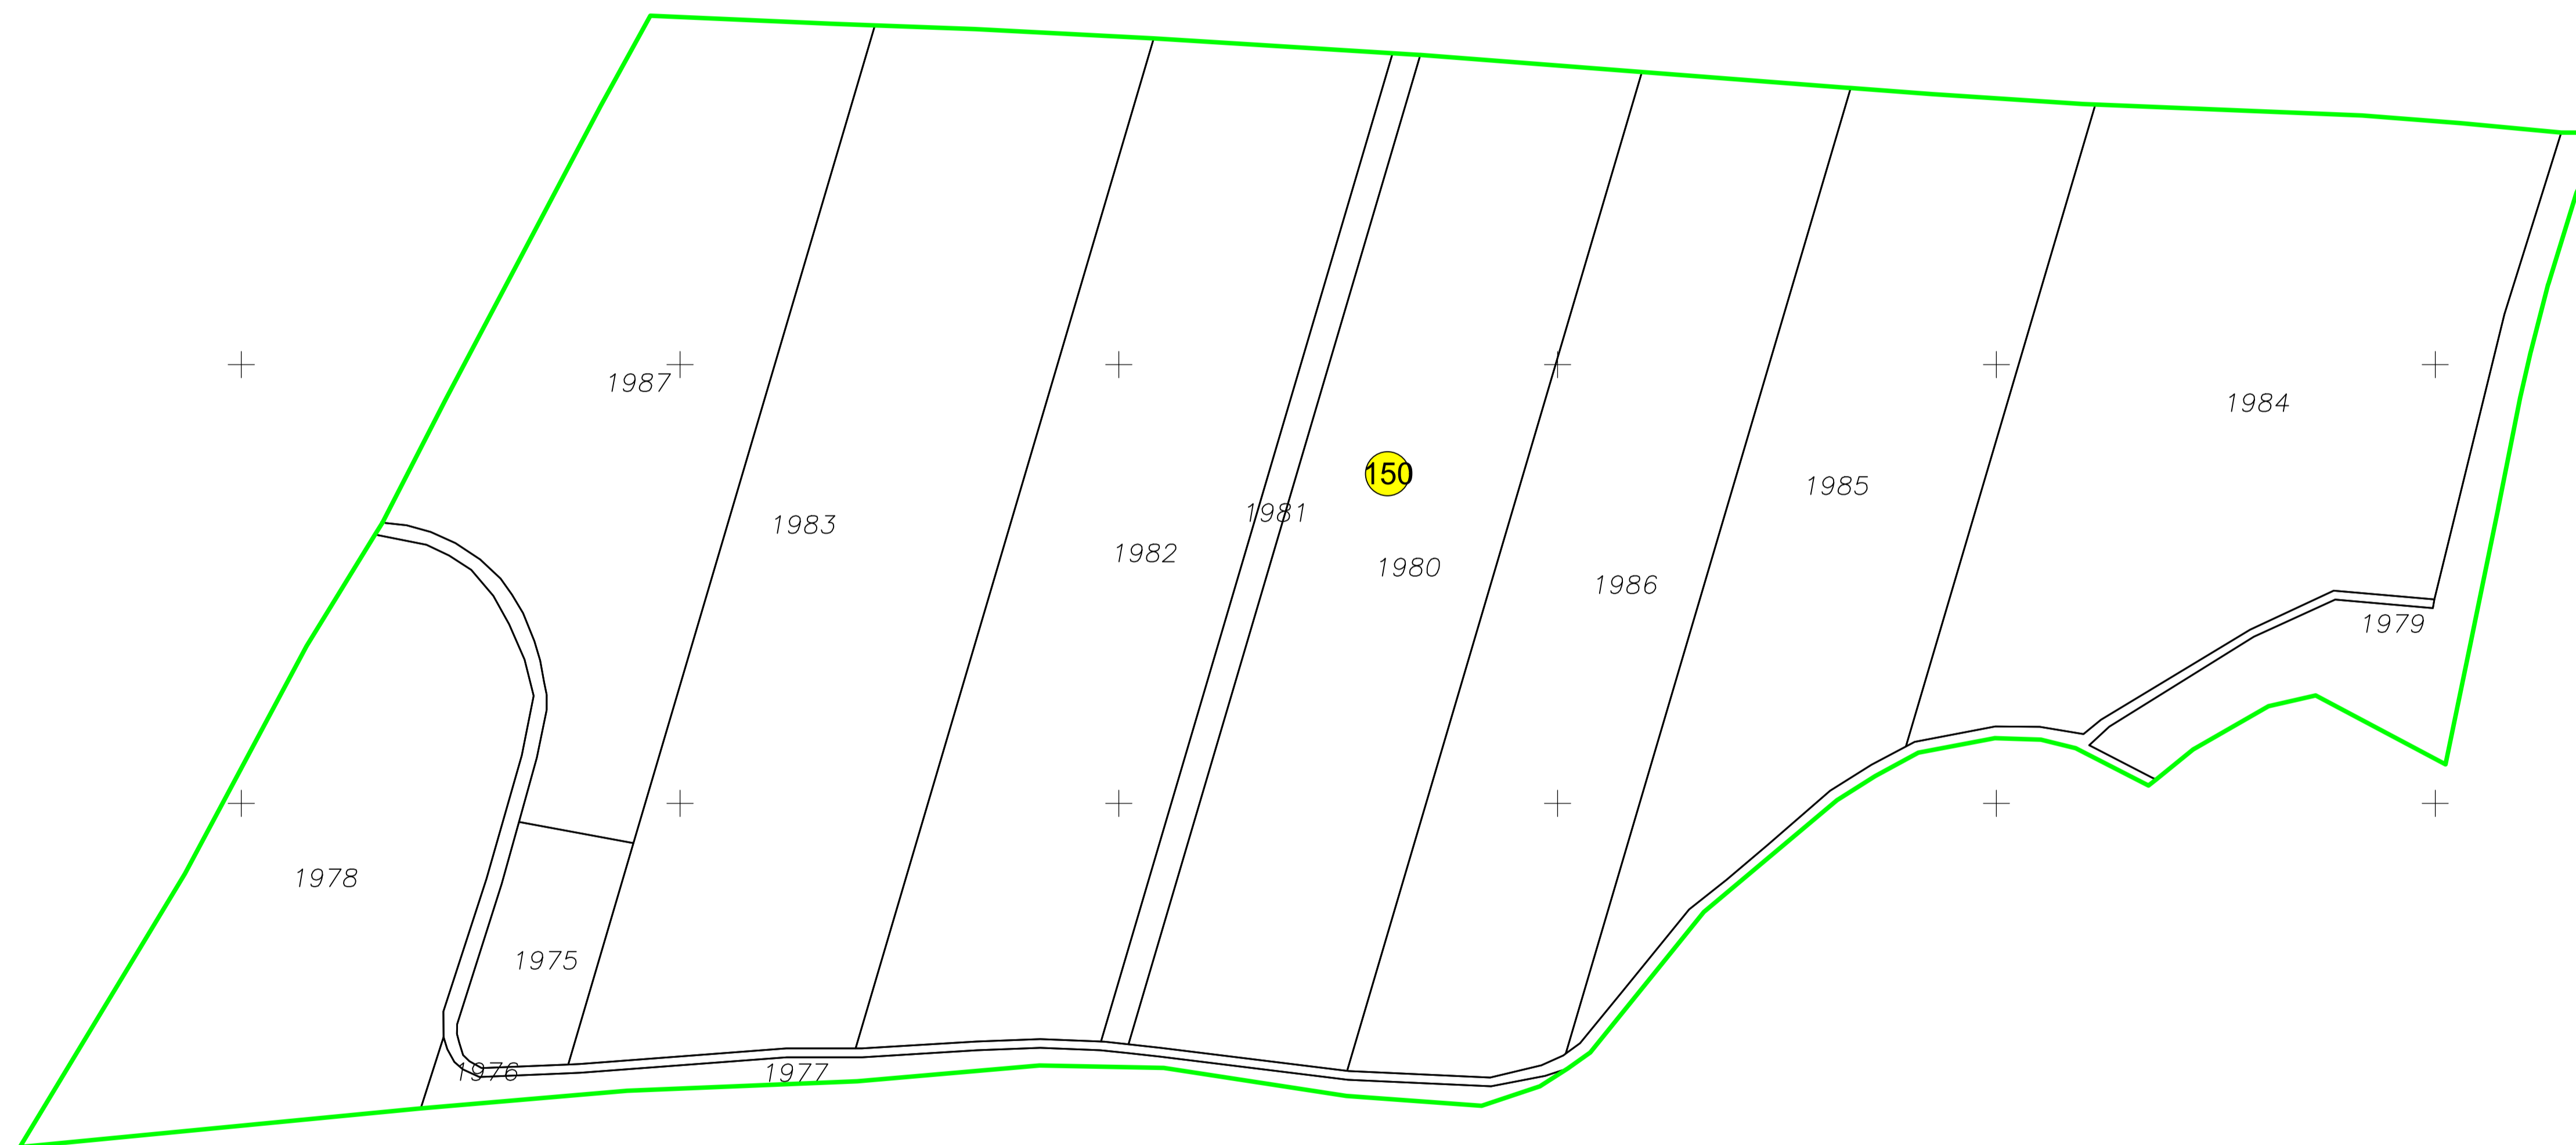

**PLAN CADASTRAL**  
UAT Denta, județul Timiș, sector 150  
Scara - 1:2000, sistem de proiecție STEREO 70  
Copie spre publicare

**Legendă**

Limite

Limită UAT	DENTA
Limită JUDEȚ	TIMIȘ
Limită sector	150
Limită imobil	1979
Identificator imobil	1979
Limită intravilan	1979
Construcții	
Instituții publice	
<u>Toponimie</u>	