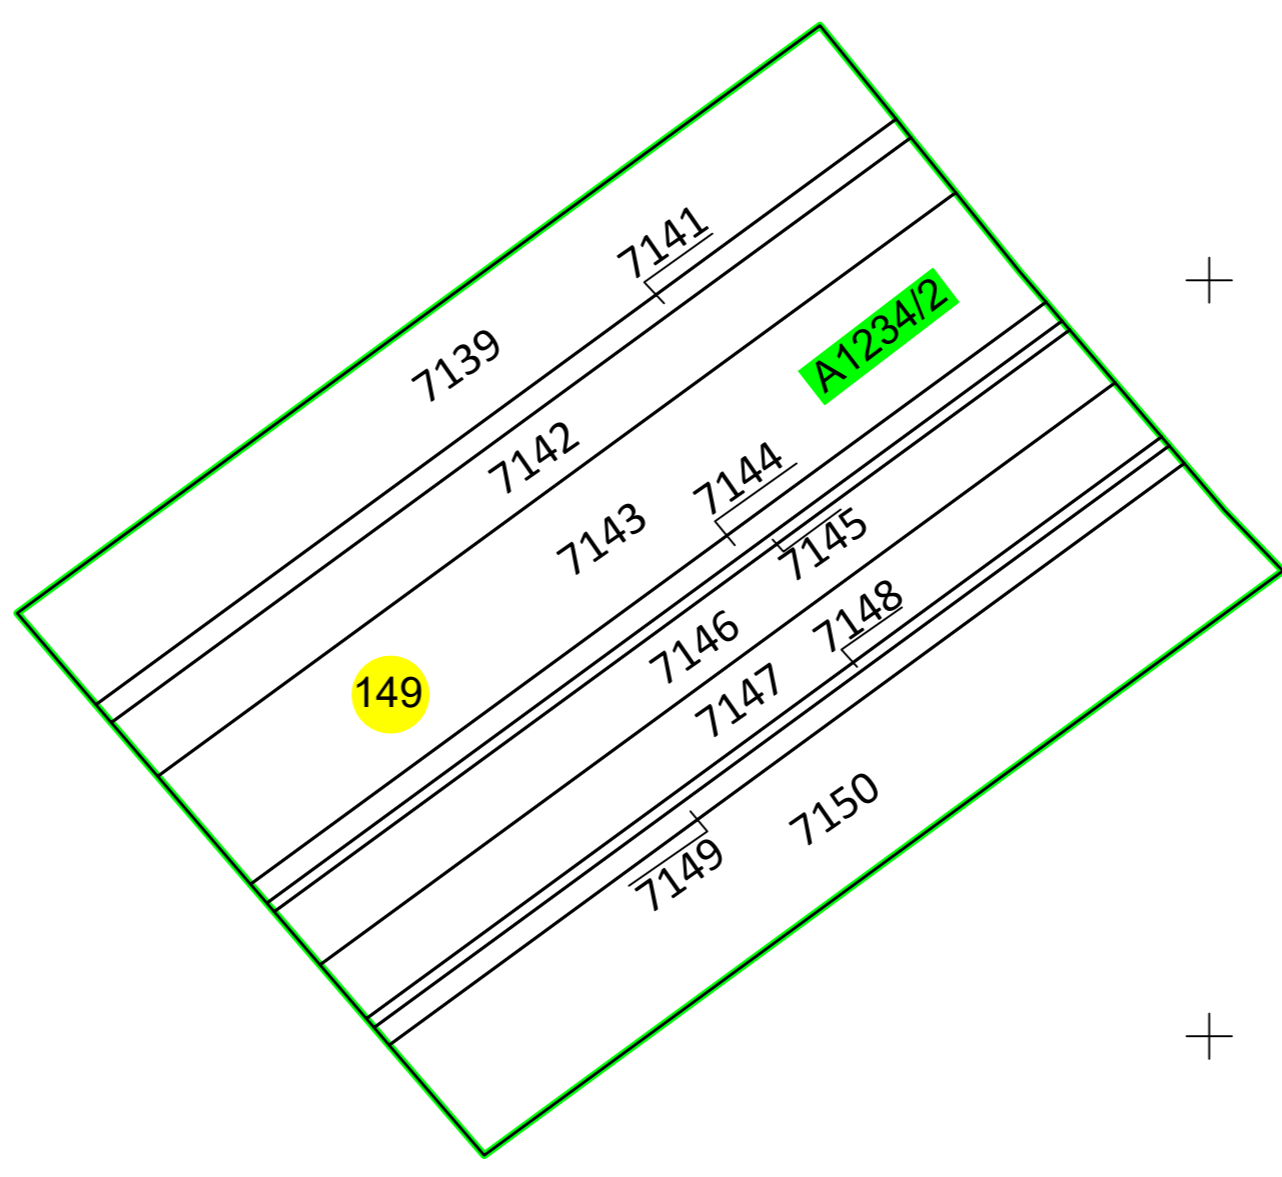

PLAN CADASTRAL
UAT DENTA
JUDEȚ TIMIȘ
Sector 149

Sistem de proiectie STEREOGRAFIC 1970
Spre publicare
Scara 1 : 2000

Schita de dispunere a sectoarelor cadastrale
UAT DENTA

LEGENDA

Identificator	7150
Nr. Sector	149
Nr. Tarla	A1234/2
Limita Sector	—
Limita Imobil	—
Limita Tarla	—