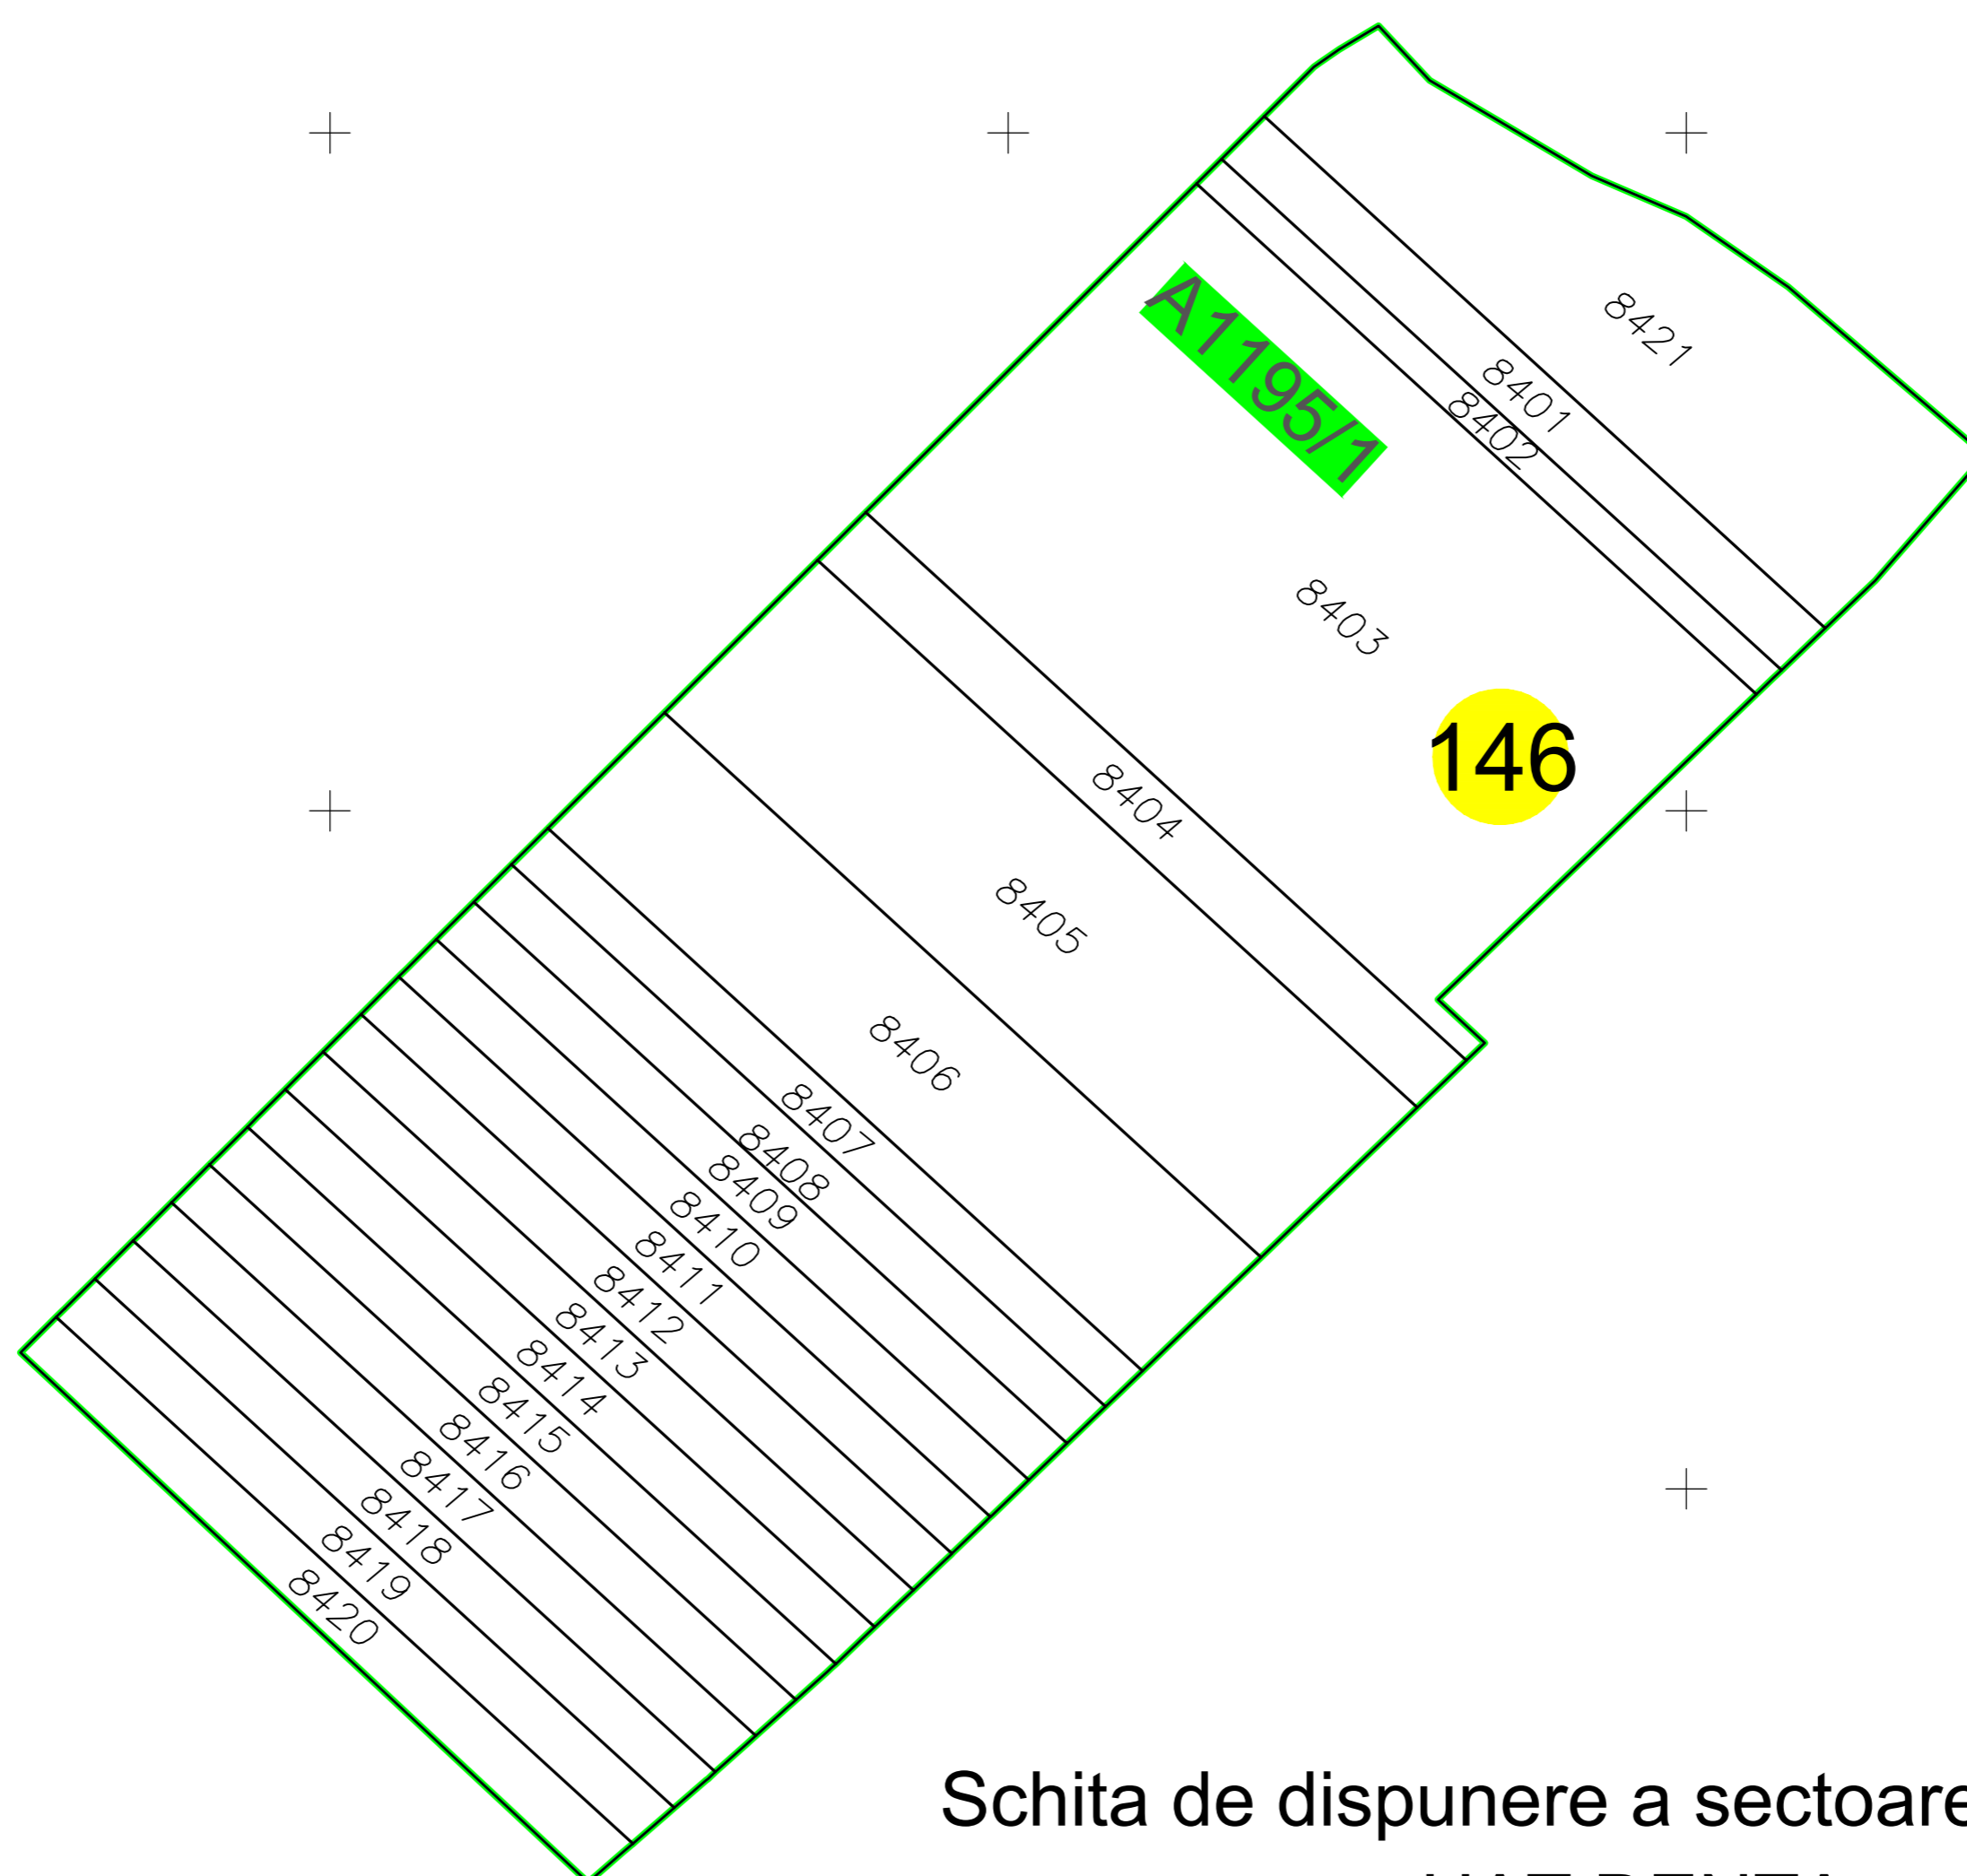

PLAN CADASTRAL

UAT DENTA

JUDEȚ TIMIȘ

Sector 146

Sistem de proiectie STEREOGRAFIC 1970

Spre publicare

Scara 1 : 2000

Schita de dispunere a sectoarelor cadastrale
UAT DENTA

LEGENDA

Identificator	8403
Nr. Sector	146
Nr. Tarla	A1195/1
Limita Sector	— (green line)
Limita Imobil	— (black line)
Limita Tarla	— (cyan line)

SC TOTAL BUSINESS LAND SRL

VIZAT,
COMISIA LOCALA DE FOND FUNCJAR
Presedinte Comisie
Data :