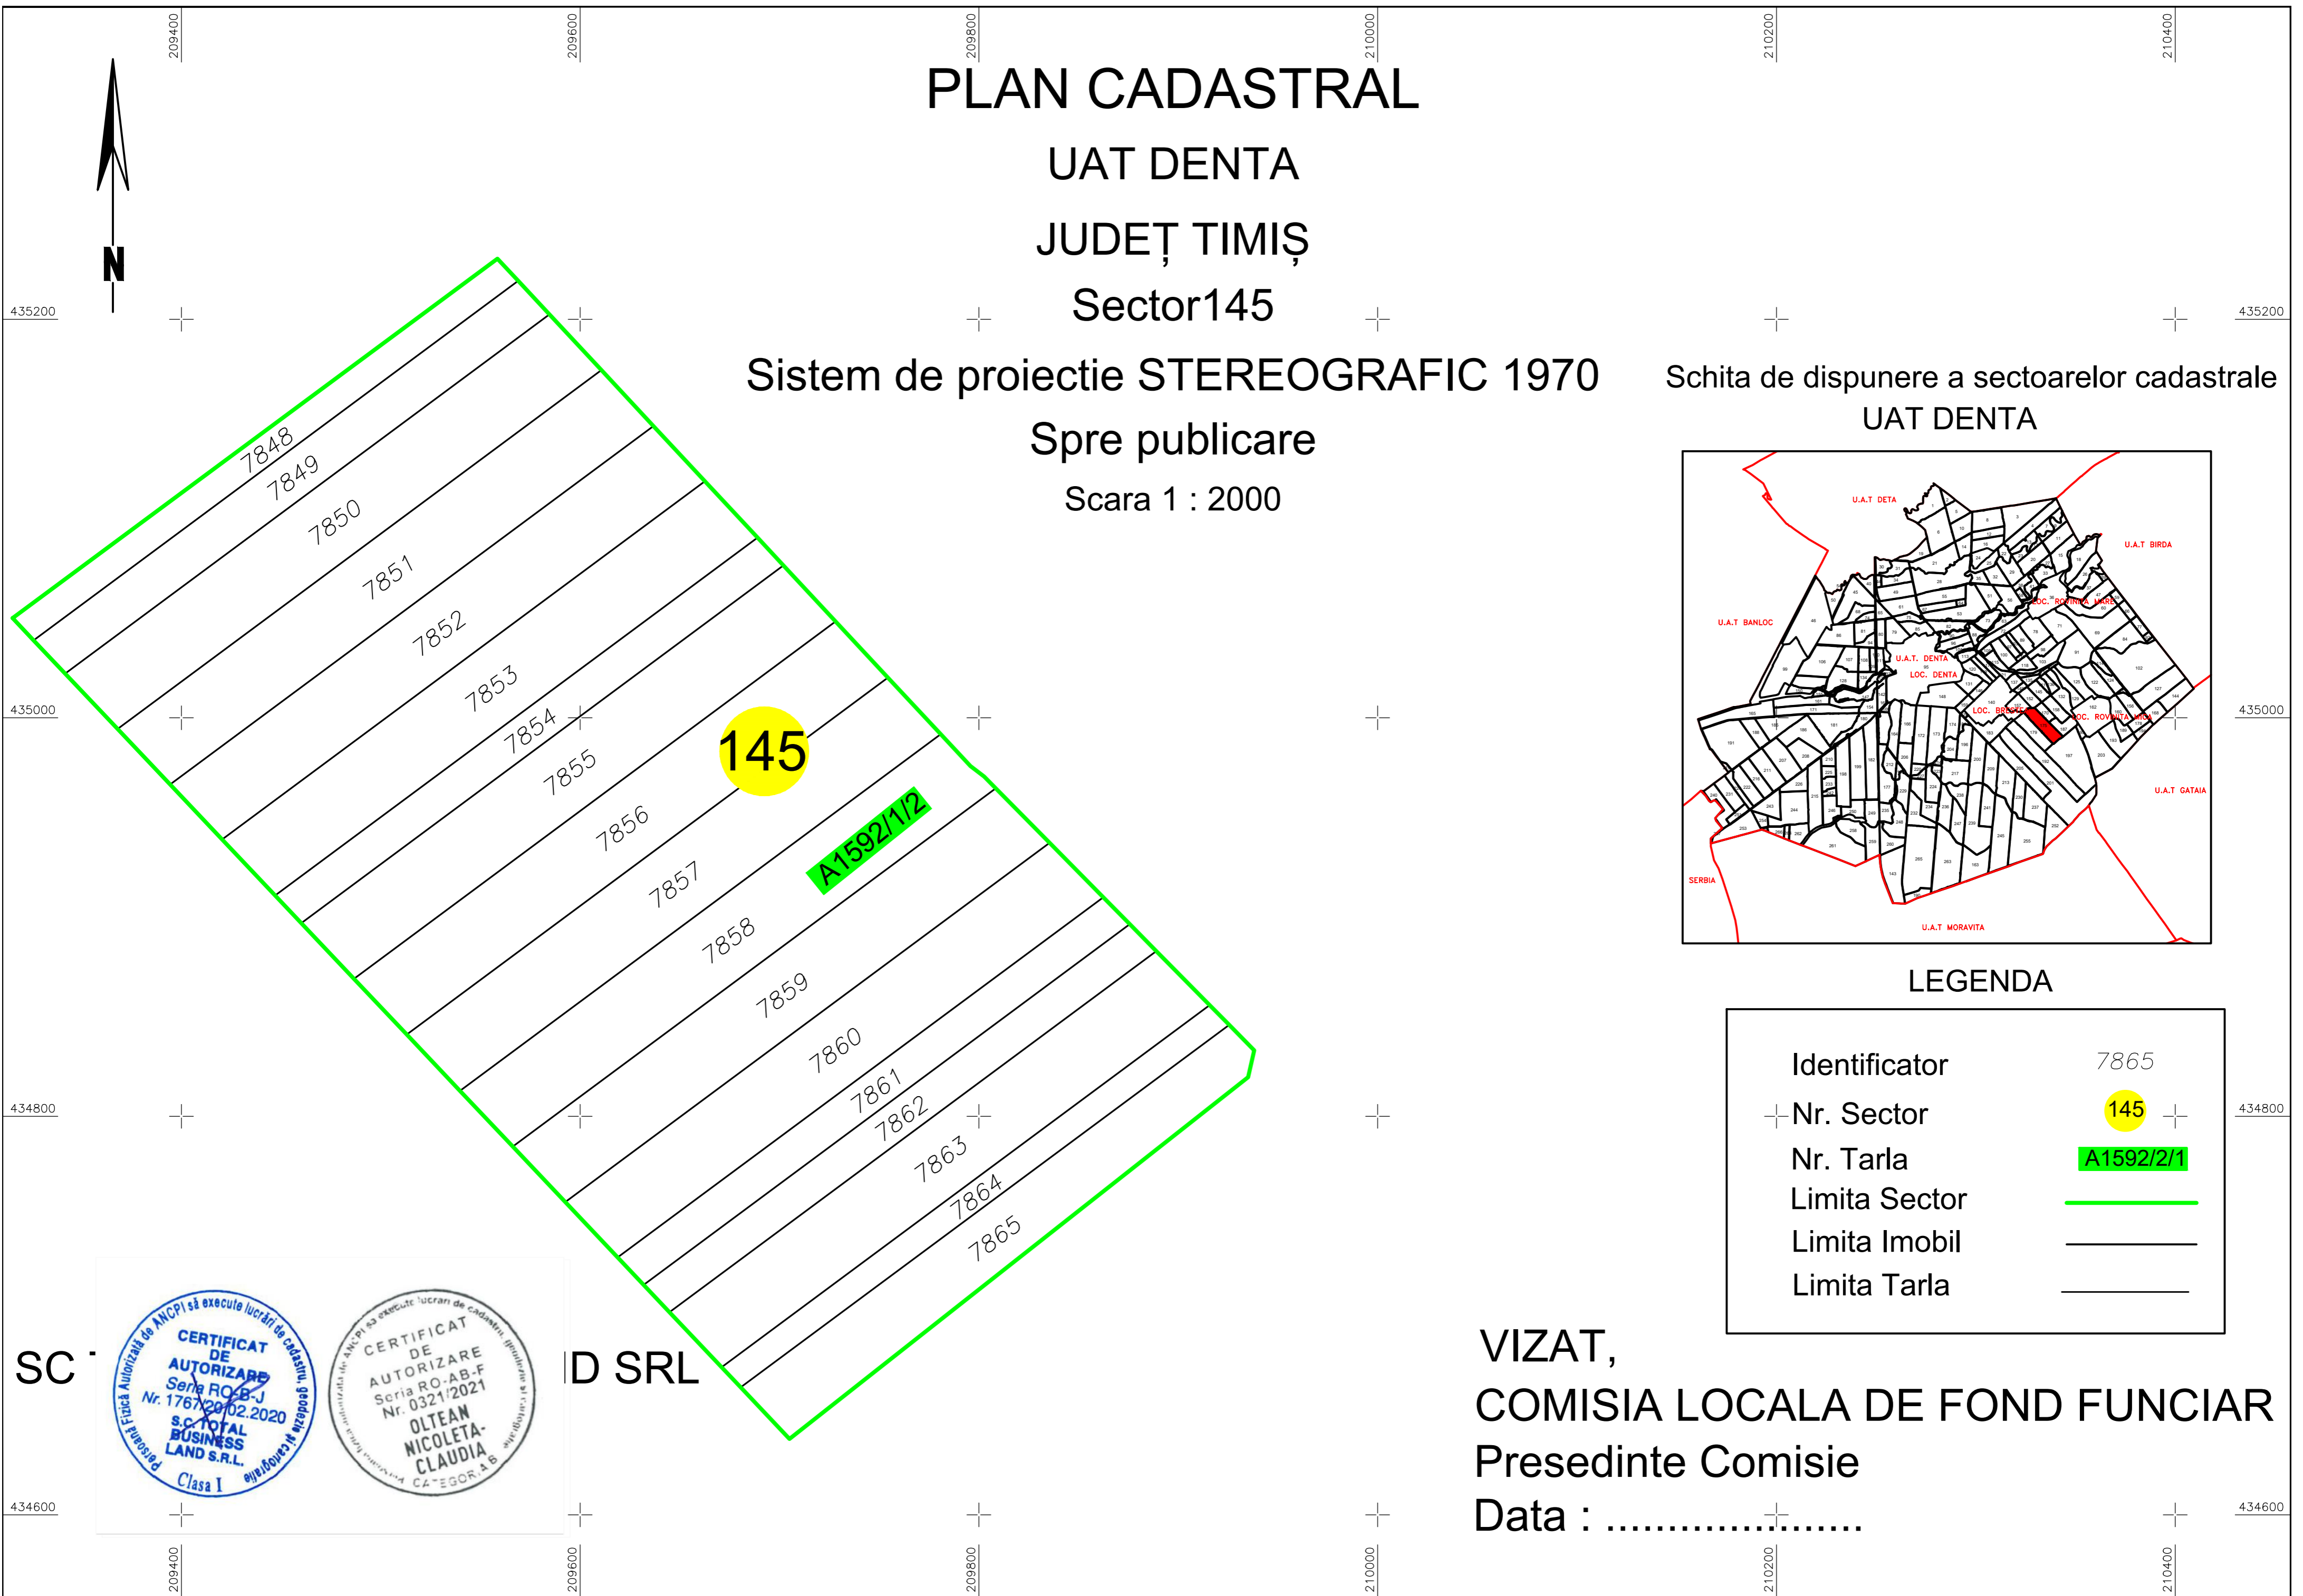

# PLAN CADASTRAL

UAT DENTA

JUDEȚ TIMIȘ

Sector 145

Sistem de proiectie STEREOGRAFIC 1970

Spre publicare

Scara 1 : 2000

Schita de dispunere a sectoarelor cadastrale UAT DENTA

## LEGENDA

Identificator	7865
✦ Nr. Sector	145
Nr. Tarla	A1592/12
Limita Sector	— (green line)
Limita Imobil	— (black line)
Limita Tarla	— (thin black line)

SC

D SRL

VIZAT,  
COMISIA LOCALA DE FOND FUNCICIAR  
Presedinte Comisie  
Data : .....