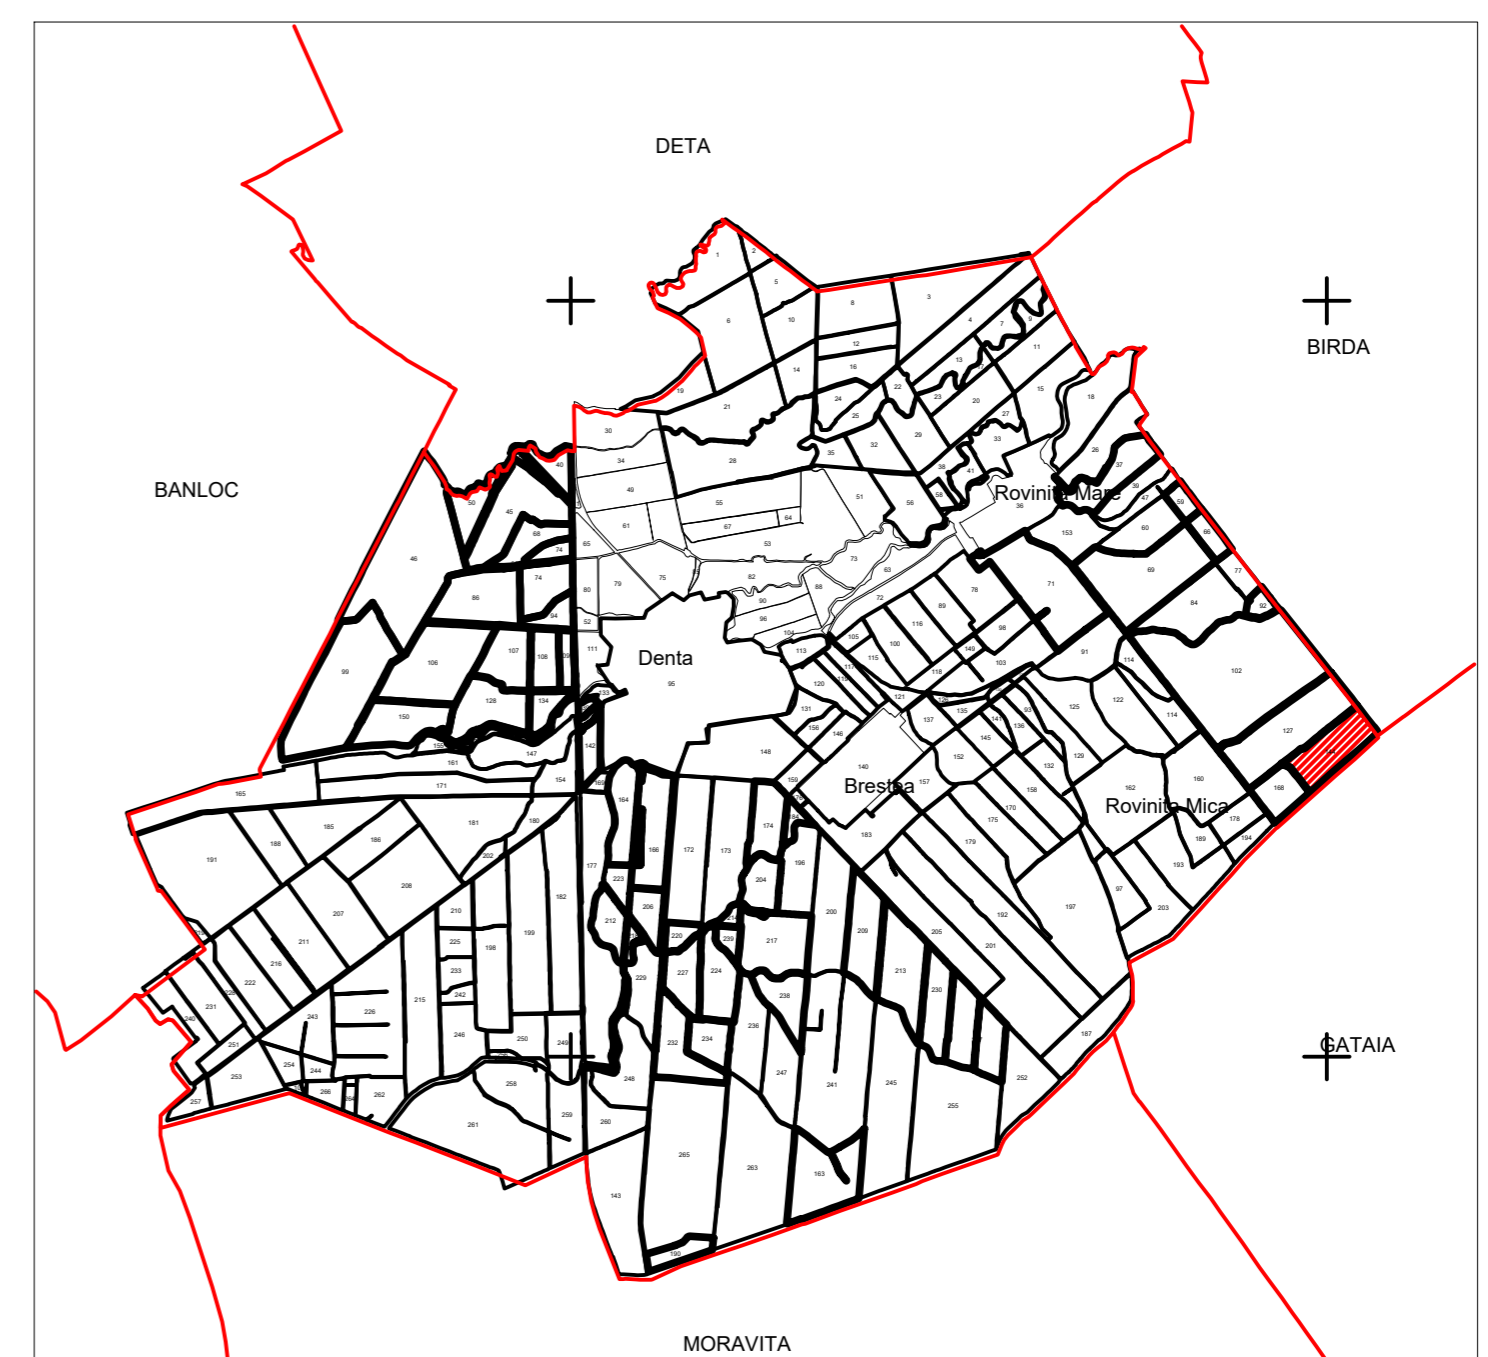

PLAN CADASTRAL

UAT DENTA

JUDEȚ TIMIȘ

Sector 144

Sistem de proiectie STEREOGRAFIC 1970

Spre publicare

Scara 1 : 2000

Schita de dispunere a sectoarelor cadastrale
UAT DENTA

LEGENDA

| | |
|---------------|---------|
| Identificator | 8593 |
| Nr. Sector | 144 |
| Nr. Tarla | A1695/1 |
| Limita Sector | |
| Limita Imobil | |
| Limita Tarla | |
| Limita UAT | |

SC TOTAL BUSINESS LAND SRL