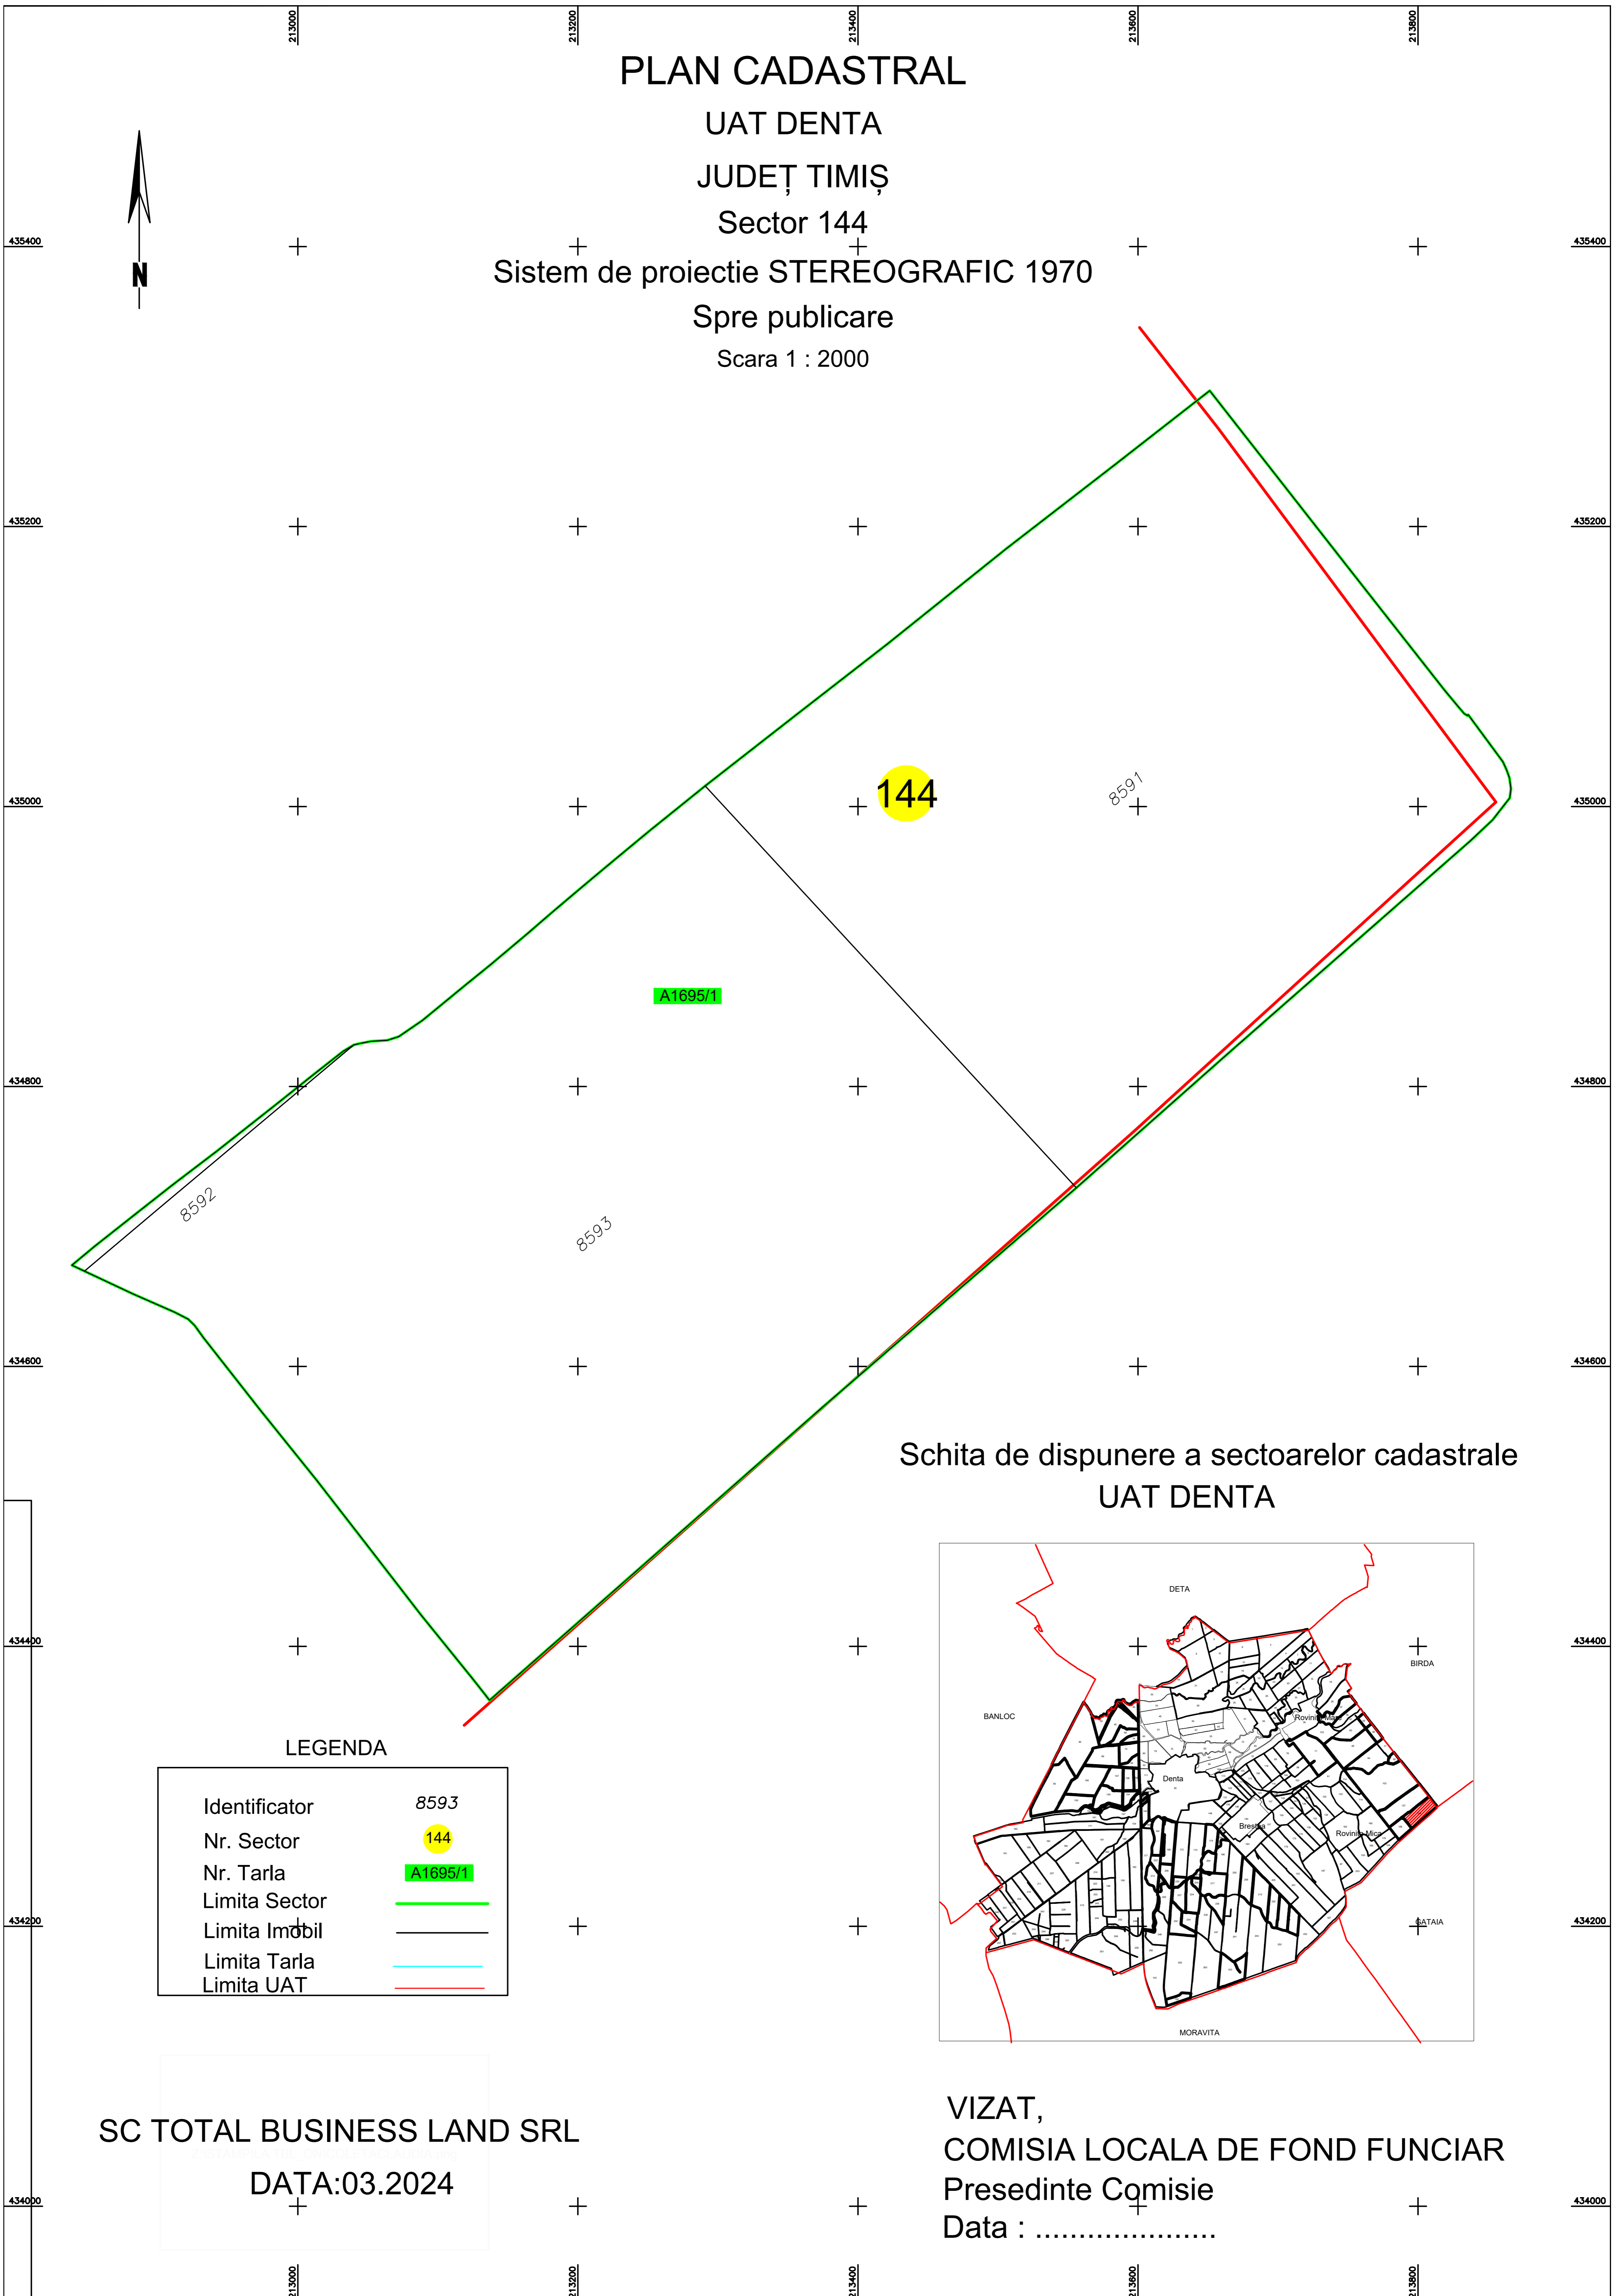

PLAN CADASTRAL

UAT DENTA

JUDEȚ TIMIȘ

Sector 144

Sistem de proiectie STEREOGRAFIC 1970

Spre publicare

Scara 1 : 2000

Schita de dispunere a sectoarelor cadastrale
UAT DENTA

LEGENDA

| | |
|---------------|---------|
| Identificator | 8593 |
| Nr. Sector | 144 |
| Nr. Tarla | A1695/1 |
| Limita Sector | |
| Limita Imobil | |
| Limita Tarla | |
| Limita UAT | |

SC TOTAL BUSINESS LAND SRL