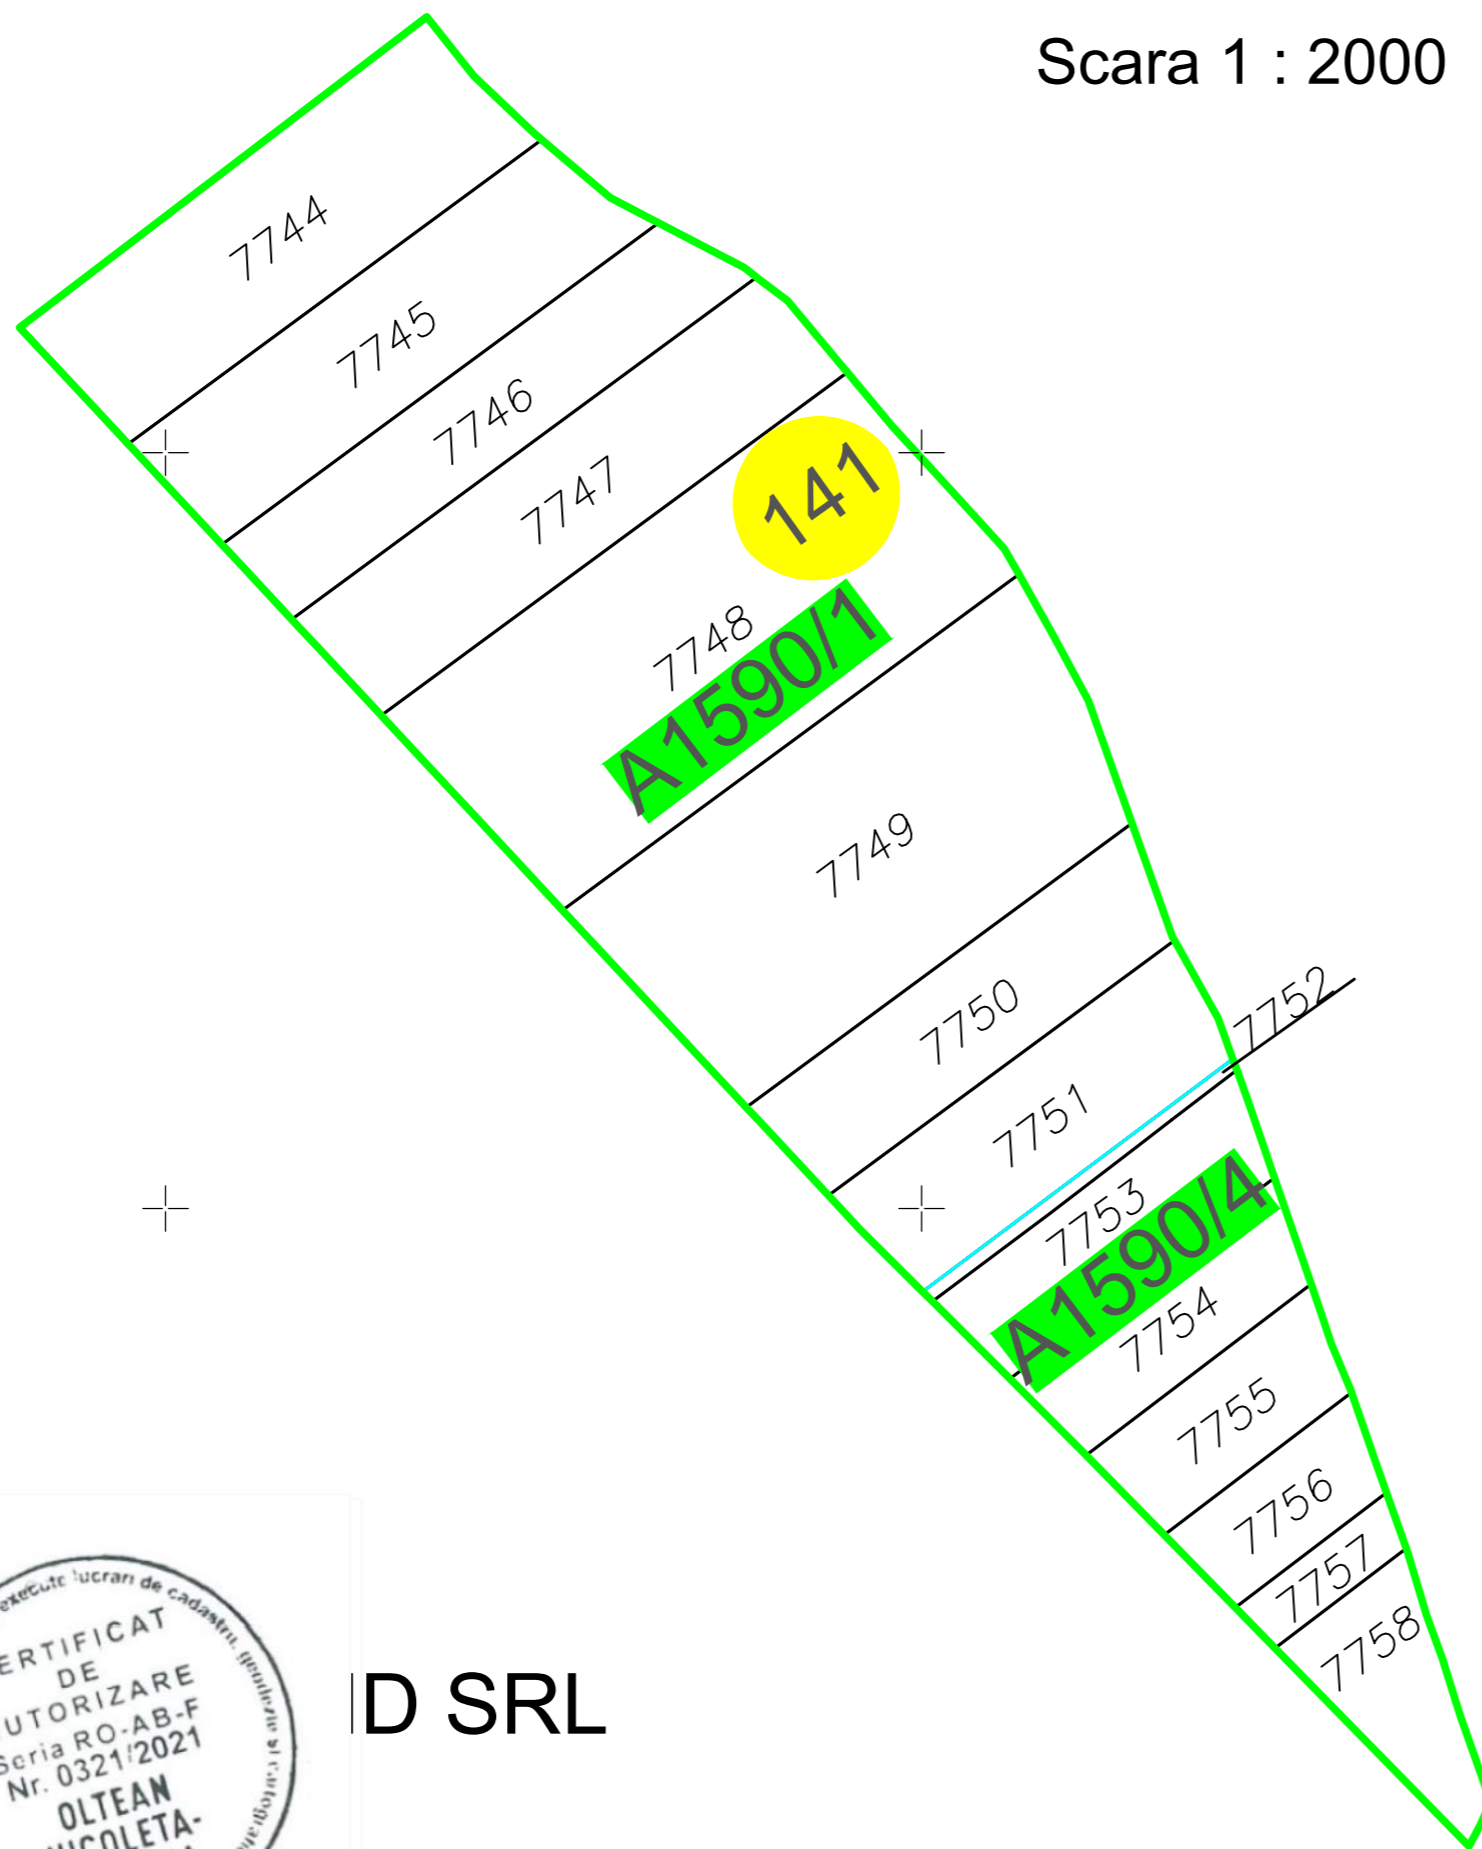

PLAN CADASTRAL

UAT DENTA

JUDEȚ TIMIȘ

Sector 141

Sistem de proiectie STEREOGRAFIC 1970

Spre publicare

Scara 1 : 2000

Schita de dispunere a sectoarelor cadastrale
UAT DENTA

LEGENDA

Identificator	7758
Nr. Sector	141
Nr. Tarla	A1590/1
Limita Sector	
Limita Imobil	
Limita Tarla	

SC

D SRL

VIZAT,
COMISIA LOCALA DE FOND FUNCICIAR
Presedinte Comisie
Data :