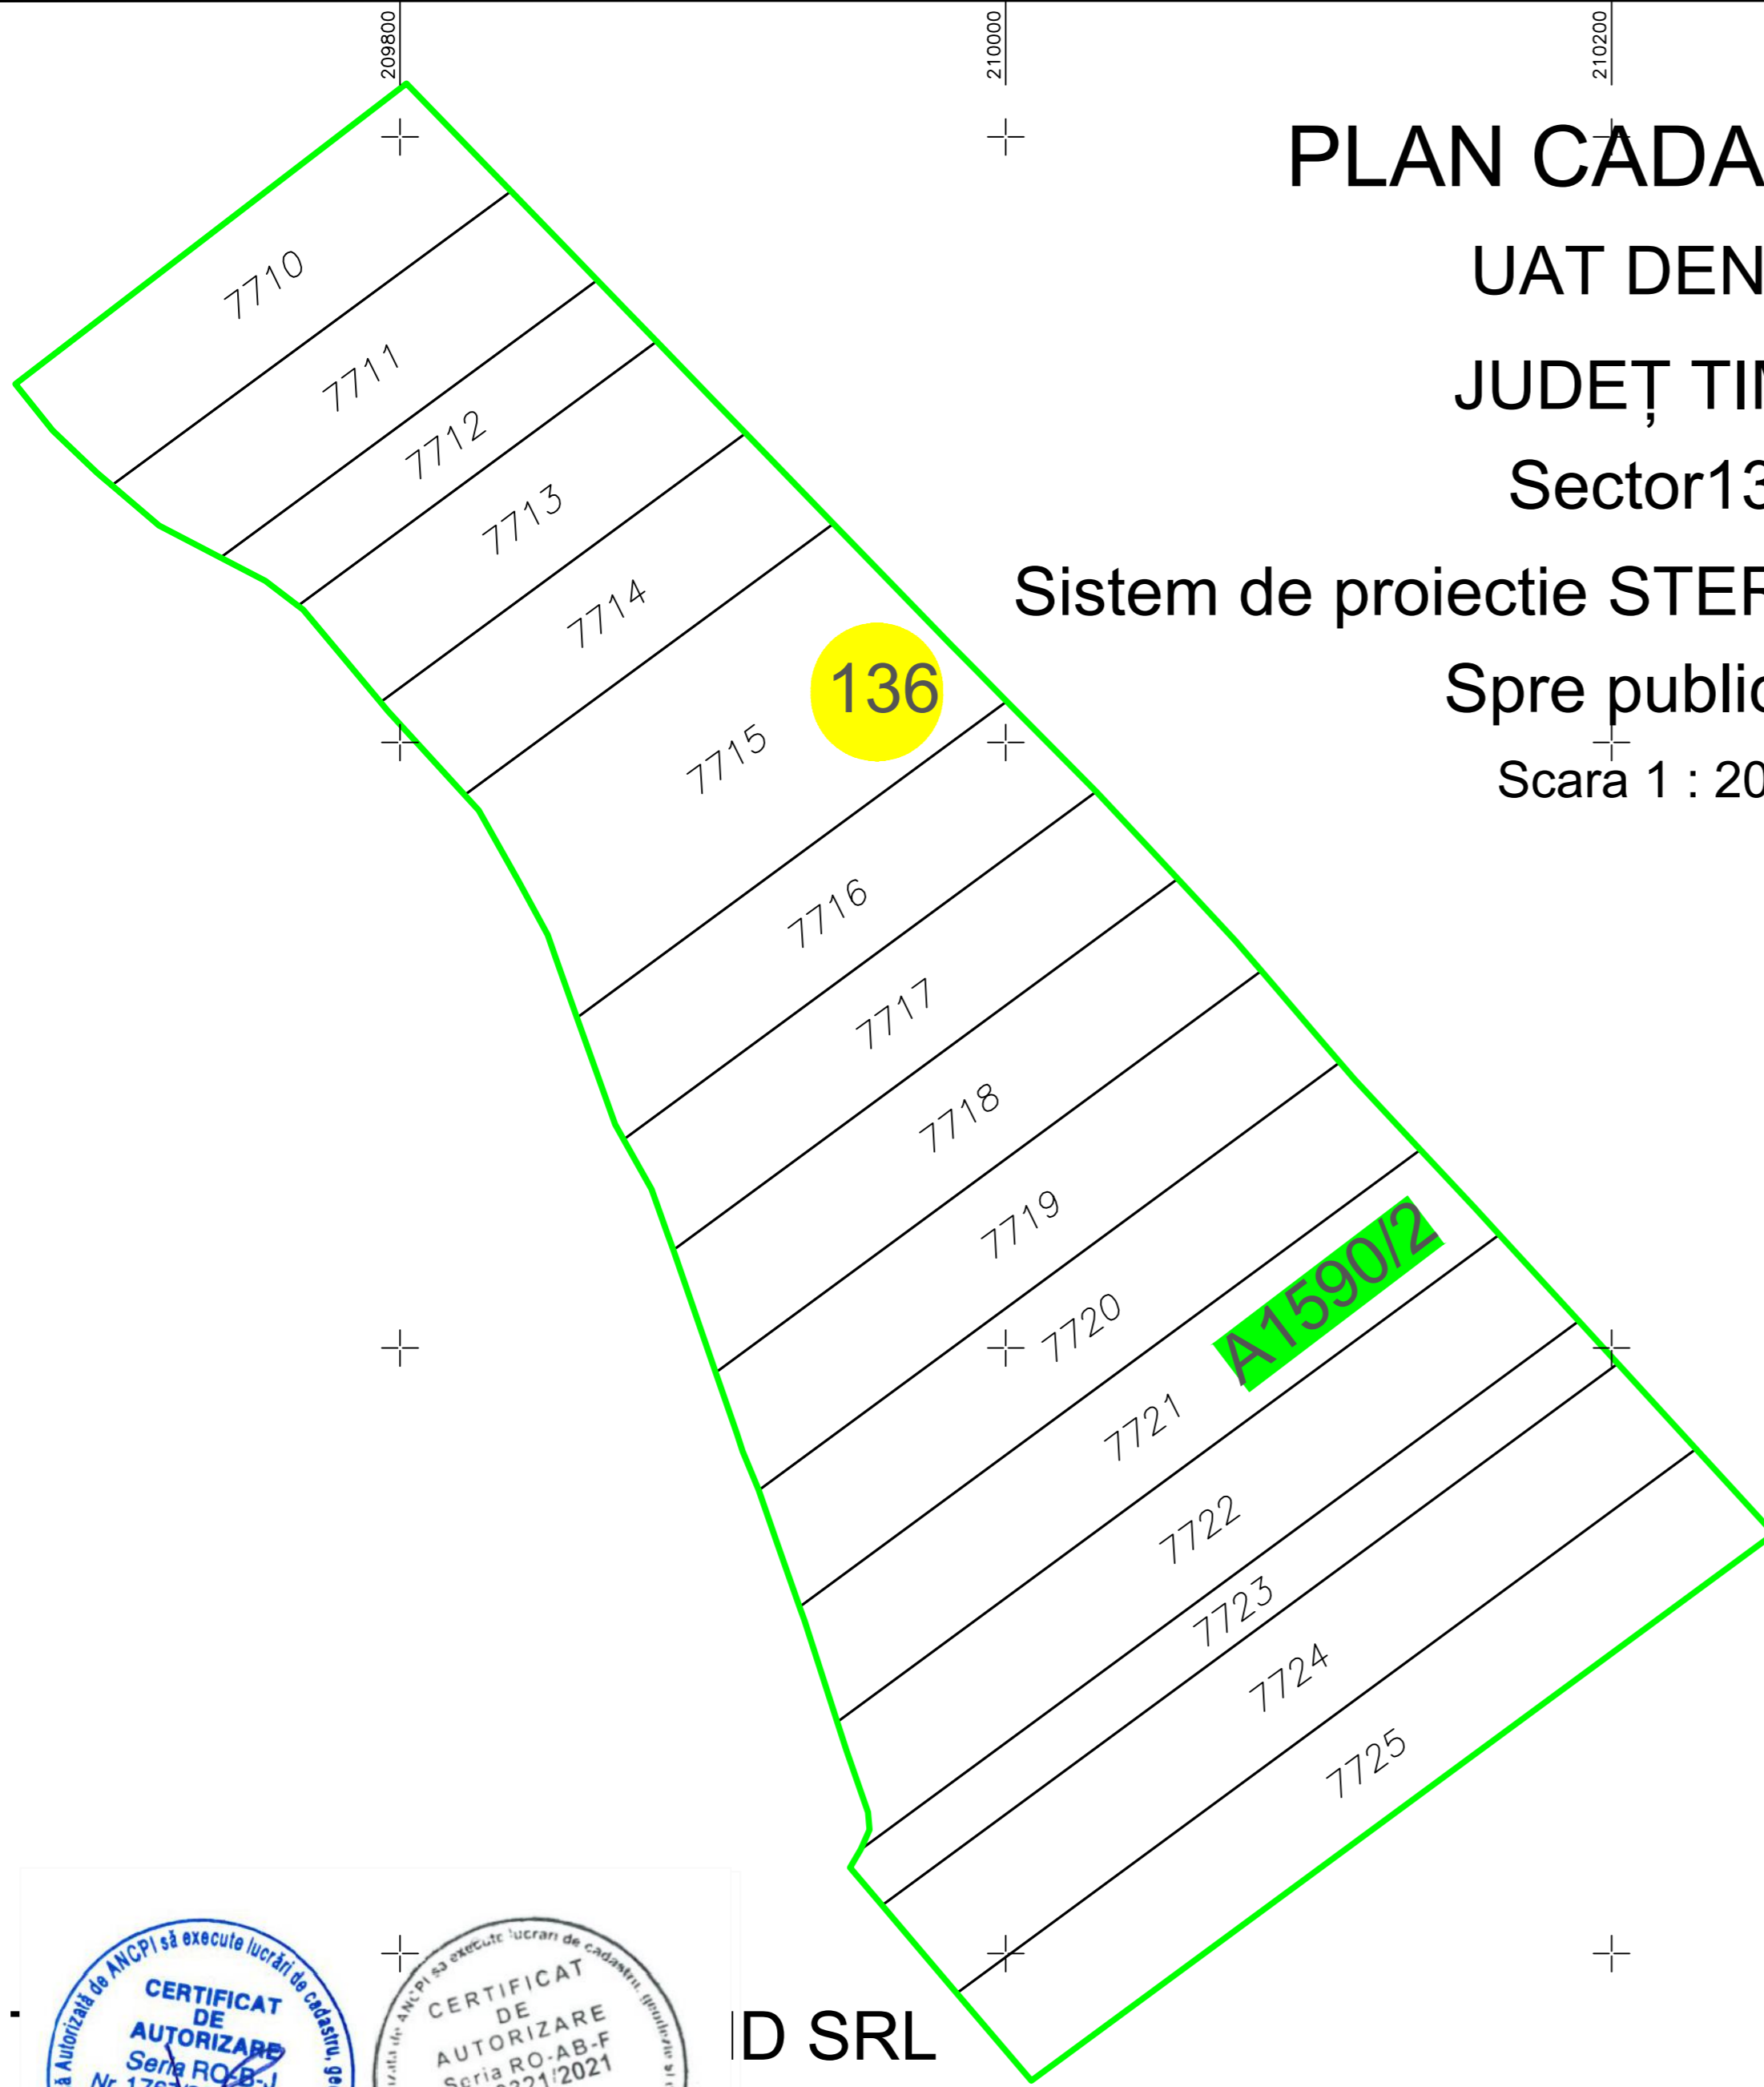

PLAN CADASTRAL

UAT DENTA

JUDEȚ TIMIȘ

Sector 136

Sistem de proiectie STEREOGRAFIC 1970

Spre publicare

Scara 1 : 2000

Schita de dispunere a sectoarelor cadastrale
UAT DENTA

LEGENDA

Identificator	7725
Nr. Sector	136
Nr. Tarla	A1590/2
Limita Sector	—
Limita Imobil	—
Limita Tarla	—

VIZAT,
COMISIA LOCALA DE FOND FUNCICIAR
Presedinte Comisie
Data :

SC _____ D SRL