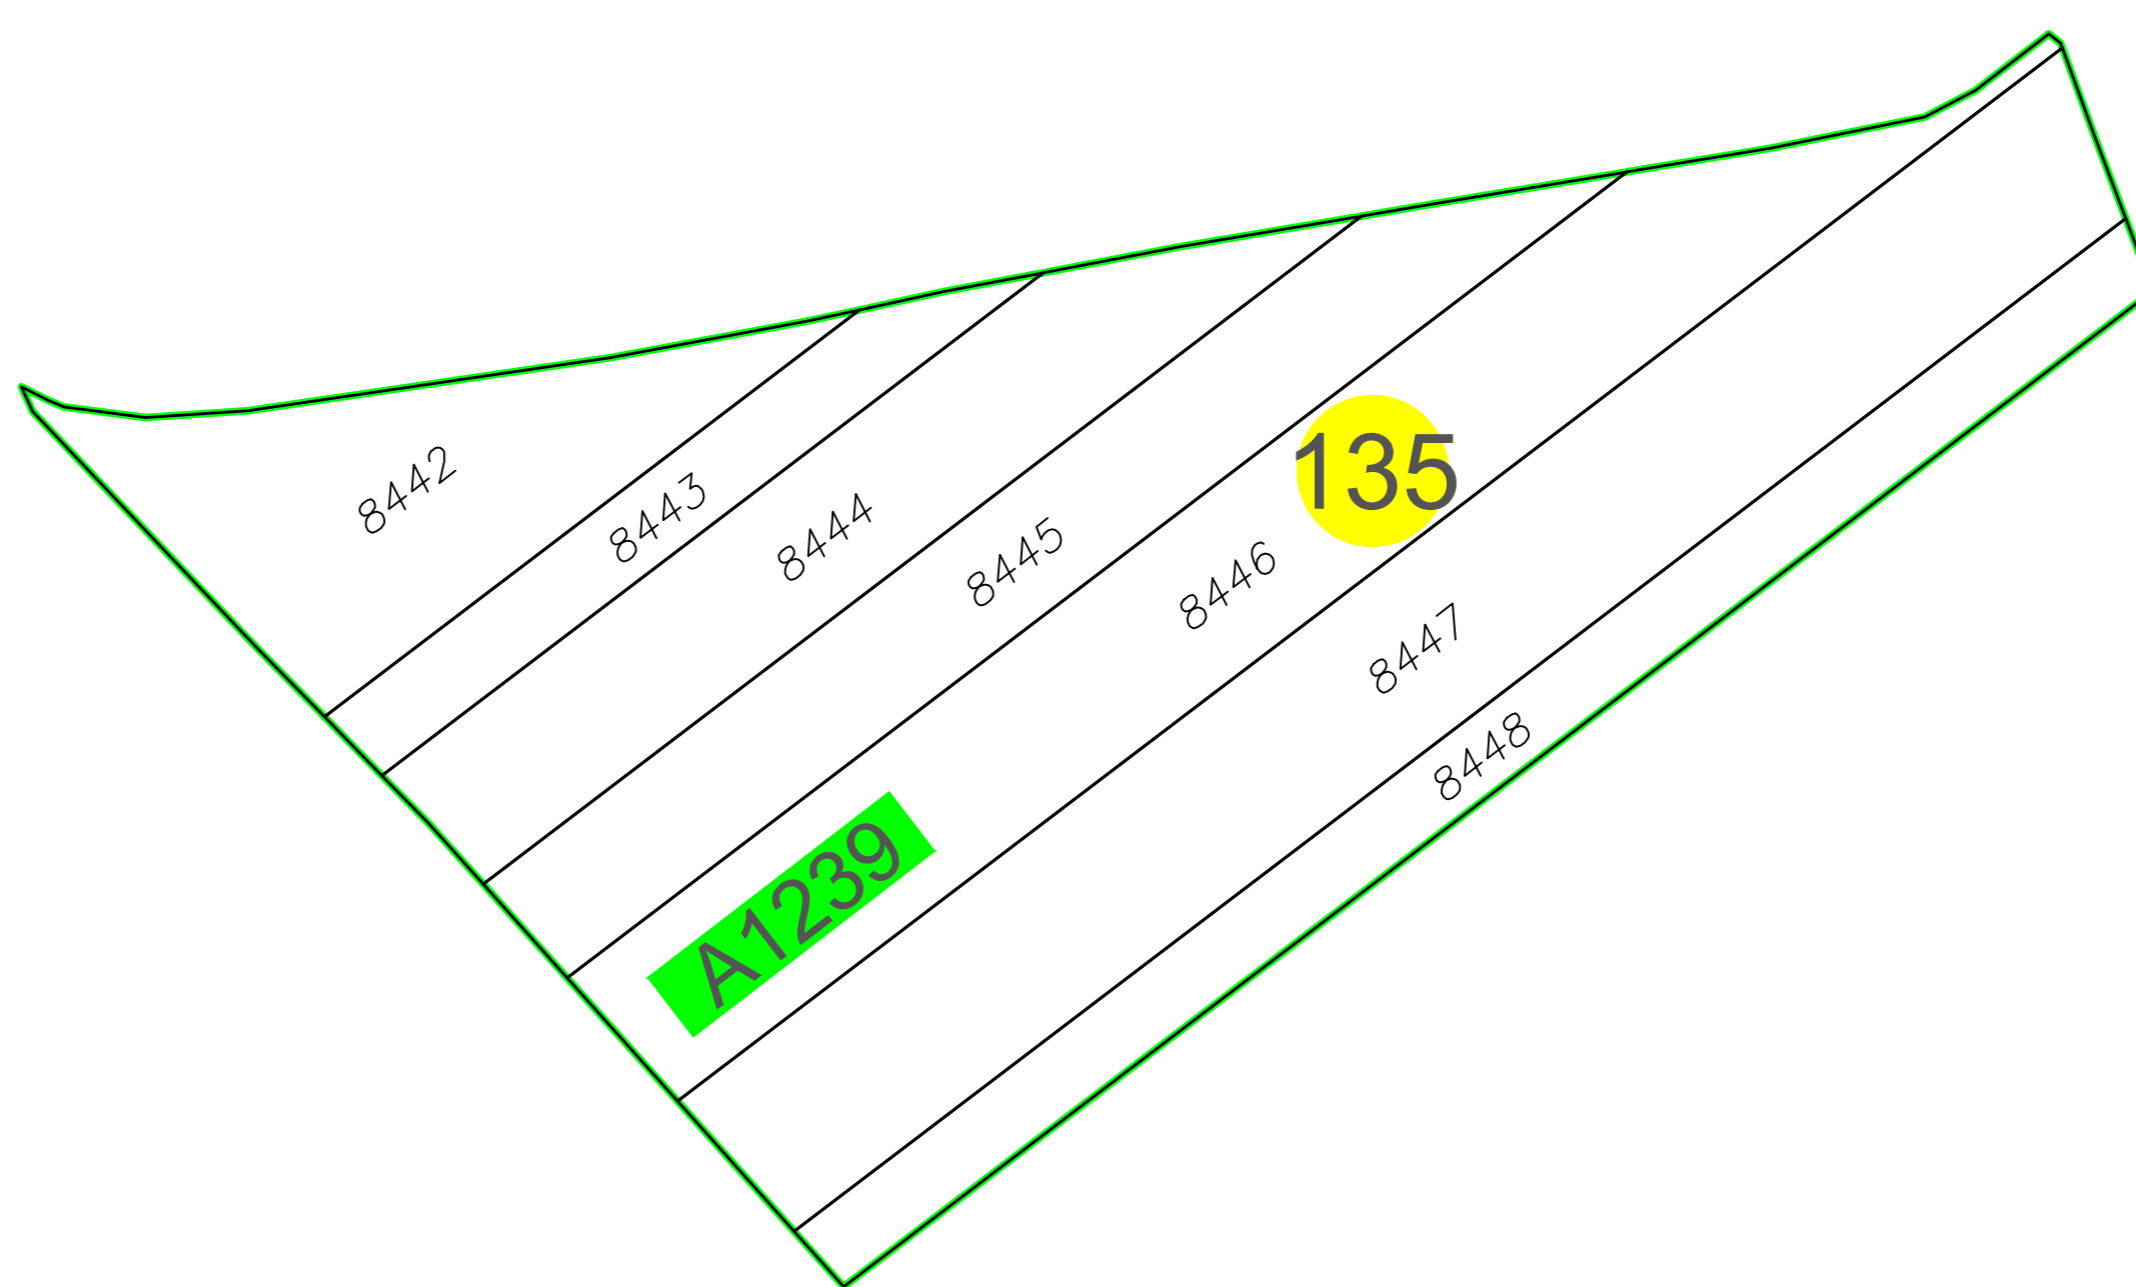

# PLAN CADASTRAL

UAT DENTA

JUDEȚ TIMIȘ

Sector 135

Sistem de proiectie STEREOGRAFIC 1970

Spre publicare

Scara 1 : 2000

Schita de dispunere a sectoarelor cadastrale  
UAT DENTA

## LEGENDA

Identificator	8442
Nr. Sector	135
Nr. Tarla	A1239
Limita Sector	—
Limita Imobil	—
Limita Tarla	—

SC TOTAL BUSINESS LAND SRL

DATA: 01.2024

VIZAT,  
COMISIA LOCALA DE FOND FUNCJAR  
Presedinte Comisie  
Data : .....