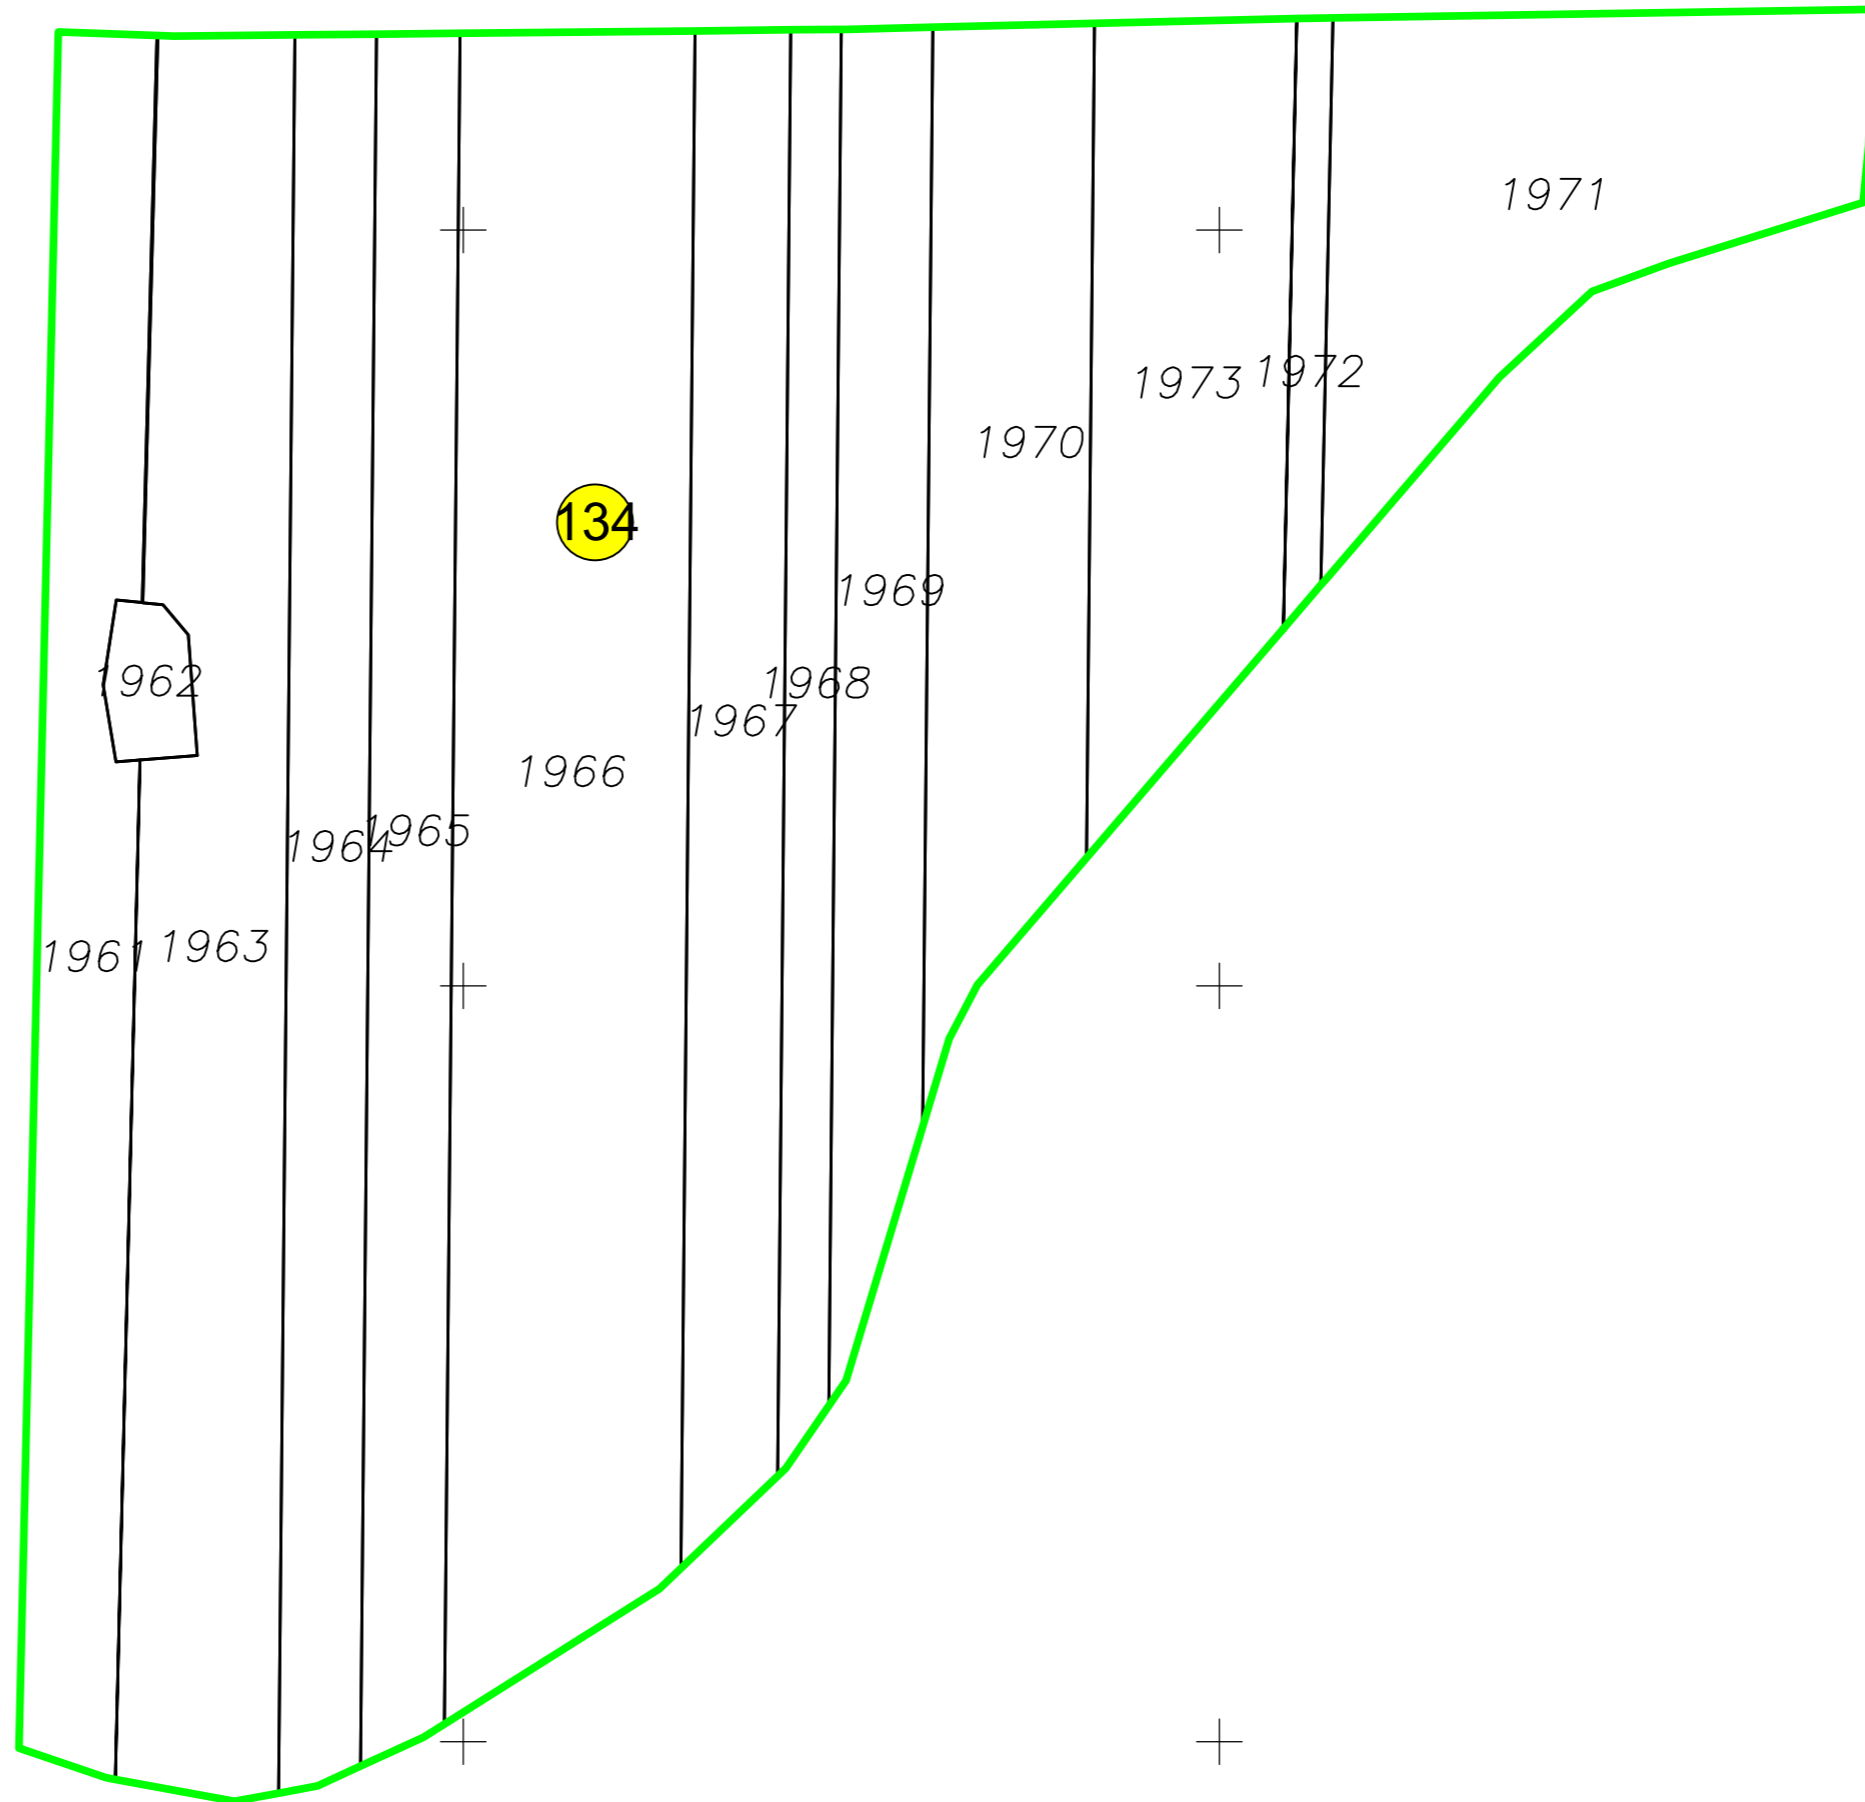

PLAN CADASTRAL

UAT Denta, județul Timiș, sector 134

Scara - 1:2000, sistem de proiecție STEREO 70
Copie spre publicare

Legendă

Limite

Limită UAT		DENTA
Limită JUDEȚ		TIMIȘ
Limită sector		134
Limită imobil		
Identificator imobil		1967
Limită intravilan		
Construcții		
Instituții publice		
Toponimie		

S.C.Total Business Land.S.R.L

Semnătura: Data: Februarie 2023

Drumuri