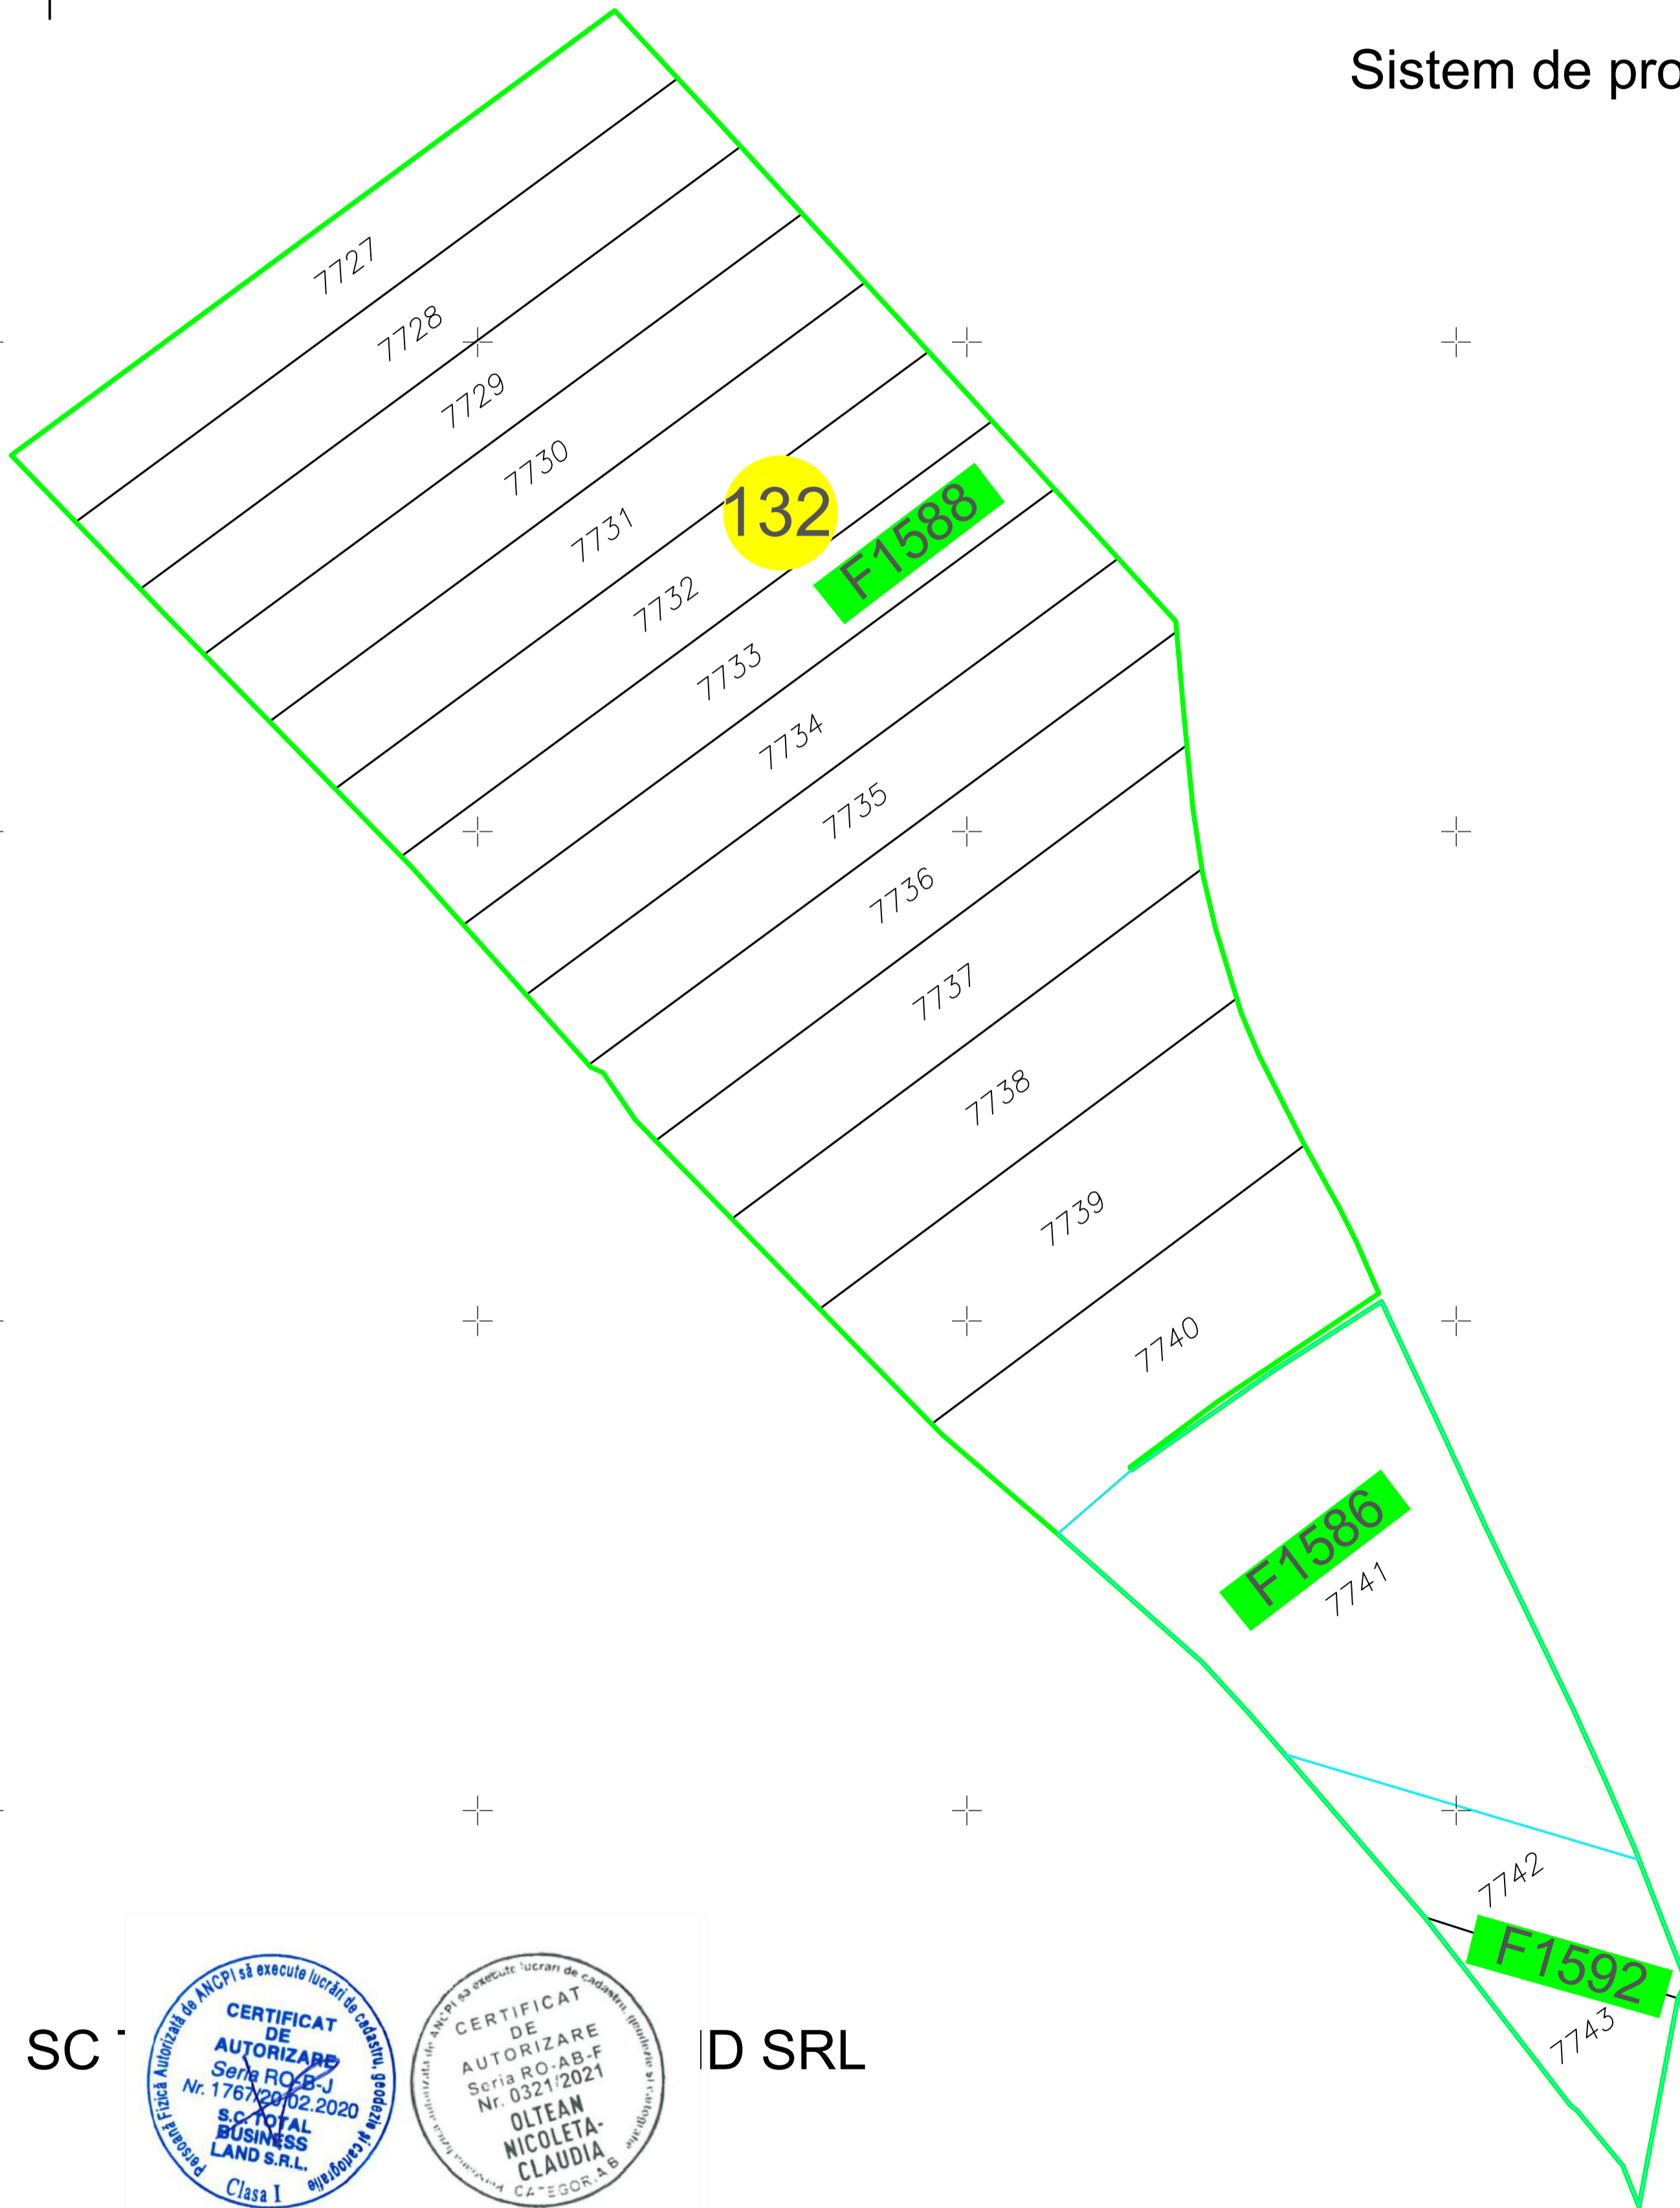

PLAN CADASTRAL

UAT DENTA

JUDEȚ TIMIȘ

Sector 132

Sistem de proiectie STEREOGRAFIC 1970

Spre publicare

Scara 1 : 2000

Schita de dispunere a sectoarelor cadastrale
UAT DENTA

LEGENDA

Identificator	7741
Nr. Sector	132
Nr. Tarla	F1586
Limita Sector	—
Limita Imobil	—
Limita Tarla	—

SC

D SRL

VIZAT,
COMISIA LOCALA DE FOND FUNCICIAR
Presedinte Comisie
Data :