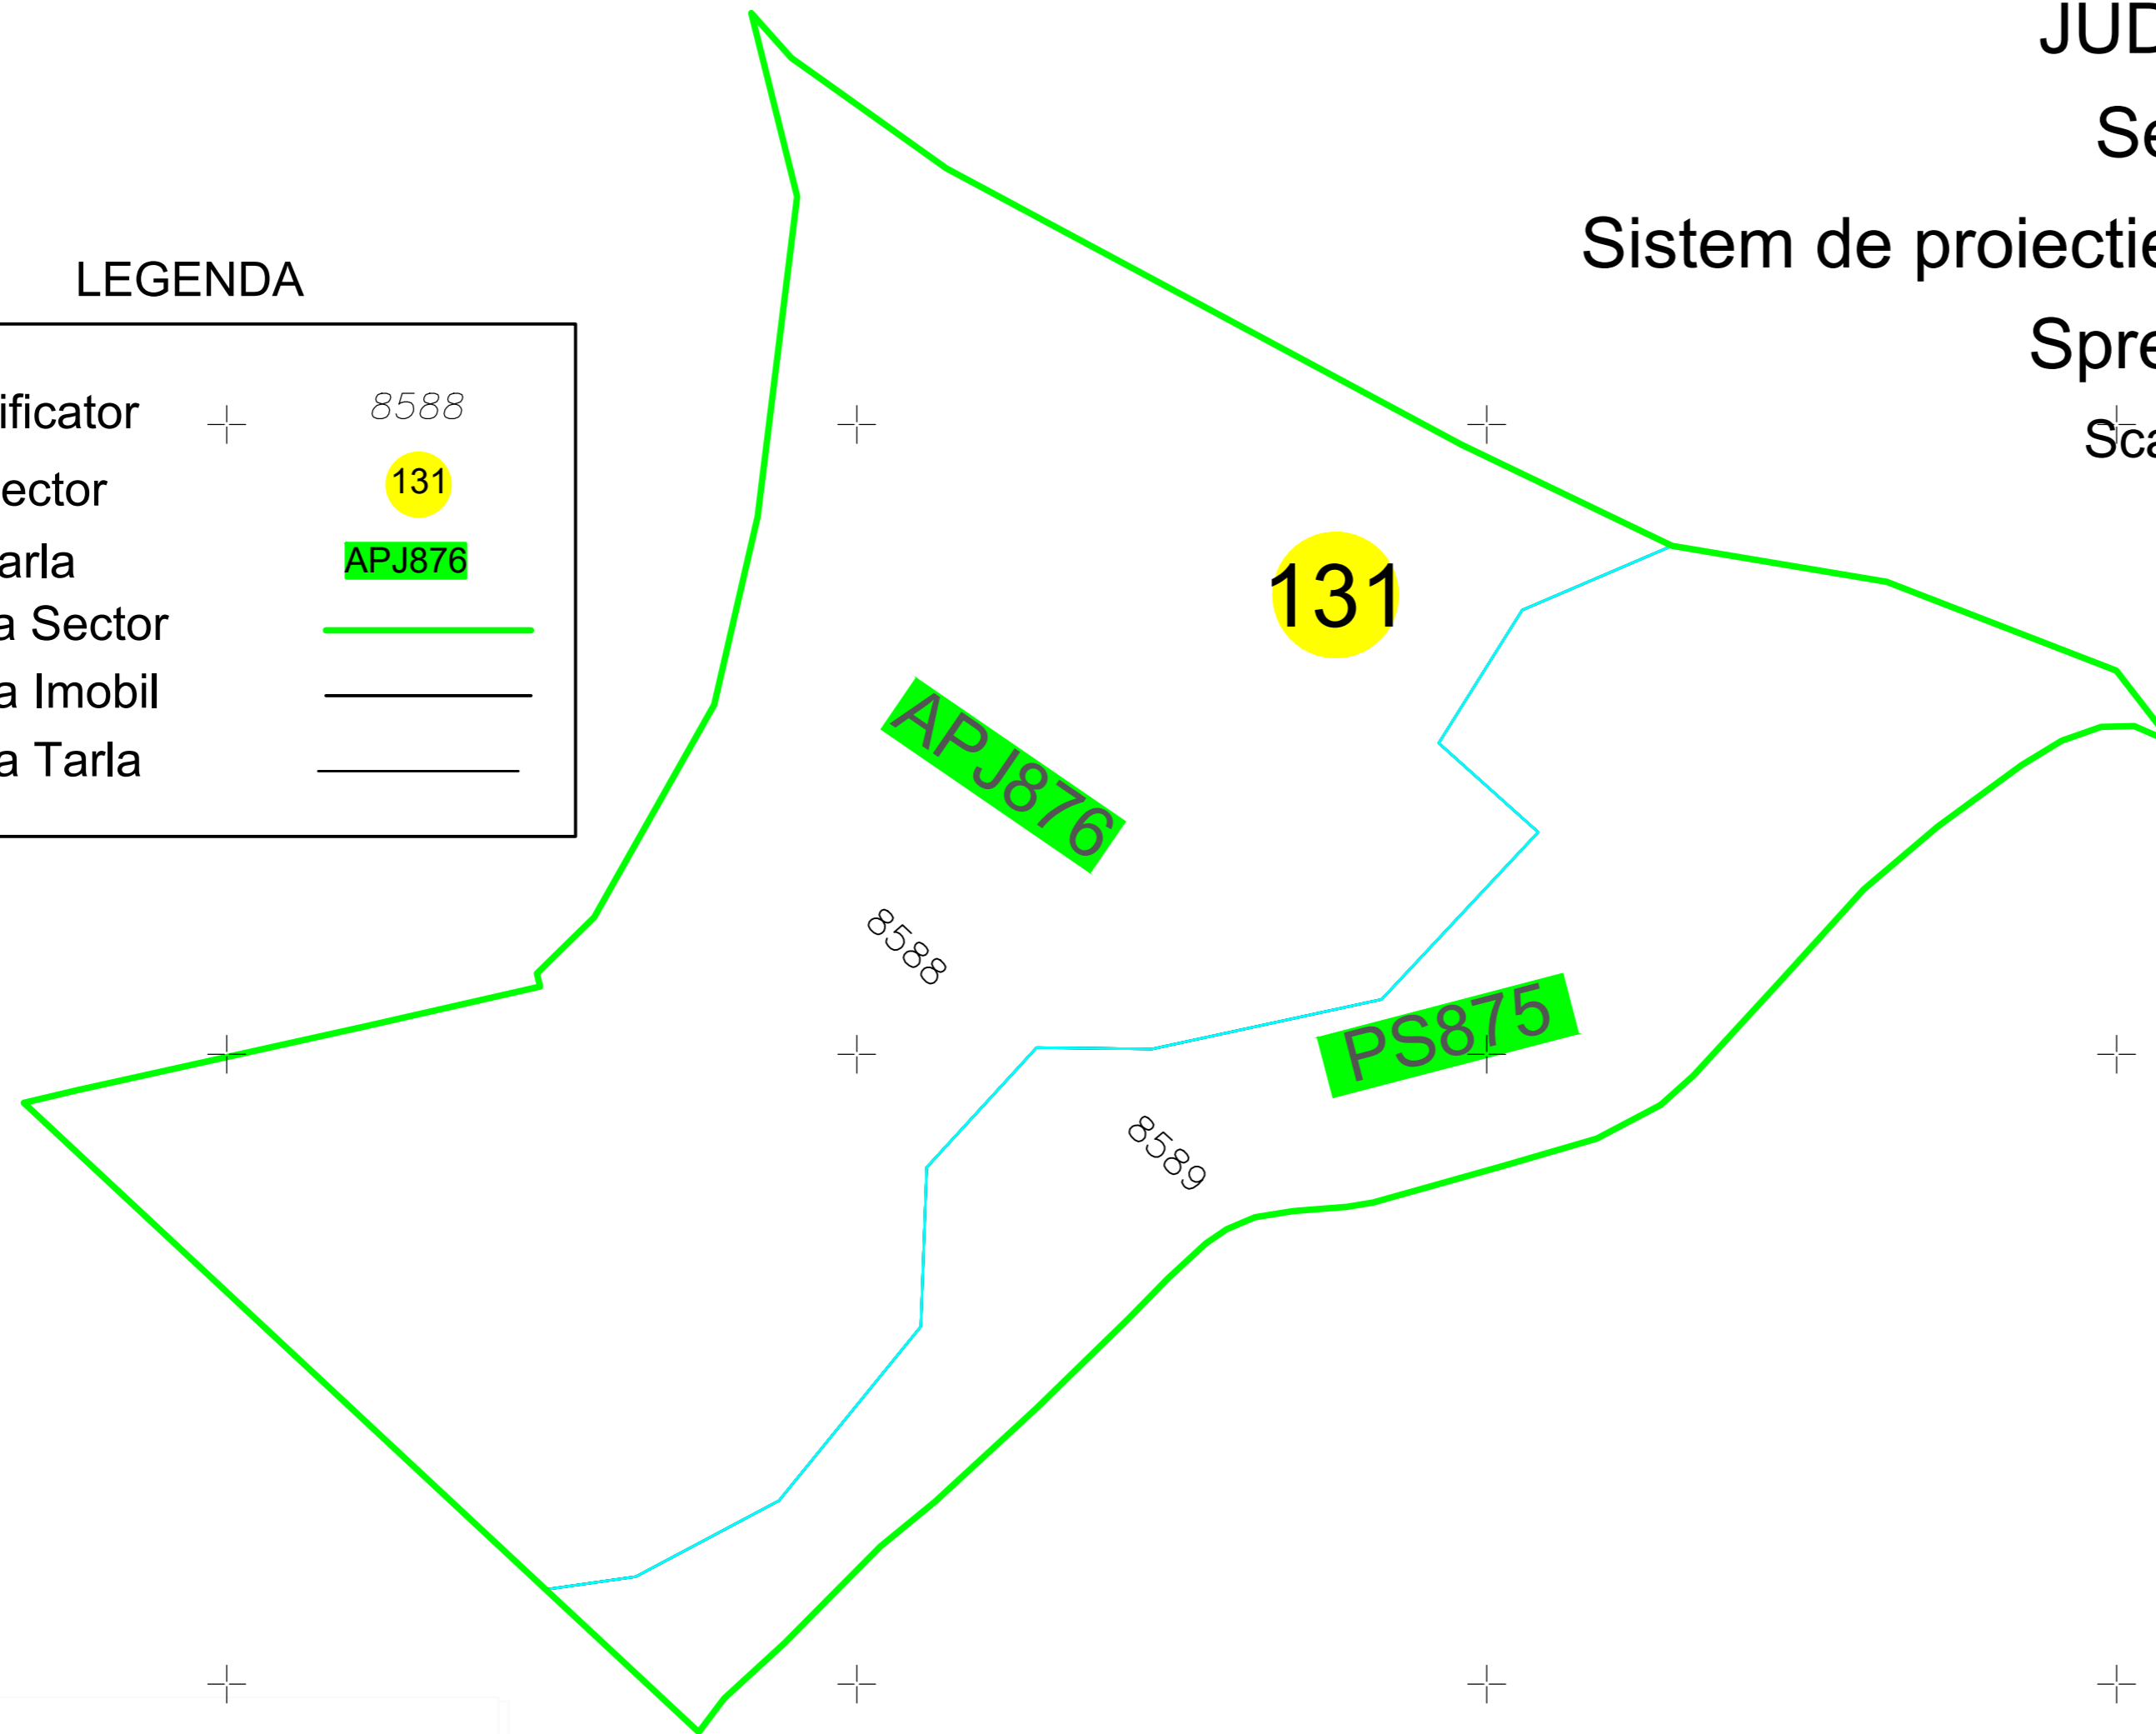

PLAN CADASTRAL

UAT DENTA

JUDEȚ TIMIȘ

Sector 131

Sistem de proiectie STEREOGRAFIC 1970

Spre publicare

Scara 1 : 2000

LEGENDA

Identificator	+	8588
Nr. Sector		131
Nr. Tarla		APJ876
Limita Sector		
Limita Imobil		
Limita Tarla		

Schita de dispunere a sectoarelor cadastrale UAT DENTA

VIZAT,
COMISIA LOCALA DE FOND FUNCJAR
Presedinte Comisie
Data :