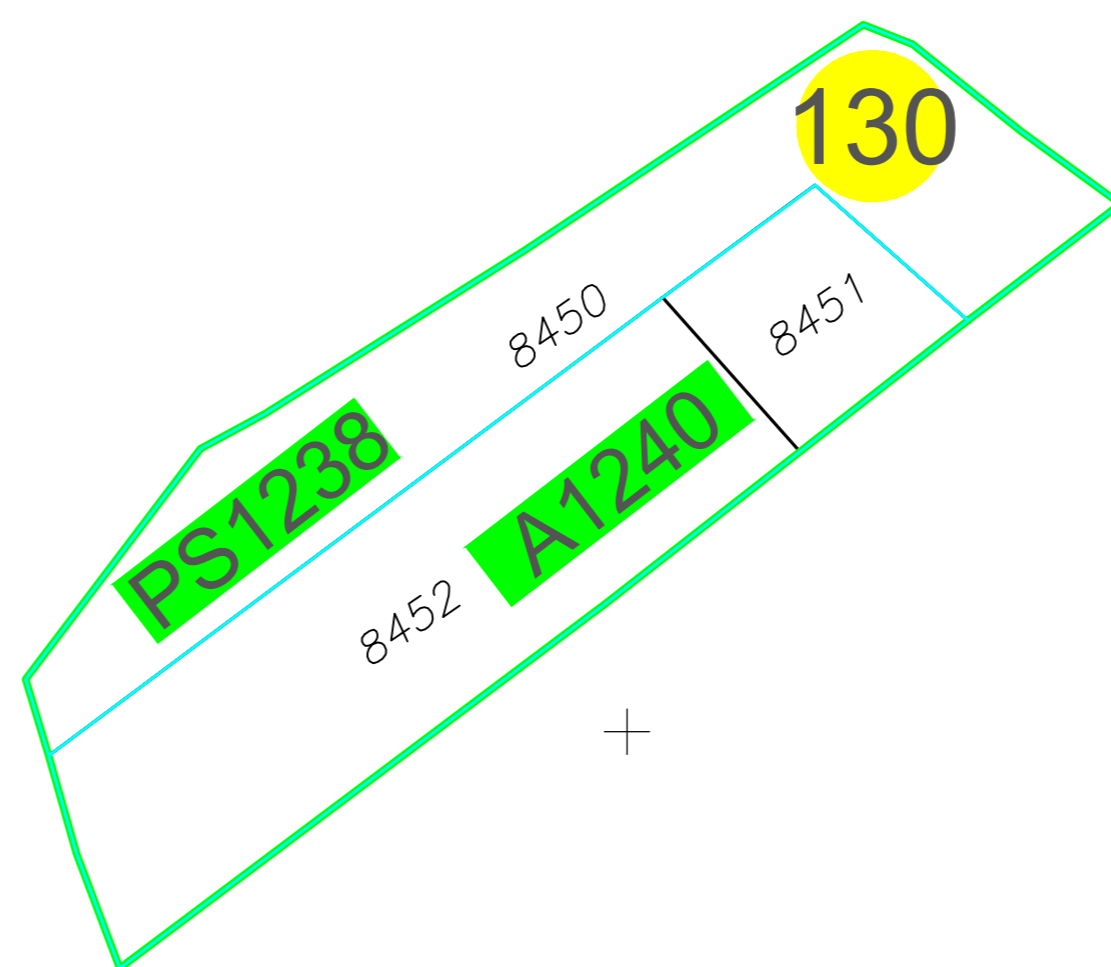

PLAN CADASTRAL

UAT DENTA

JUDEȚ TIMIȘ

Sector 130

Sistem de proiectie STEREOGRAFIC 1970

Spre publicare

Scara 1 : 2000

Schita de dispunere a sectoarelor cadastrale UAT DENTA

LEGENDA

Identificator	8451
Nr. Sector	130
Nr. Tarla	A1240
Limita Sector	— (green line)
Limita Imobil	— (black line)
Limita Tarla	— (black line)

SC TOTA BUSINESS LAND SRL

DATA: 01.2024

VIZAT,
COMISIA LOCALA DE FOND FUNCJAR
Presedinte Comisie
Data :