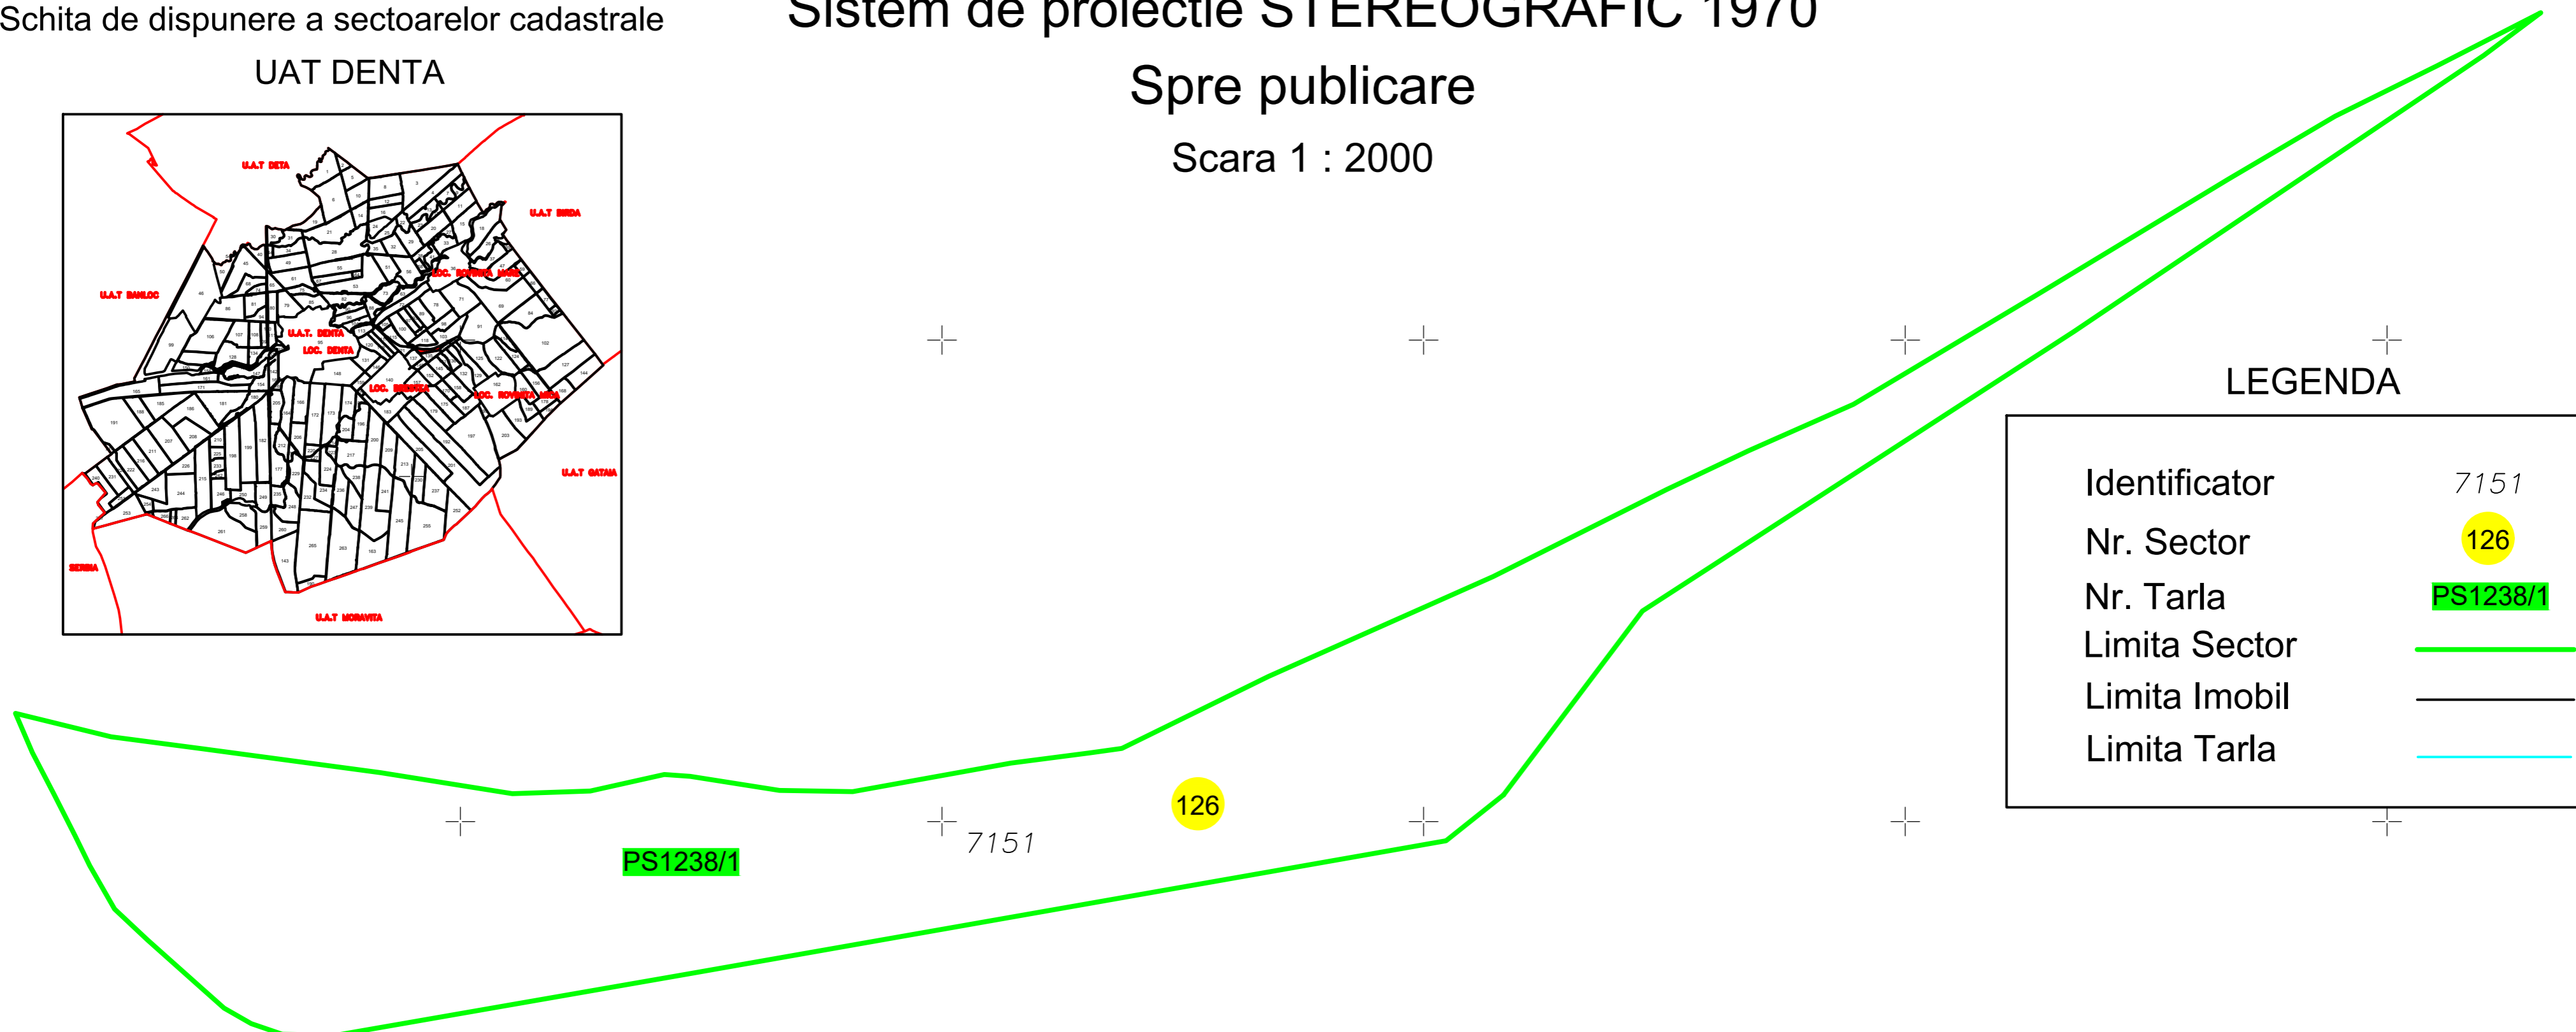

# PLAN CADASTRAL

UAT DENTA

JUDEȚ TIMIȘ

Sector 126

Sistem de proiectie STEREOGRAFIC 1970

Spre publicare

Scara 1 : 2000

Schita de dispunere a sectoarelor cadastrale  
UAT DENTA

## LEGENDA

Identificator	7151
Nr. Sector	126
Nr. Tarla	PS1238/1
Limita Sector	
Limita Imobil	
Limita Tarla	

SC TOTAL BUSINESS LAND SRL

VIZAT,  
COMISIA LOCALA DE FOND FUNCJAR  
Presedinte Comisie  
Data : .....