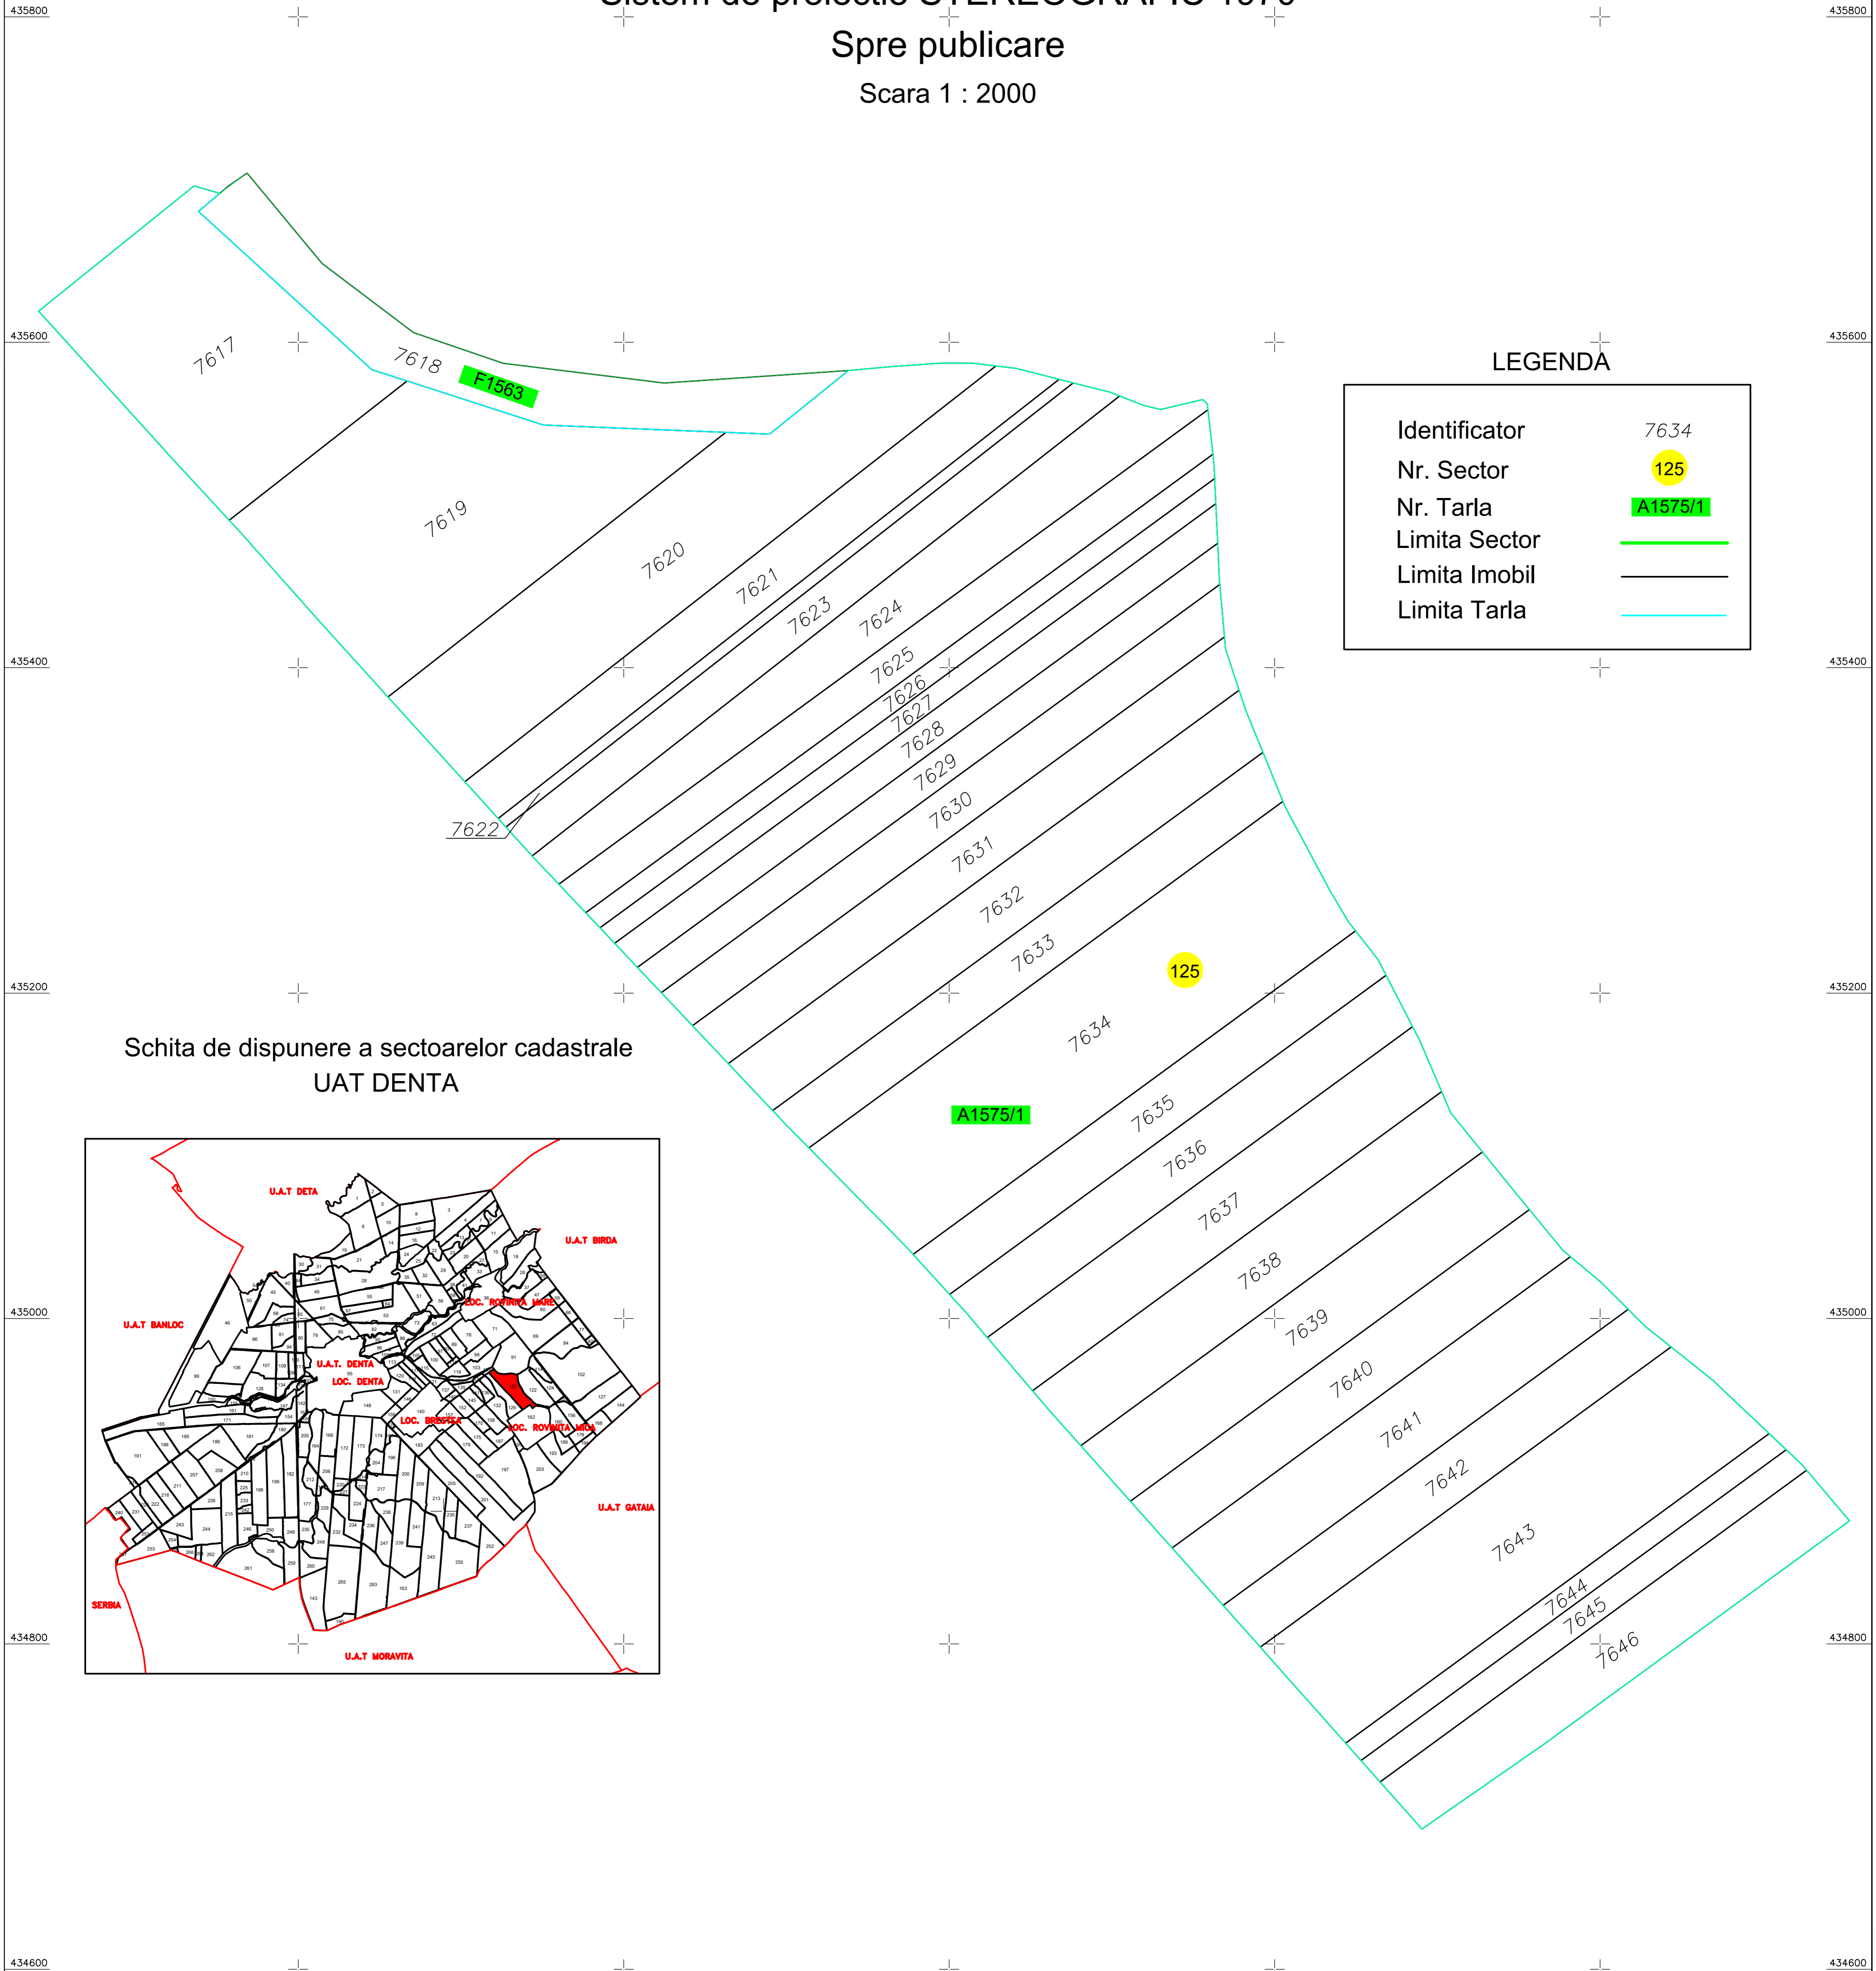

# PLAN CADASTRAL

UAT DENTA

JUDEȚ TIMIȘ

Sector 125

Sistem de proiectie STEREOGRAFIC 1970

Spre publicare

Scara 1 : 2000

## LEGENDA

Identificator	7634
Nr. Sector	125
Nr. Tarla	A1575/1
Limita Sector	
Limita Imobil	
Limita Tarla	

Schita de dispunere a sectoarelor cadastrale  
UAT DENTA

SC TOTAL BUSINESS LAND SRL

VIZAT,  
COMISIA LOCALA DE FOND FUNCJAR  
Presedinte Comisie  
Data : .....