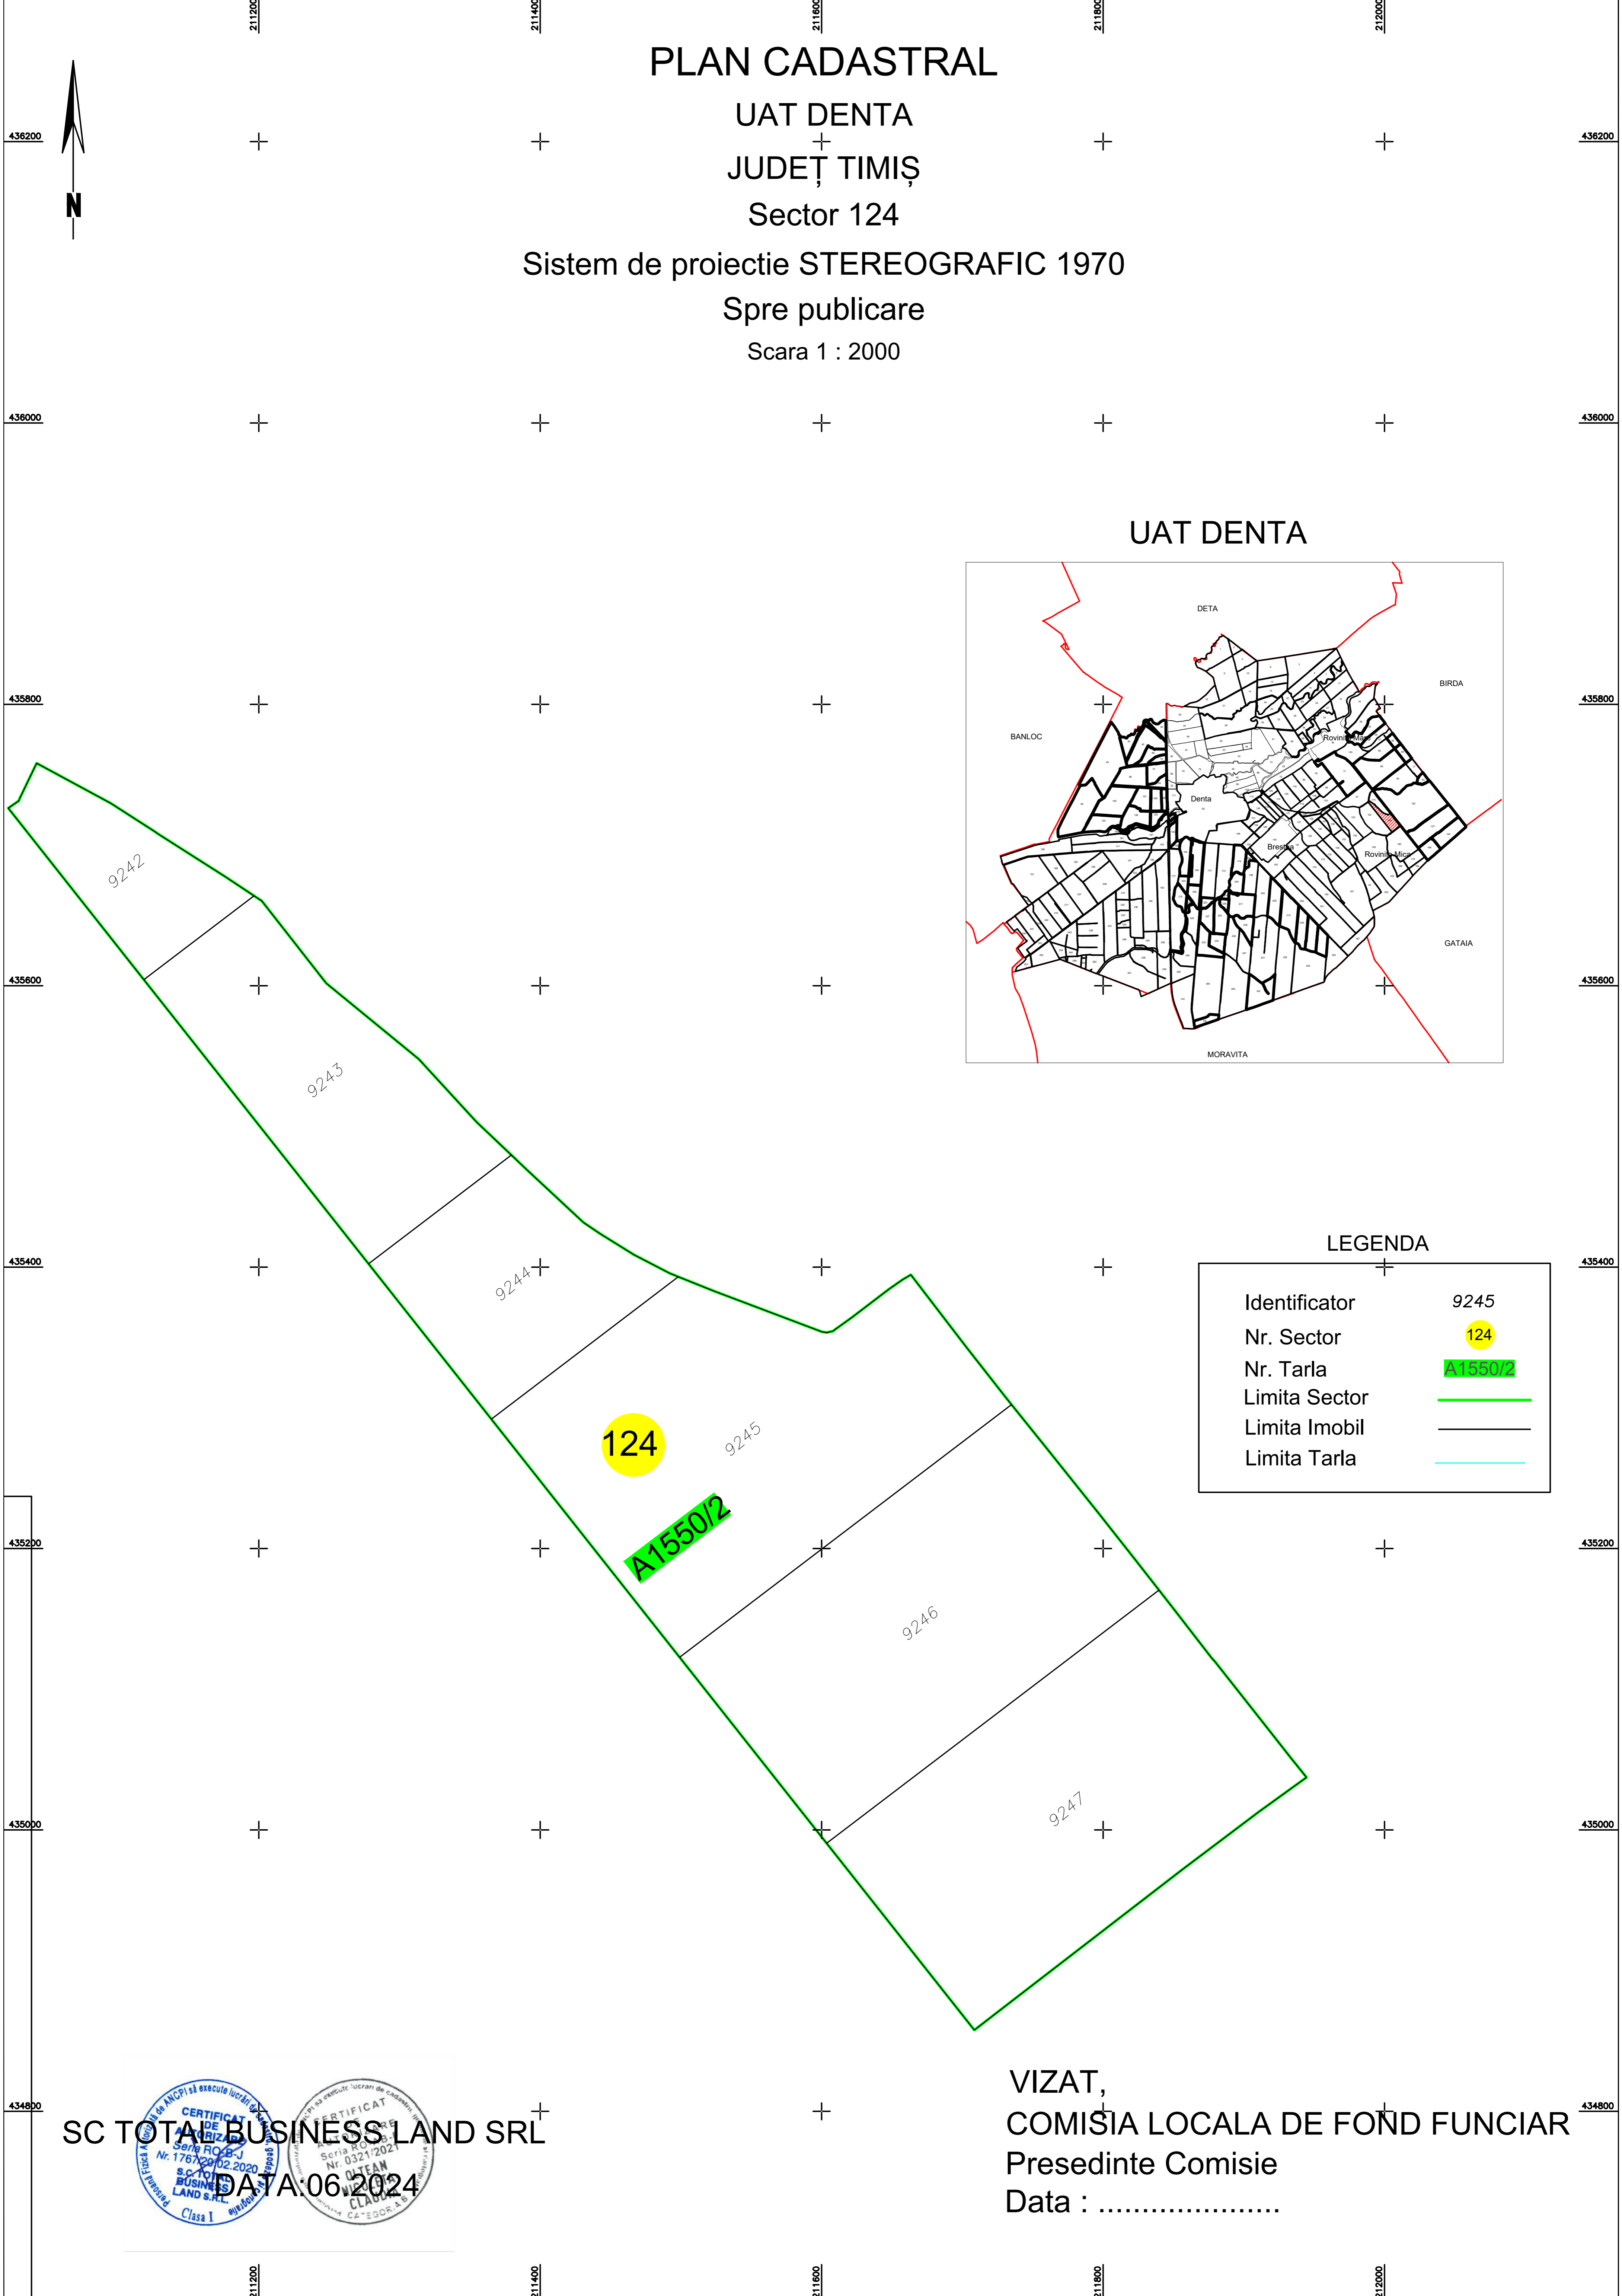

PLAN CADASTRAL

UAT DENTA

JUDEȚ TIMIȘ

Sector 124

Sistem de proiectie STEREOGRAFIC 1970

Spre publicare

Scara 1 : 2000

UAT DENTA

LEGENDA

Identificator	9245
Nr. Sector	124
Nr. Tarla	A1550/2
Limita Sector	
Limita Imobil	
Limita Tarla	

SC TOTAL BUSINESS LAND SRL

VIZAT,
COMISIA LOCALA DE FOND FUNCICIAR
Presedinte Comisie
Data :