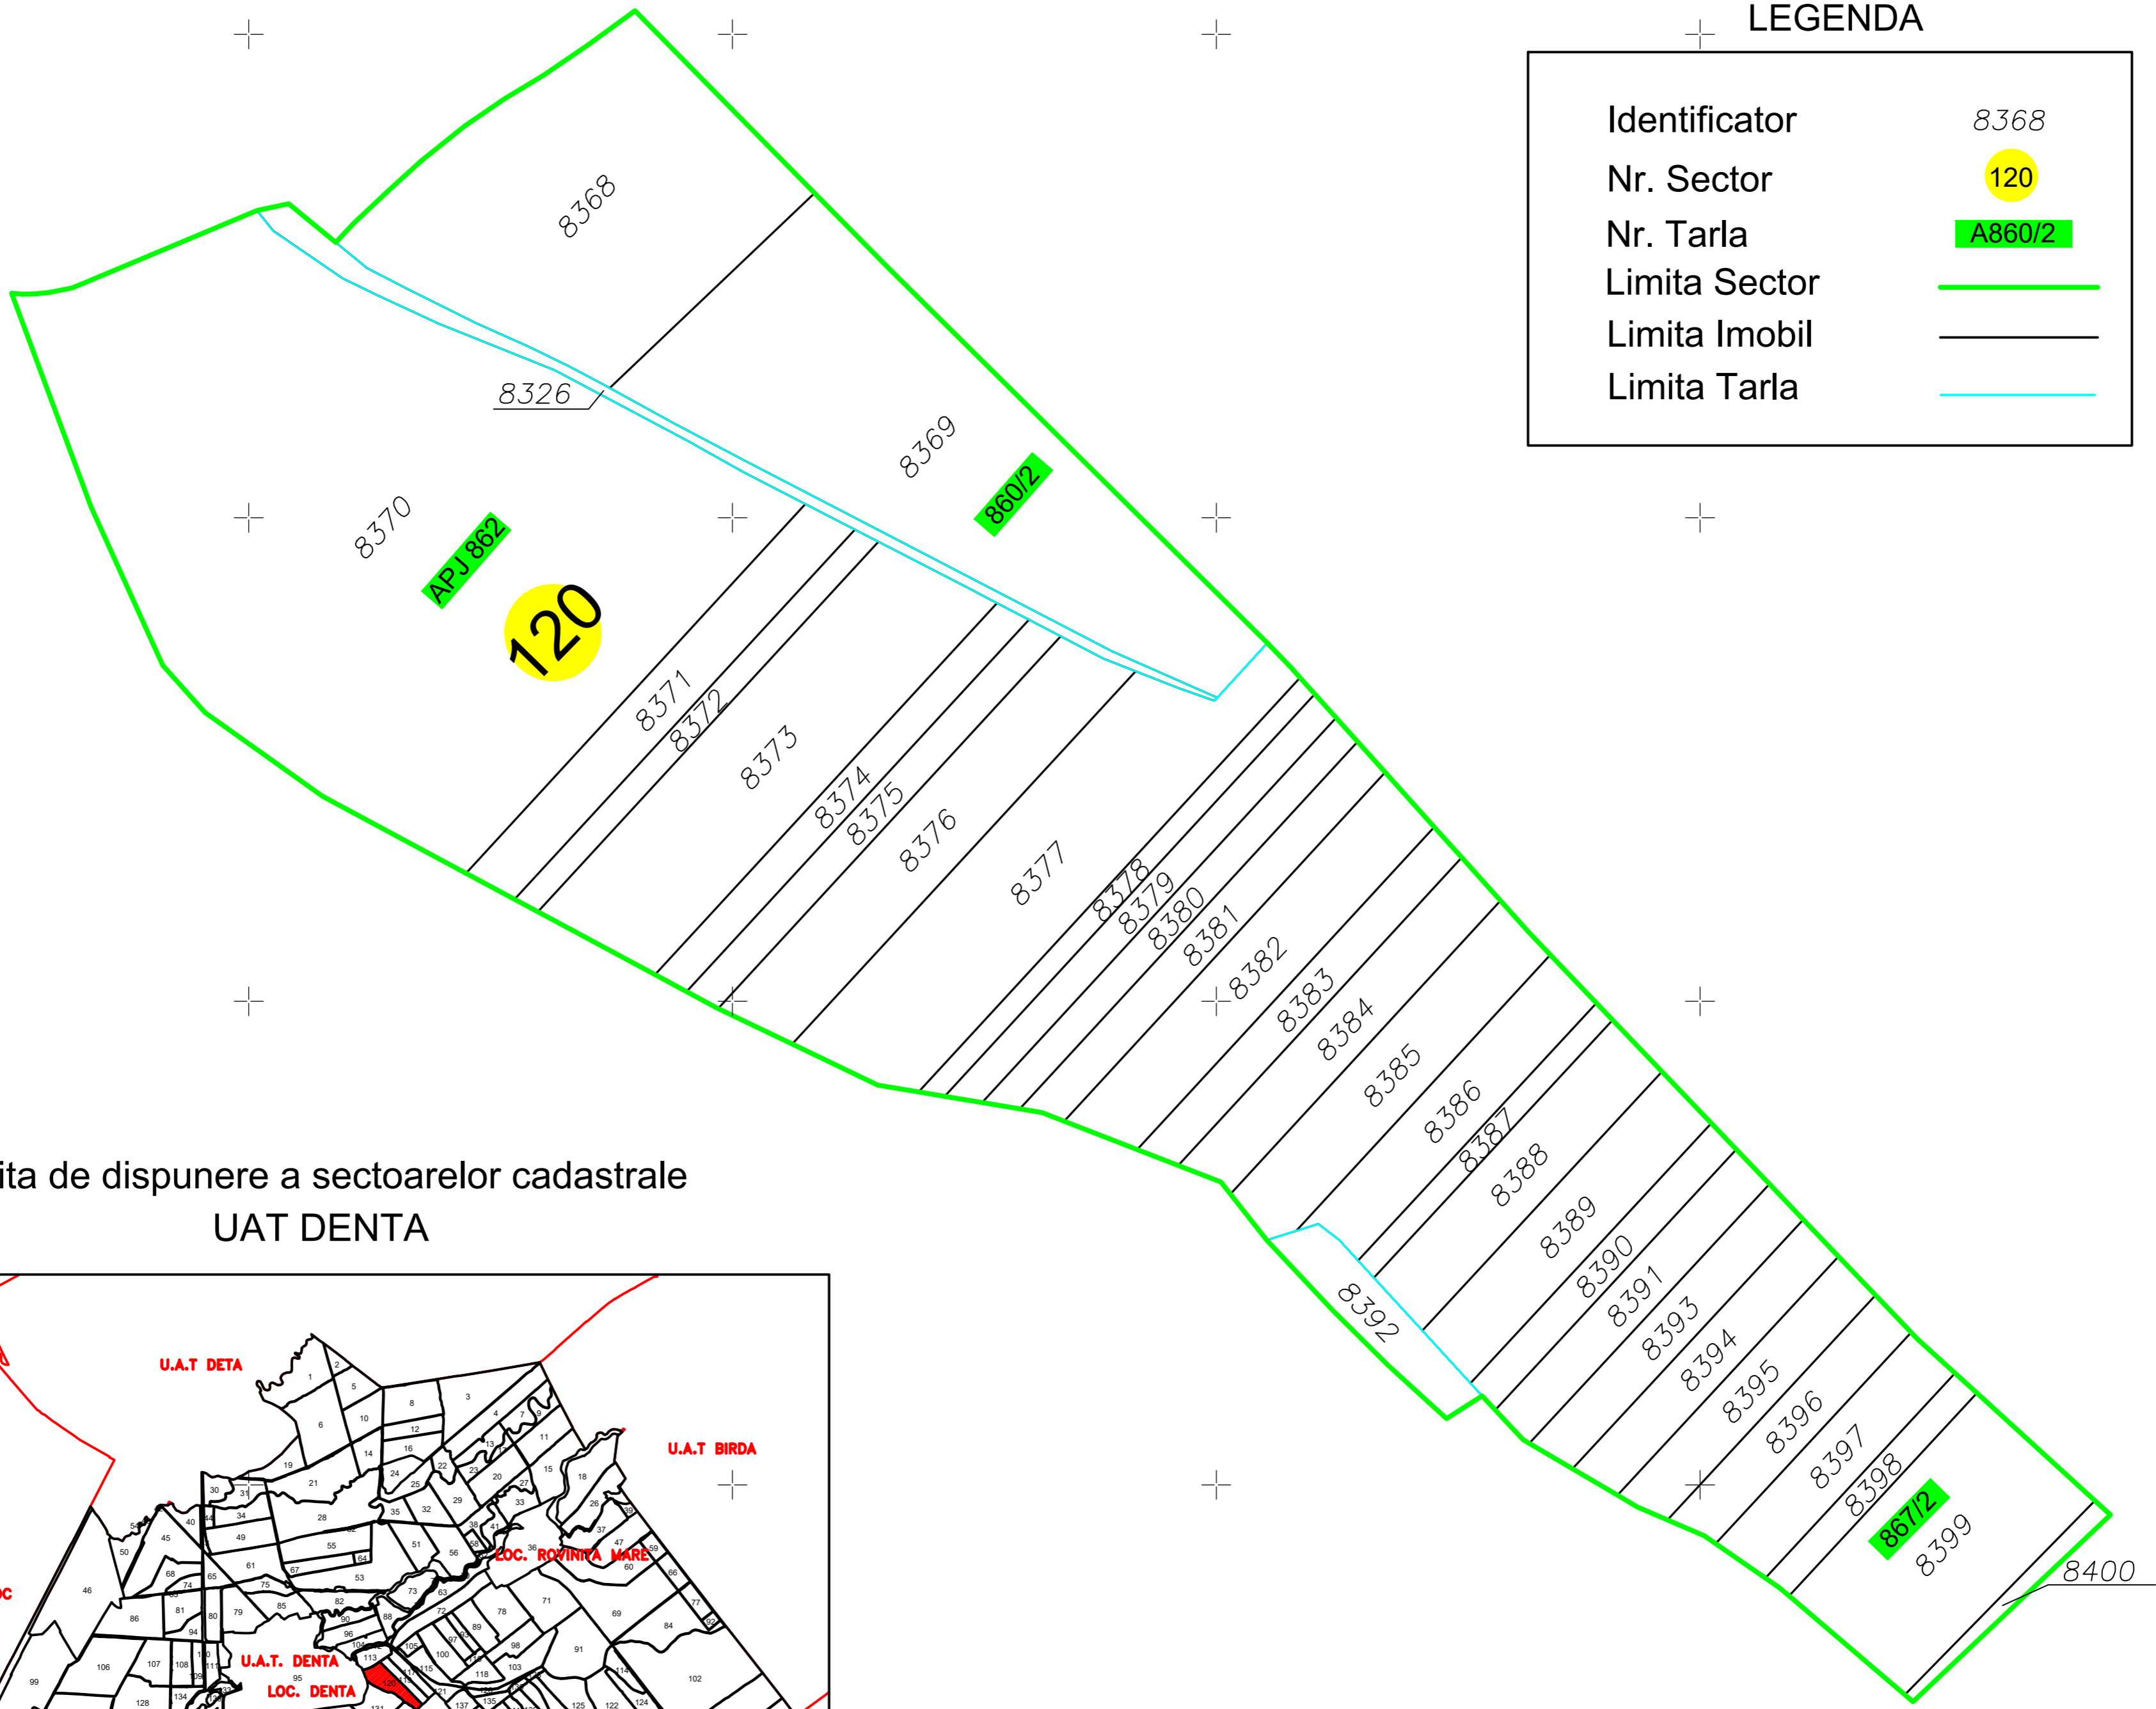

PLAN CADASTRAL

UAT DENTA

JUDEȚ TIMIȘ

Sector 120

Sistem de proiectie STEREOGRAFIC 1970

Spre publicare

Scara 1 : 2000

LEGENDA

Identificator	8368
Nr. Sector	120
Nr. Tarla	A860/2
Limita Sector	—
Limita Imobil	—
Limita Tarla	—

Schita de dispunere a sectoarelor cadastrale
UAT DENTA

SC TOTAL BUSINESS LAND SRL

VIZAT,
COMISIA LOCALA DE FOND FUNCJAR
Presedinte Comisie
Data :