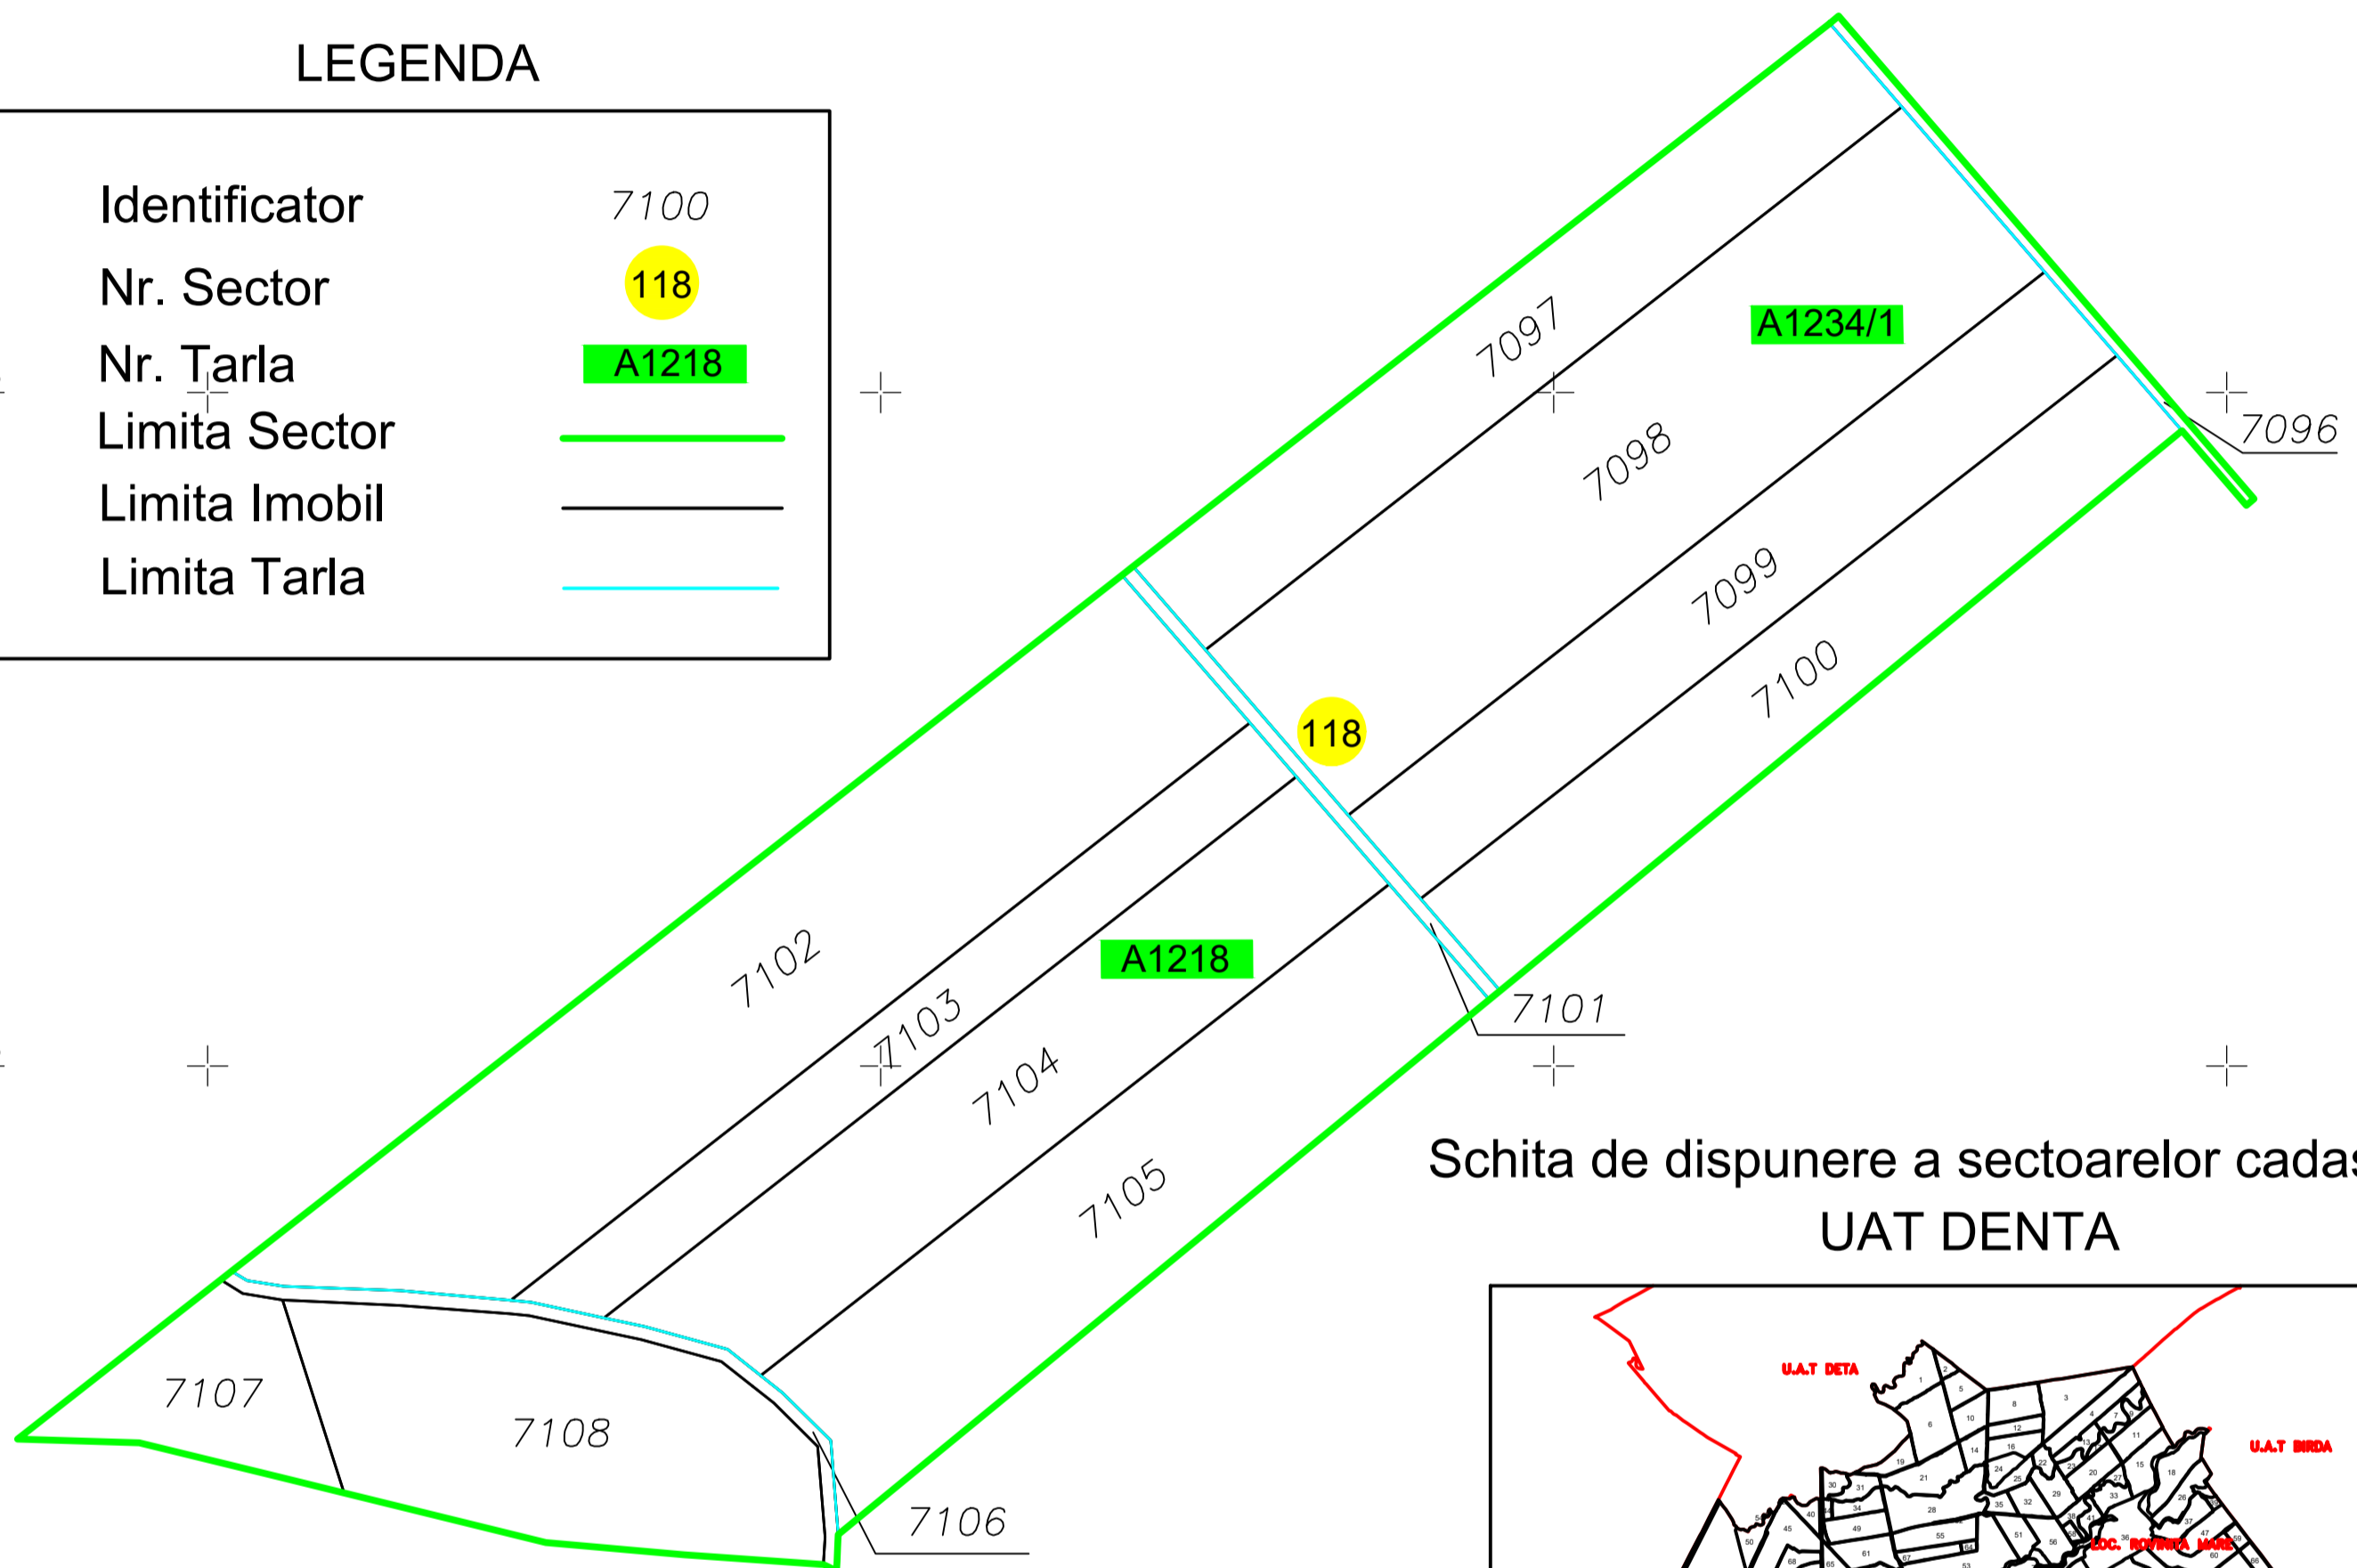

PLAN CADASTRAL

UAT DENTA

JUDEȚ TIMIȘ

Sector 118

Sistem de proiectie STEREOGRAFIC 1970

Spre publicare

Scara 1 : 2000

LEGENDA

Identificator	7100
Nr. Sector	118
Nr. Tarla	A1218
Limita Sector	—
Limita Imobil	—
Limita Tarla	—

Schita de dispunere a sectoarelor cadastrale
UAT DENTA

SC TOTAL BUSINESS LAND SRL

VIZAT,
COMISIA LOCALA DE FOND FUNCICIAR
Presedinte Comisie
Data :