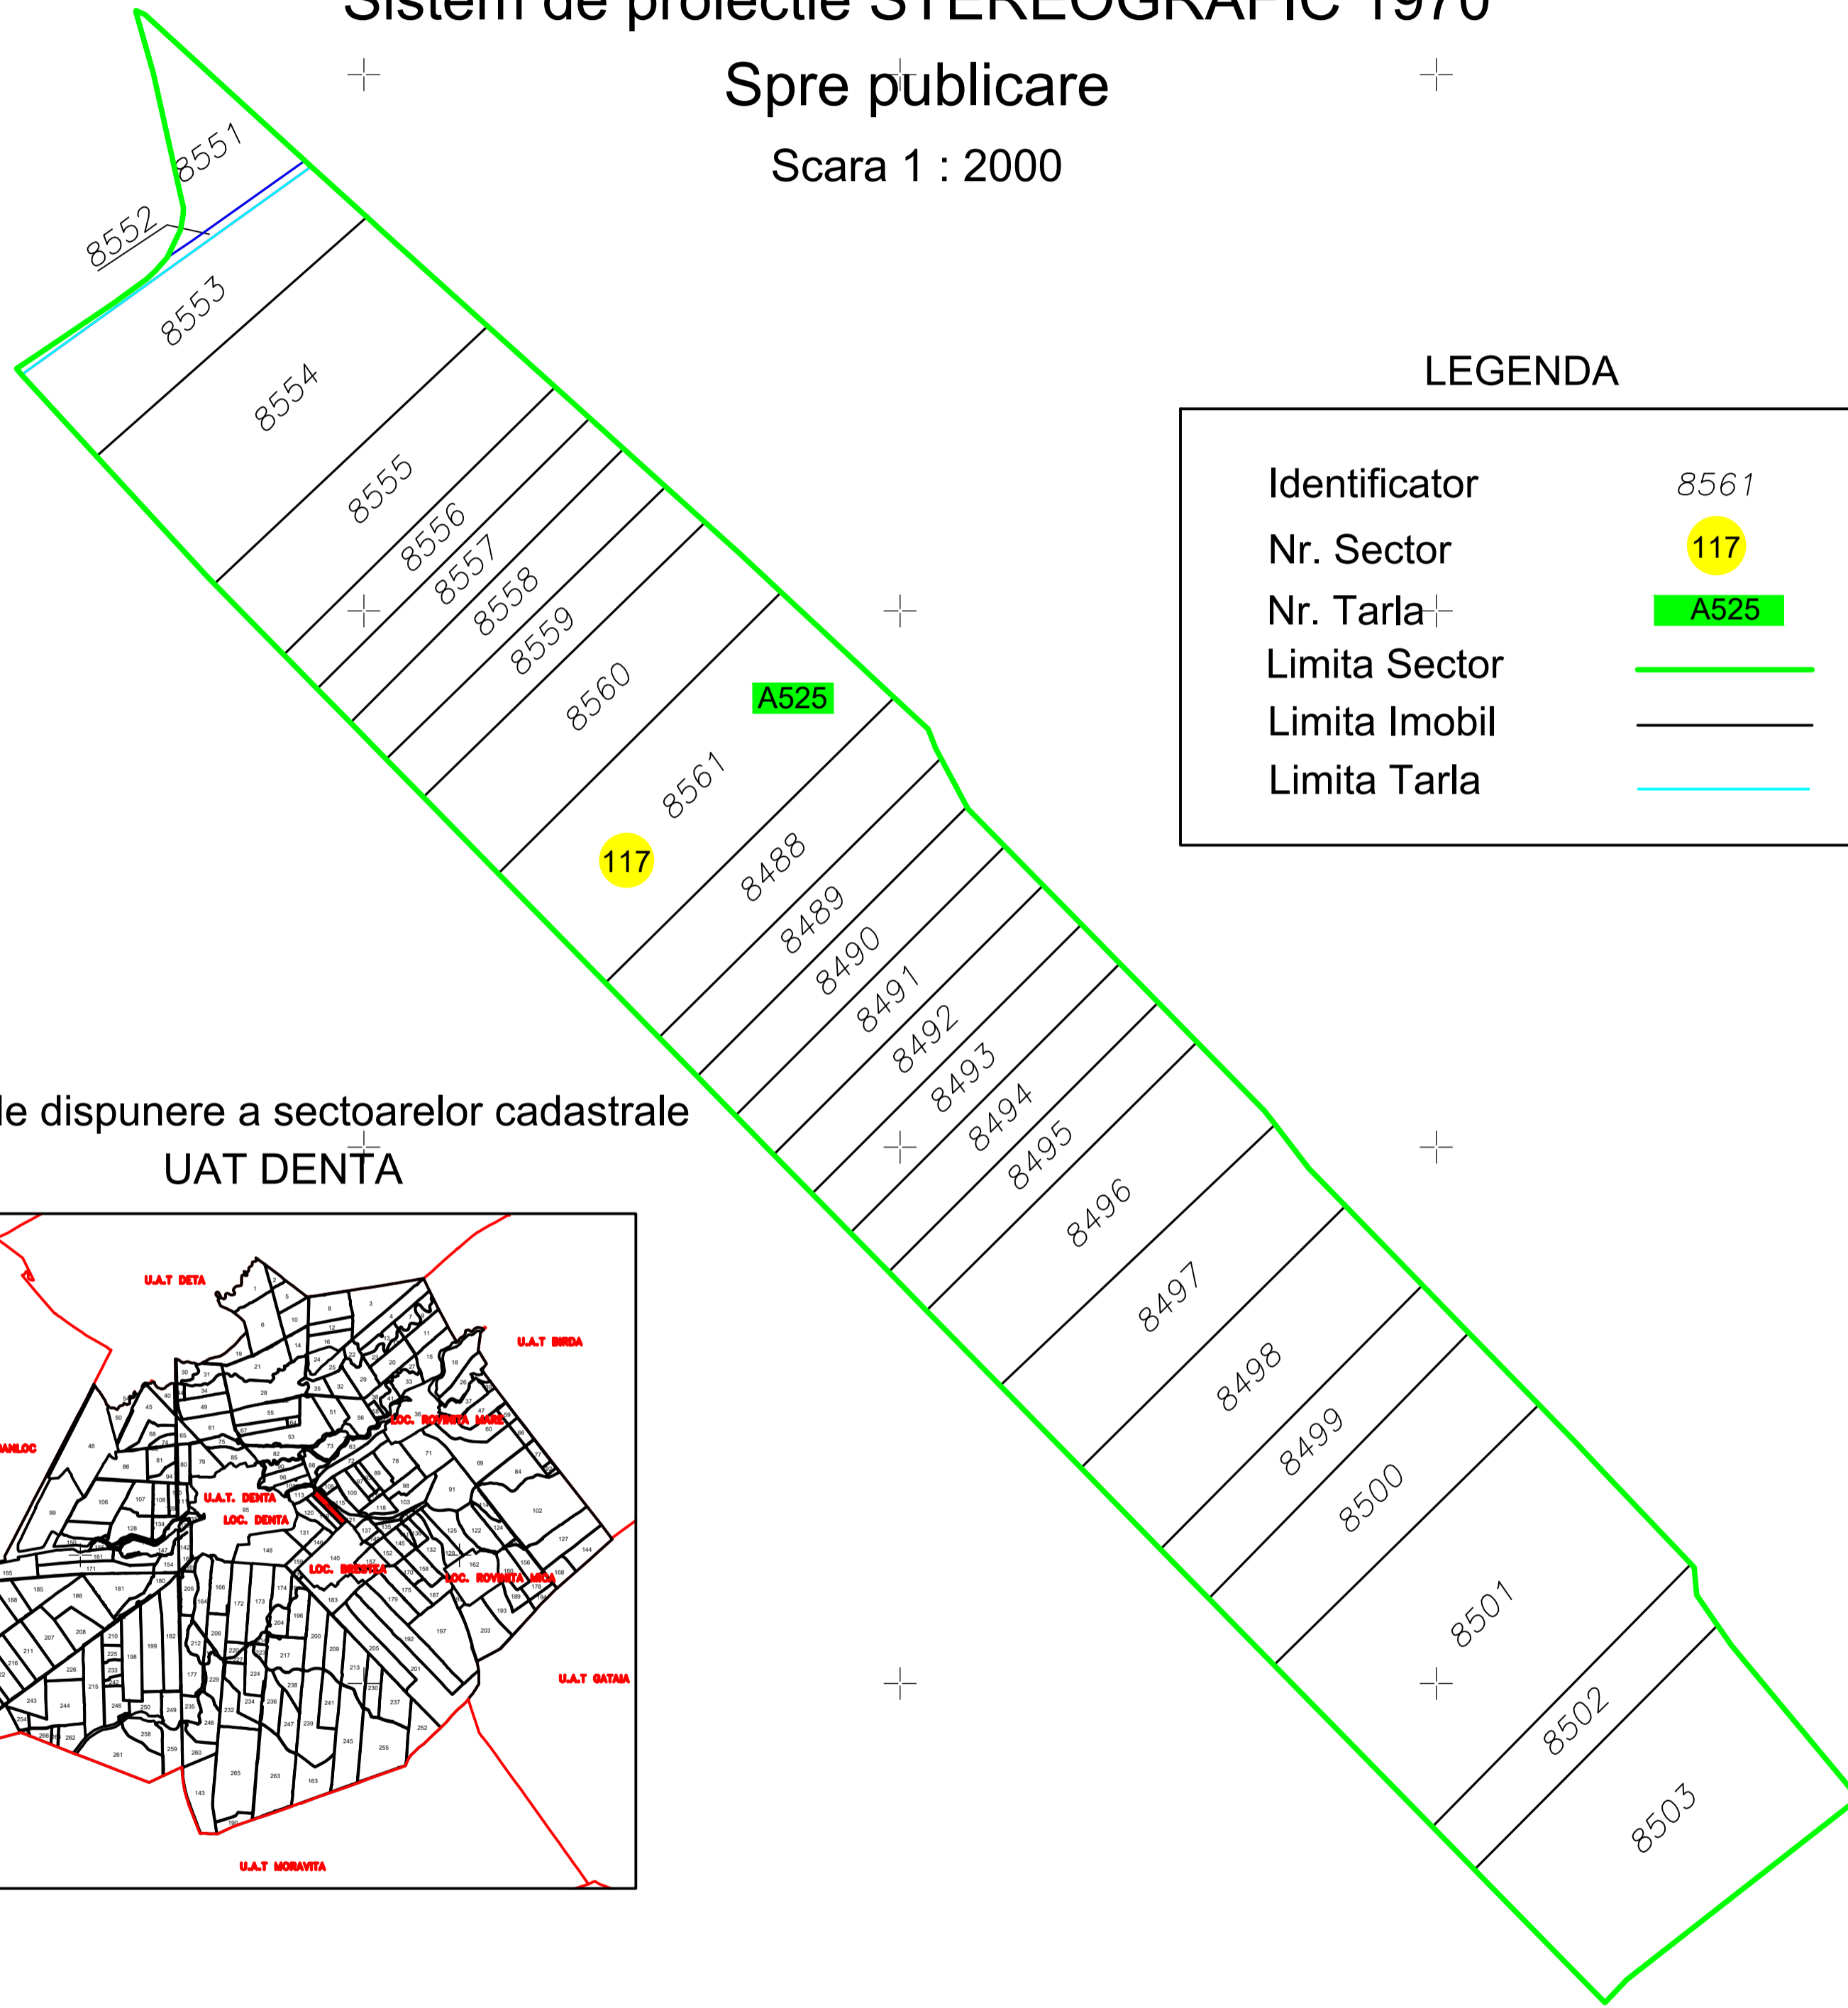

PLAN CADASTRAL

UAT DENTA

JUDEȚ TIMIȘ

Sector 117

Sistem de proiectie STEREOGRAFIC 1970

Spre publicare

Scara 1 : 2000

LEGENDA

Identificator	8561
Nr. Sector	117
Nr. Tarla	A525
Limita Sector	
Limita Imobil	
Limita Tarla	

Schita de dispunere a sectoarelor cadastrale
UAT DENTA

SC TOTAL BUSINESS LAND SRL

VIZAT,
COMISIA LOCALA DE FOND FUNCICIAR
Presedinte Comisie
Data :