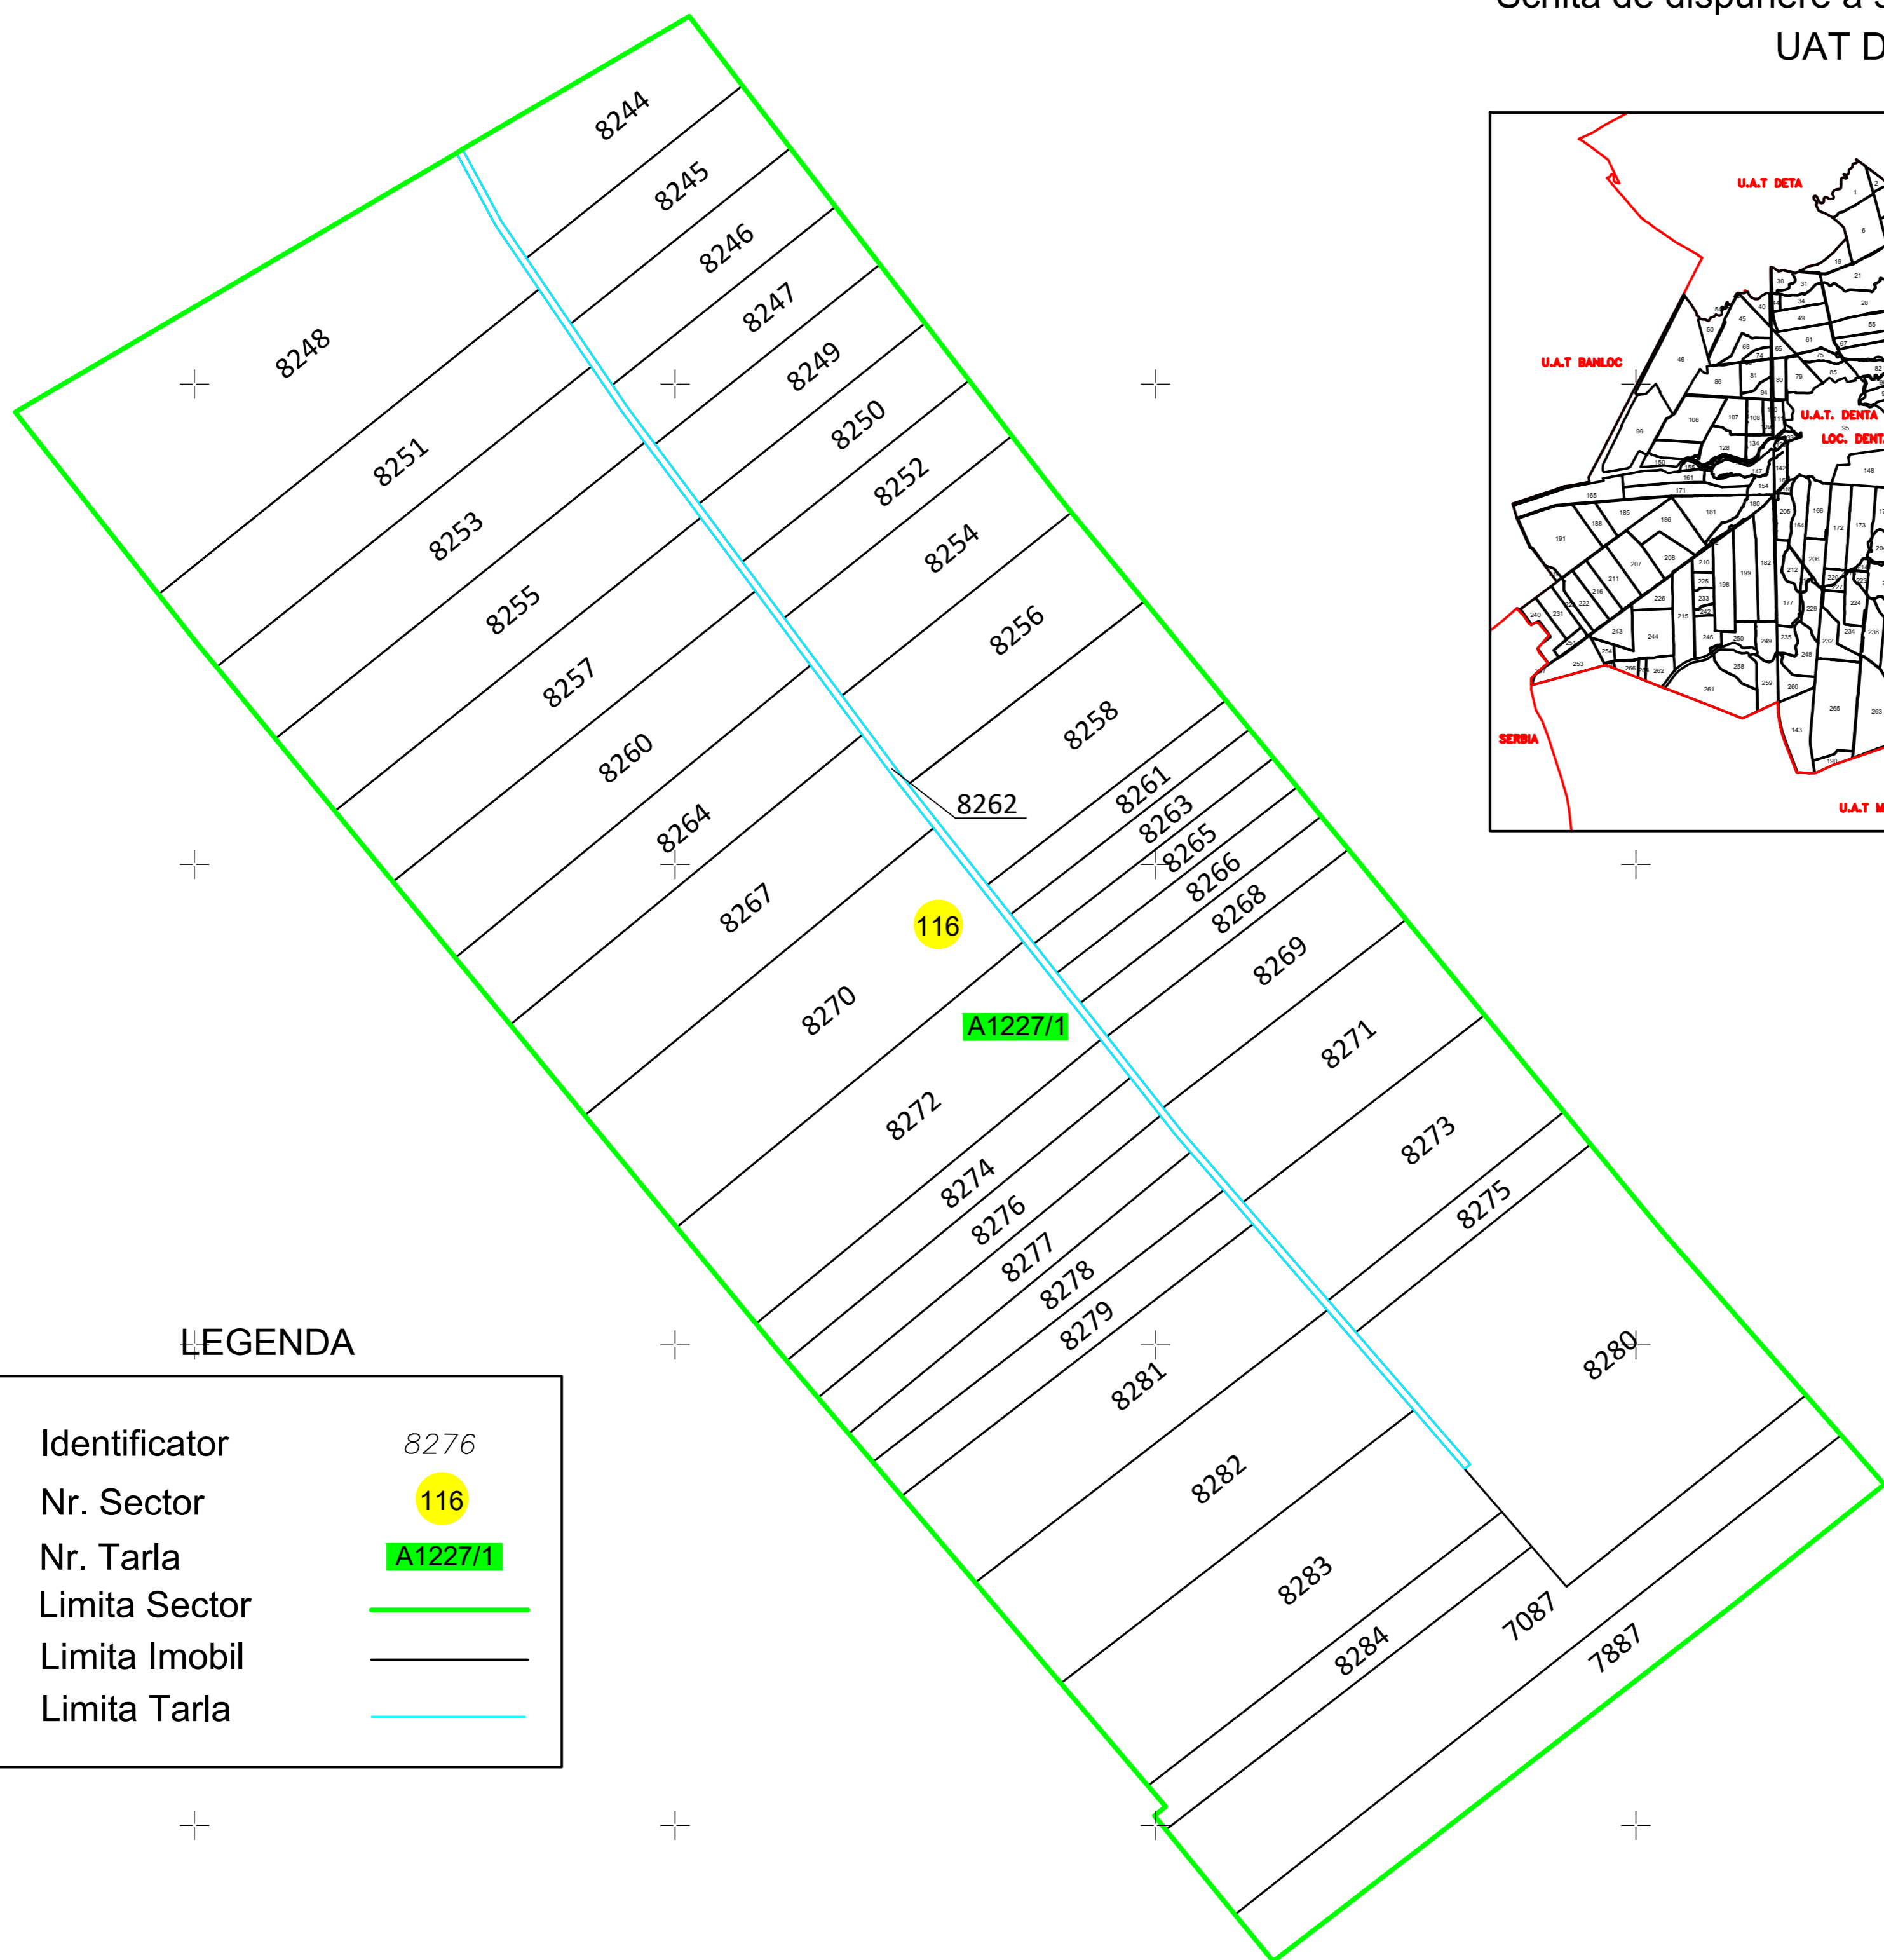

PLAN CADASTRAL

UAT DENTA

JUDEȚ TIMIȘ

Sector 116

Sistem de proiectie STEREOGRAFIC 1970

Spre publicare

Scara 1 : 2000

Schita de dispunere a sectoarelor cadastrale
UAT DENTA

LEGENDA

Identificator	8276
Nr. Sector	116
Nr. Tarla	A1227/1
Limita Sector	
Limita Imobil	
Limita Tarla	

SC TOTAL BUSINESS LAND SRL

DATA: 11.2023

VIZAT,
COMISIA LOCALA DE FOND FUNCICIAR
Presedinte Comisie
Data :