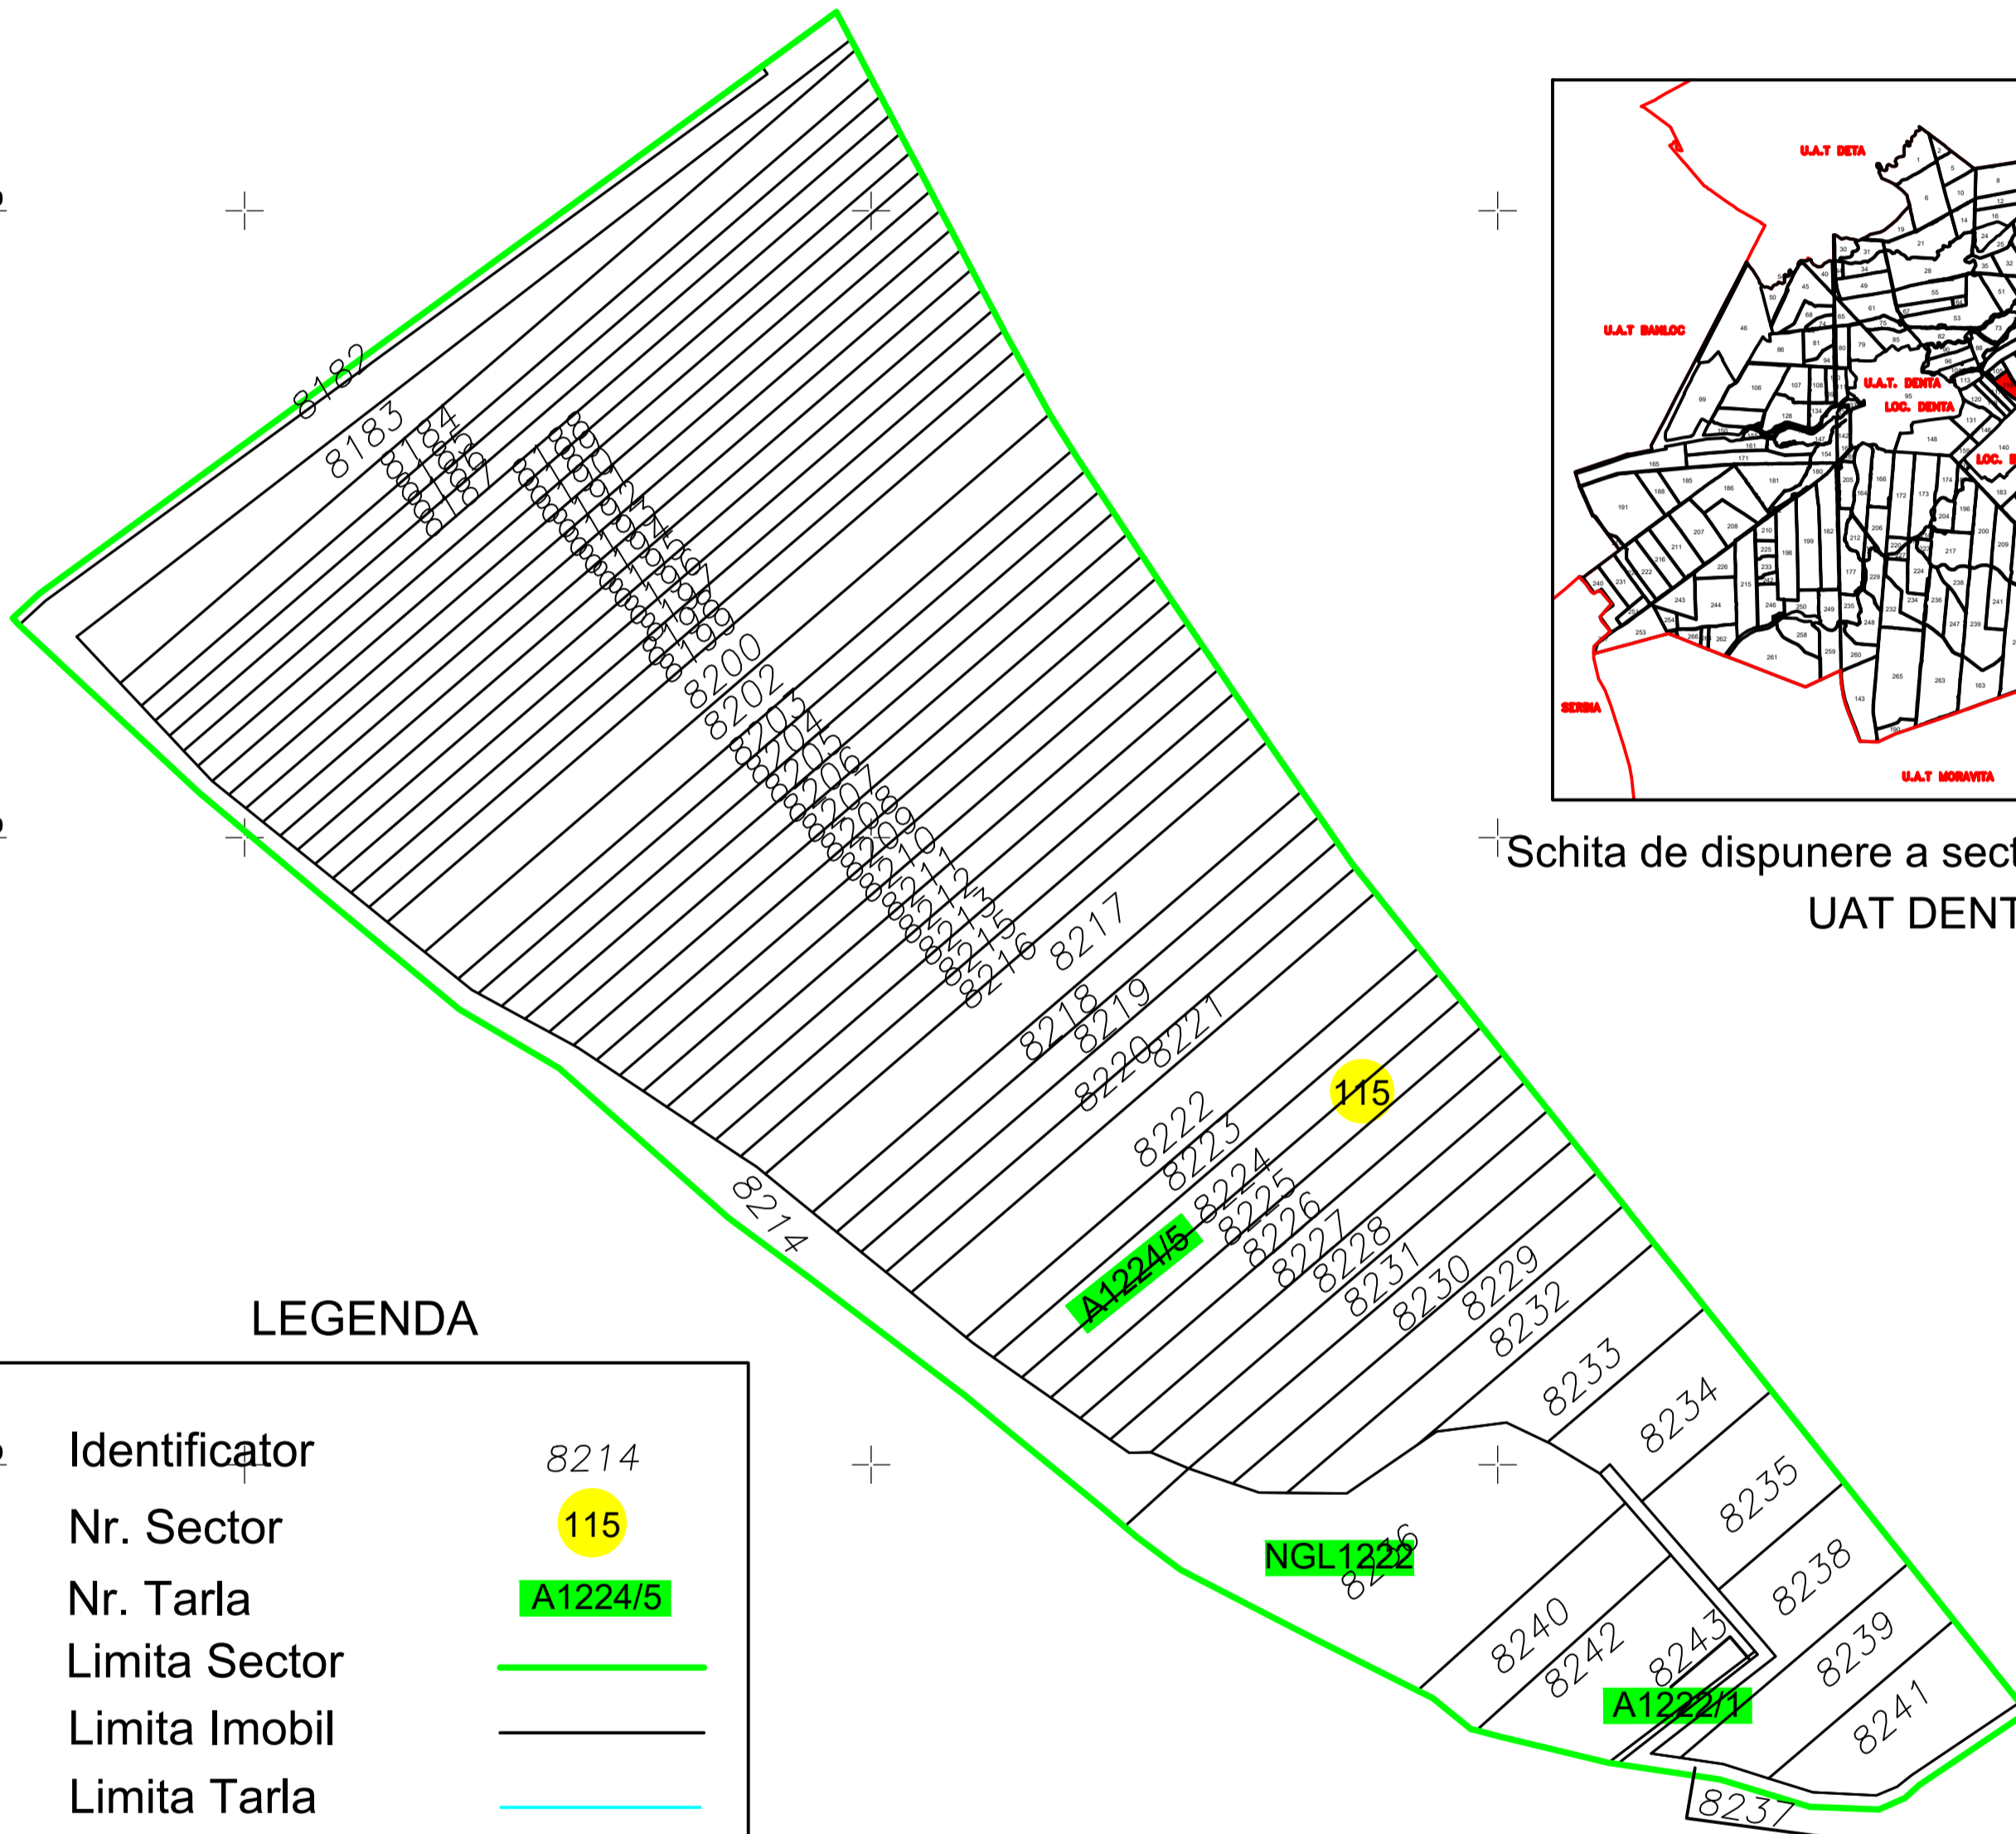

# PLAN CADASTRAL

UAT DENTA

JUDEȚ TIMIȘ

Sector 115

Sistem de proiectie STEREOGRAFIC 1970

Spre publicare

Scara 1 : 2000

436200

436200

436000

436000

435800

435800

435600

435600

435400

435400

208200

208400

208600

208800

208200

208400

208600

208800

Schita de dispunere a sectoarelor cadastrale UAT DENTA