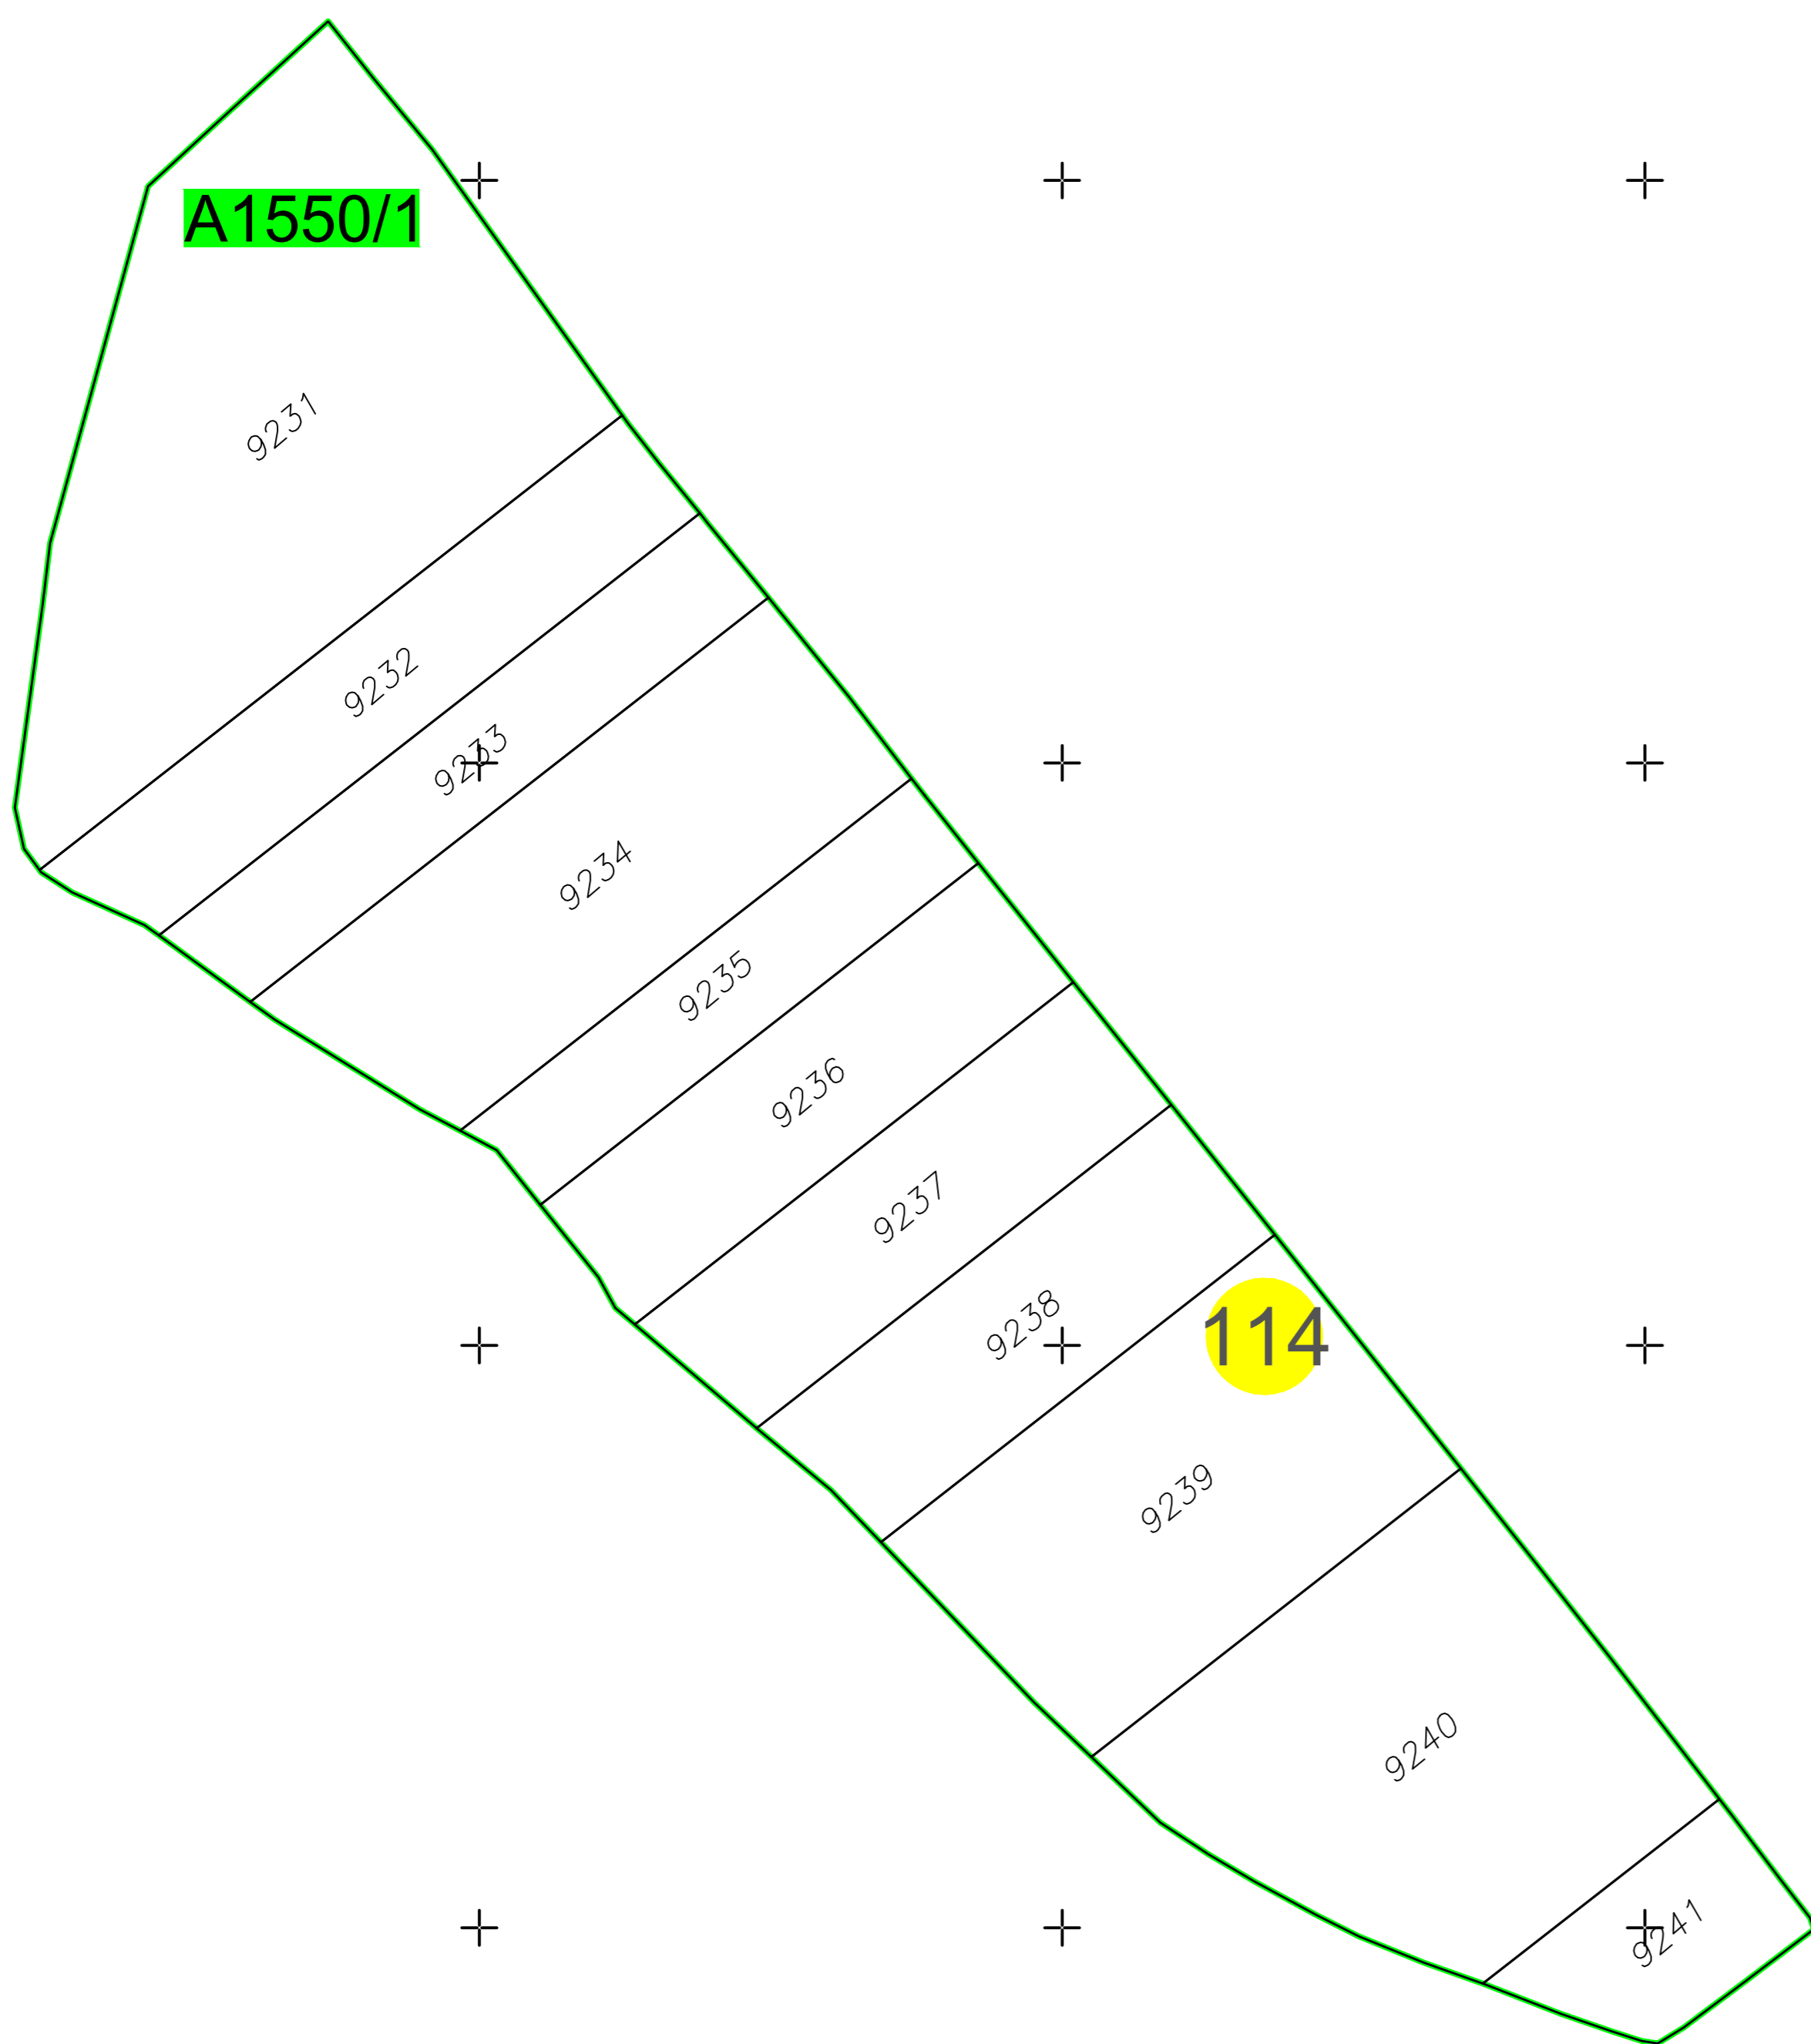

# PLAN CADASTRAL

UAT DENTA

JUDEȚ TIMIȘ

Sector 114

Sistem de proiectie STEREOGRAFIC 1970

Spre publicare

Scara 1 : 2000

## LEGENDA

Identificator	9235
Nr. Sector	114
Nr. Tarla	A1550/1
Limita Sector	
Limita Imobil	
Limita Tarla	

Schita de dispunere a sectoarelor cadastrale  
UAT DENTA

SC TOTAL BUSINESS LAND SRL

DATA: 06.2024