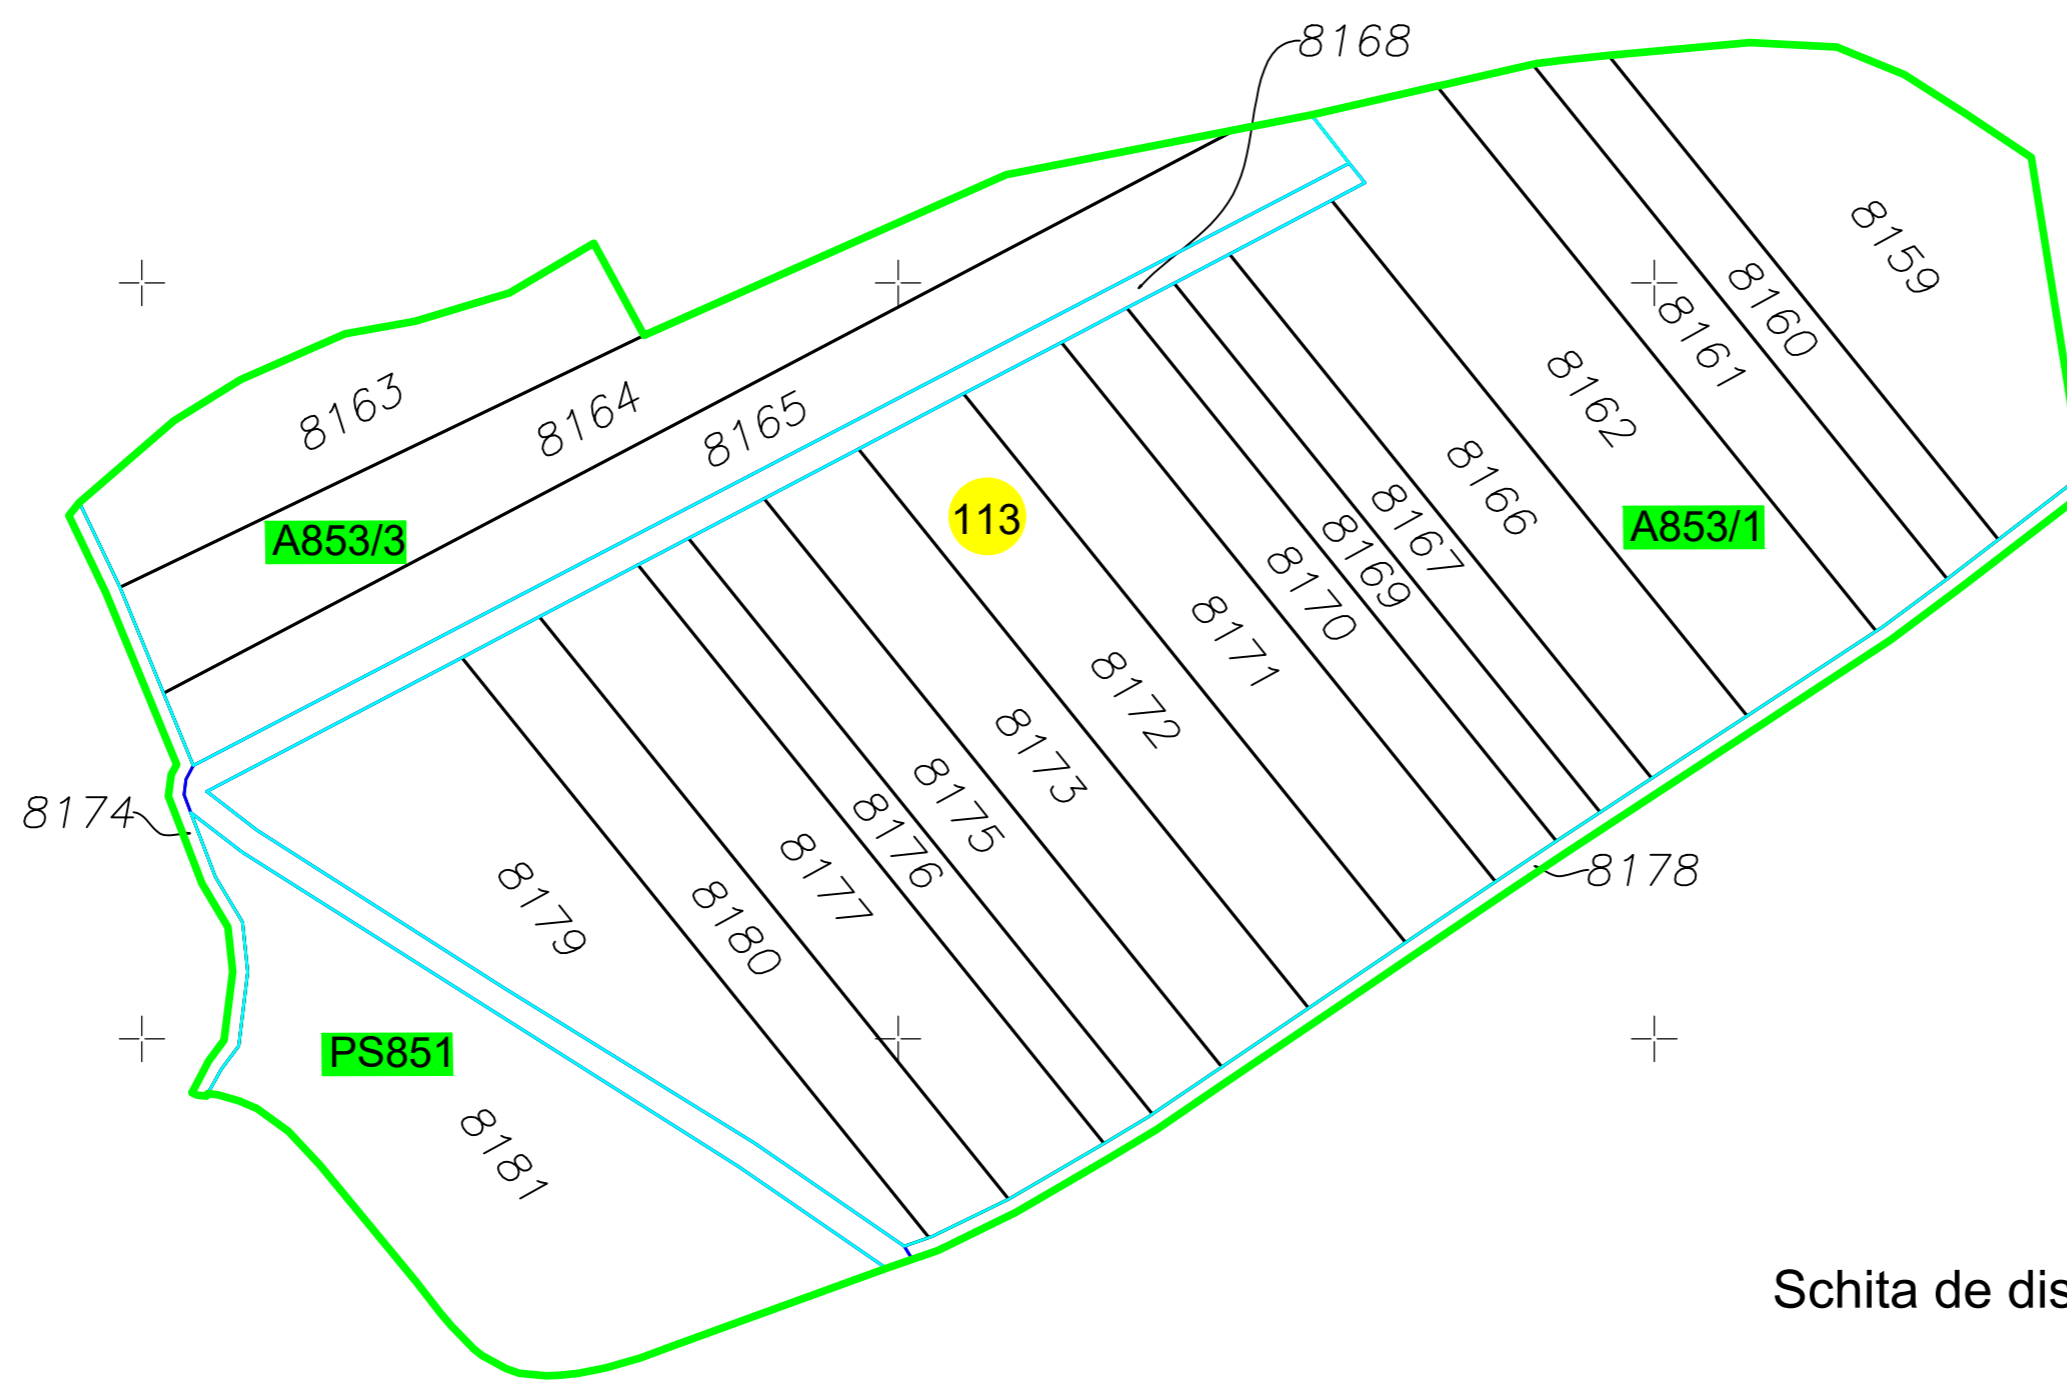

PLAN CADASTRAL

UAT DENTA

JUDEȚ TIMIȘ

Sector 113

Sistem de proiectie STEREOGRAFIC 1970

Spre publicare

Scara 1 : 2000

Schita de dispunere a sectoarelor cadastrale
UAT DENTA

LEGENDA

Identificator	8181
Nr. Sector	113
Nr. Tarla	A853/1
Limita Sector	— (green line)
Limita Imobil	— (black line)
Limita Tarla	— (blue line)

SC TOTAL BUSINESS LAND SRL

VIZAT,
COMISIA LOCALA DE FOND FUNCICIAR
Presedinte Comisie
Data :