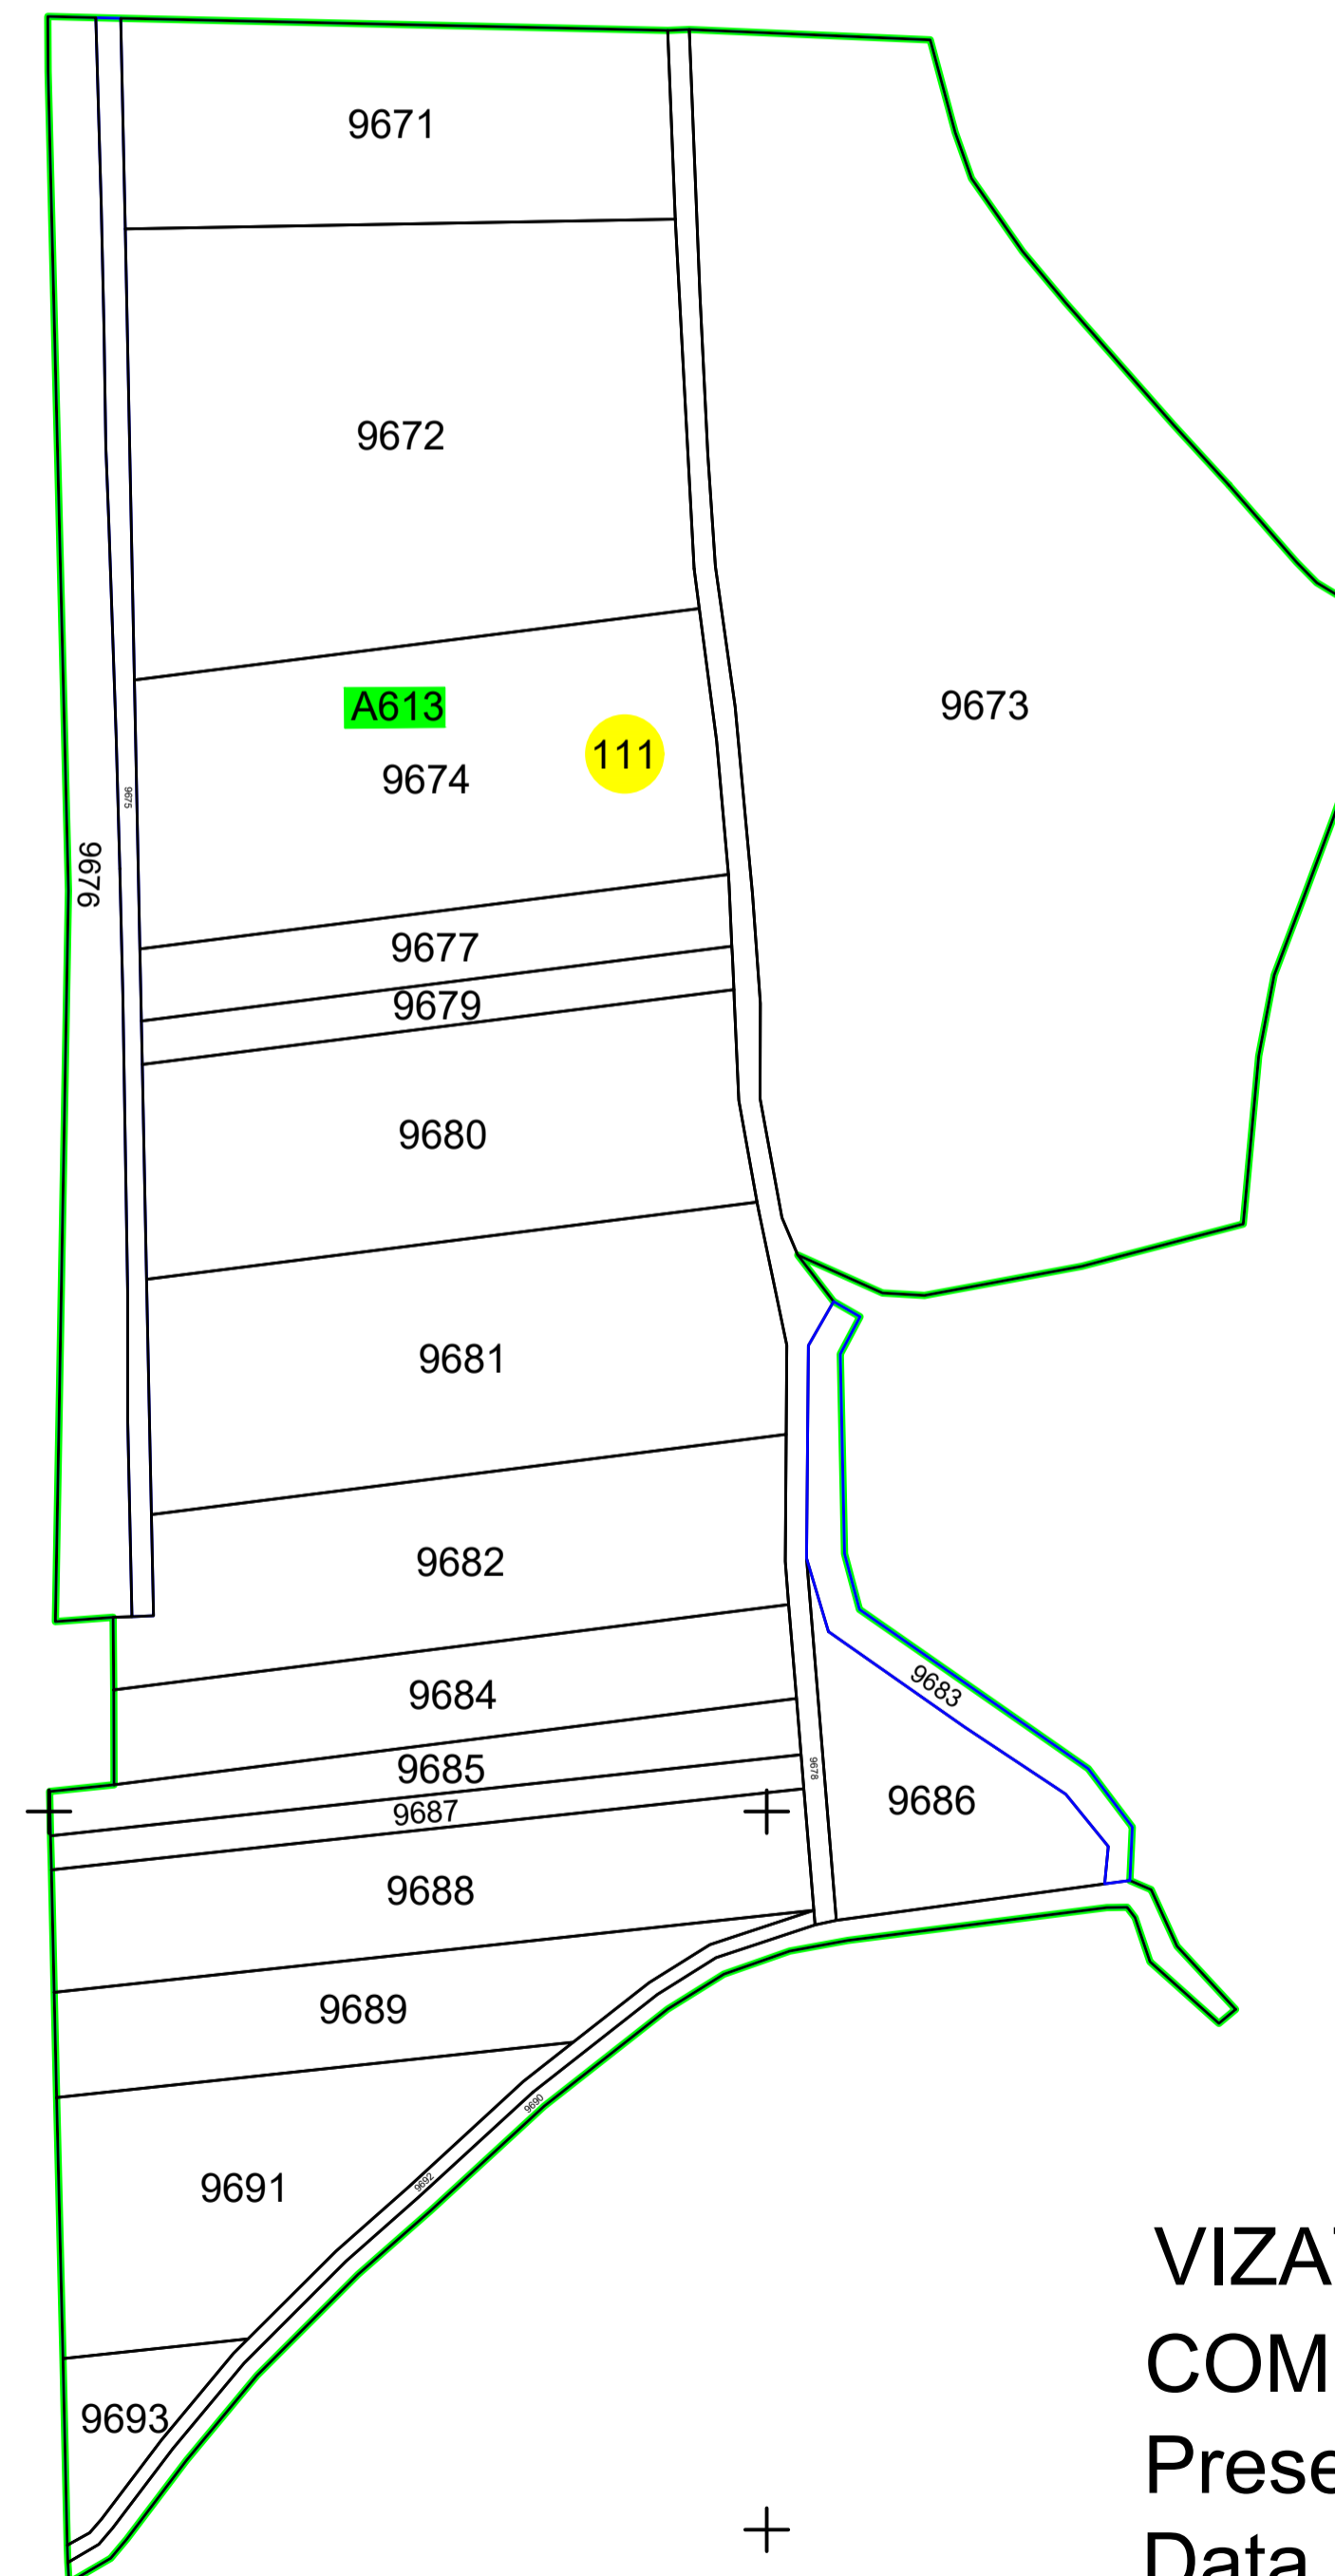

# PLAN CADASTRAL

UAT DENTA

JUDEȚ TIMIȘ

Sector 111

Sistem de proiectie STEREOGRAFIC 1970

Spre publicare

Scara 1 : 2000

## LEGENDA

Identificator	9671
Nr. Sector	111
Nr. Tarla	A613
Limita Sector	—
Limita Imobil	—
Limita Tarla	—
Limita Canal	—

## Schita de dispunere a sectoarelor cadastrale UAT DENTA

SC TOTAL BUSINESS LAND SRL

DATA: 08.2024

VIZAT,  
COMISIA LOCALA DE FOND FUNCAR  
Presedinte Comisie  
Data : .....