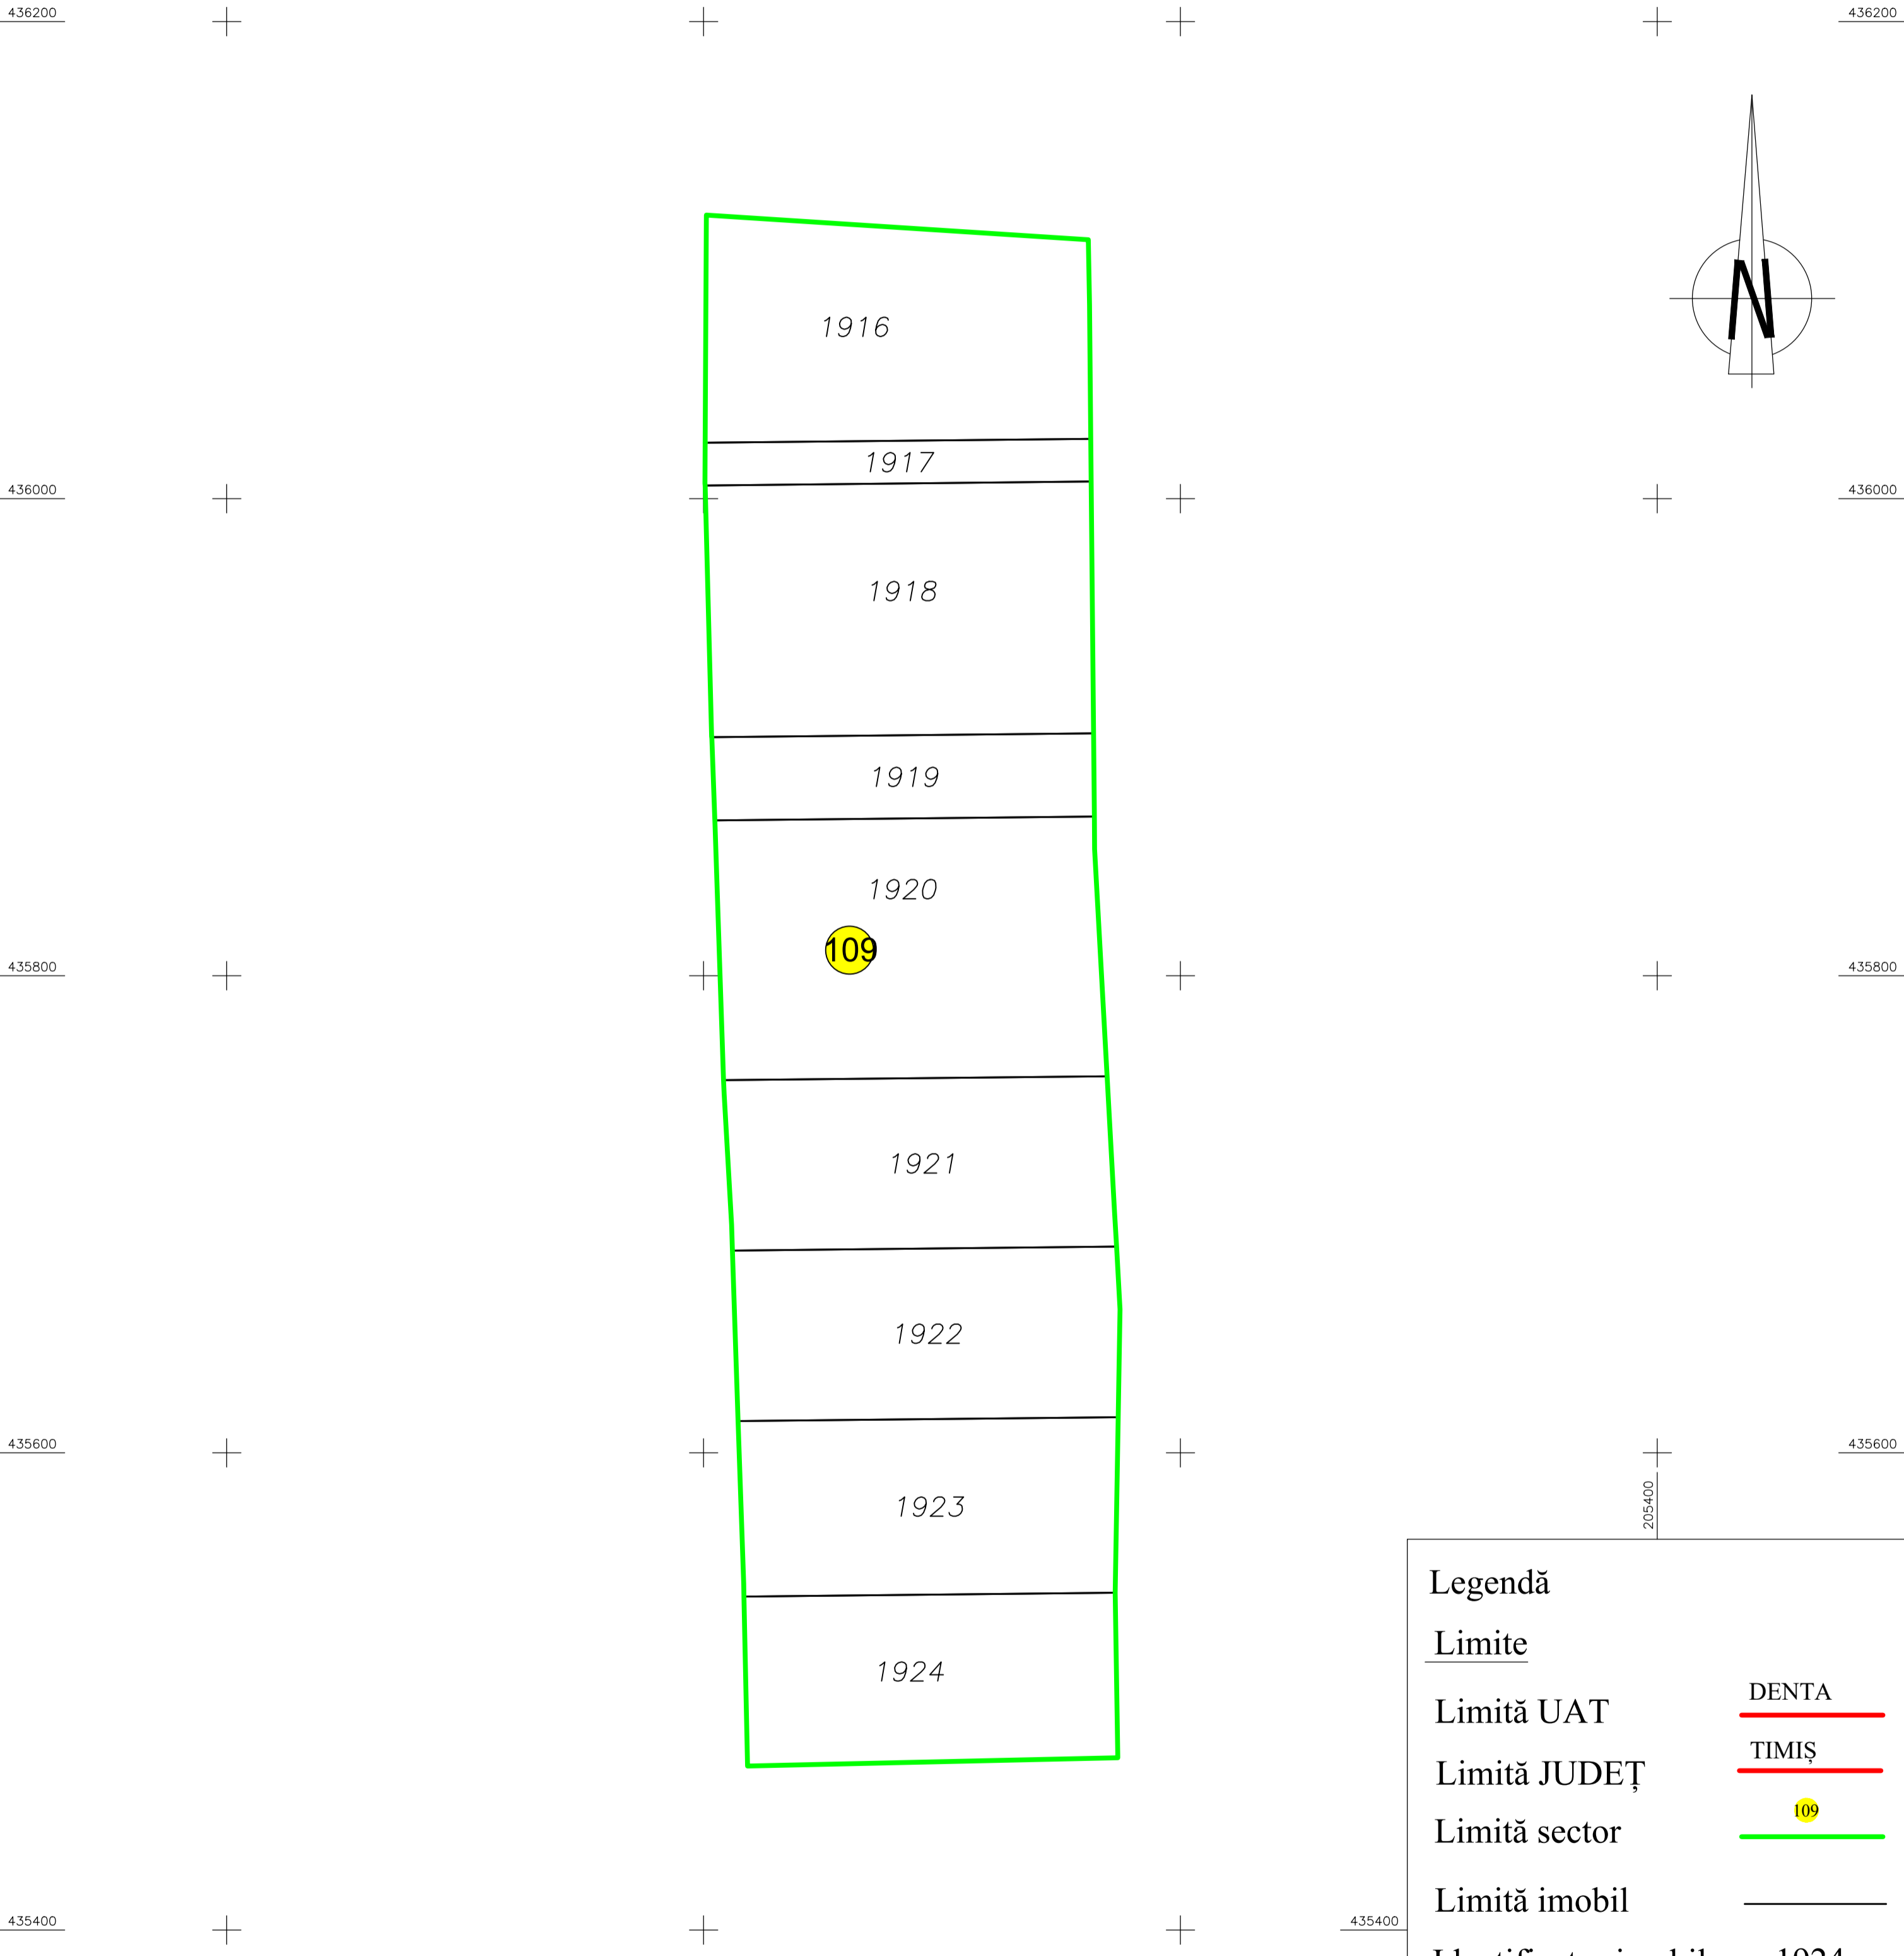

PLAN CADASTRAL
UAT Denta, județul Timiș, sector 109
Scara - 1:2000, sistem de proiecție STEREO 70
Copie spre publicare

Legendă

<u>Limite</u>	
Limită UAT	
Limită JUDEȚ	
Limită sector	
Limită imobil	
Identificator imobil	1924
Limită intravilan	
Construcții	
Instituții publice	
<u>Toponimie</u>	