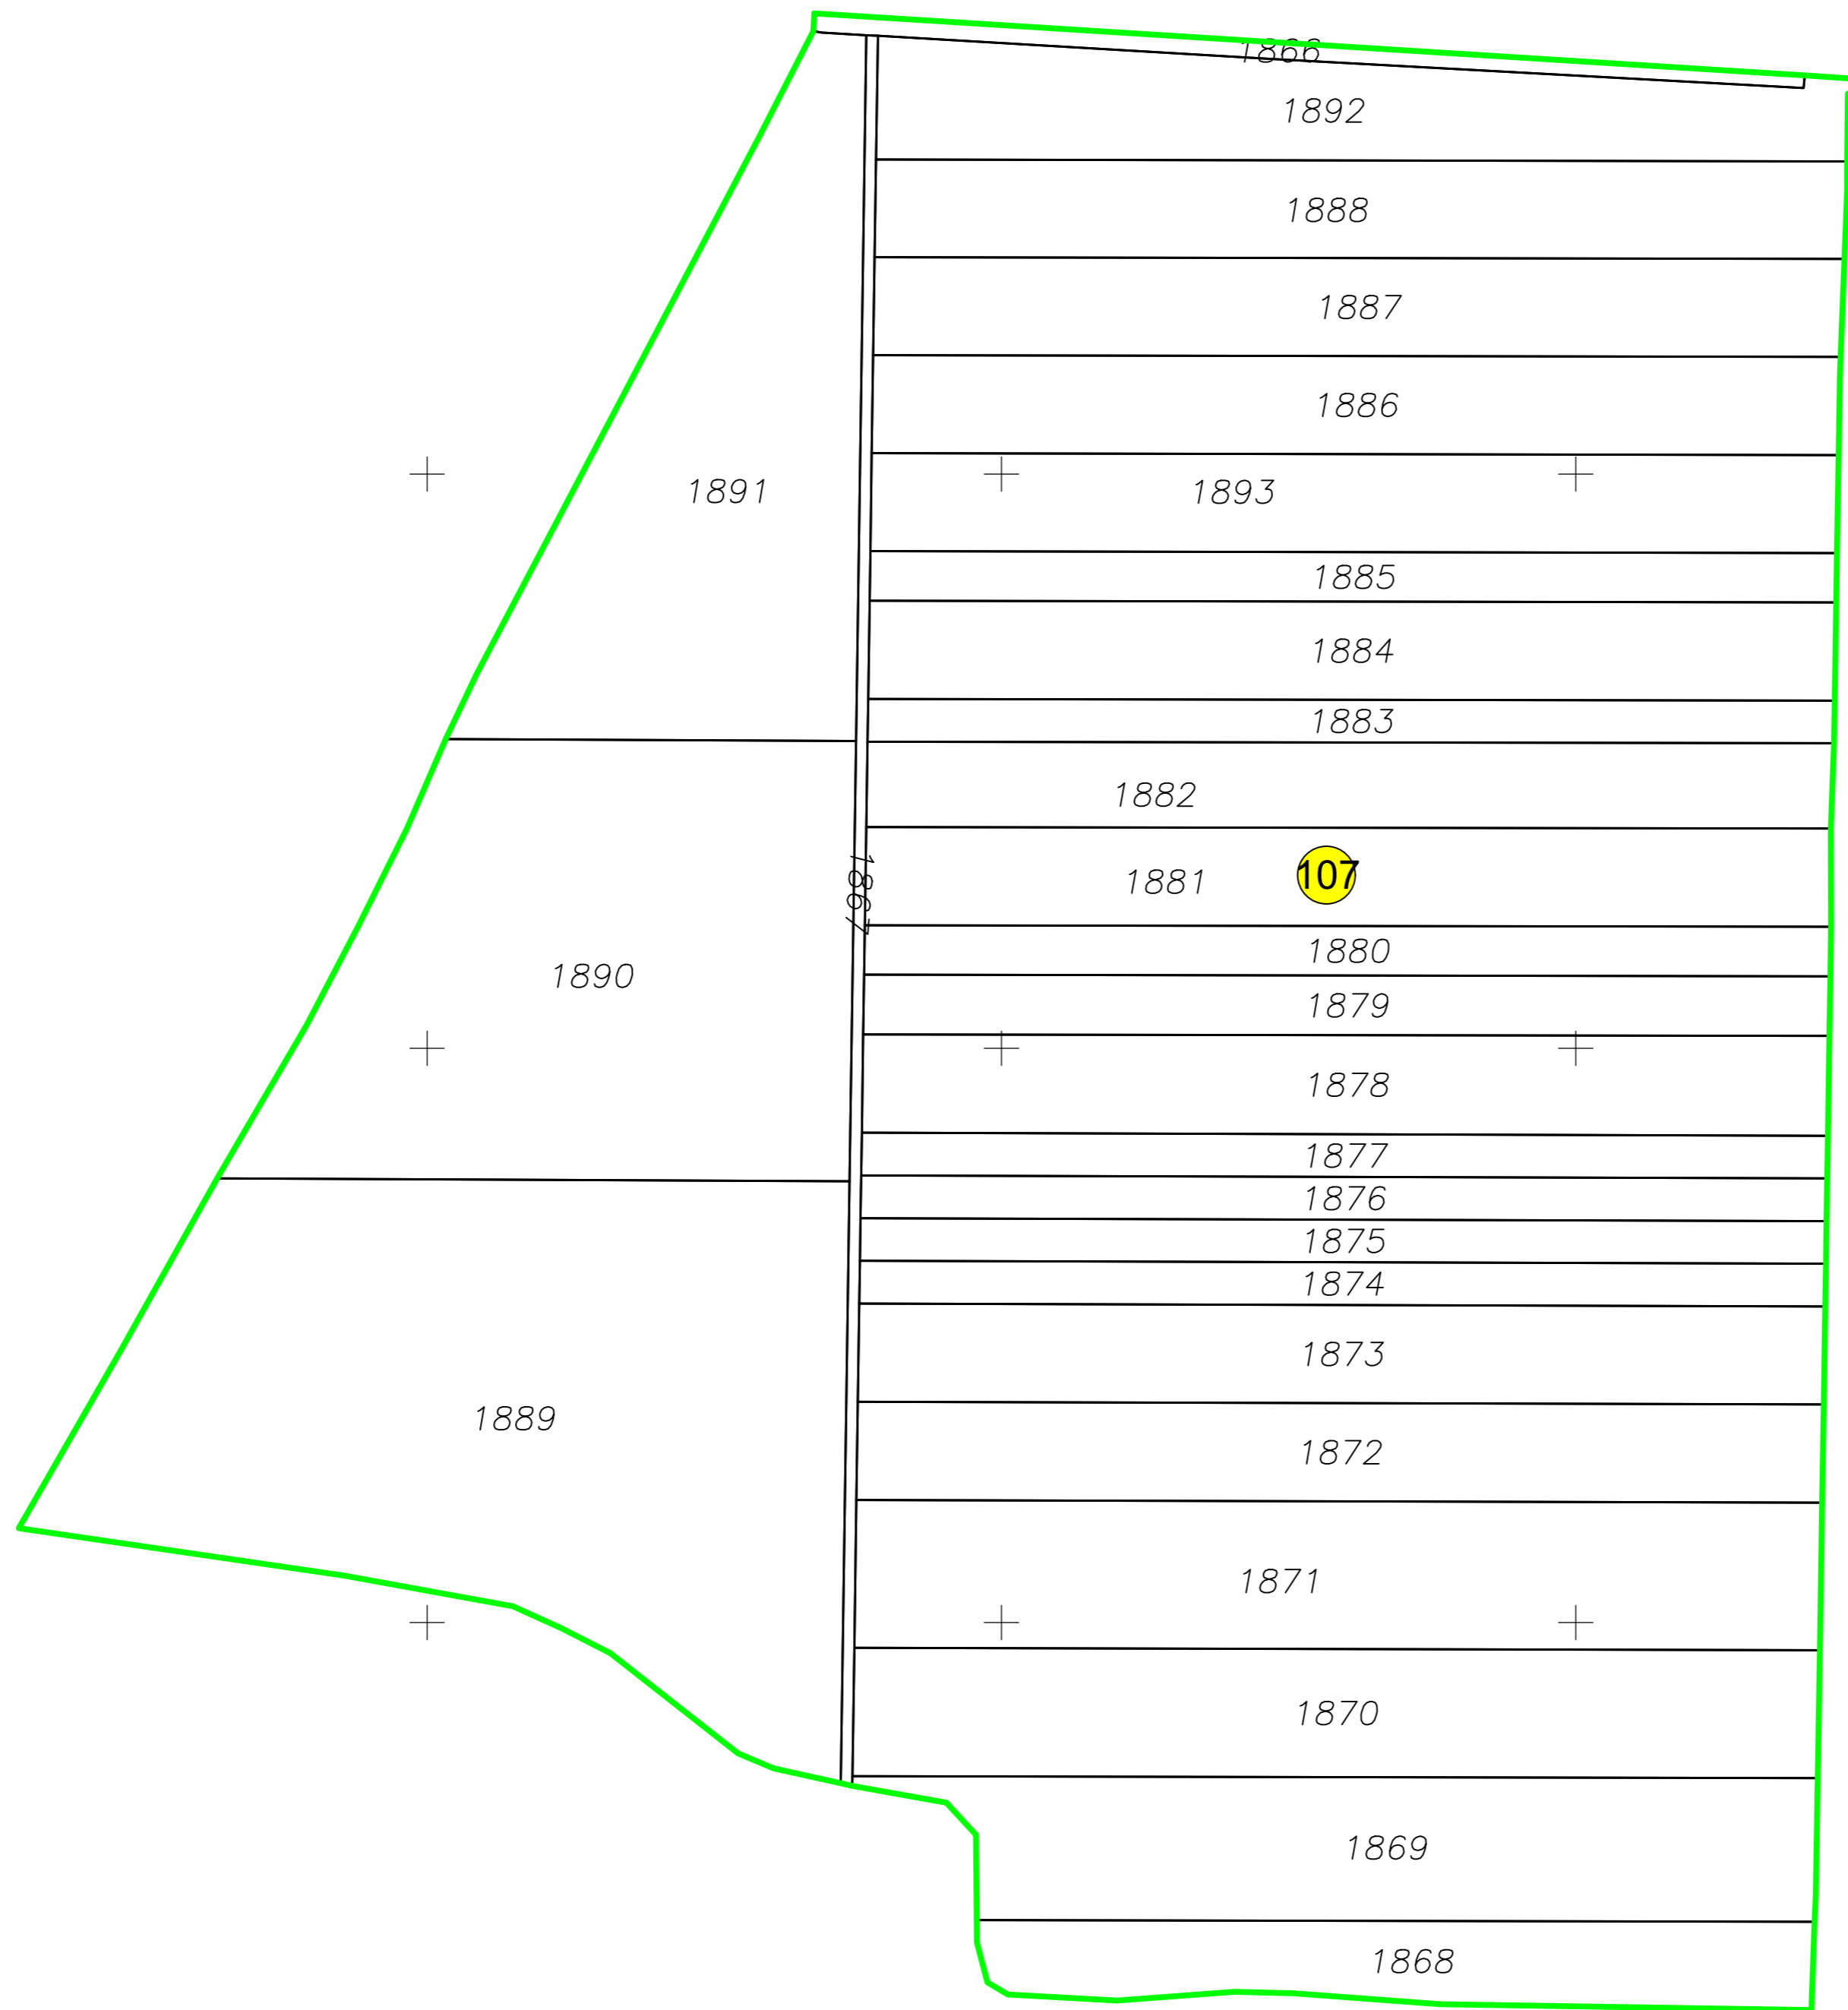

PLAN CADASTRAL
UAT Denta, județul Timiș, sector 107
Scara - 1:2000, sistem de proiecție STEREO 70
Copie spre publicare

Legendă

Limite

- | | |
|----------------------|-------|
| Limită UAT | DENTA |
| Limită JUDEȚ | TIMIȘ |
| Limită sector | 107 |
| Limită imobil | — |
| Identificator imobil | 1868 |
| Limită intravilan | — |
| Construcții | □ |
| Instituții publice | ■ |
| <u>Toponimie</u> | |