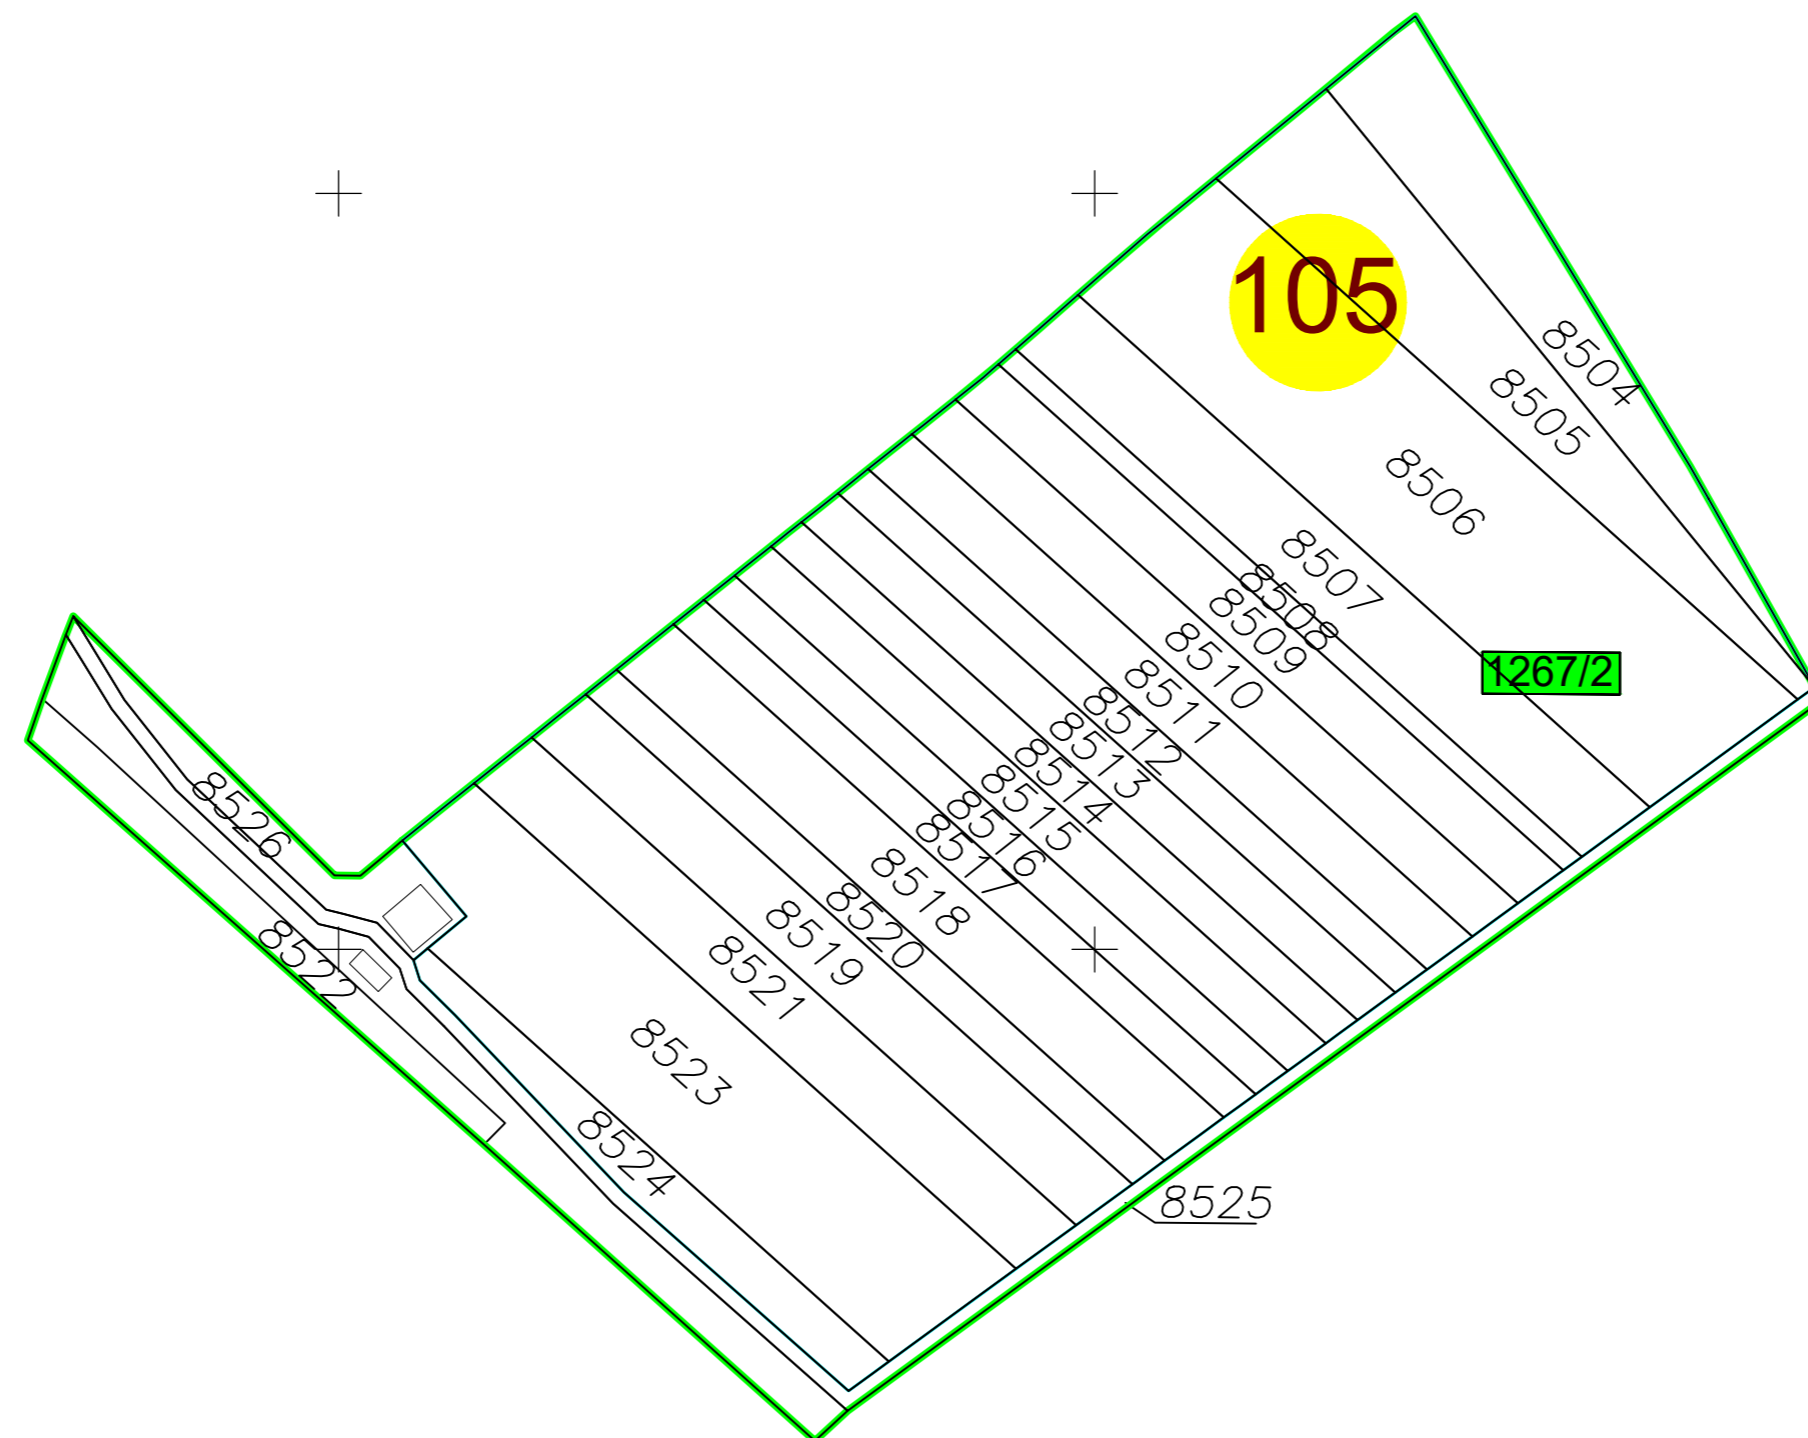

PLAN CADASTRAL

UAT DENTA

JUDEȚ TIMIȘ

Sector 105

Sistem de proiectie STEREOGRAFIC 1970

Spre publicare

Scara 1 : 2000

Schita de dispunere a sectoarelor cadastrale
UAT DENTA

LEGENDA

Identificator	8523
Nr. Sector	105
Nr. Tarla	A1267/2
Limita Sector	
Limita Imobil	
Limita Tarla	

SC TOTAL BUSINESS LAND SRL

DATA: 01/2024

VIZAT,
COMISIA LOCALA DE FOND FUNCICIAR
Presedinte Comisie
Data :