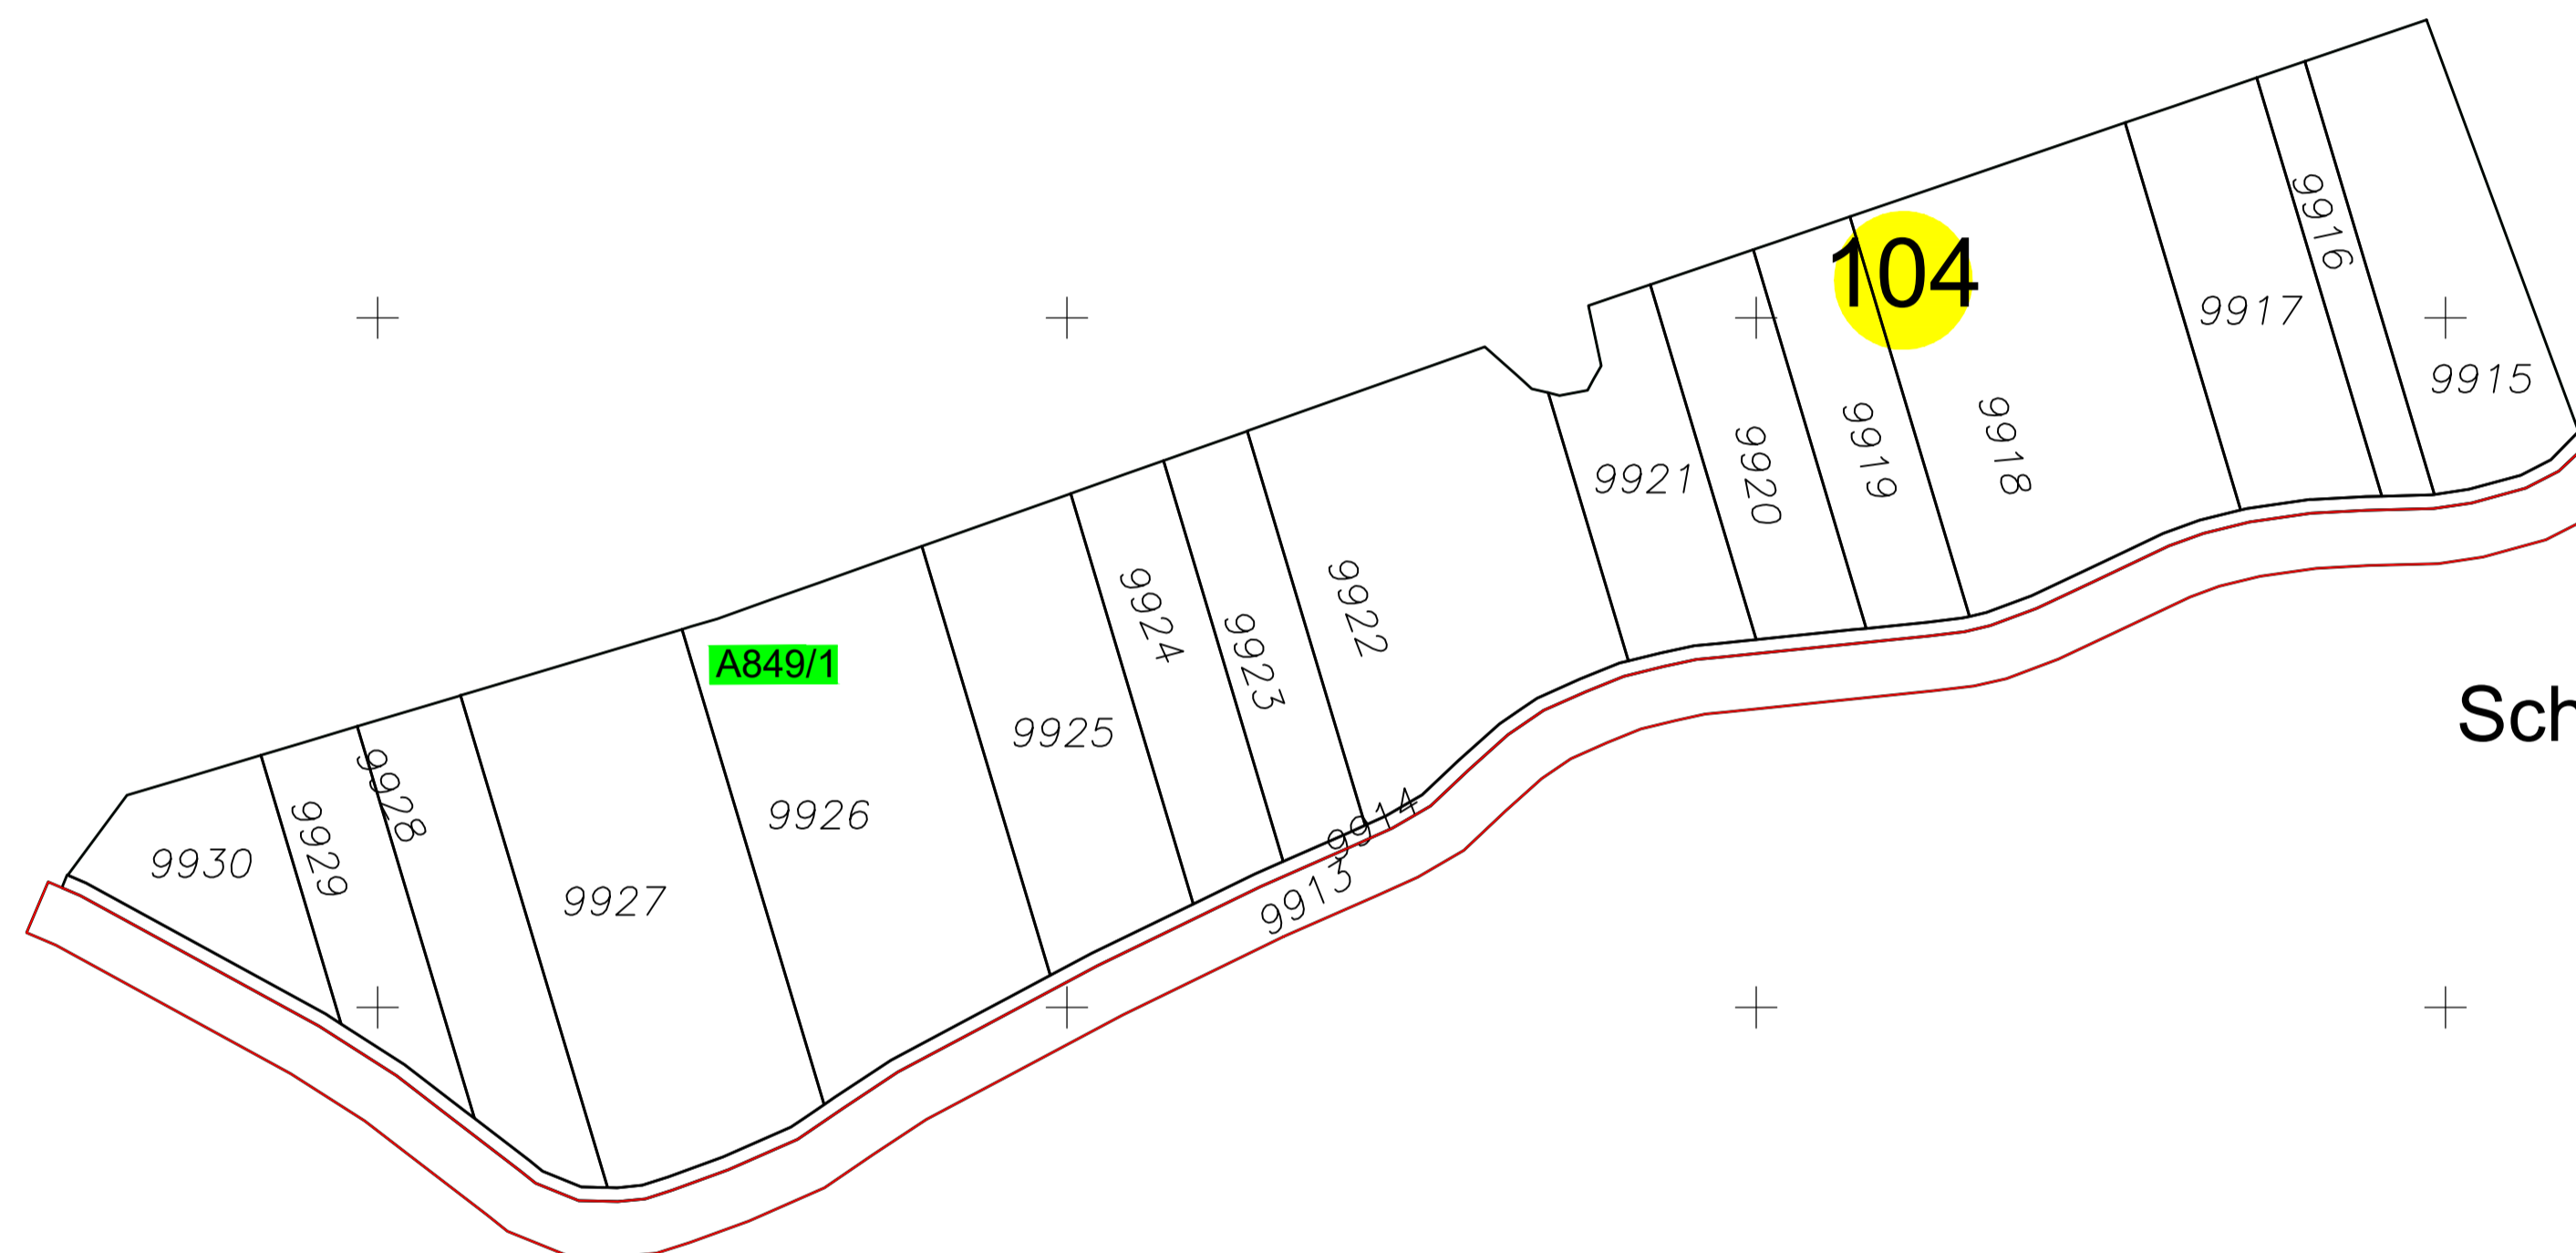

PLAN CADASTRAL

UAT DENTA

JUDEȚ TIMIȘ

Sector 104

Sistem de proiectie STEREOGRAFIC 1970

Spre publicare

Scara 1 : 2000

LEGENDA

Identificator	9929
Nr. Sector	104
Nr. Tarla	A849/1
Limita Sector	—
Limita Imobil	—
Limita Tarla	—
Constructii	—

Schita de dispunere a sectoarelor cadastrale
UAT DENTA

SC TOTAL BUSINESS LAND SRL

DATA: 08.2024