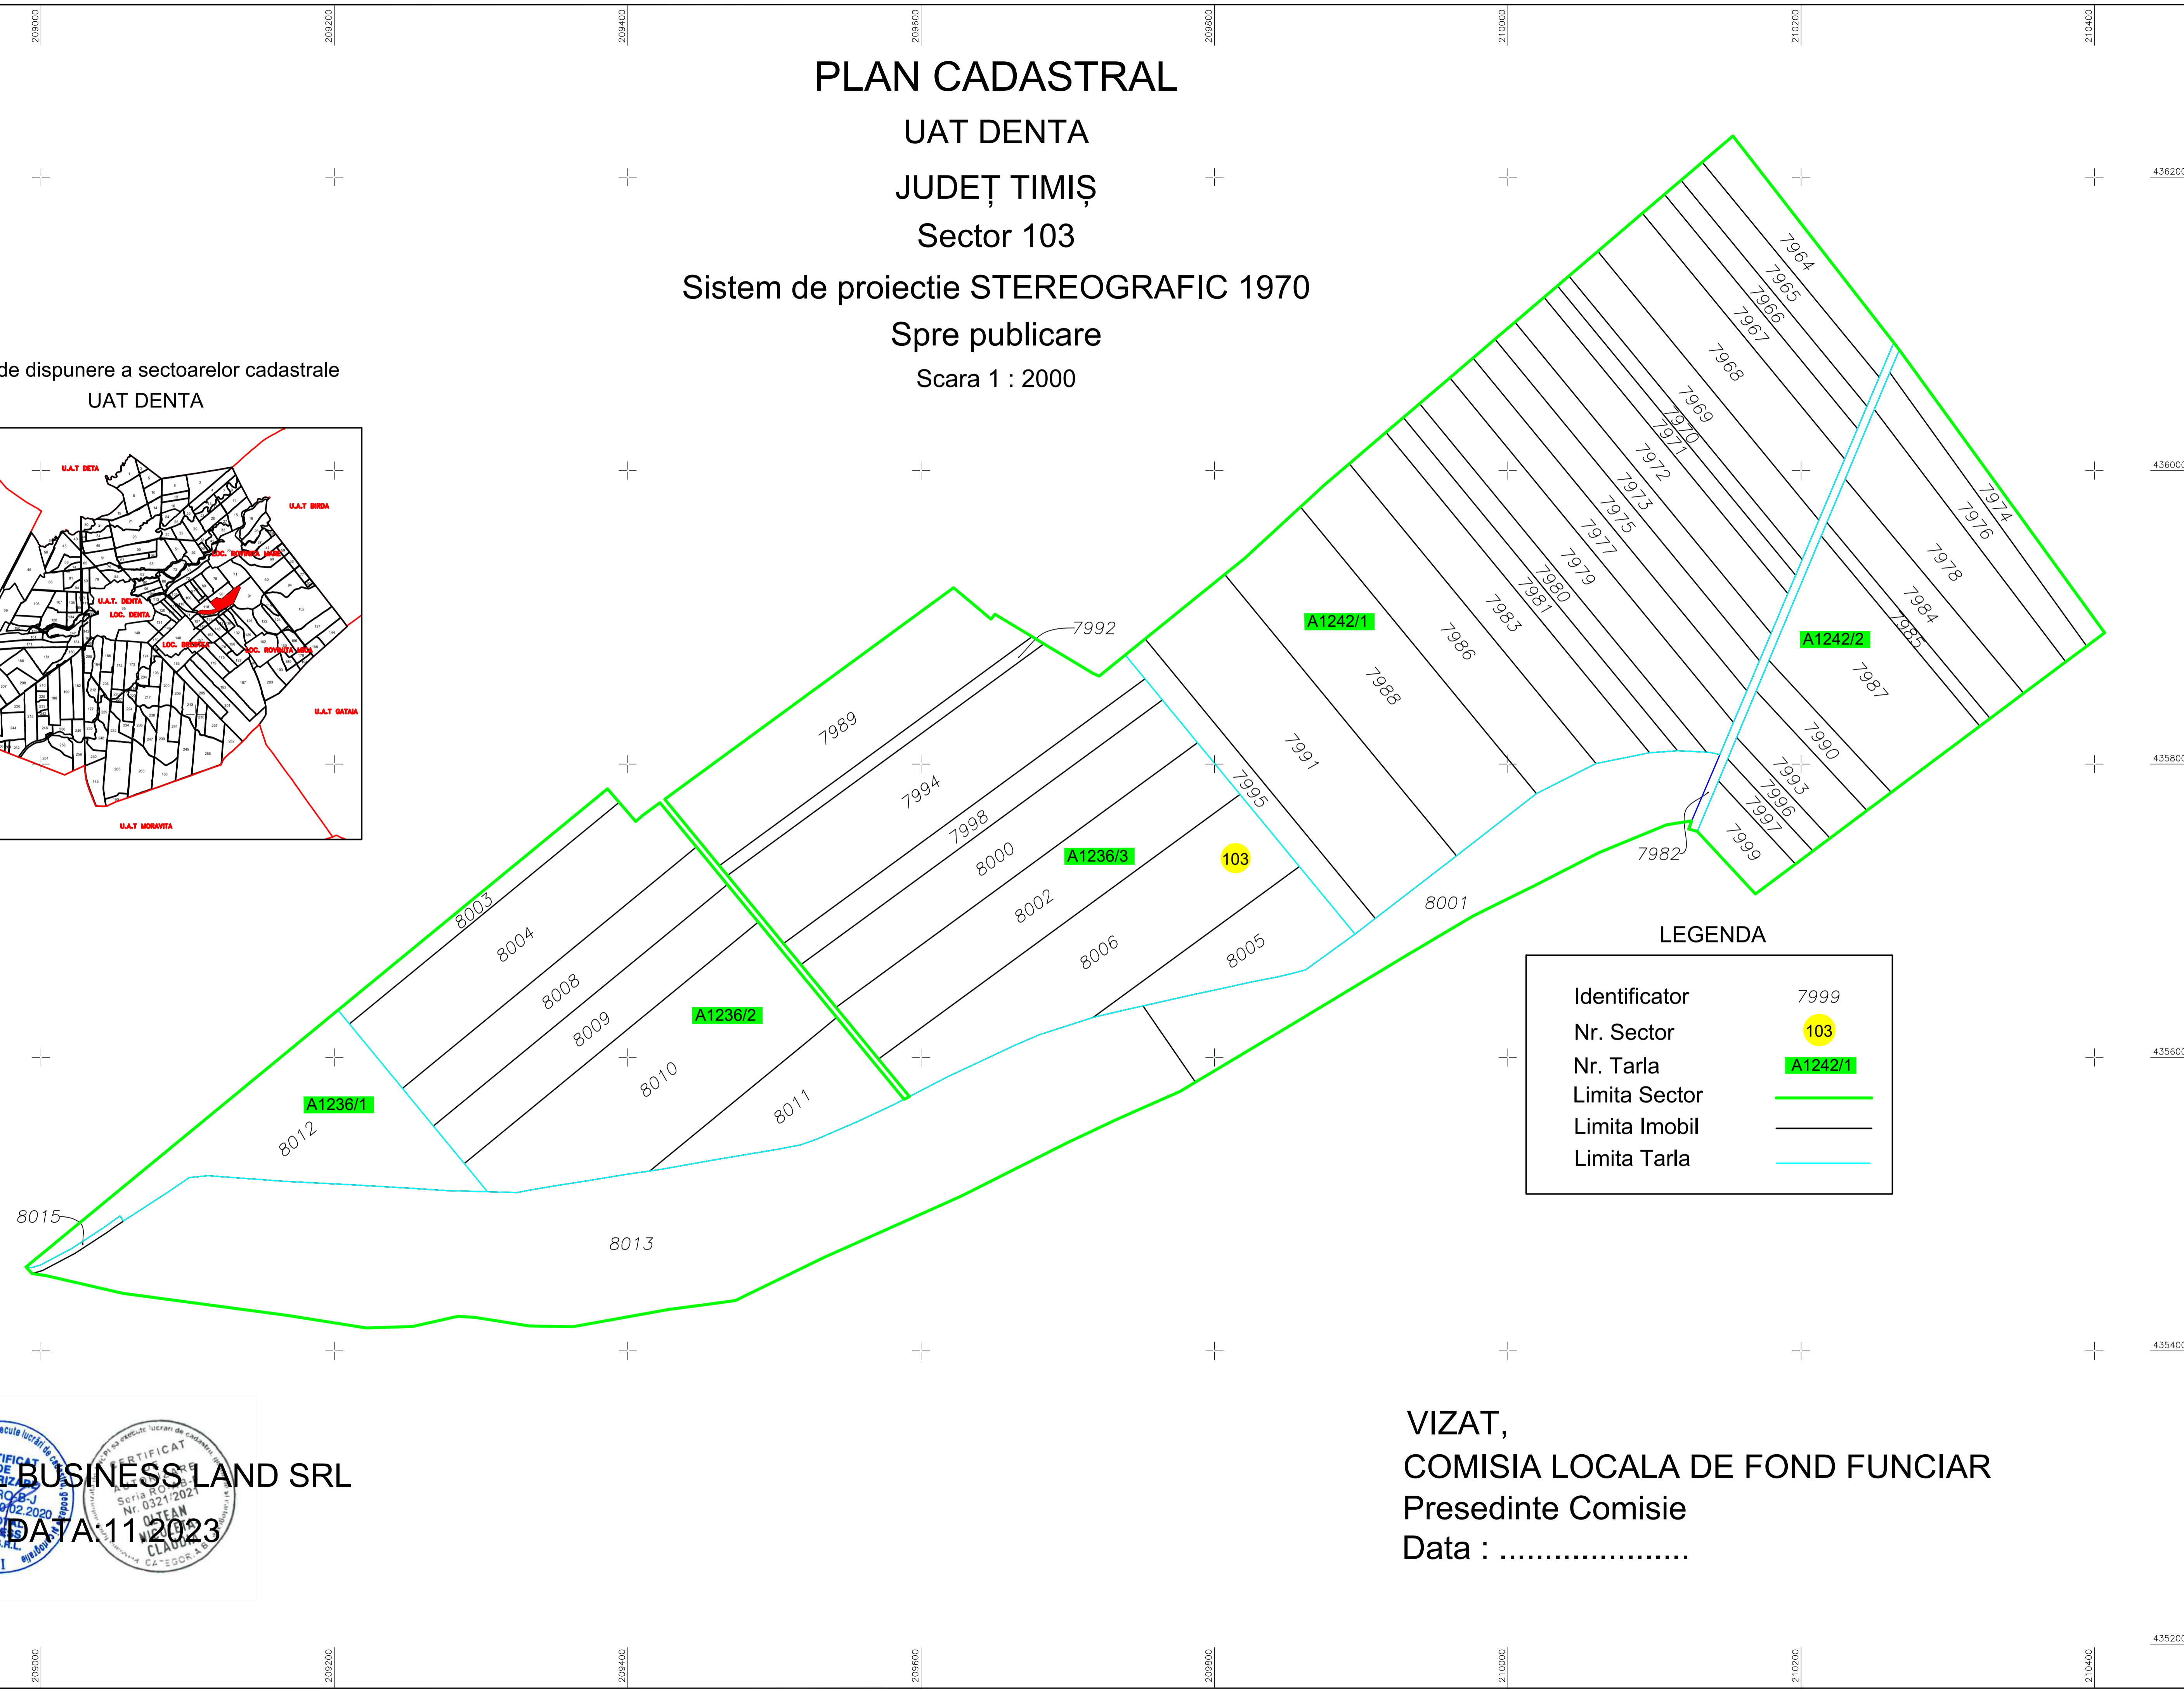

PLAN CADASTRAL

UAT DENTA

JUDEȚ TIMIȘ

Sector 103

Sistem de proiectie STEREOGRAFIC 1970

Spre publicare

Scara 1 : 2000

Schita de dispunere a sectoarelor cadastrale
UAT DENTA

LEGENDA

Identificator	7999
Nr. Sector	103
Nr. Tarla	A1242/1
Limita Sector	— (thick green line)
Limita Imobil	— (thin black line)
Limita Tarla	— (thin blue line)

SC TOTAL BUSINESS LAND SRL

DATA: 11.2023

VIZAT,
COMISIA LOCALA DE FOND FUNCJAR
Presedinte Comisie
Data :