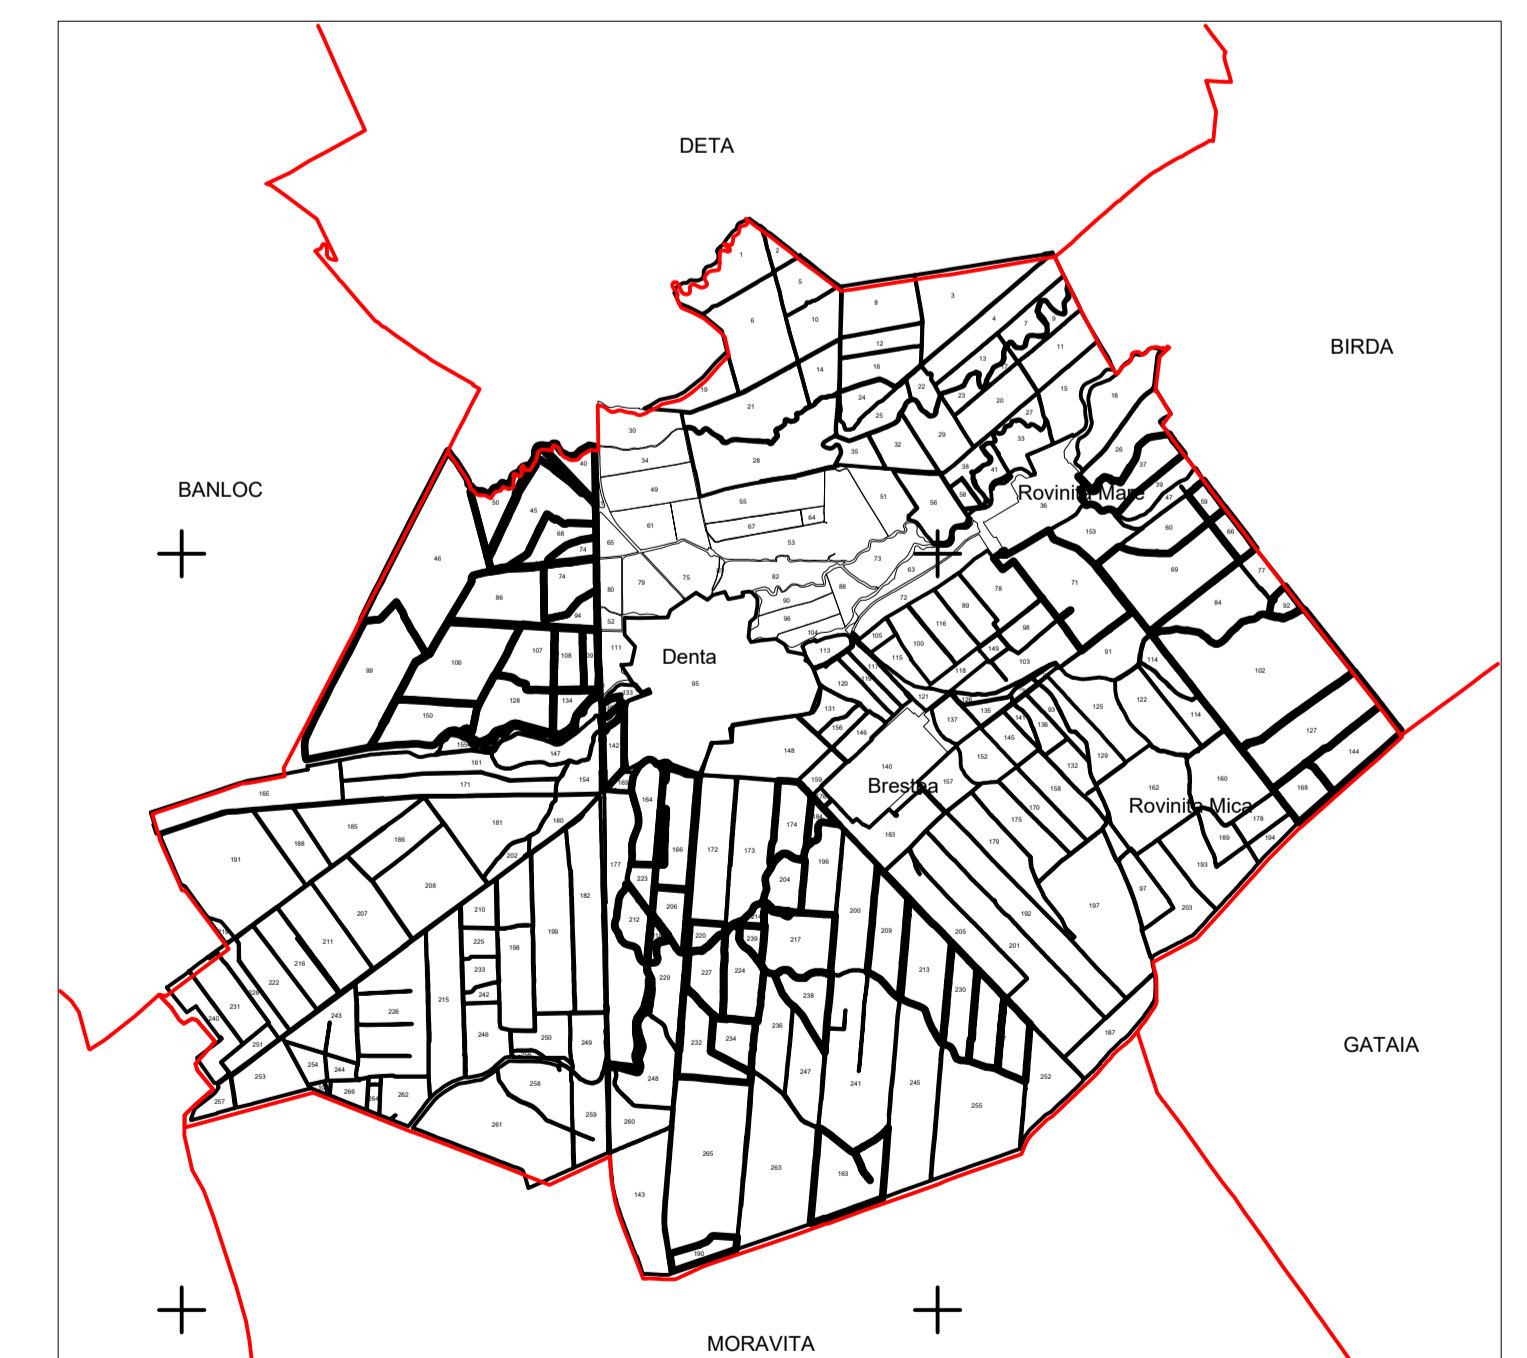

Schita de dispunere a sectoarelor cadastrale UAT DENTA

SC TOTA BUSINESS LAND SRL

VIZAT,
COMISIA LOCALA DE FOND FUNCJAR
Presedinte Comisie
Data : .....