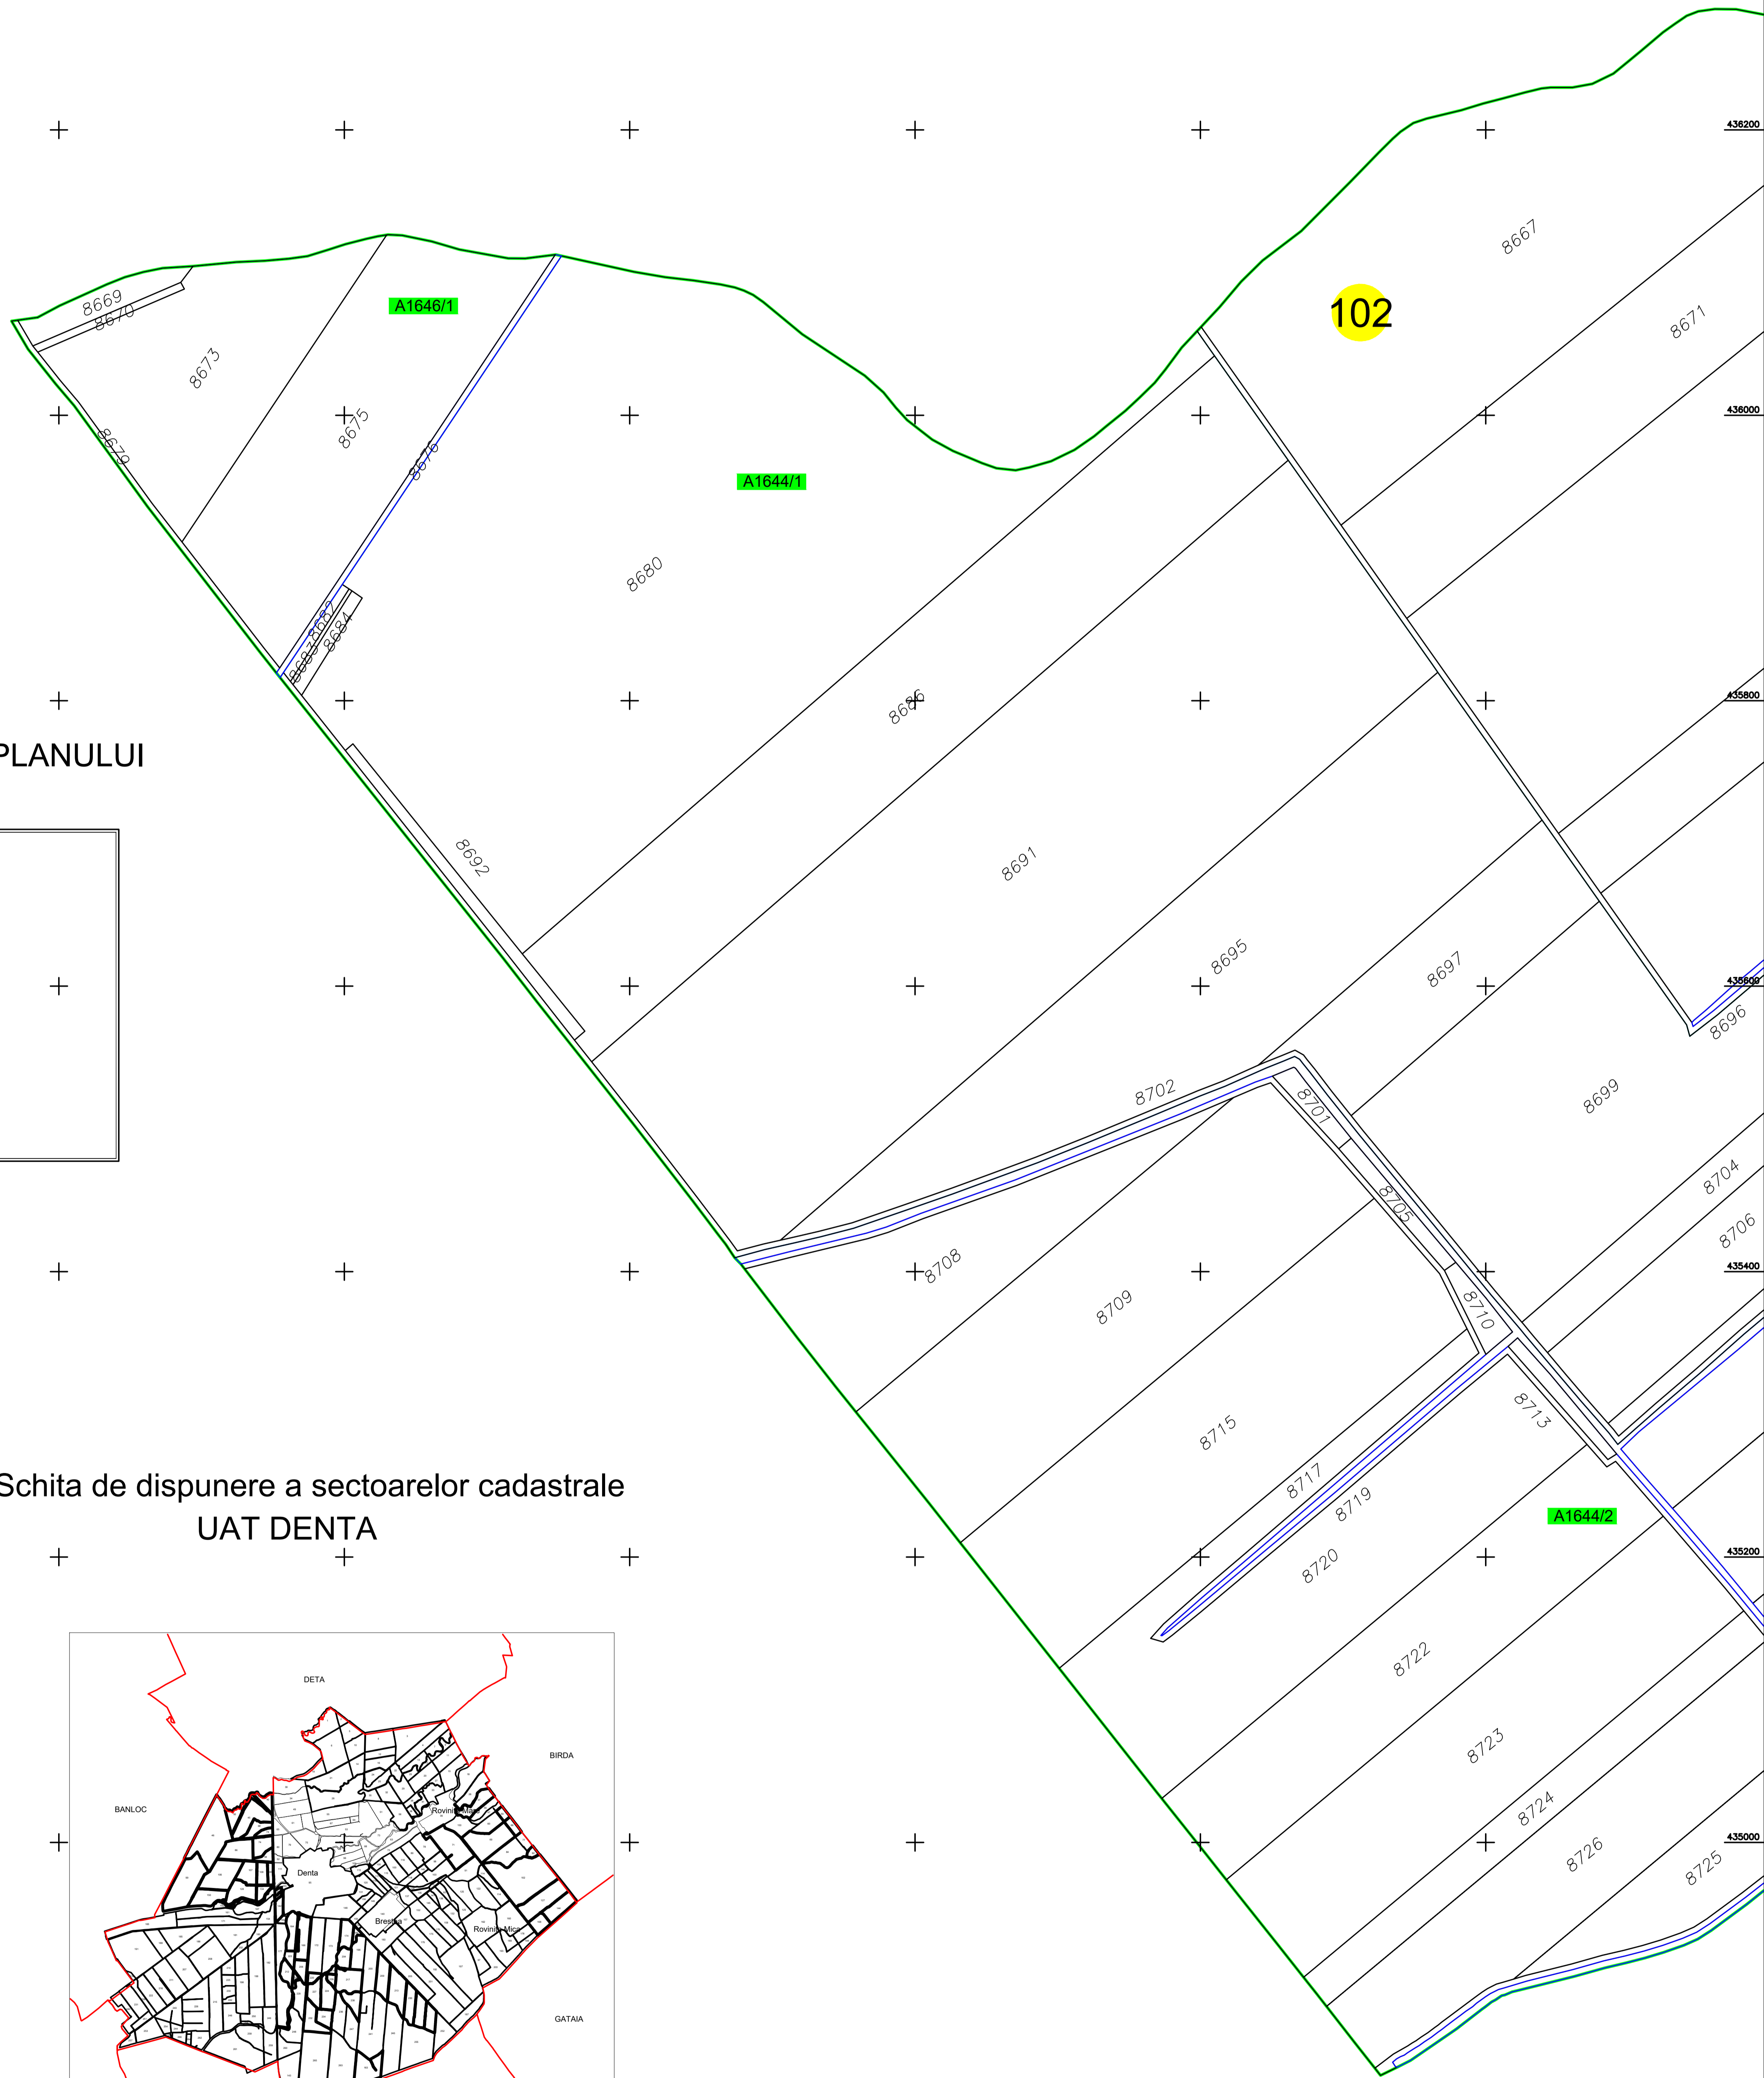

PLAN CADASTRAL

UAT DENTA

JUDEȚ TIMIȘ

Sector 102

Sistem de proiectie STEREOGRAFIC 1970

Spre publicare

Scara 1 : 2000

PLANSA 1

SCHITA DE RACORDARE A PLANULUI
PLANSA 1

Schita de dispunere a sectoarelor cadastrale
UAT DENTA

LEGENDA

Identificator	8680
Nr. Sector	102
Nr. Tarla	A1644/1
Limita Sector	— (green line)
Limita Imobil	— (black line)
Limita Tarla	— (blue line)
Limita Canal	— (purple line)