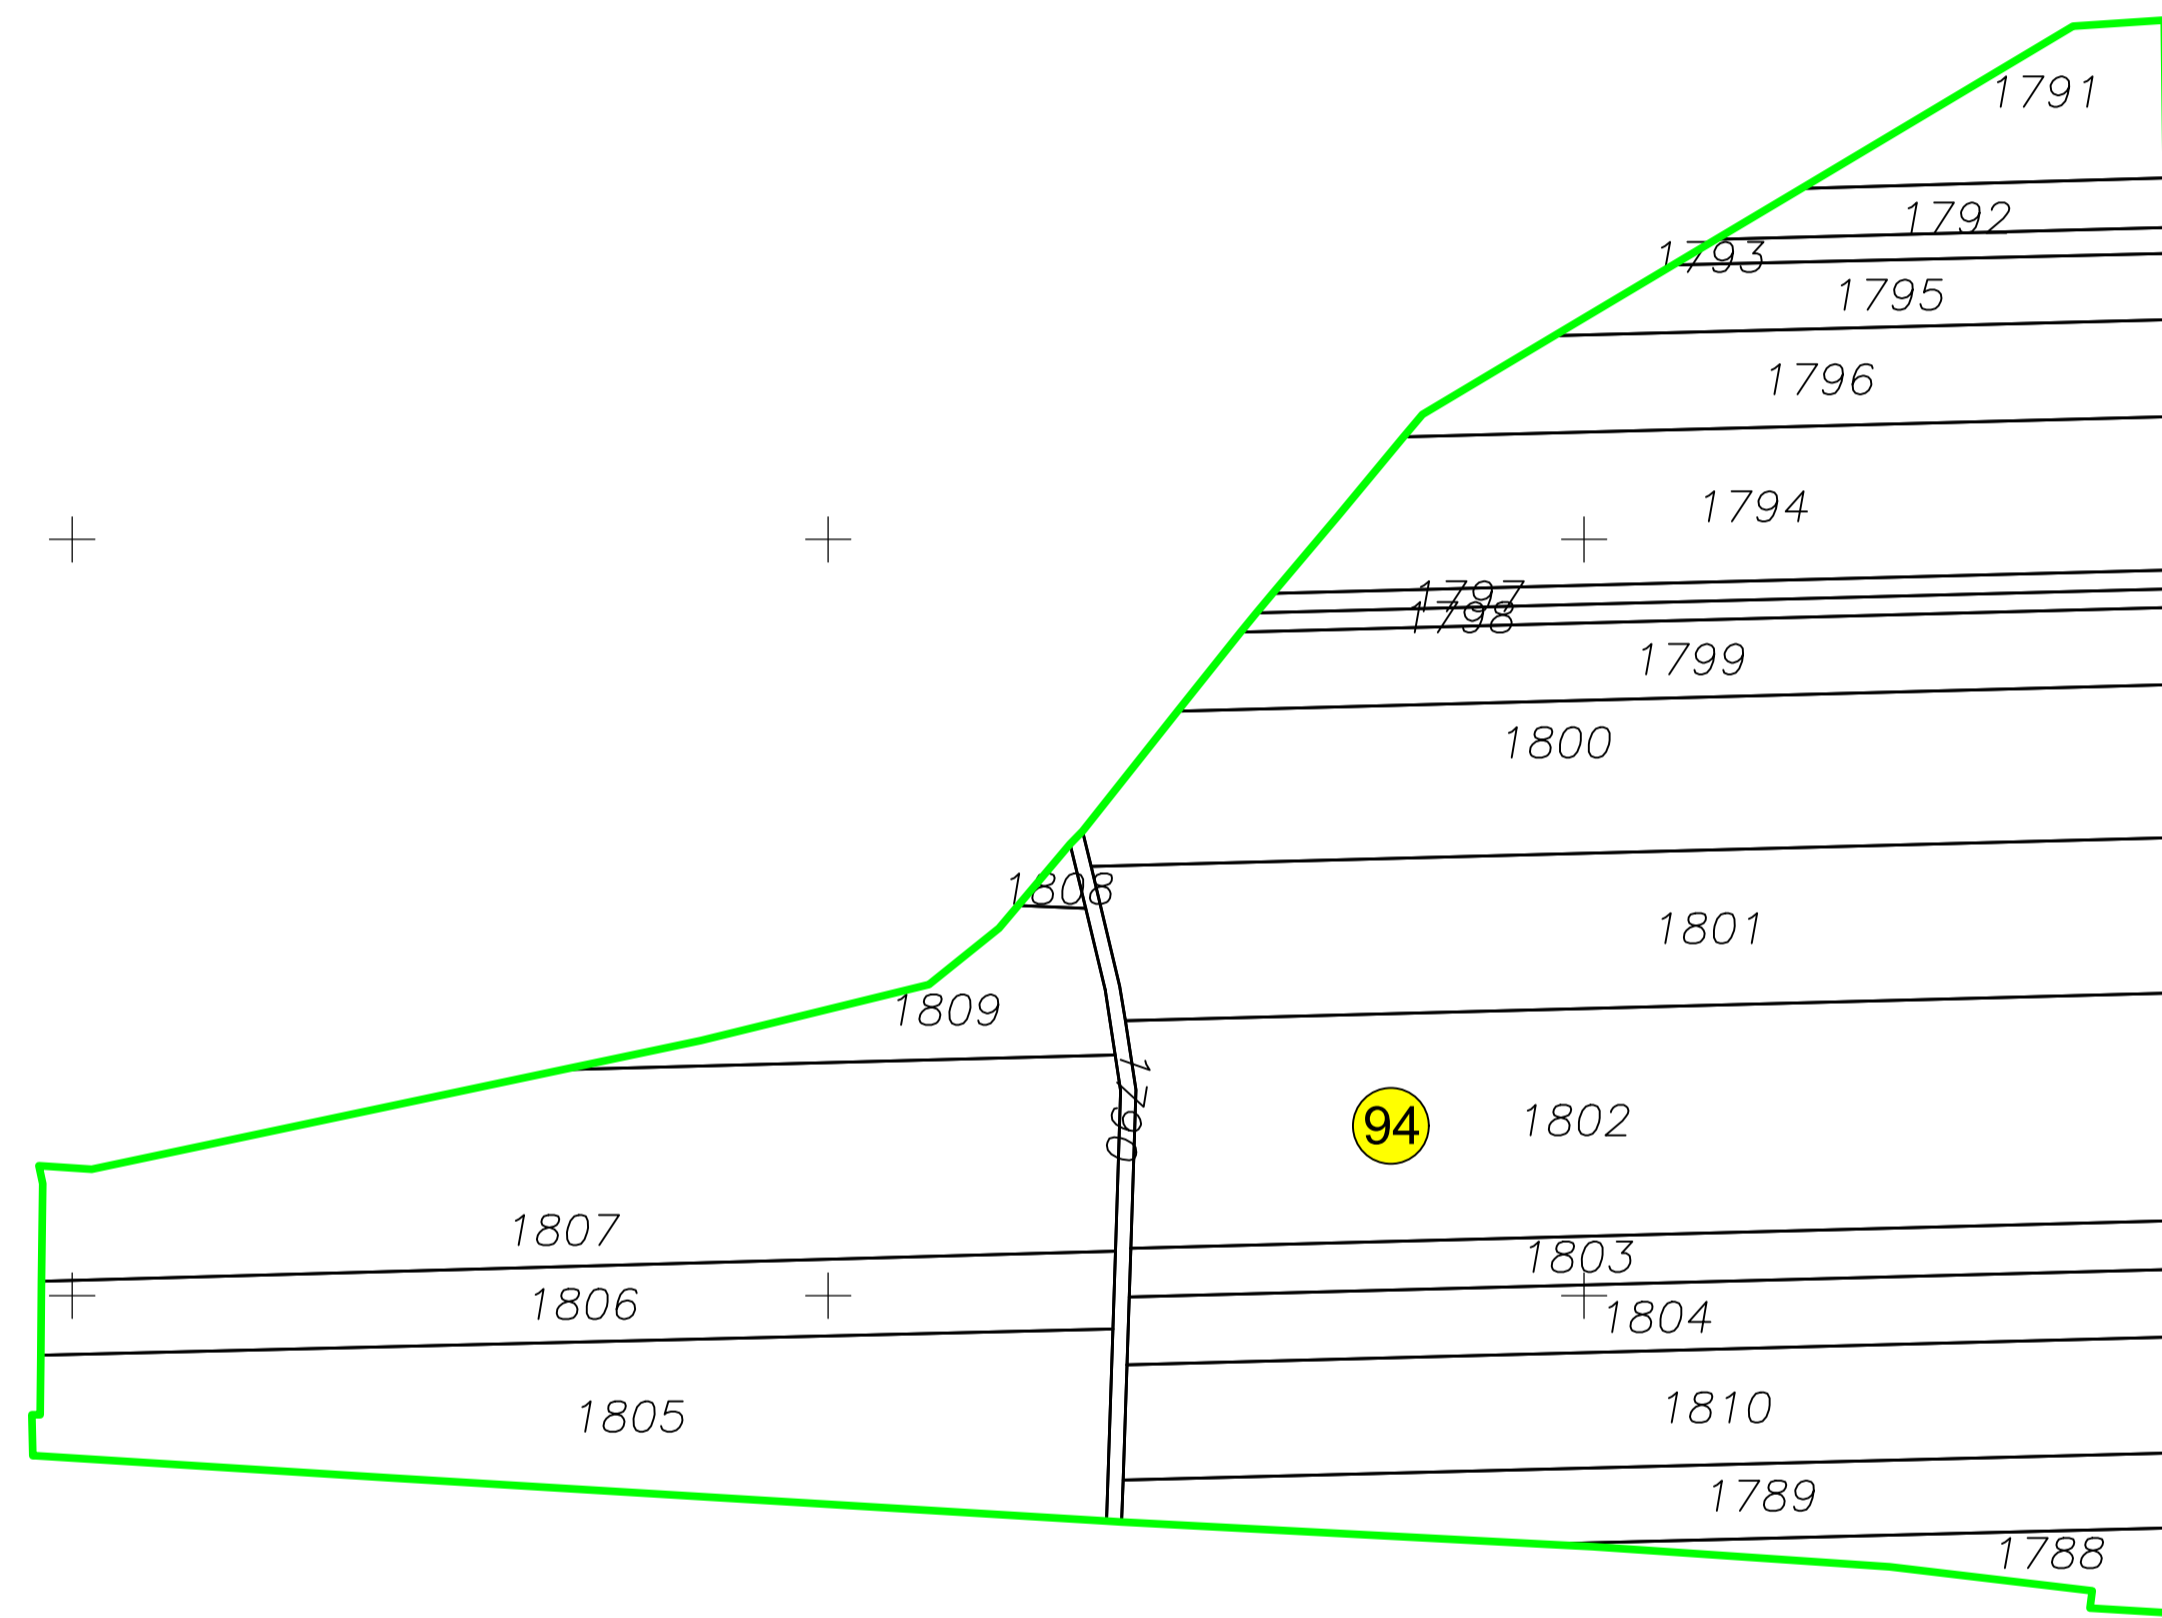

PLAN CADASTRAL
UAT Denta, județul Timiș, sector 94
 Scara - 1:2000, sistem de proiecție STEREO 70
 Copie spre publicare

Legendă

<u>Limite</u>	
Limită UAT	— DENTA
Limită JUDEȚ	— TIMIȘ
Limită sector	— 94
Limită imobil	—
Identificator imobil	1802
Limită intravilan	—
Construcții	
Instituții publice	
<u>Toponimie</u>	
	<i>Drumuri</i>