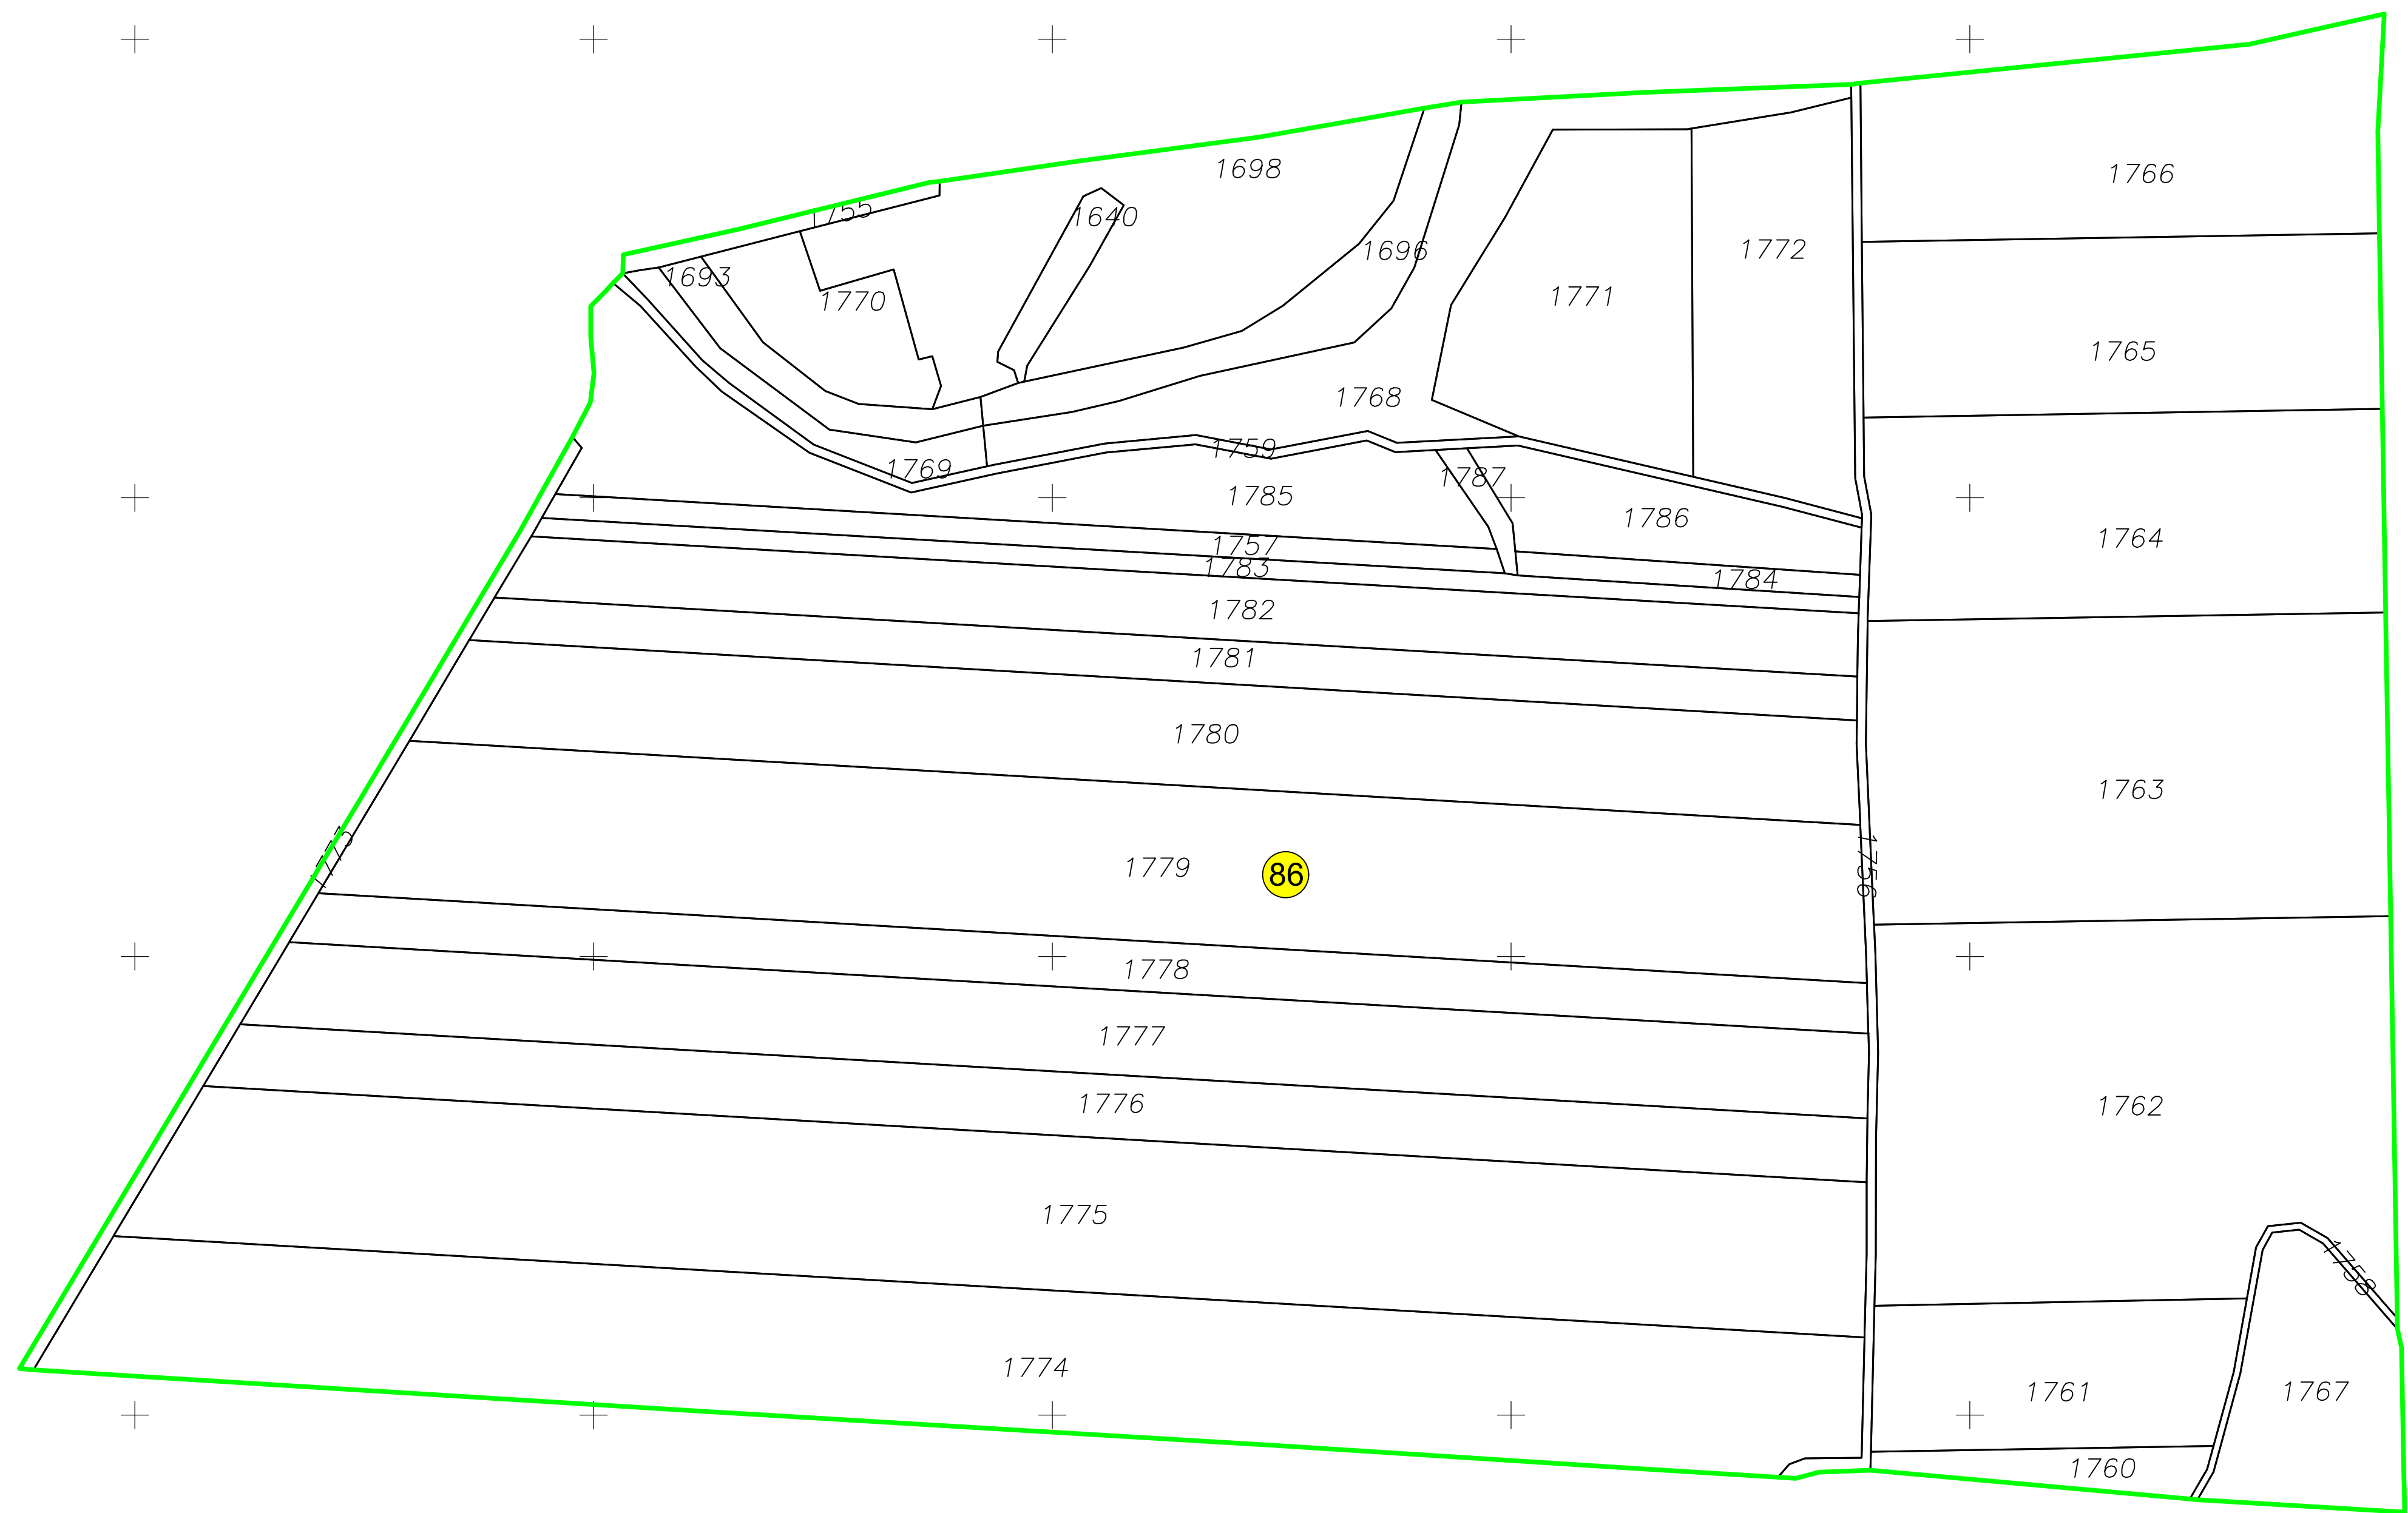

**PLAN CADASTRAL**  
UAT Denta, județul Timiș, sector 86  
Scara - 1:2000, sistem de proiecție STEREO 70  
Copie spre publicare

**Legendă**

Limite	
Limită UAT	DENTA
Limită JUDEȚ	TIMIȘ
Limită sector	86
Limită imobil	
Identificator imobil	1762
Limită intravilan	
Construcții	
Instituții publice	
Toponimie	