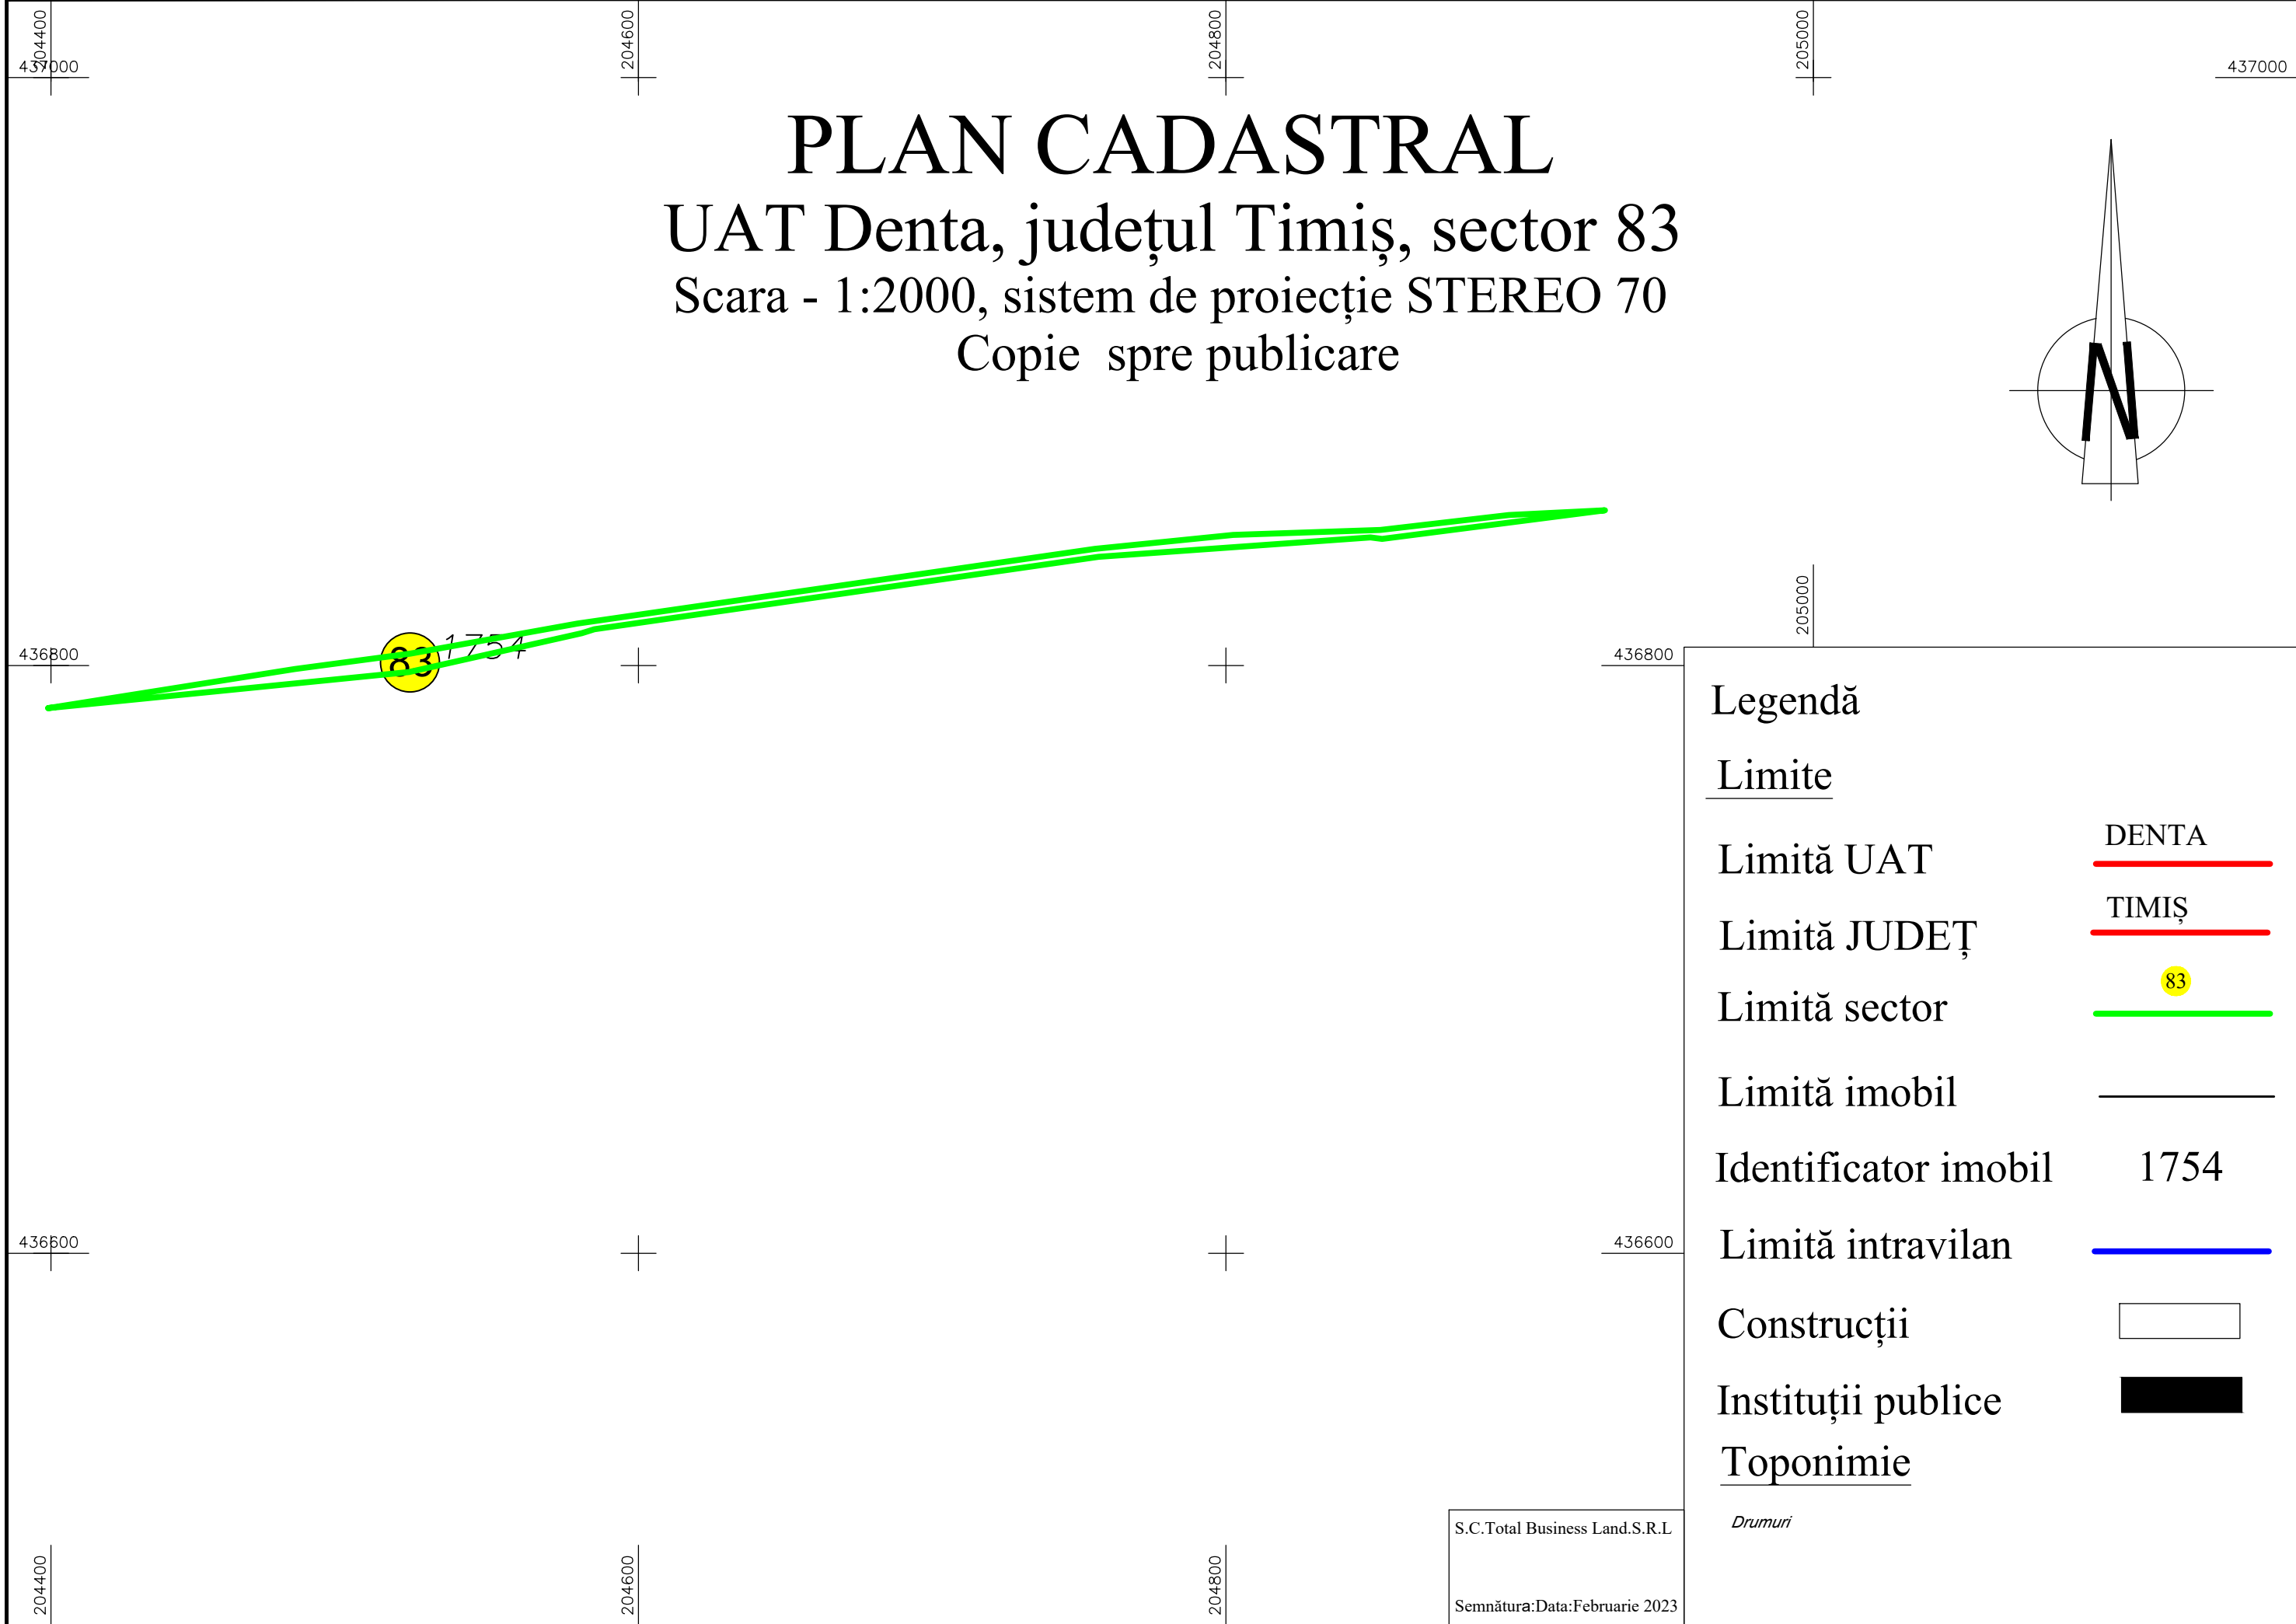

PLAN CADASTRAL
UAT Denta, județul Timiș, sector 83
Scara - 1:2000, sistem de proiecție STEREO 70
Copie spre publicare

Legendă	
<u>Limite</u>	
Limită UAT	DENTA 
Limită JUDEȚ	TIMIȘ 
Limită sector	83 
Limită imobil	
Identificator imobil	1754
Limită intravilan	
Construcții	
Instituții publice	
<u>Toponimie</u>	
Drumuri	

S.C.Total Business Land.S.R.L
Semnătura:Data:Februarie 2023