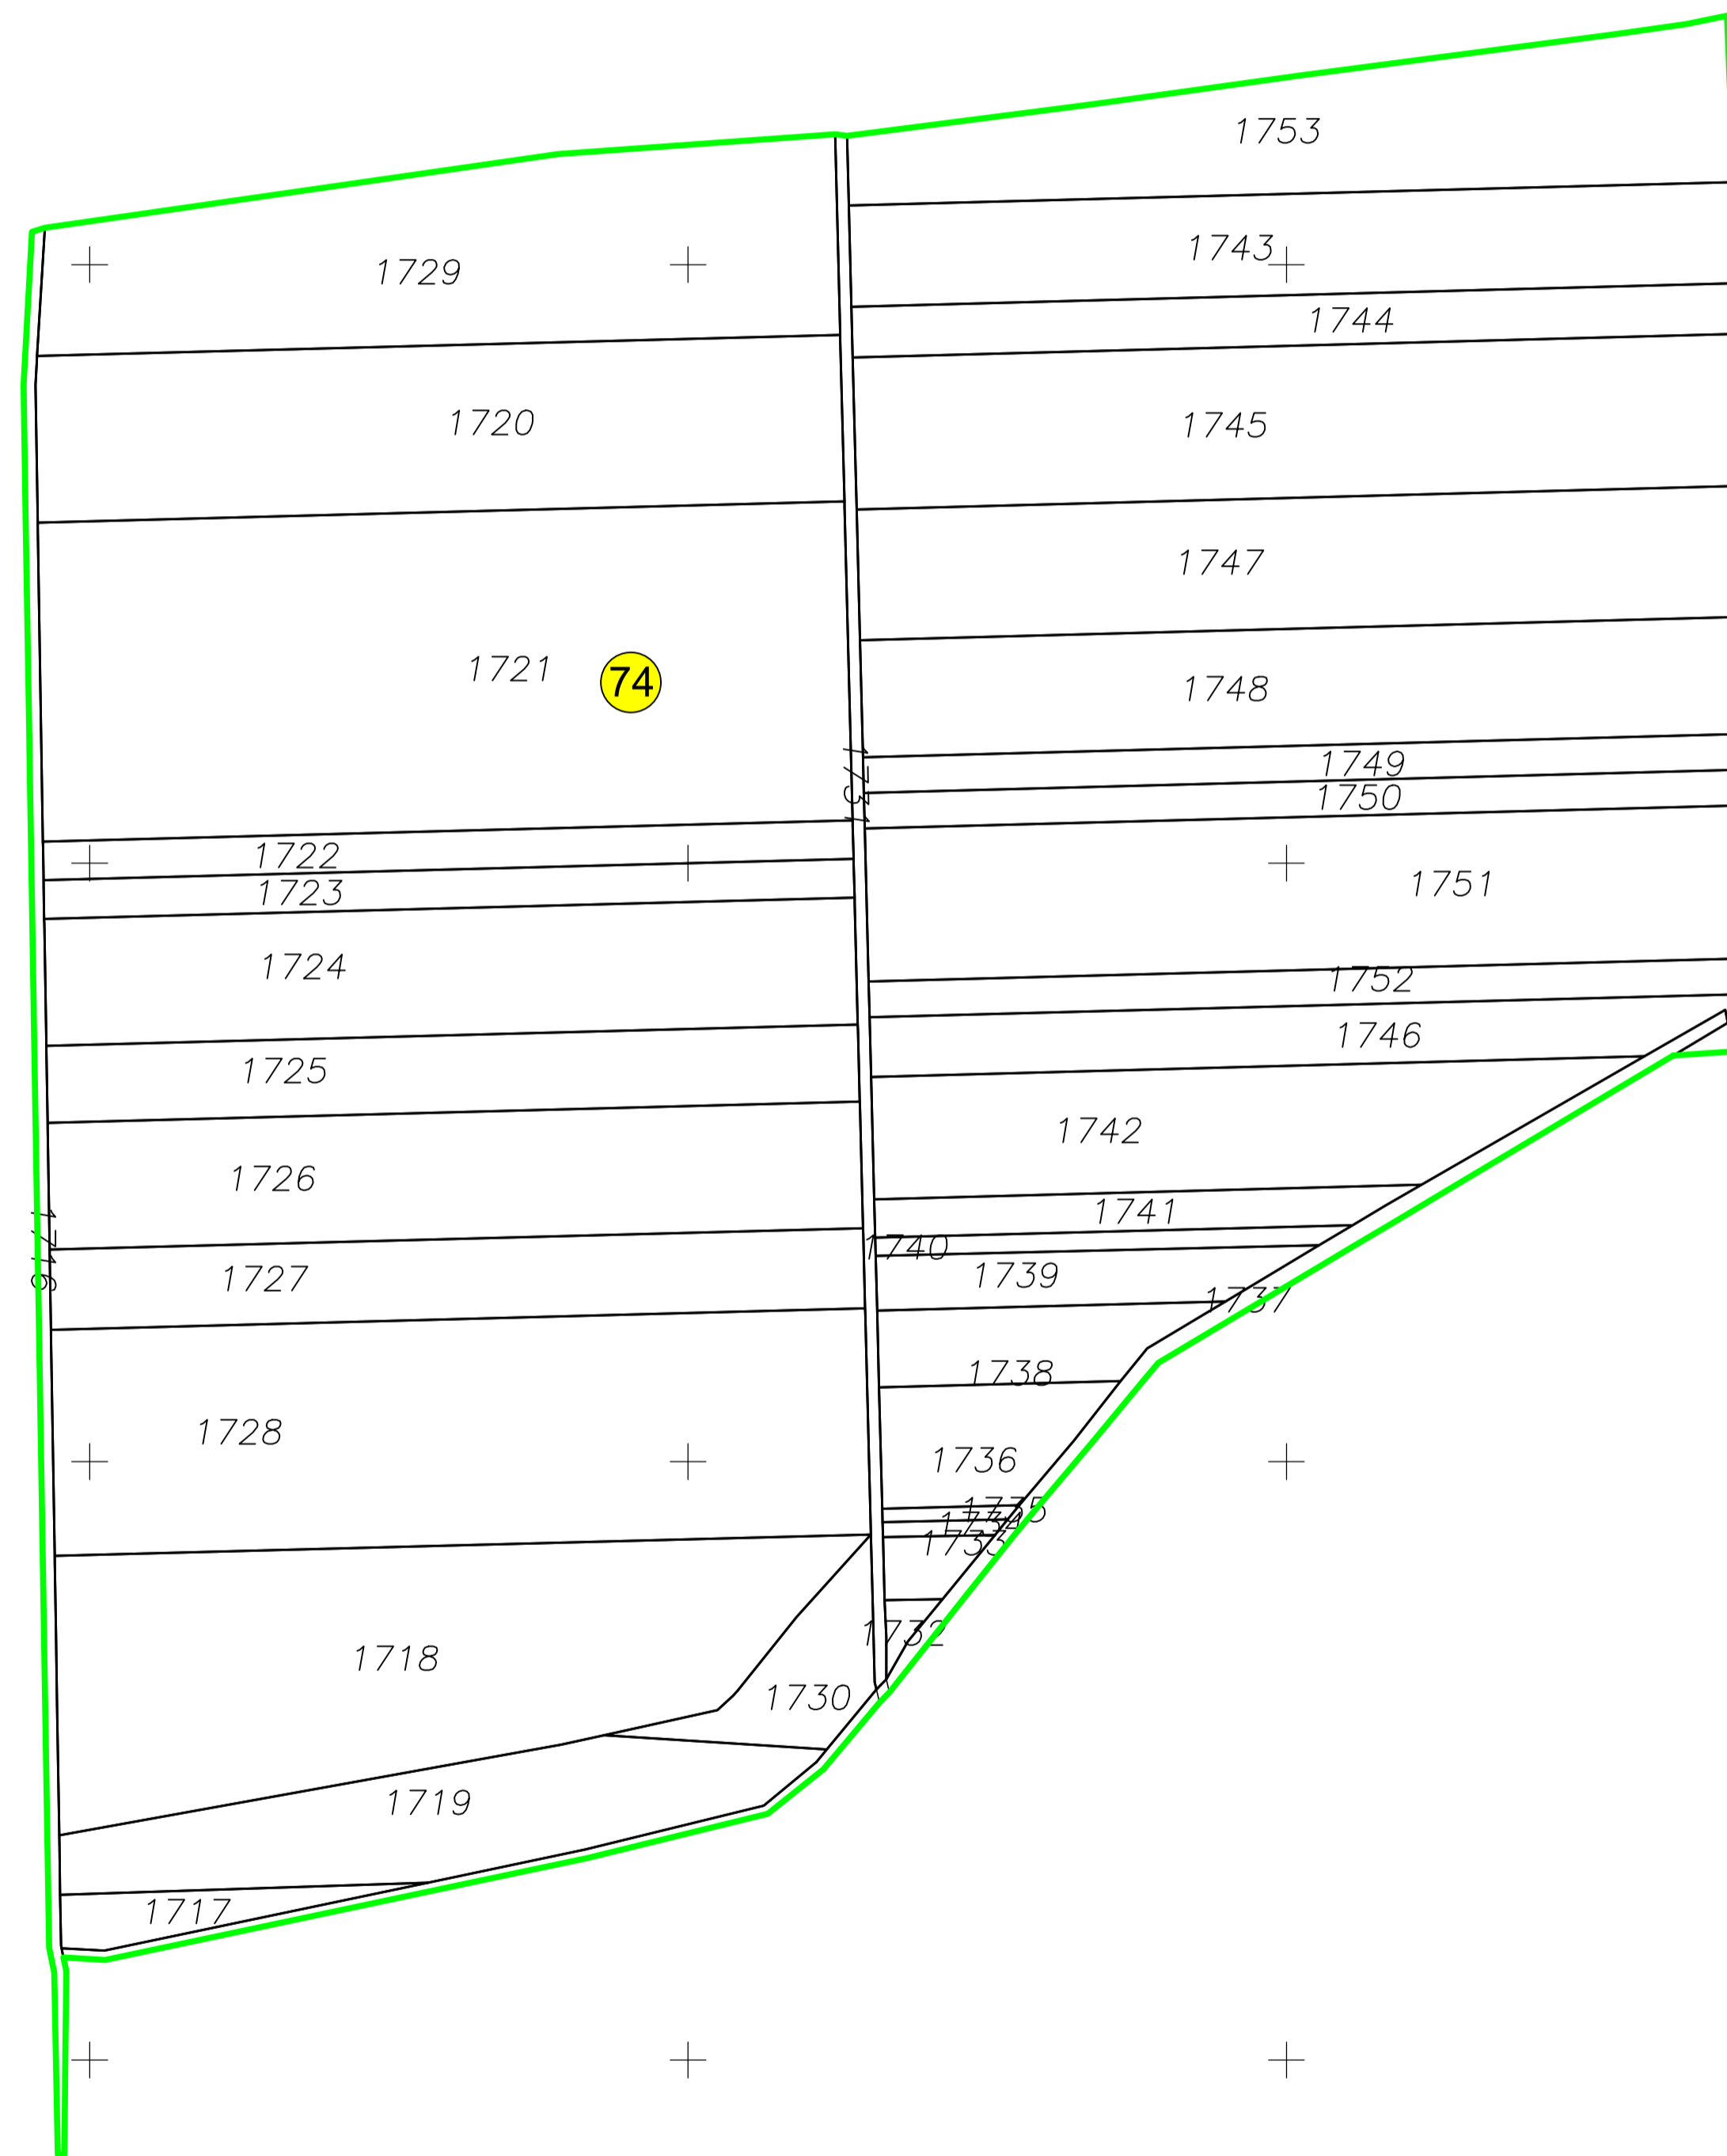

PLAN CADASTRAL
 UAT Denta, județul Timiș, sector 81
 Scara - 1:2000, sistem de proiecție STEREO 70
 Copie spre publicare

Legendă

Limite

- Limită UAT DENTA
- Limită JUDEȚ TIMIȘ
- Limită sector 74
- Limită imobil
- Identificator imobil 1748
- Limită intravilan
- Construcții
- Instituții publice
- Toponimie