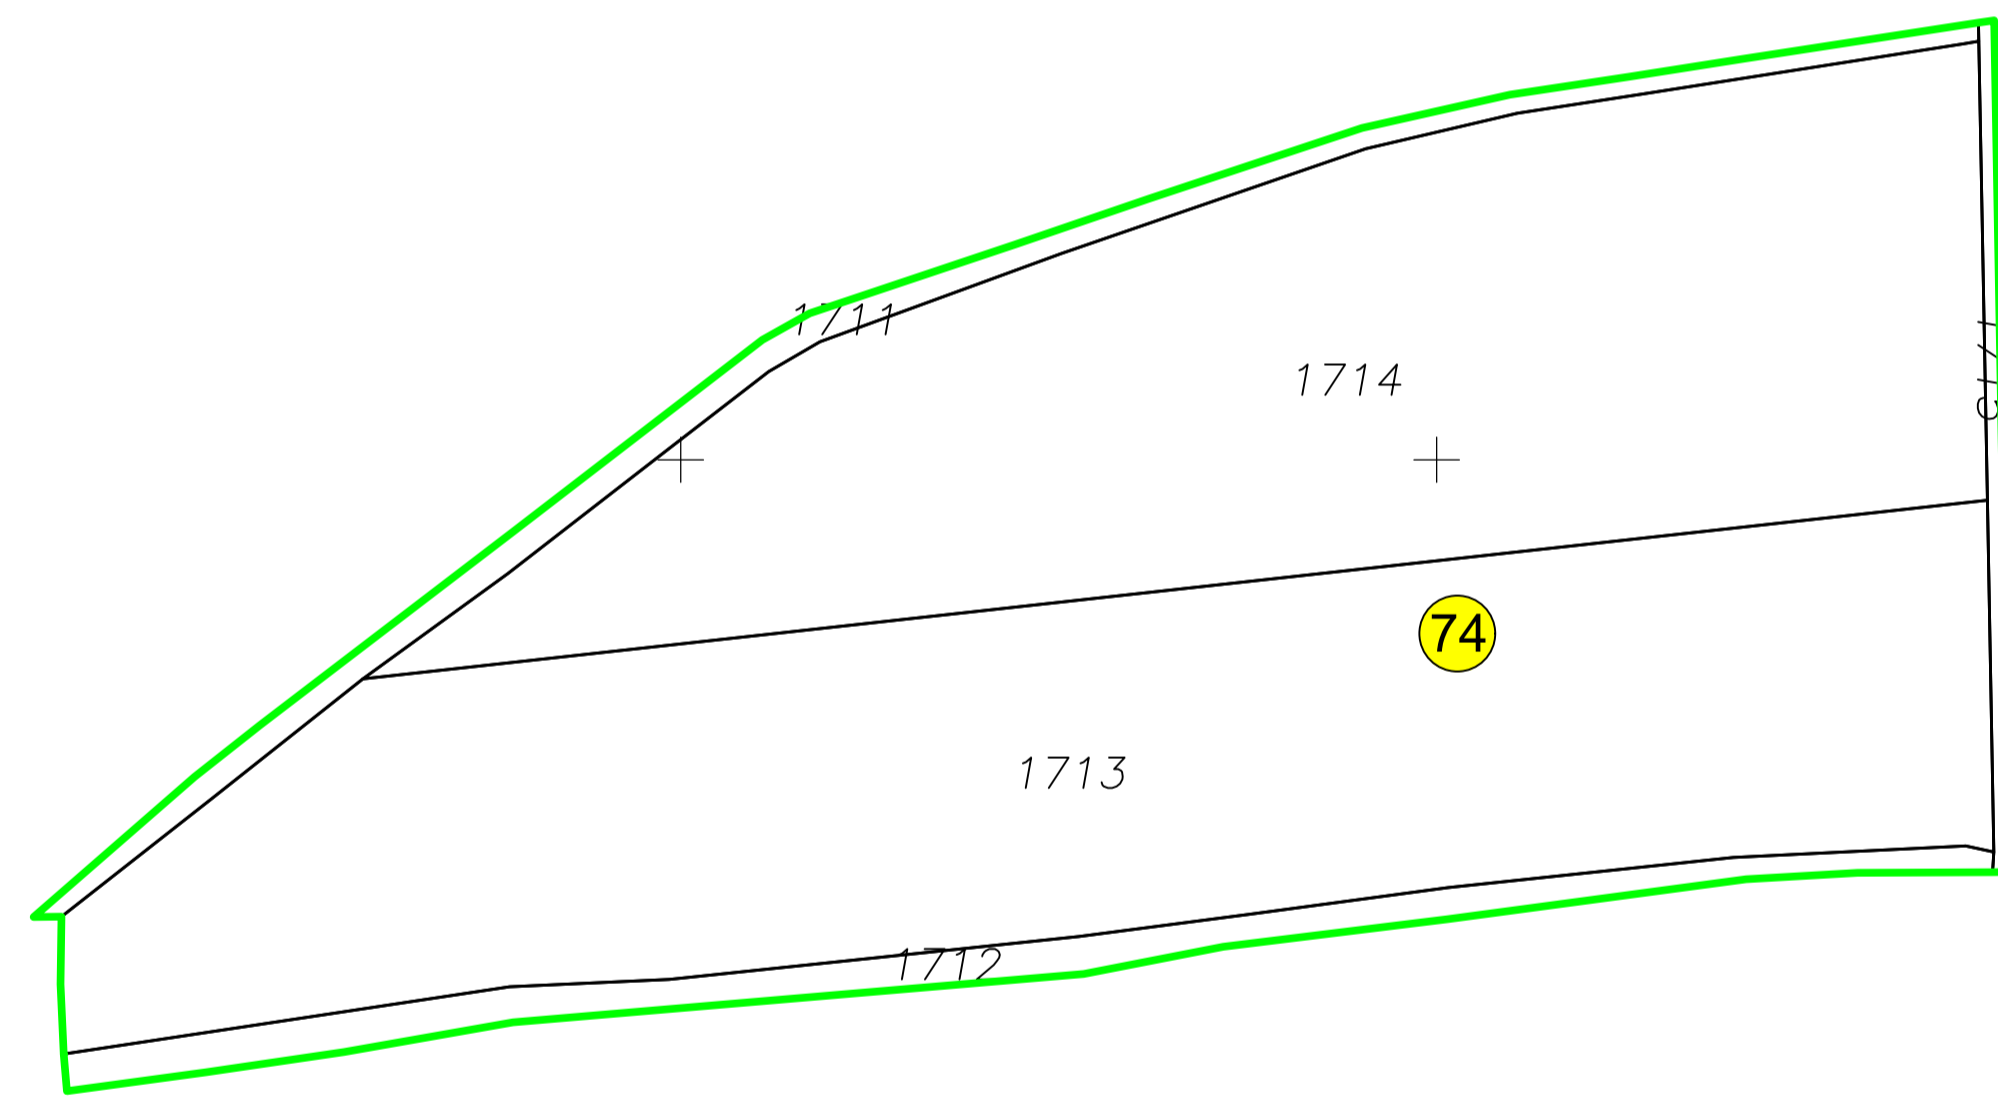

PLAN CADASTRAL
UAT Denta, județul Timiș, sector 74
Scara - 1:2000, sistem de proiecție STEREO 70
Copie spre publicare

Legendă

Limite

- Limită UAT  DENTA
- Limită JUDEȚ  TIMIȘ
- Limită sector  74

- Limită imobil 
- Identificator imobil 1713
- Limită intravilan 