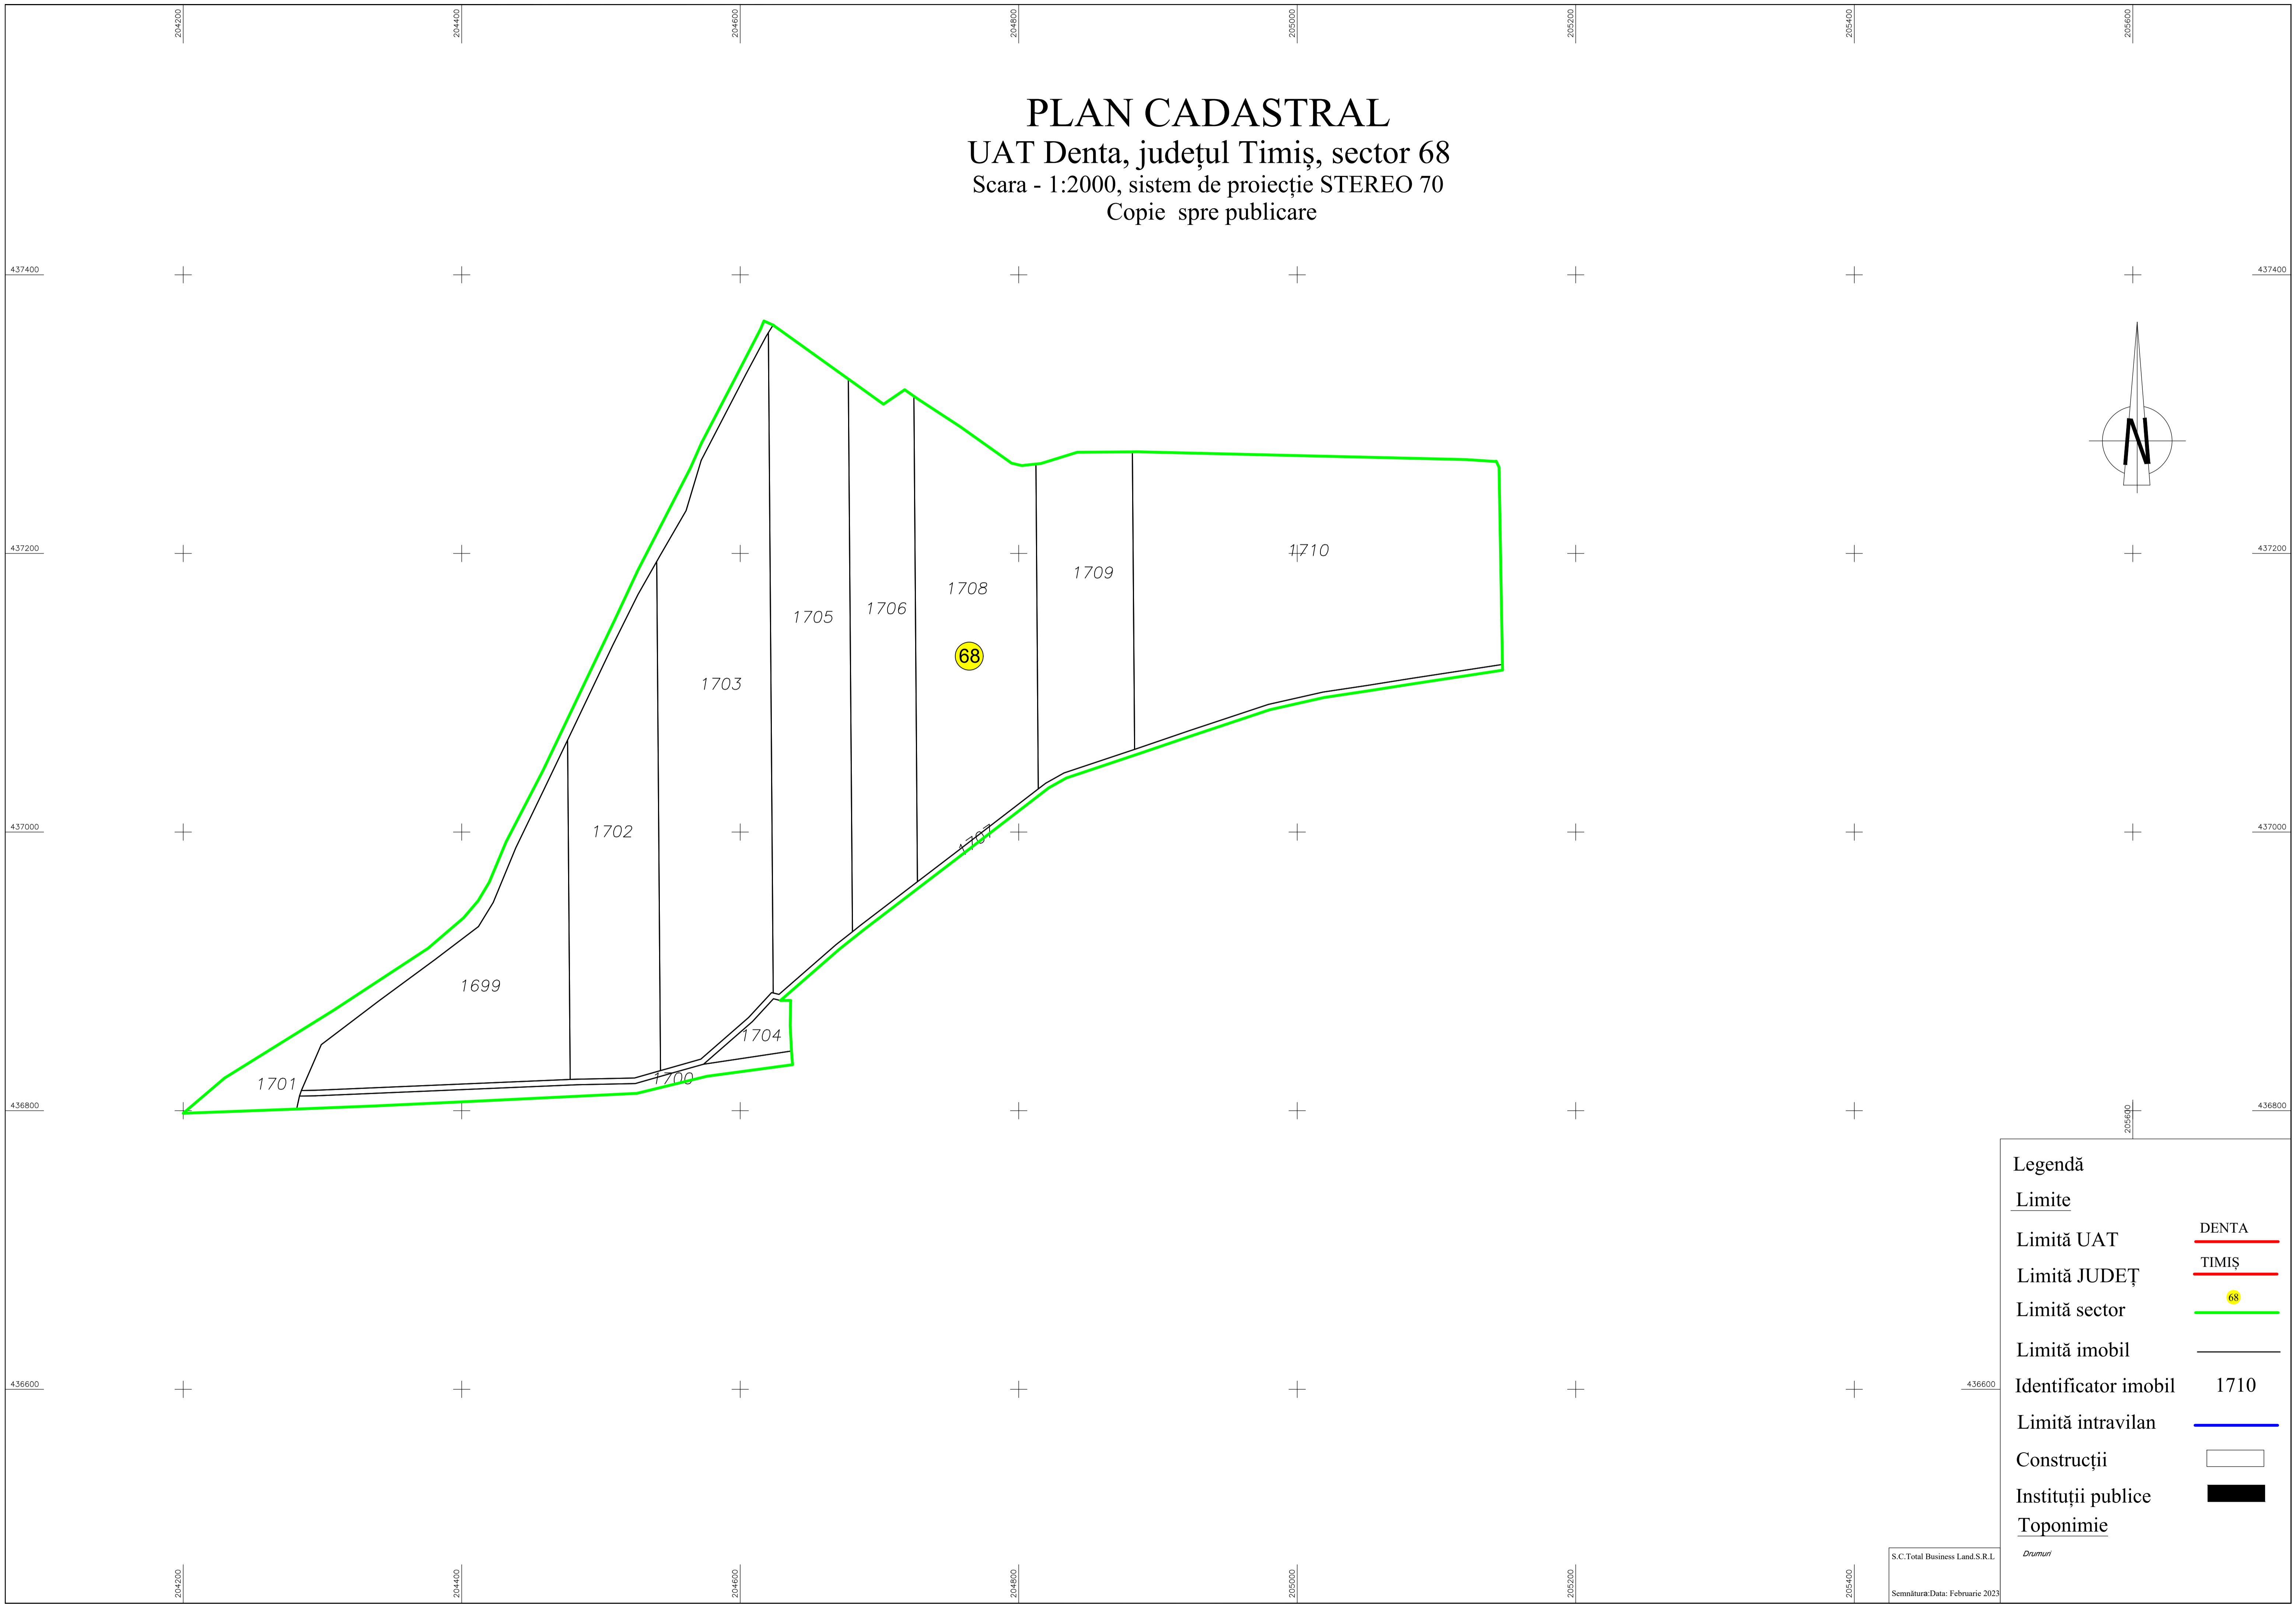

PLAN CADASTRAL  
UAT Denta, județul Timiș, sector 68  
Scara - 1:2000, sistem de proiecție STEREO 70  
Copie spre publicare

Legendă

Limite

- Limită UAT  DENTA
- Limită JUDEȚ  TIMIȘ
- Limită sector  68

- Limită imobil 
- Identificator imobil  1710

- Limită intravilan 
- Construcții 
- Instituții publice 

Toponimie