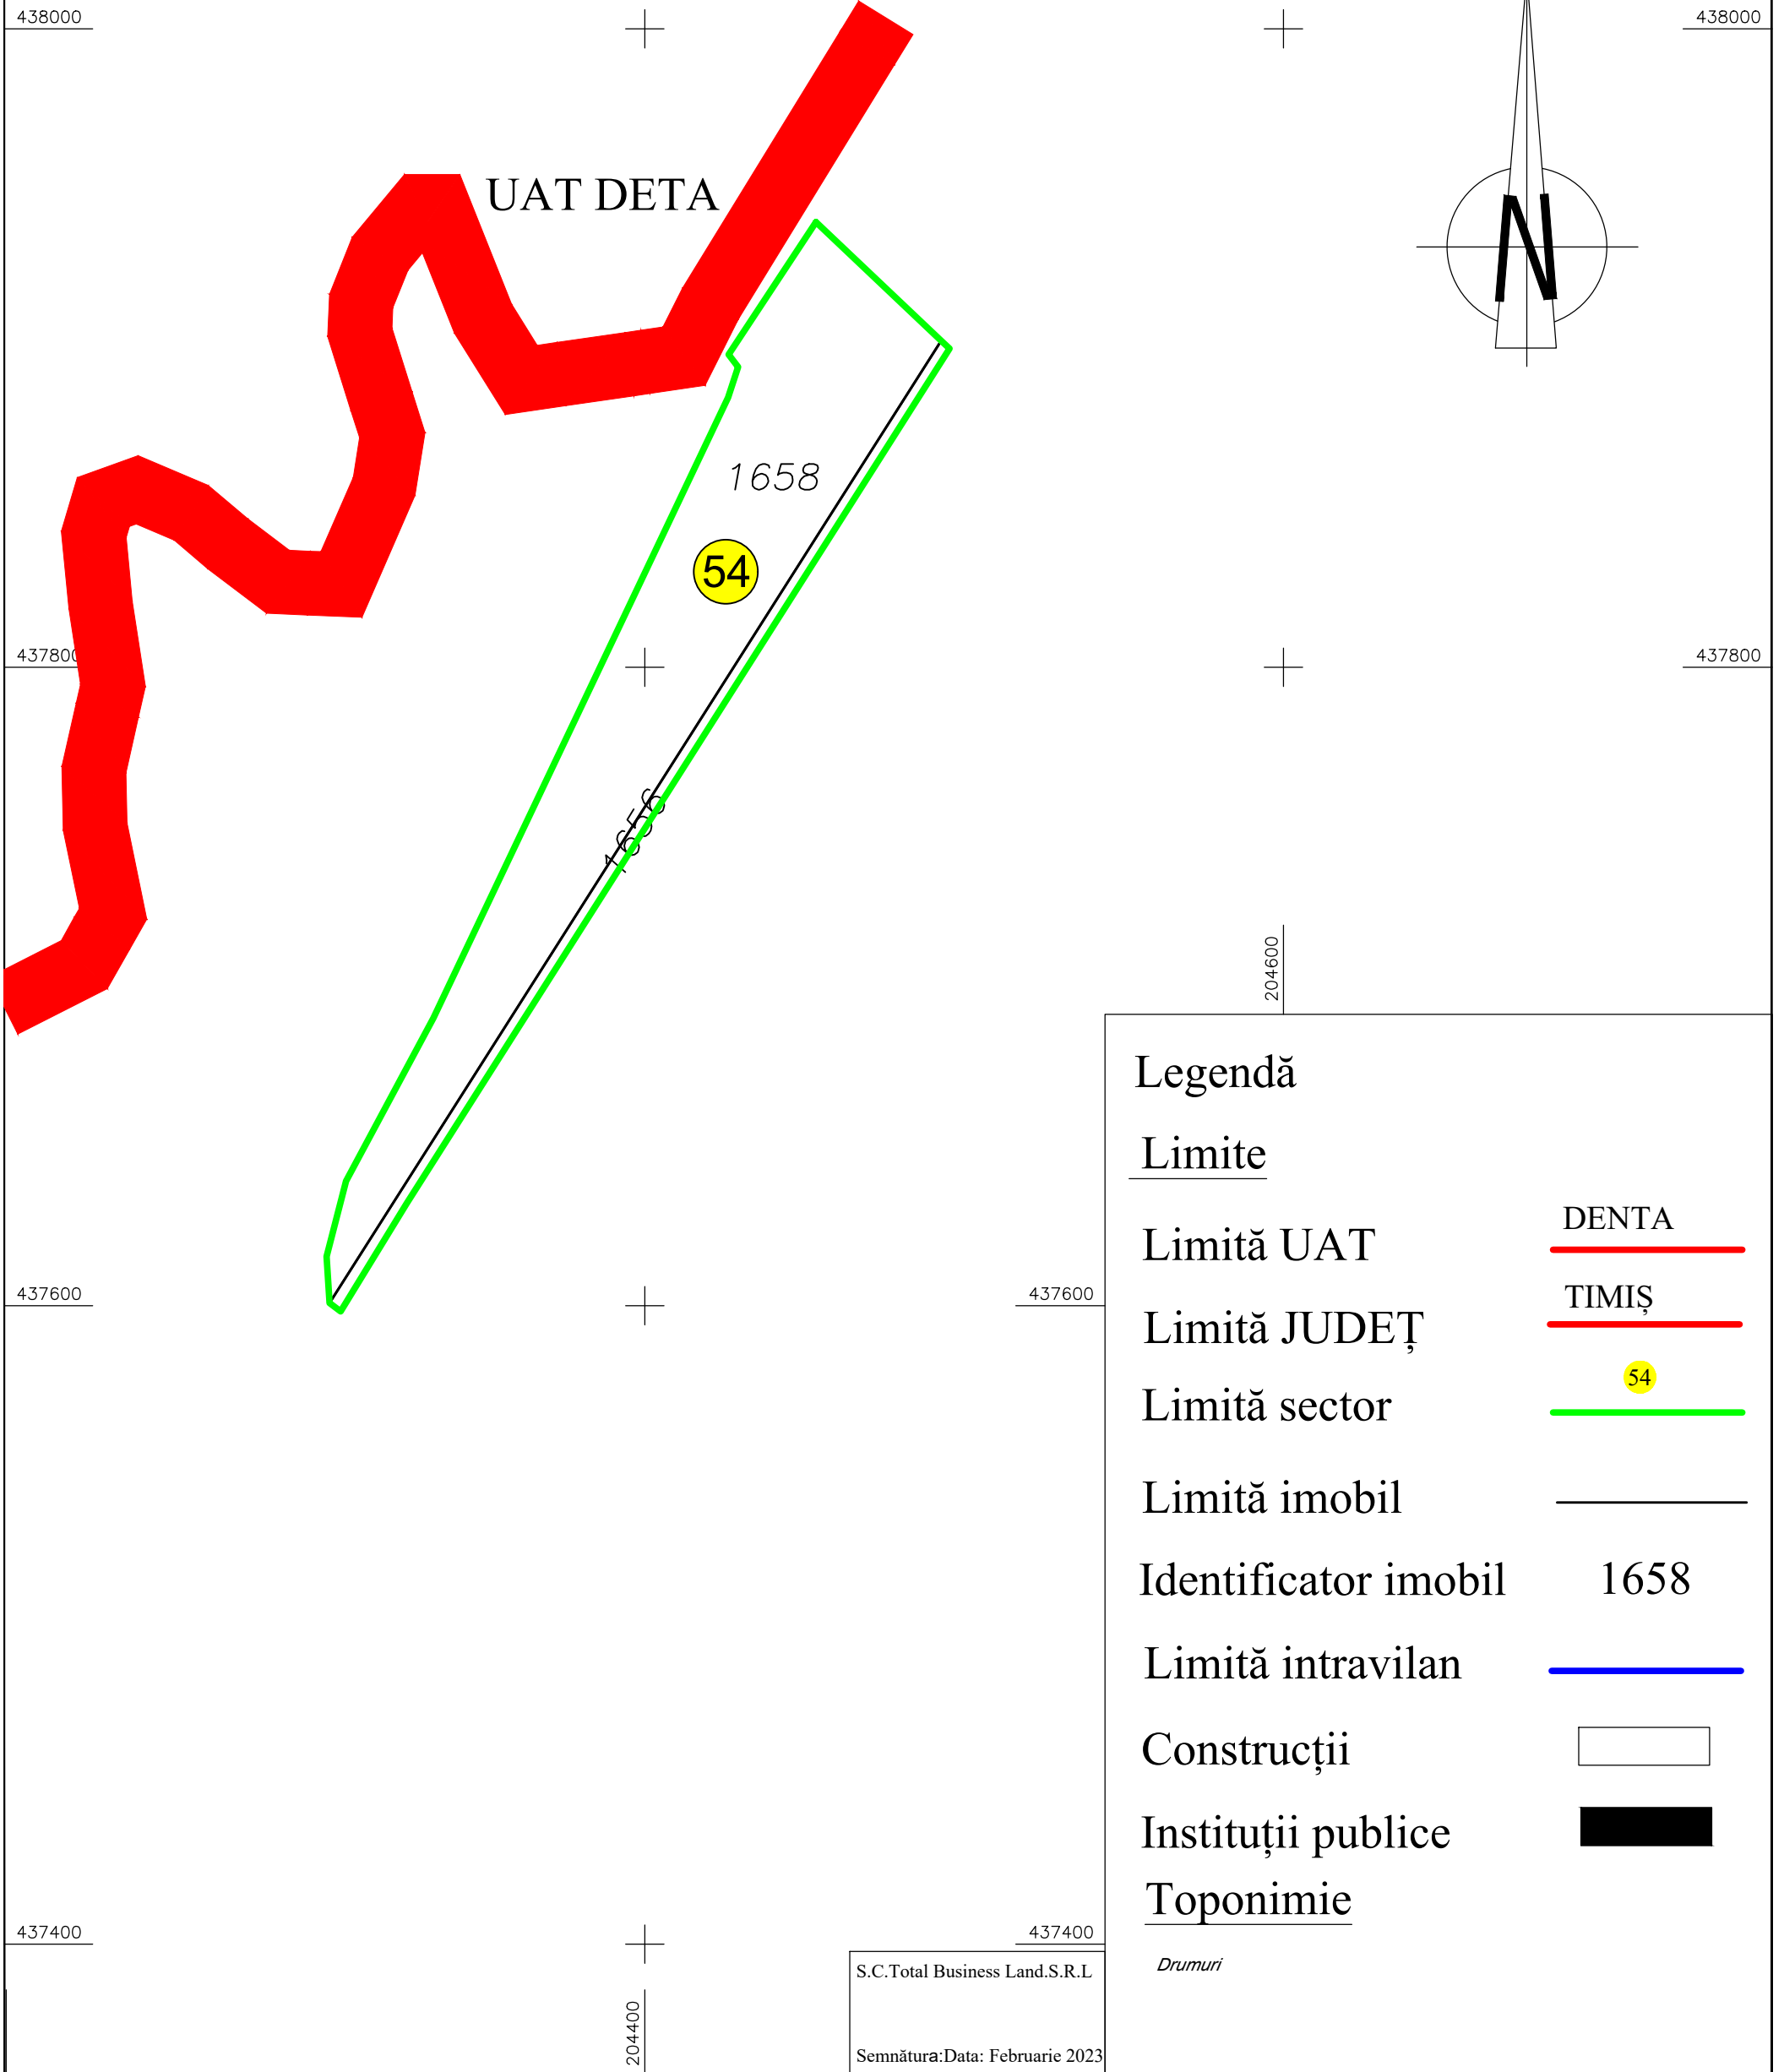

PLAN CADASTRAL

UAT Denta, județul Timiș, sector 54

Scara - 1:2000, sistem de proiecție STEREO 70
Copie spre publicare

Legendă

Limite

Limită UAT

DENTA

Limită JUDEȚ

TIMIȘ

Limită sector

54

Limită imobil

Identificator imobil

1658

Limită intravilan

Construcții

Instituții publice

Toponimie

S.C.Total Business Land.S.R.L

Semnătura:Data: Februarie 2023