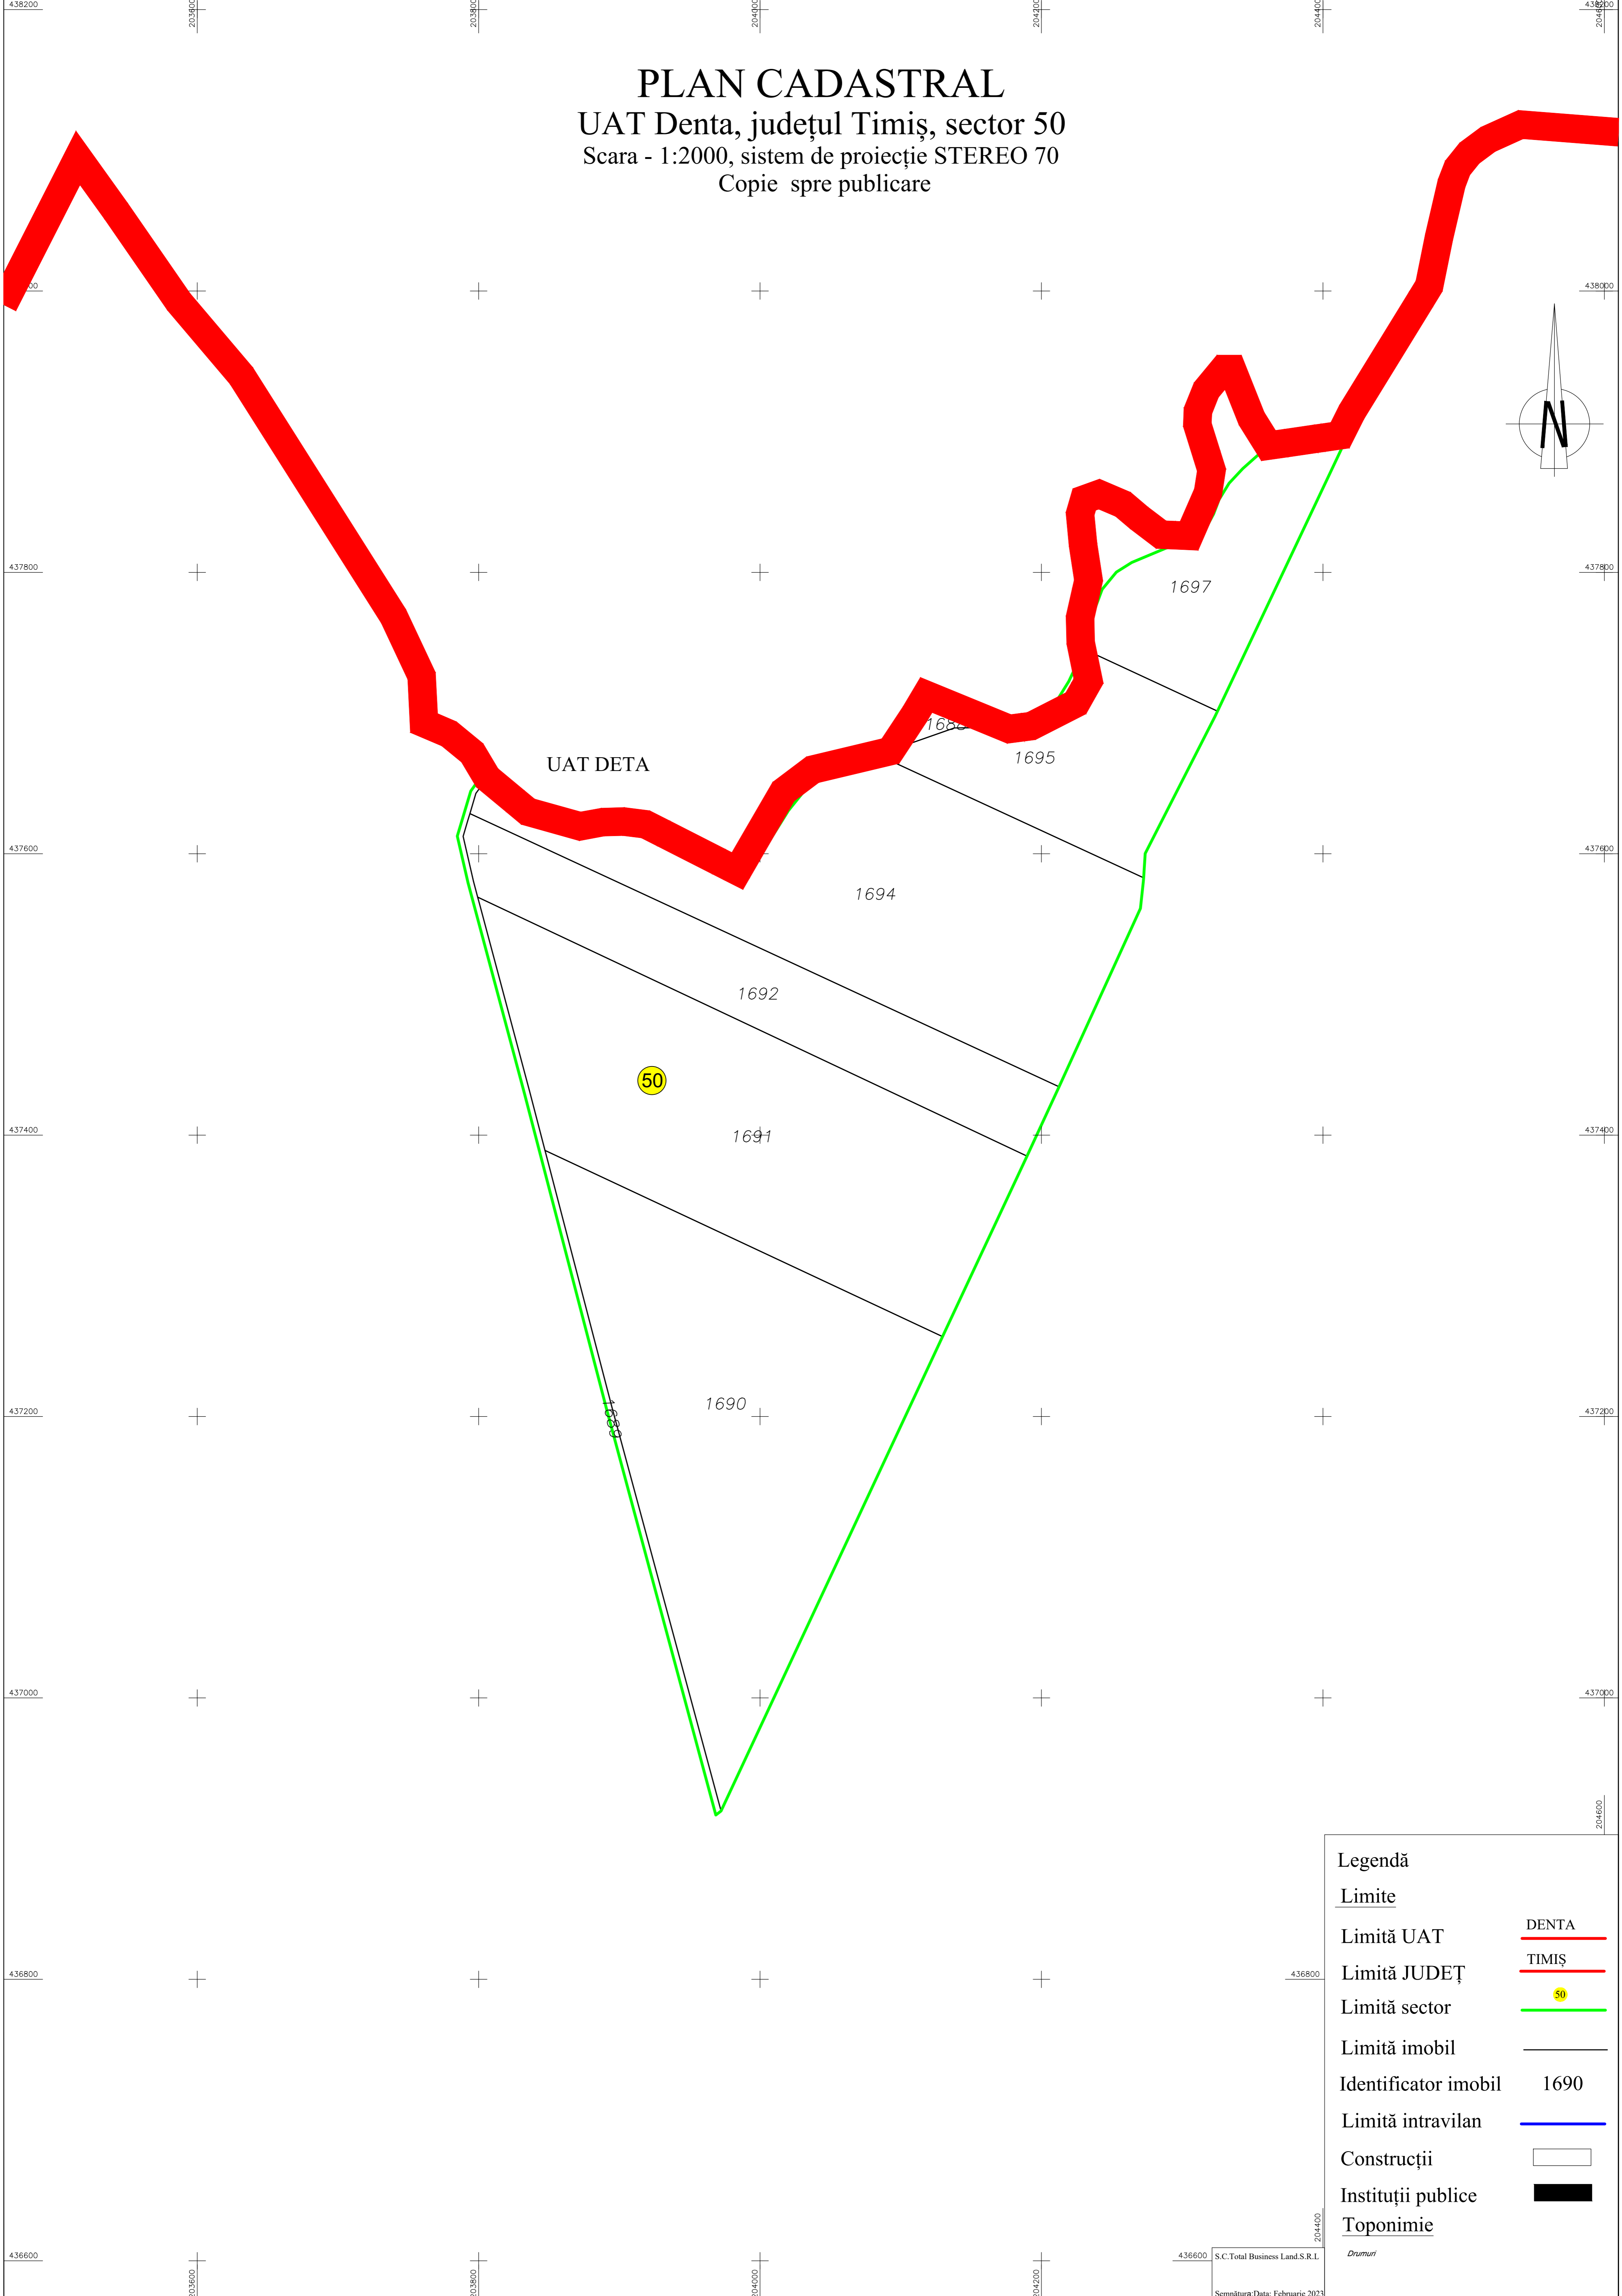

PLAN CADASTRAL
UAT Denta, județul Timiș, sector 50
Scara - 1:2000, sistem de proiecție STEREO 70
Copie spre publicare

Legendă

Limite

- | | | |
|----------------------|---|-------|
| Limită UAT |  | DENTA |
| Limită JUDEȚ |  | TIMIȘ |
| Limită sector |  | 50 |
| Limită imobil |  | |
| Identificator imobil |  | 1690 |
| Limită intravilan |  | |
| Construcții |  | |
| Instituții publice |  | |
| <u>Toponimie</u> | | |