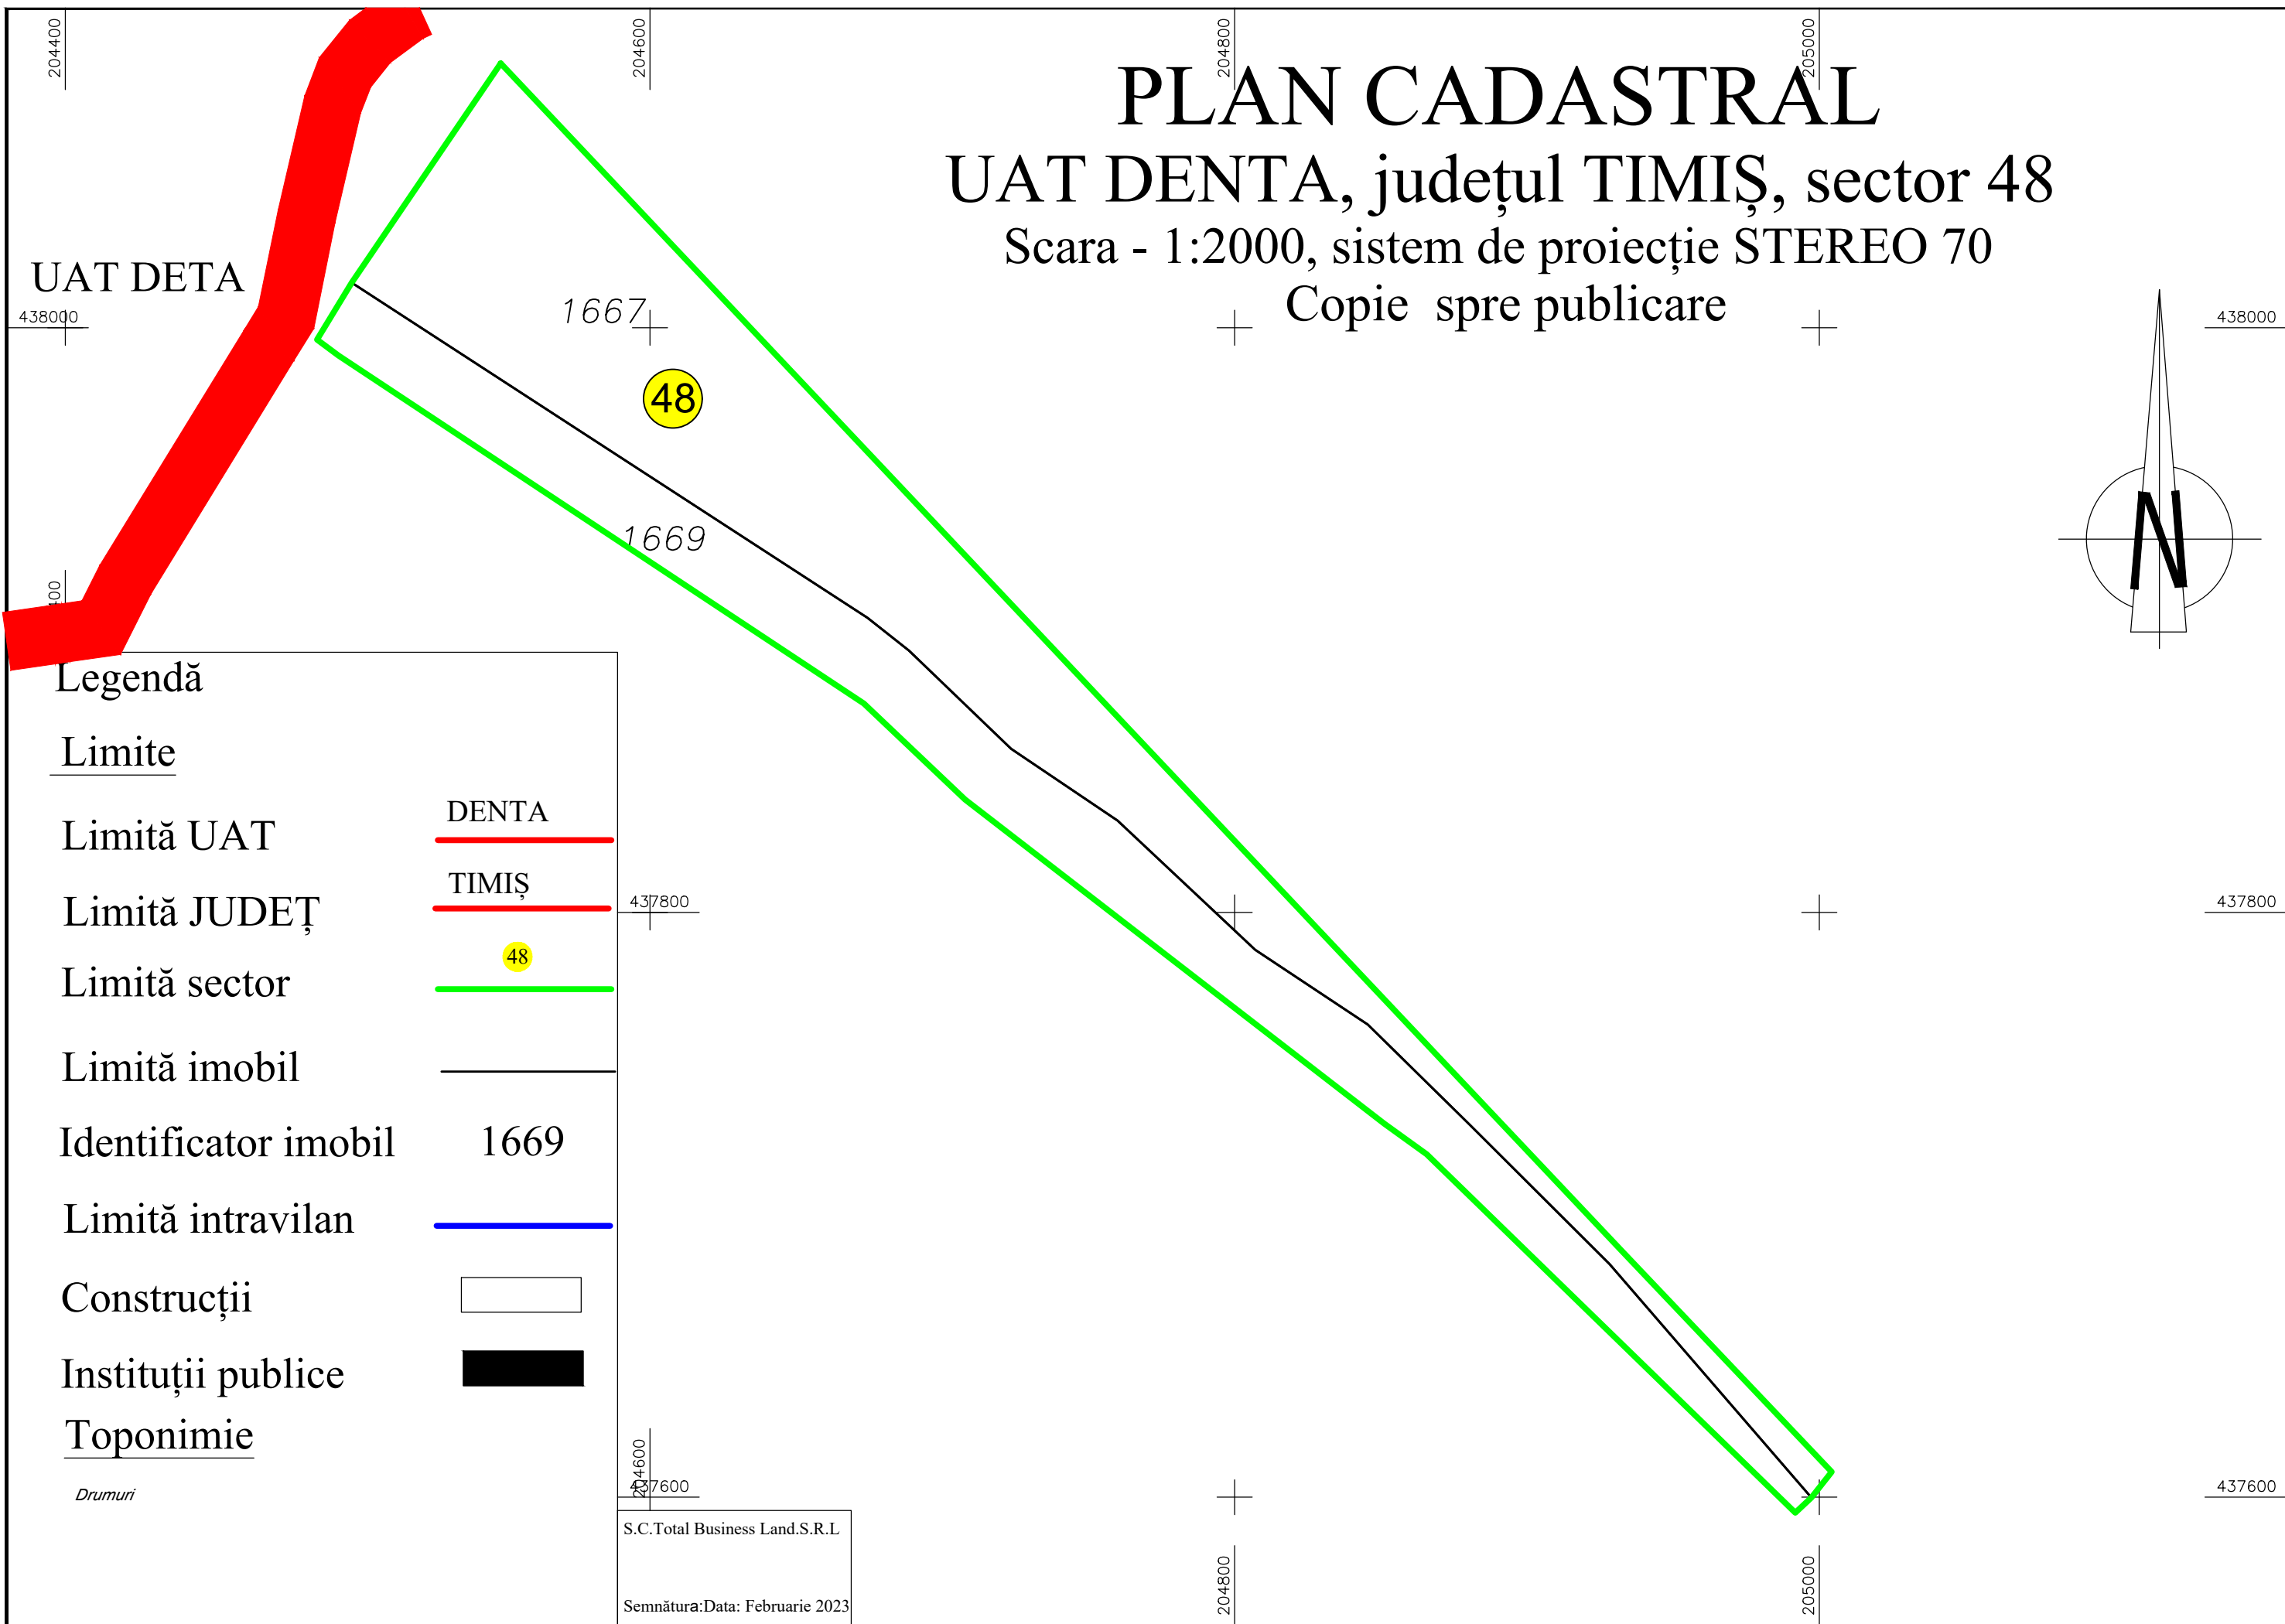

# PLAN CADASTRAL

## UAT DENTA, județul TIMIȘ, sector 48

Scara - 1:2000, sistem de proiecție STEREO 70

Copie spre publicare

### Legendă

#### Toponimie

Drumuri

204600  
437600  
S.C.Total Business Land.S.R.L  
Semnătura:Data: Februarie 2023